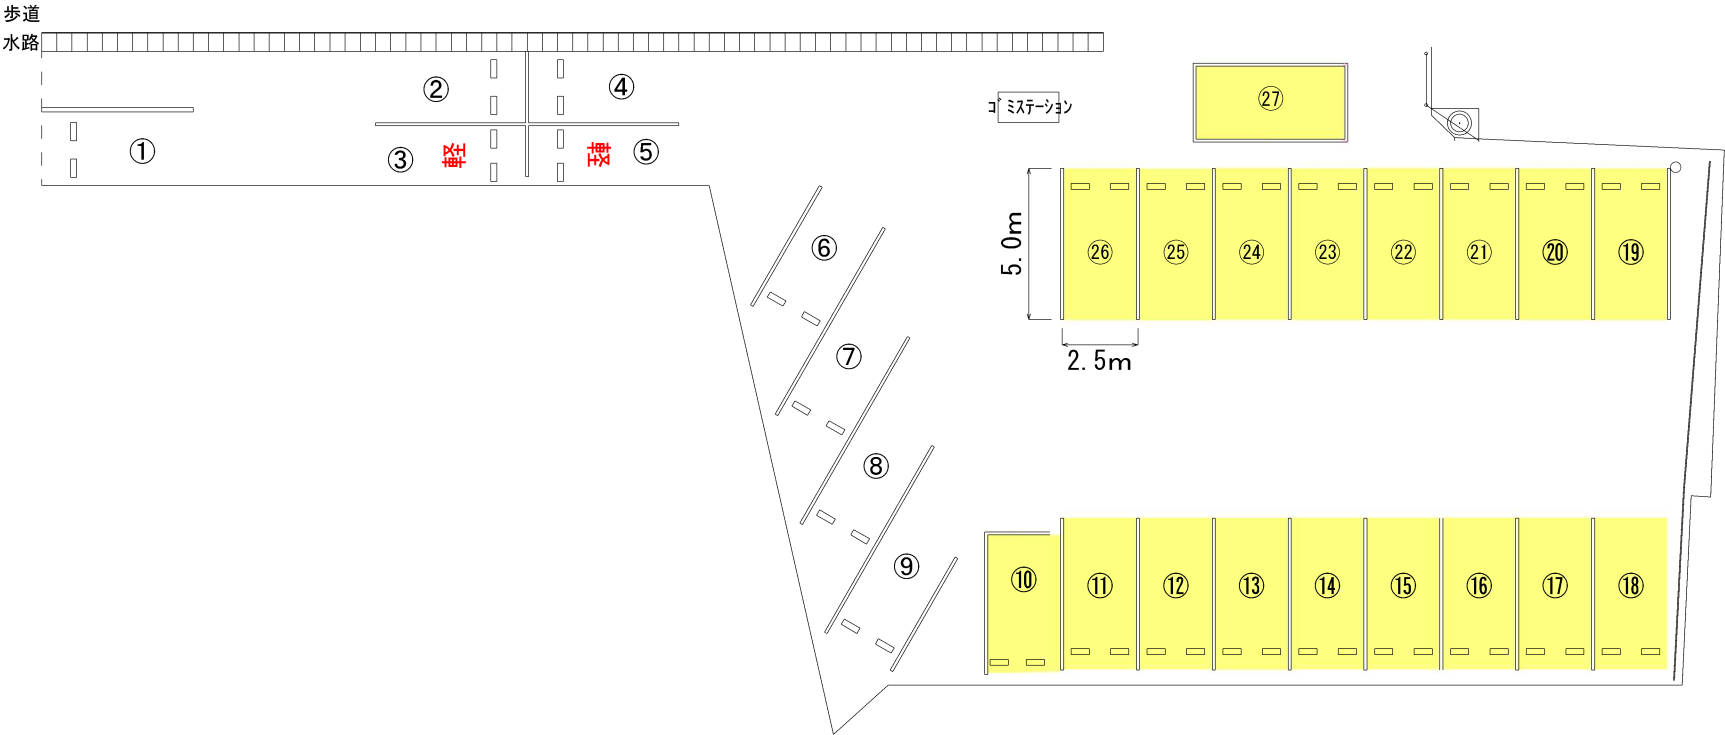

駐車場配置図

←至 福川 県道 下松新南陽線 至 徳山→

 今回募集区画