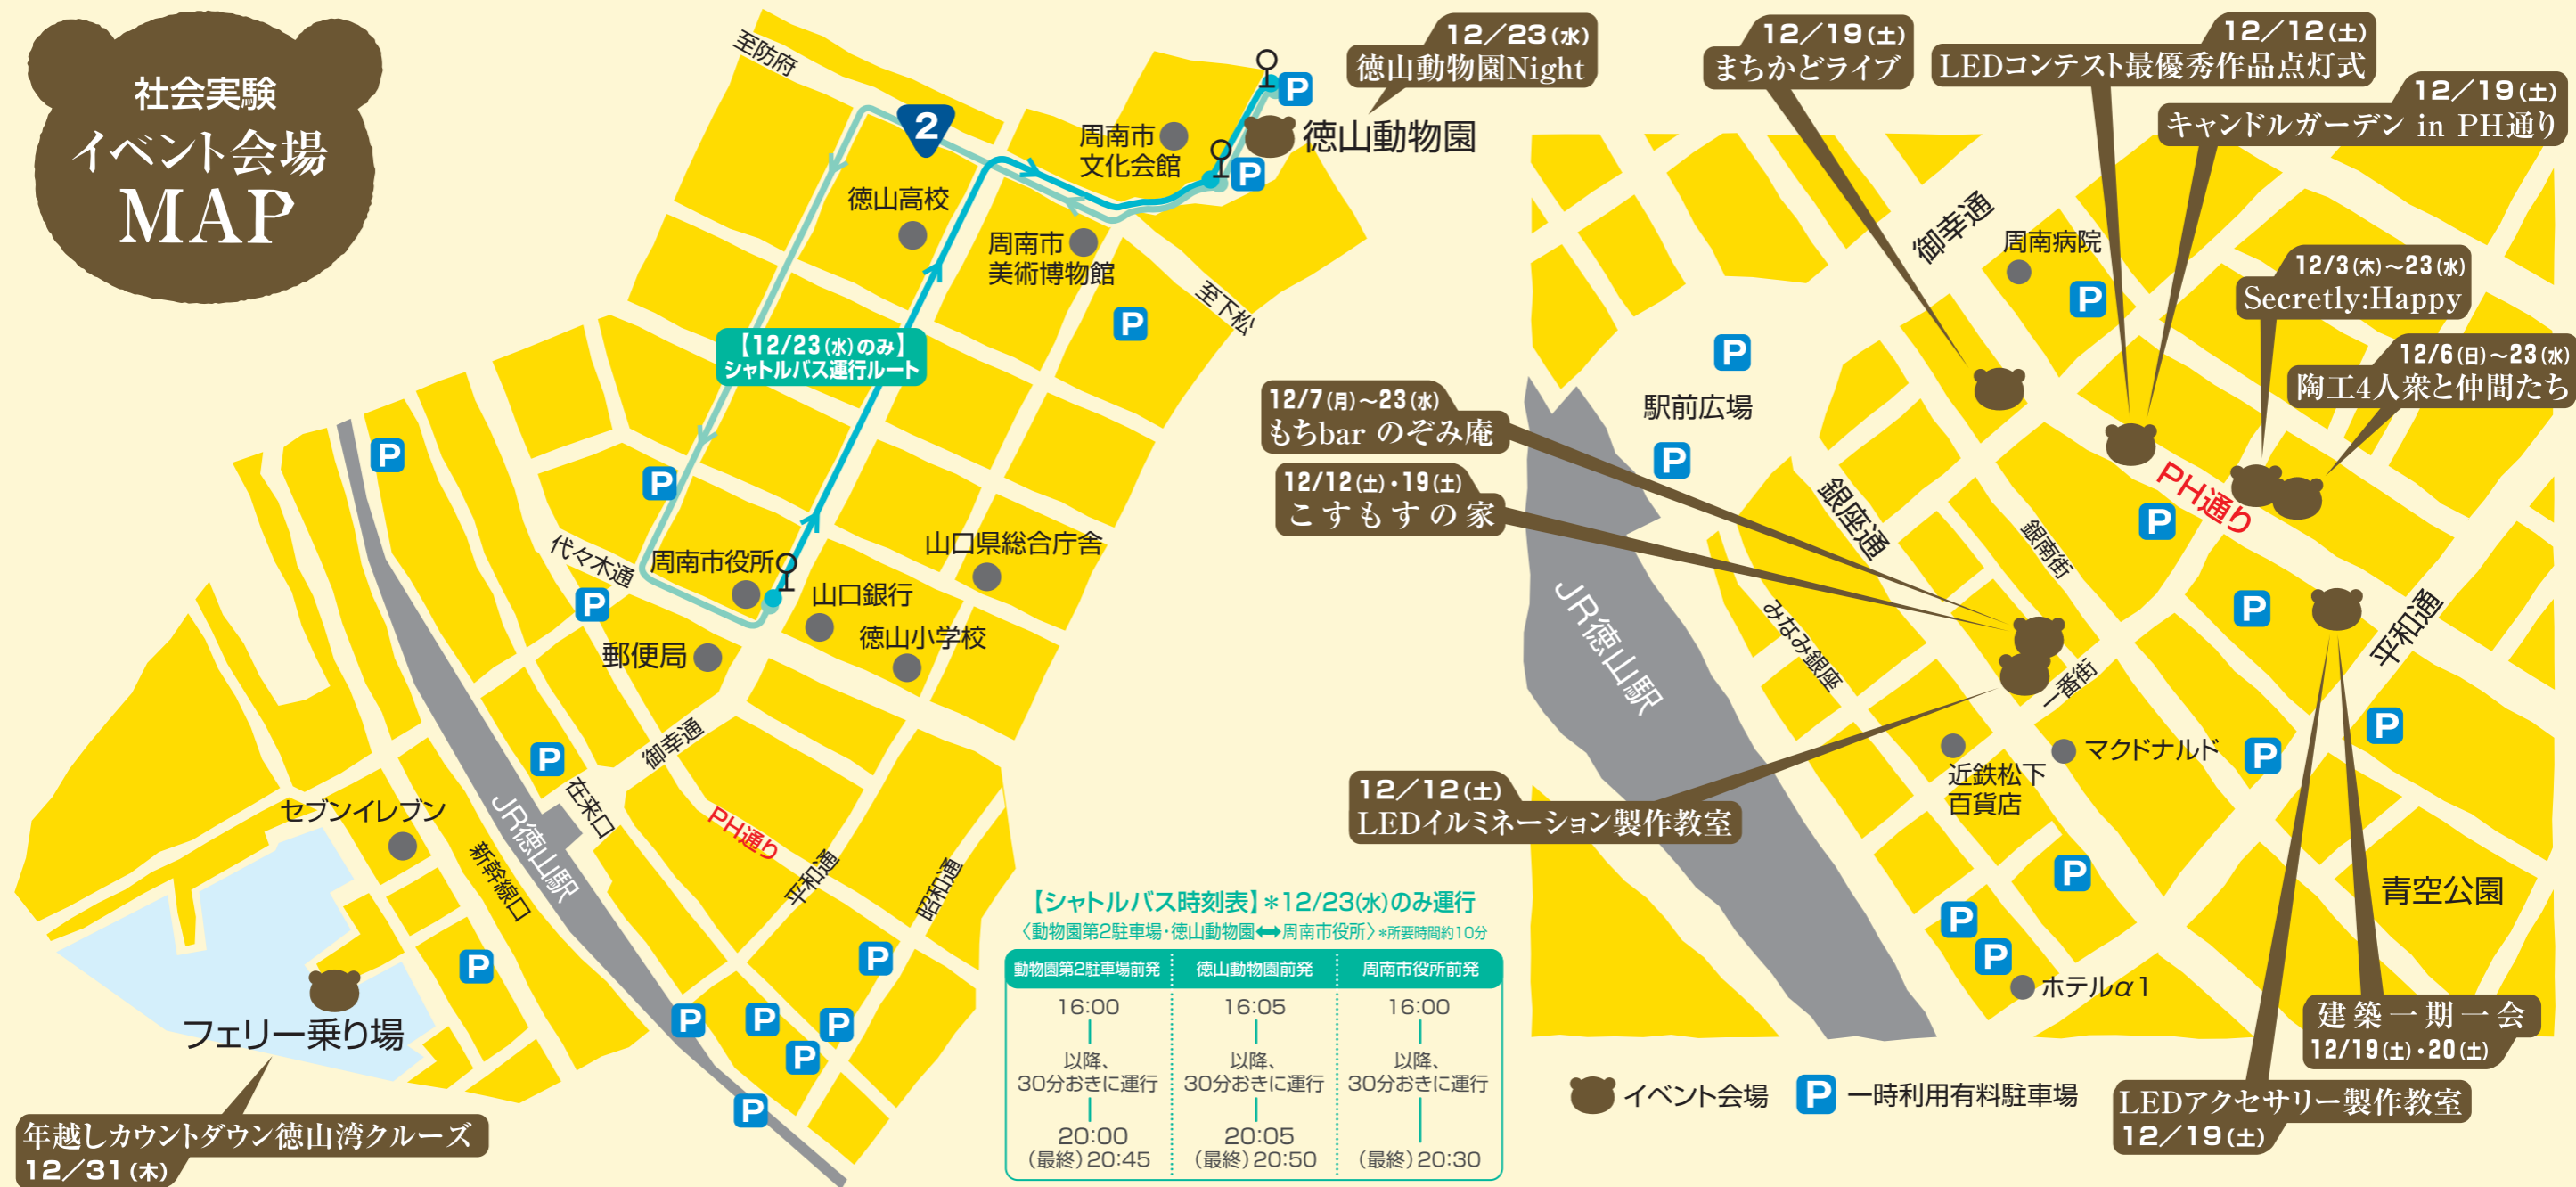

# 社会実験 イベント会場 MAP

**【シャトルバス時刻表】\*12/23(水)のみ運行**  
 <動物園第2駐車場・徳山動物園 ↔ 周南市役所> \*所要時間約10分

動物園第2駐車場前発	徳山動物園前発	周南市役所前発
16:00	16:05	16:00
以降、30分おきに運行	以降、30分おきに運行	以降、30分おきに運行
20:00 (最終) 20:45	20:05 (最終) 20:50	(最終) 20:30

\*当日は、交通事情によりバスが遅れることがあります。あらかじめご了承ください。

## 社会実験 イベント カレンダー