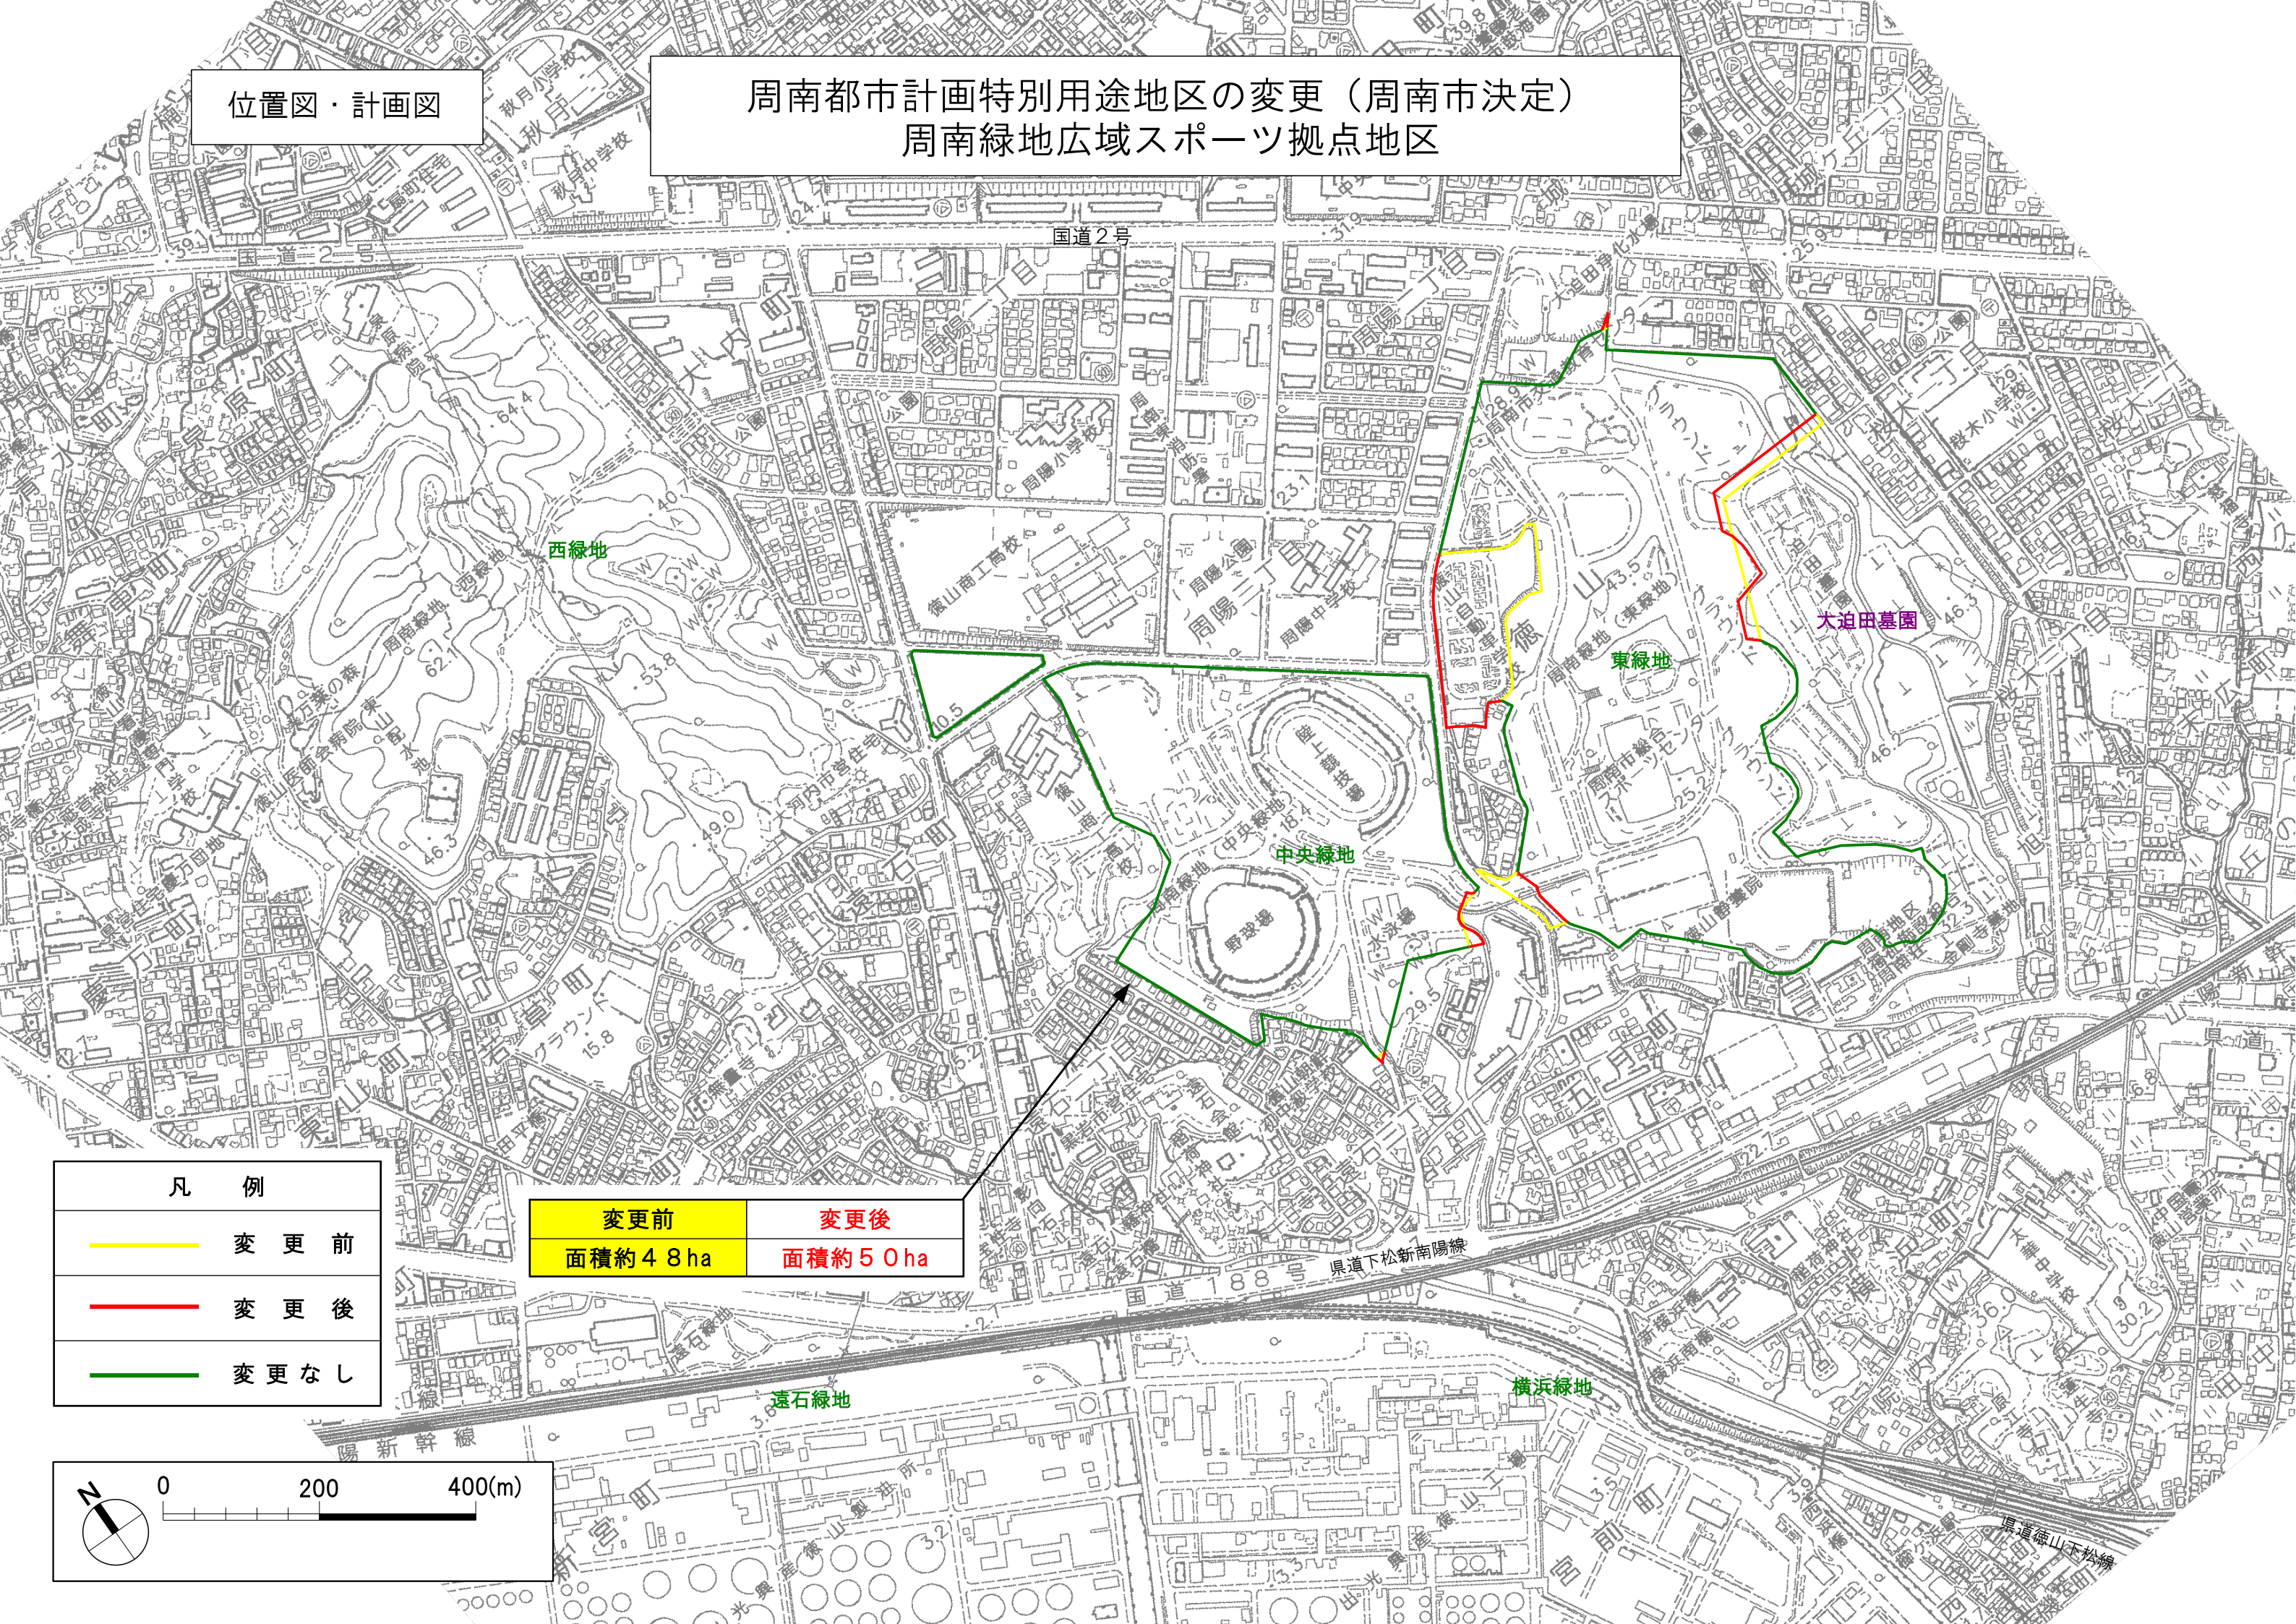

位置図・計画図

周南都市計画特別用途地区の変更（周南市決定） 周南緑地広域スポーツ拠点地区

凡 例	
	変 更 前
	変 更 後
	変 更 な し

変更前	変更後
面積約4.8ha	面積約5.0ha