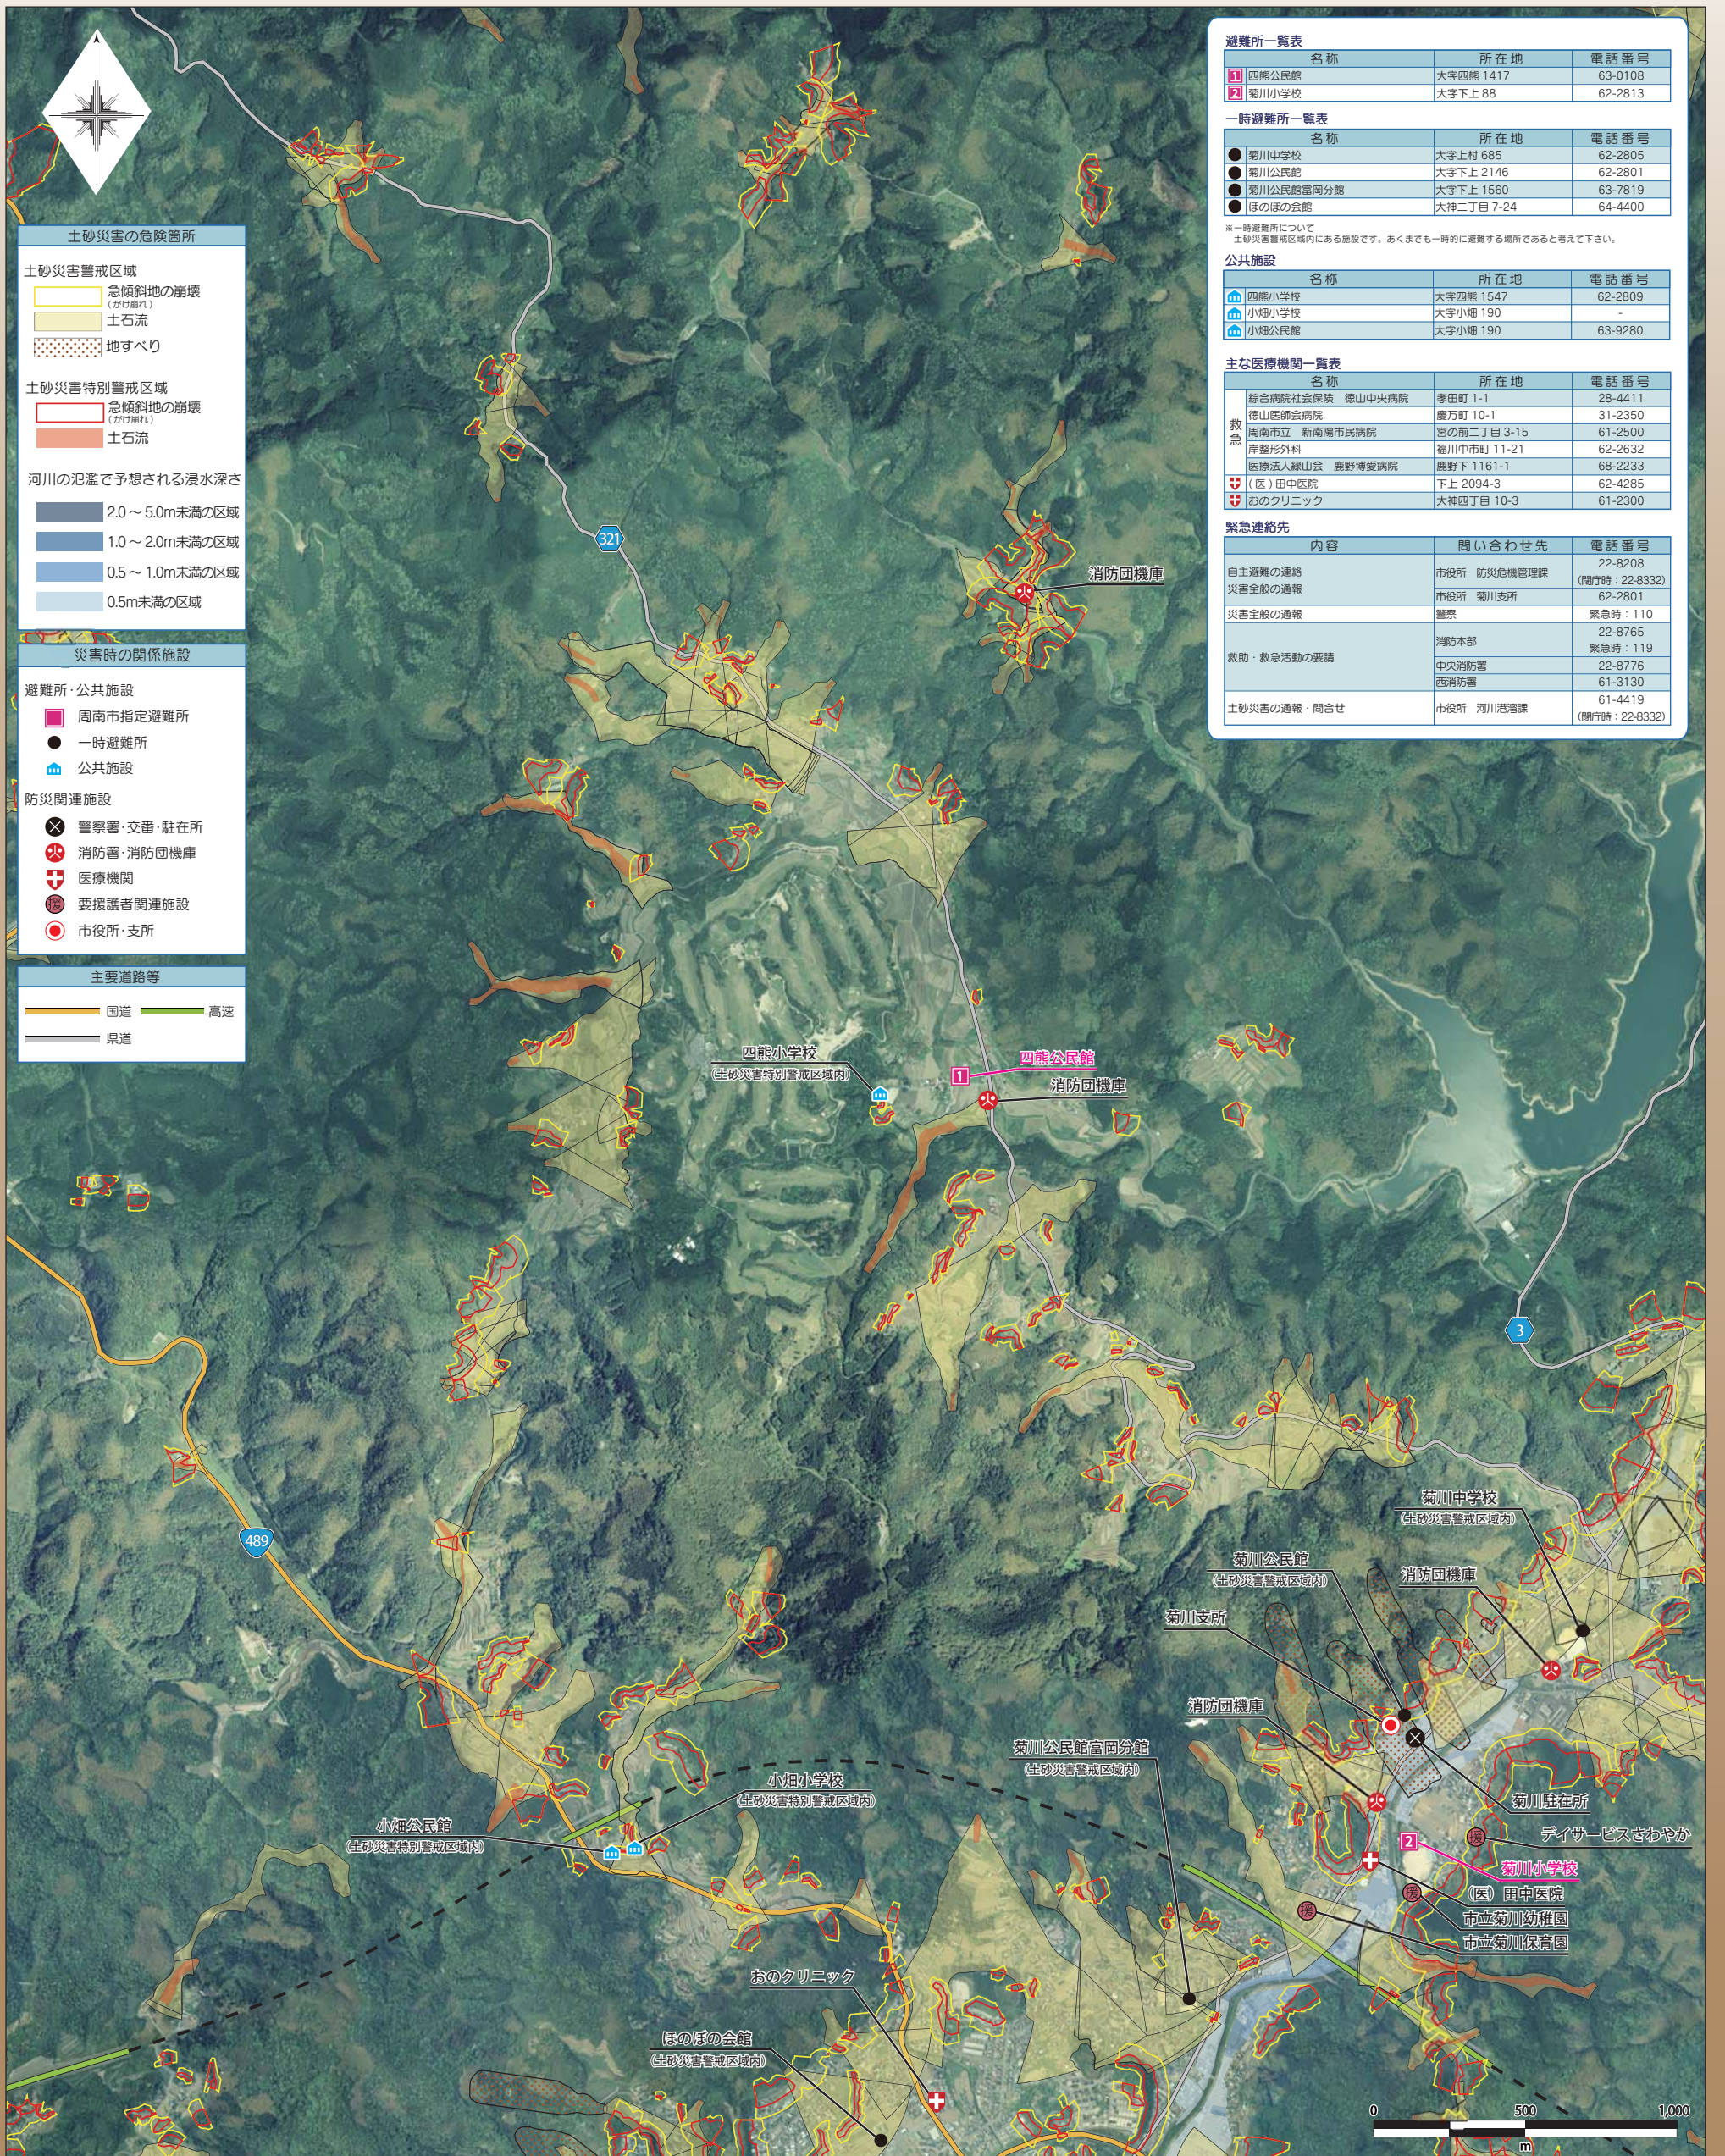

周南市土砂災害ハザードマップ

菊川地区 (四熊・小畑・中野)

土砂災害防止法(正式名称「土砂災害警戒区域等における土砂災害防止対策の推進に関する法律」)による土砂災害警戒区域(通称、イエローゾーン)は、山口県知事が、急傾斜地の崩壊が発生した場合に、住民等の生命又は身体に危害が生じる恐れがある区域を指定したものです。下関地方気象台と山口県砂防課が土砂災害警戒情報を発表した場合避難勧告の対象となります。普段から防災情報を収集し、早めの避難を心がけましょう。

平成 25 年 3 月 周南市

◎この地図についてのお問い合わせ先◎ 周南市 防災危機管理課 周南市岐山通1丁目1番地 TEL 0834(22)8208