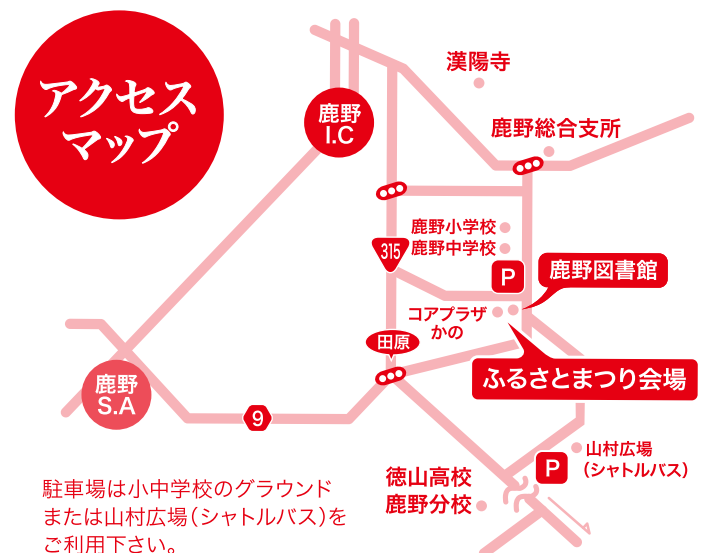

かのふるさとまつりと同時開催!

# ブックリサイクル

9:30~16:30 鹿野図書館

古本市と  
子ども向け  
DVD上映会

★駐車場は混雑いたします。なるべく公共交通機関をご利用ください。

駐車場は小中学校のグラウンド  
または山村広場(シャトルバス)を  
ご利用下さい。