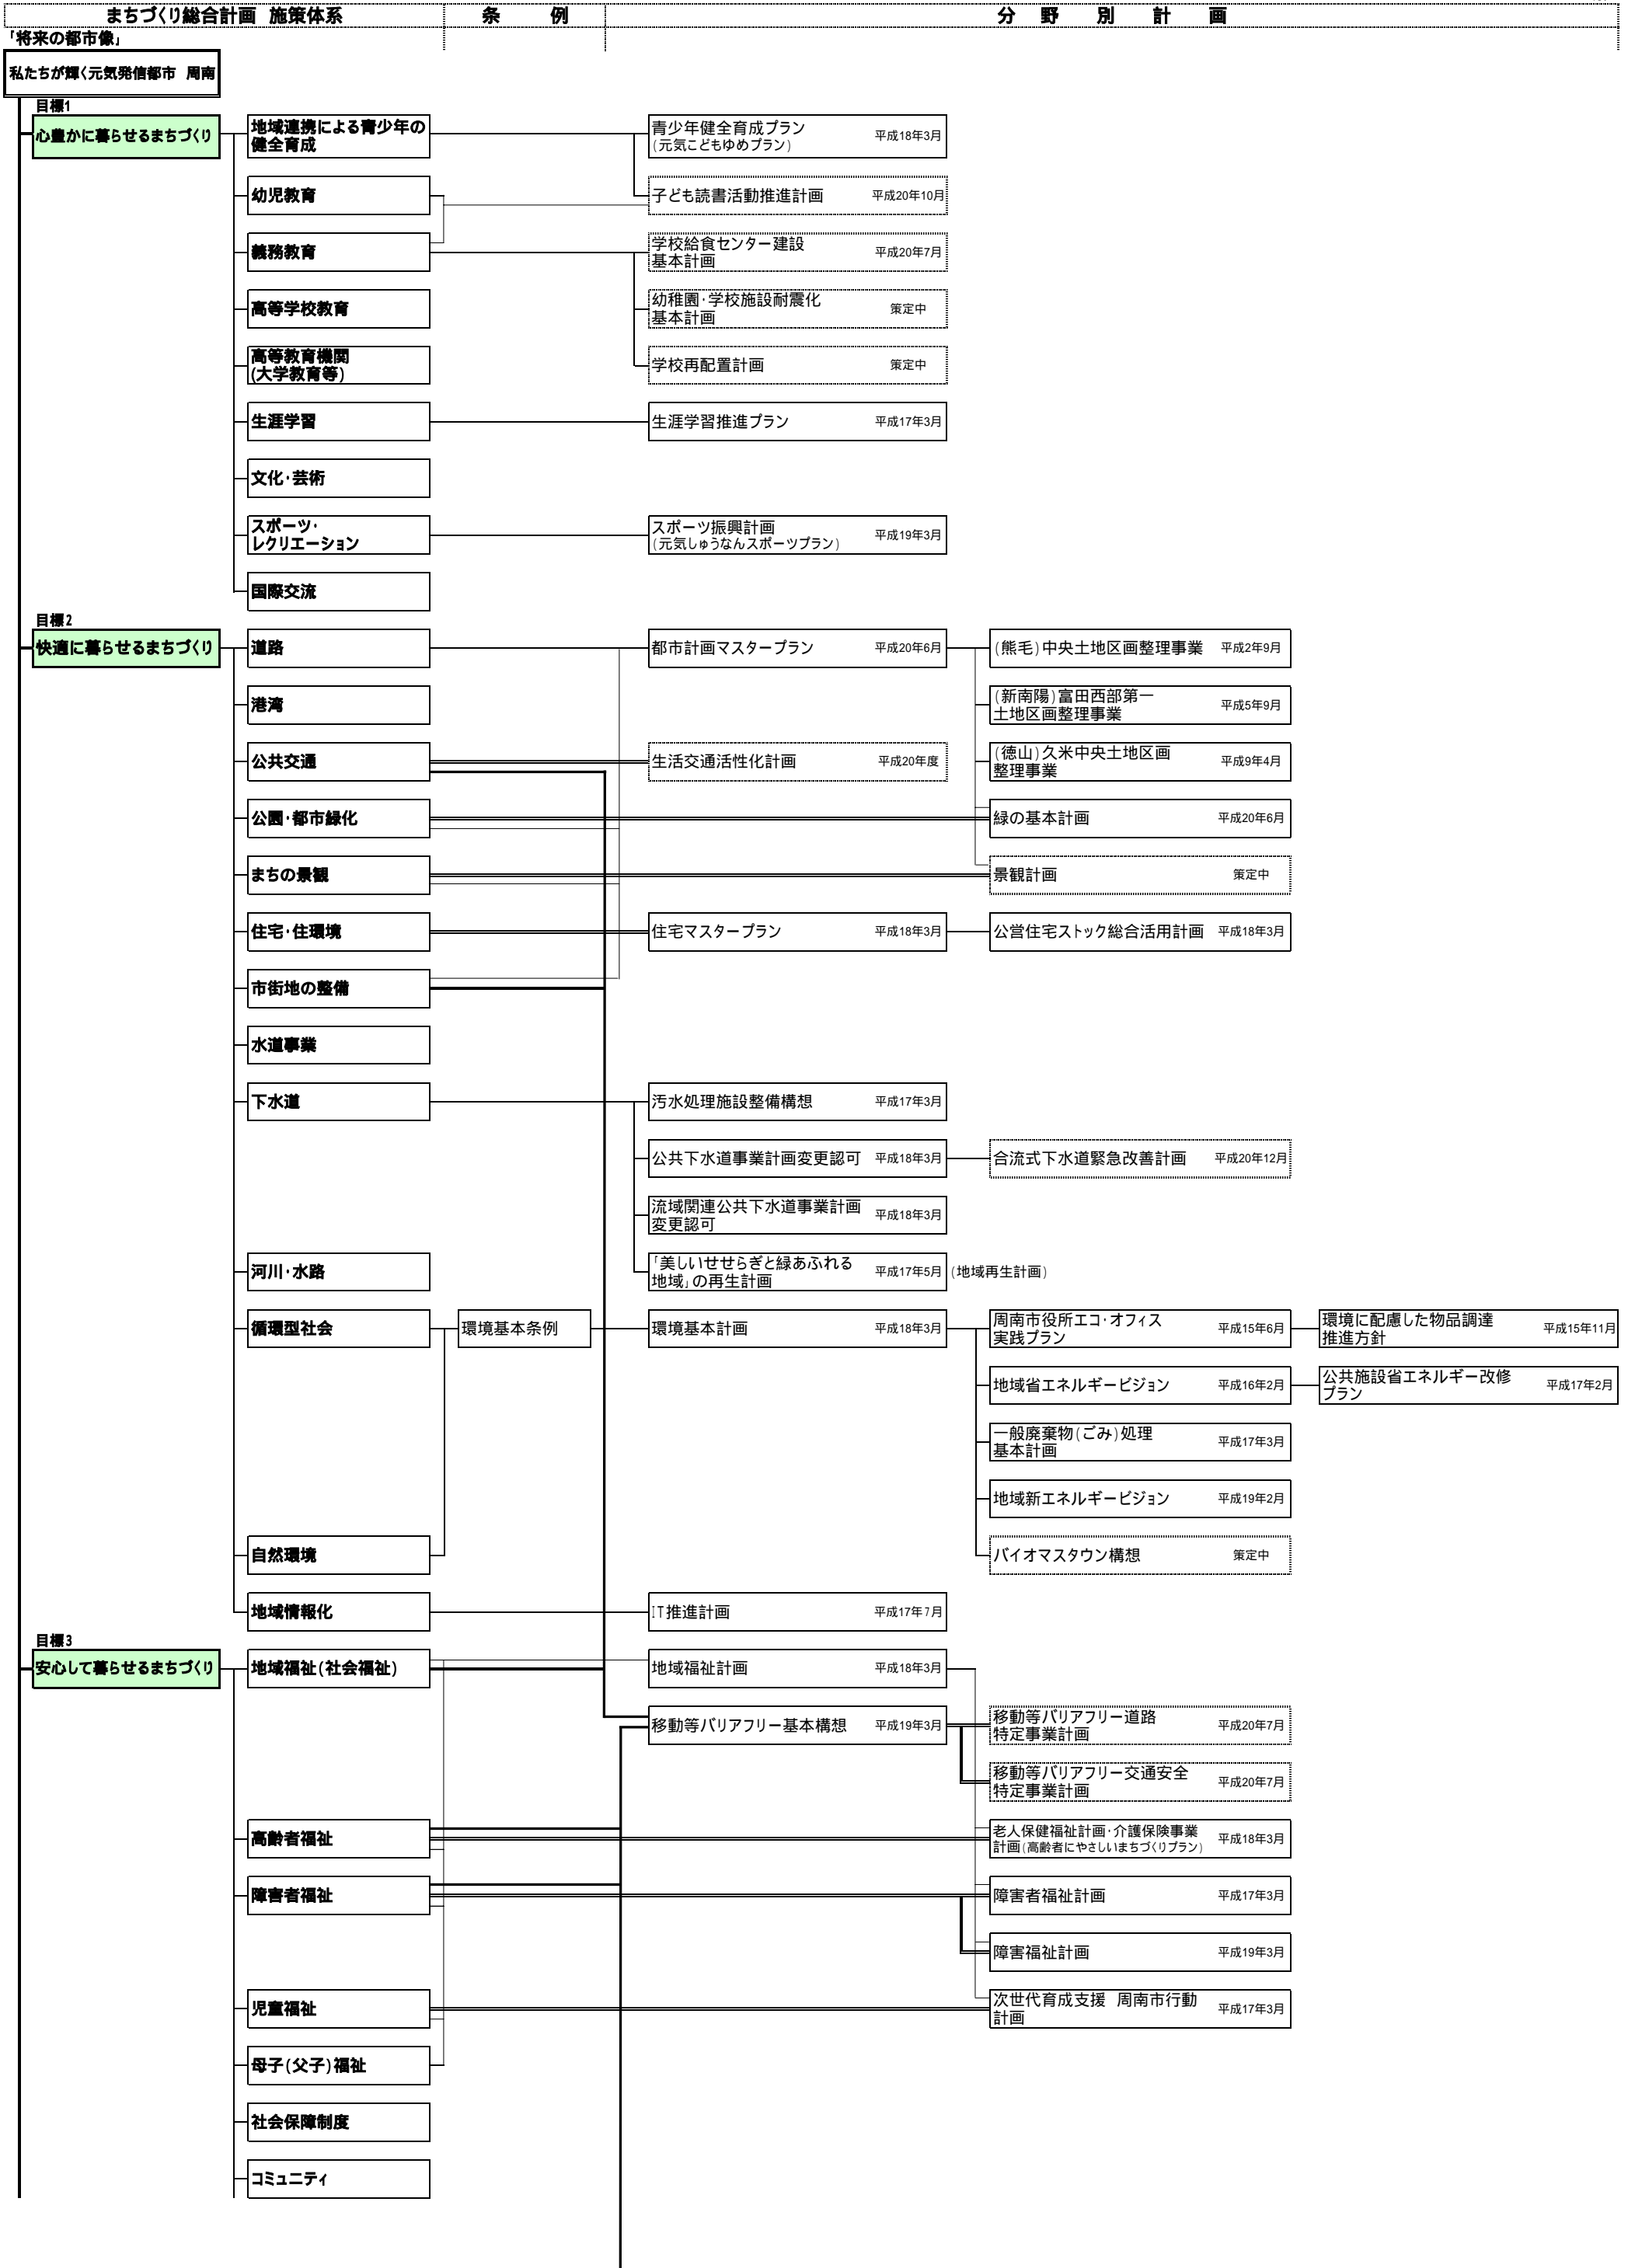

分野別計画体系図

分野別計画体系図

破線の計画等は、現在策定中のもの