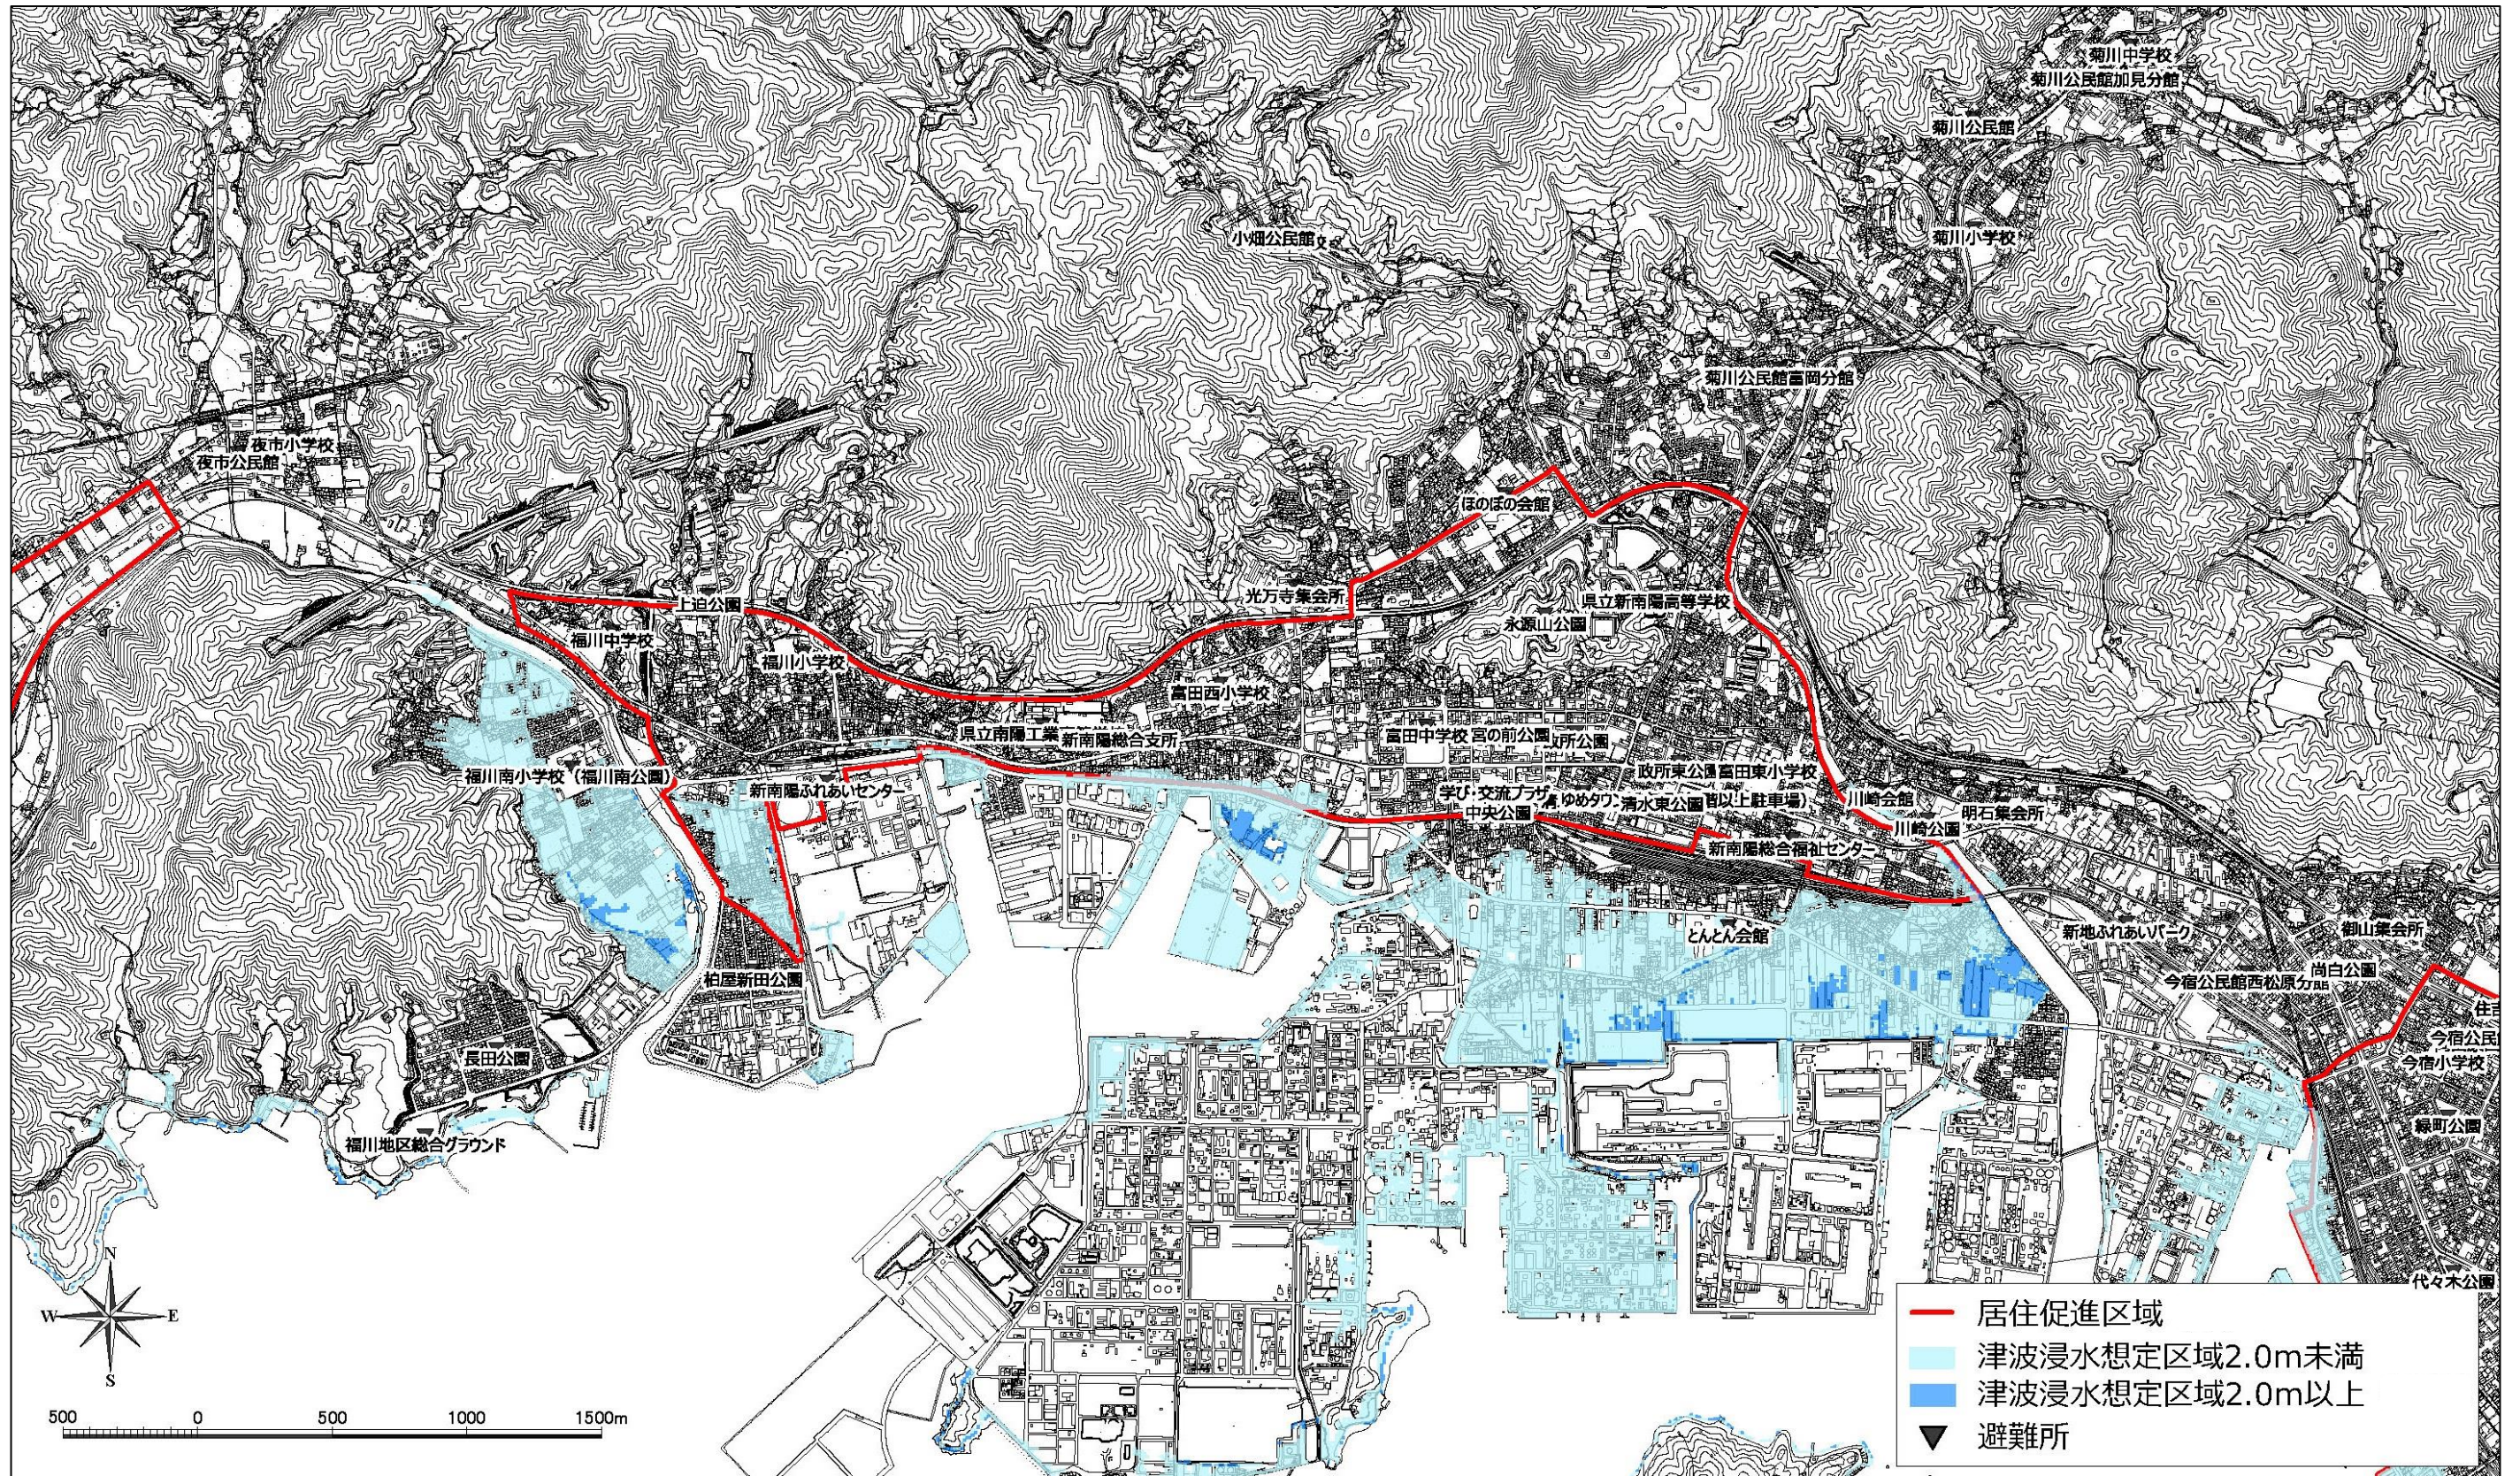

### 3. 高潮浸水災害に関する区域と居住促進区域

#### 1) 徳山地域

2) 新南陽地域

3) 徳山西部地域

4) 熊毛地域

#### 4. 津波浸水災害に関する区域と居住促進区域

##### 1) 徳山地域

2) 新南陽地域

3) 徳山西部地域

4) 熊毛地域