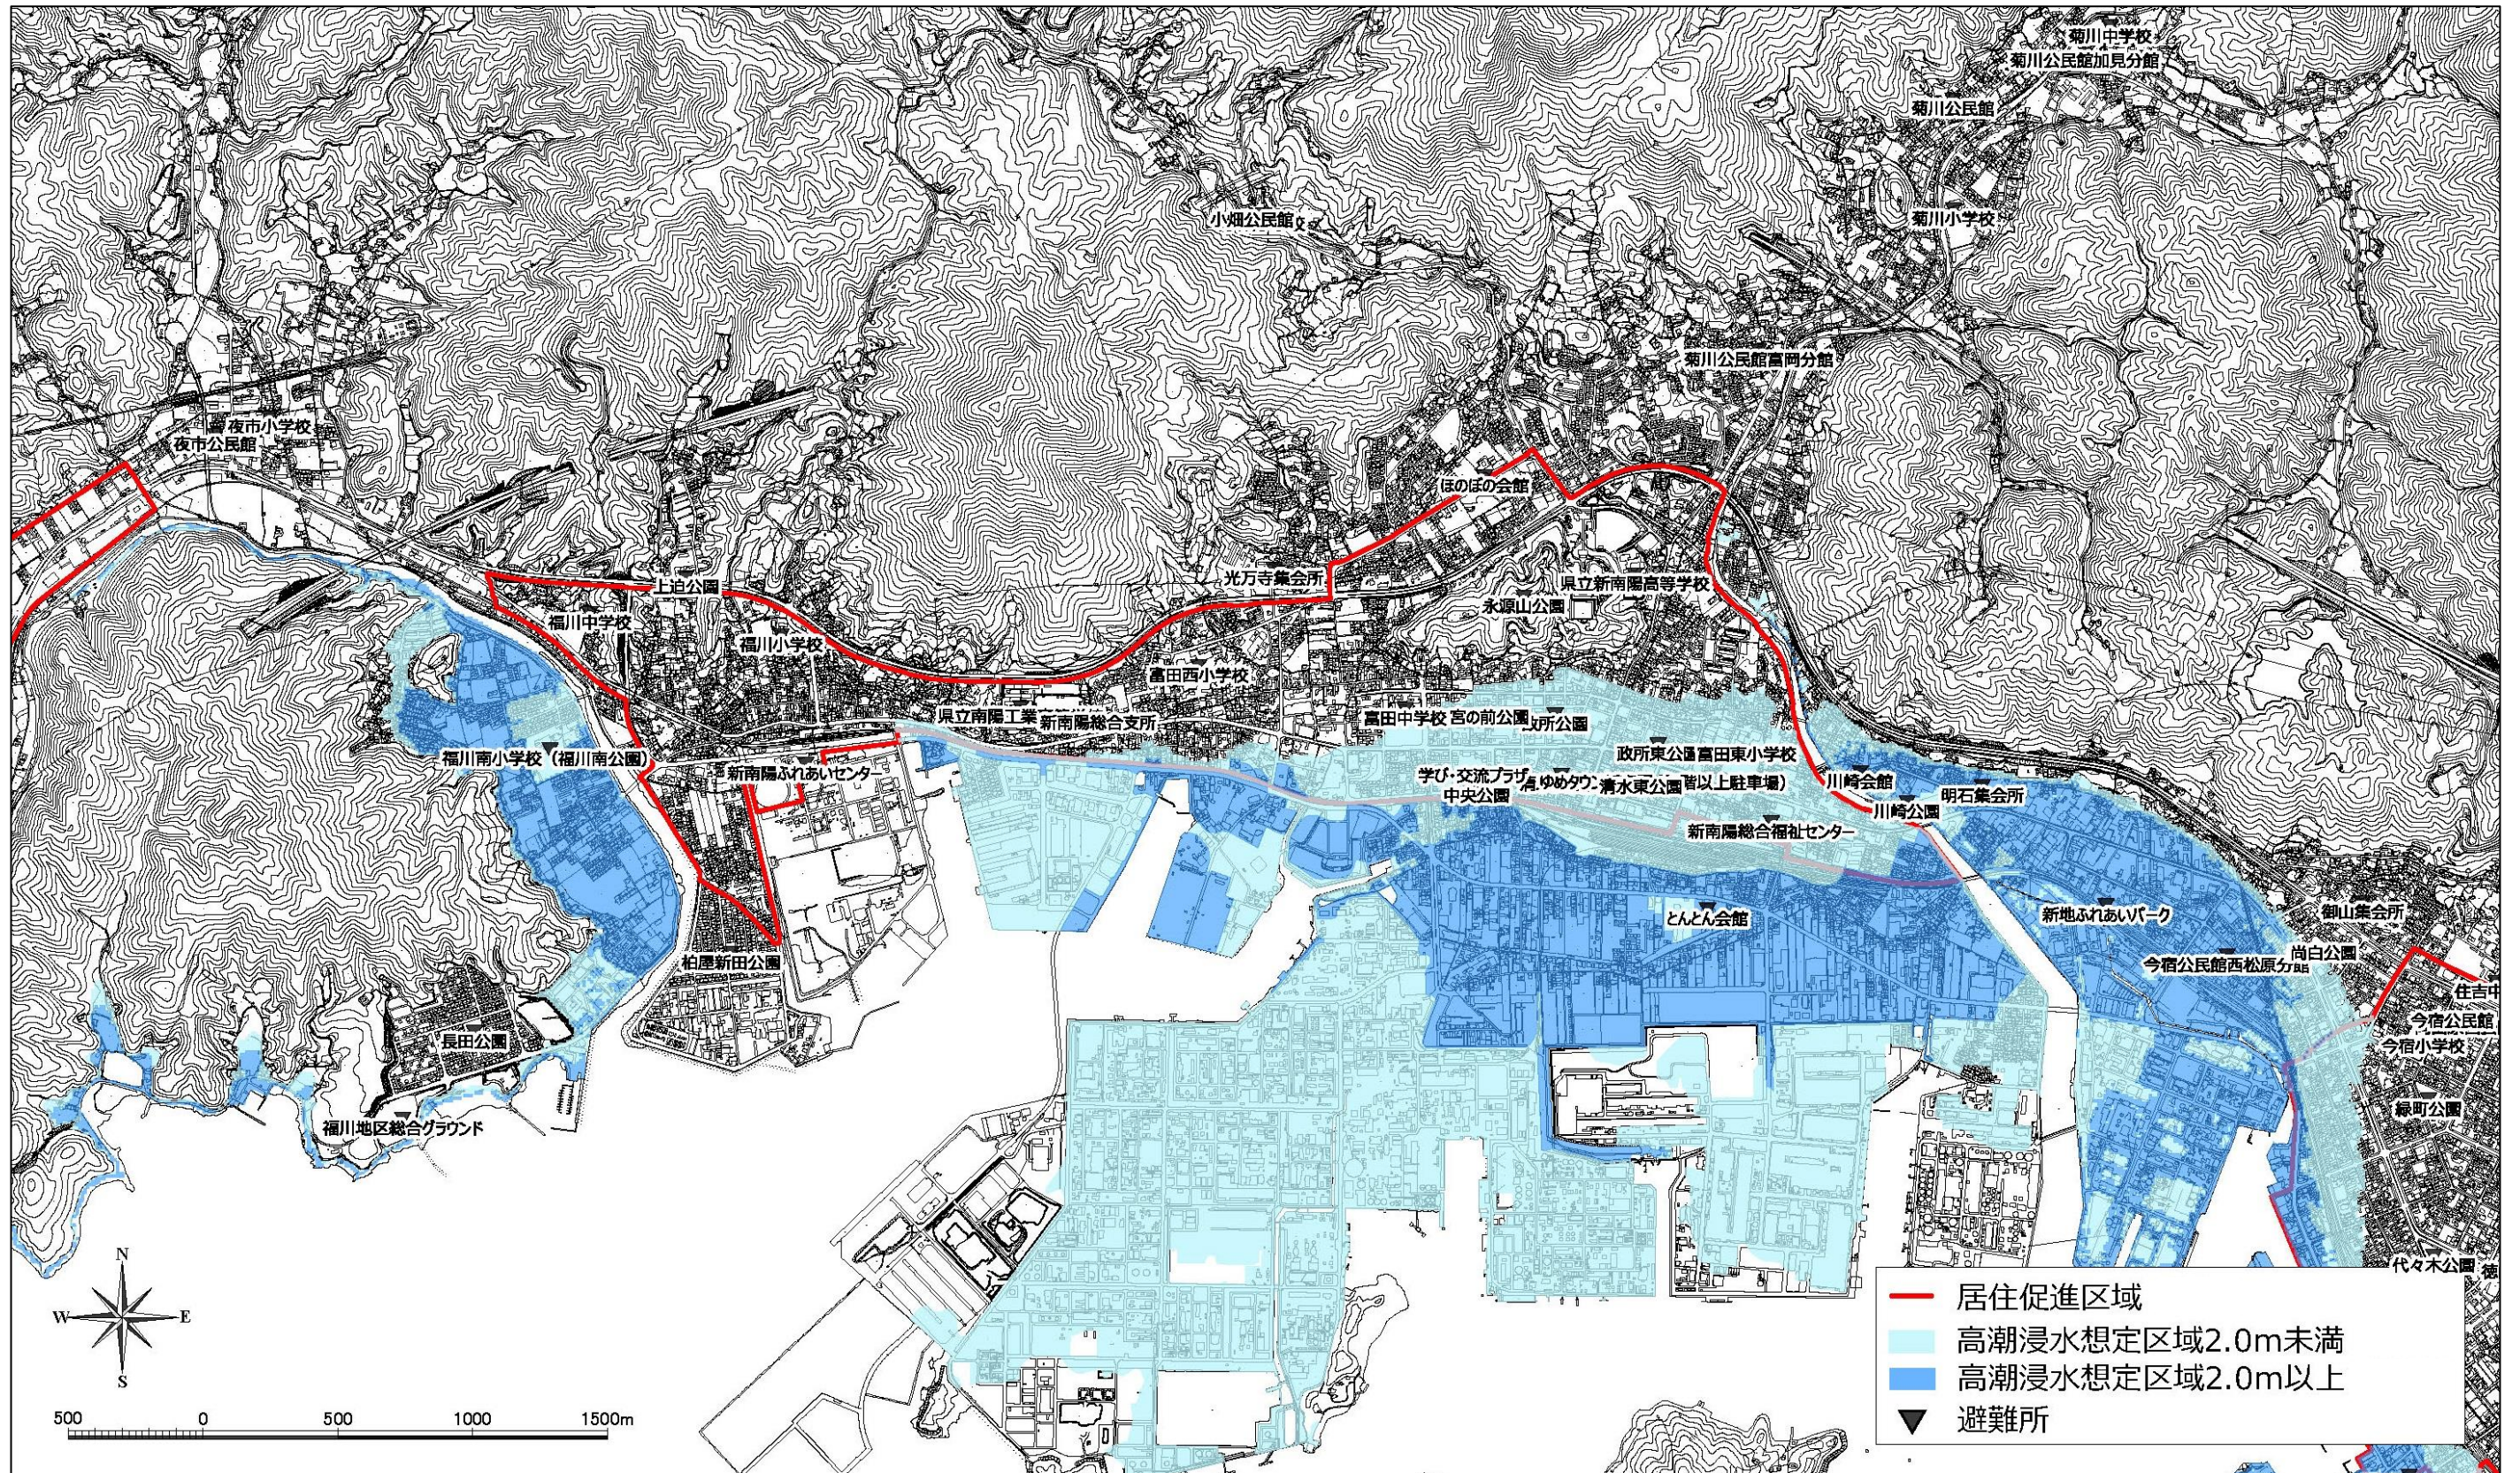

### 3. 高潮浸水災害に関する区域と居住促進区域

#### 1) 徳山地域

2) 新南陽地域

3) 徳山西部地域

4) 熊毛地域

#### 4. 津波浸水災害に関する区域と居住促進区域

##### 1) 徳山地域

2) 新南陽地域

3) 徳山西部地域

4) 熊毛地域