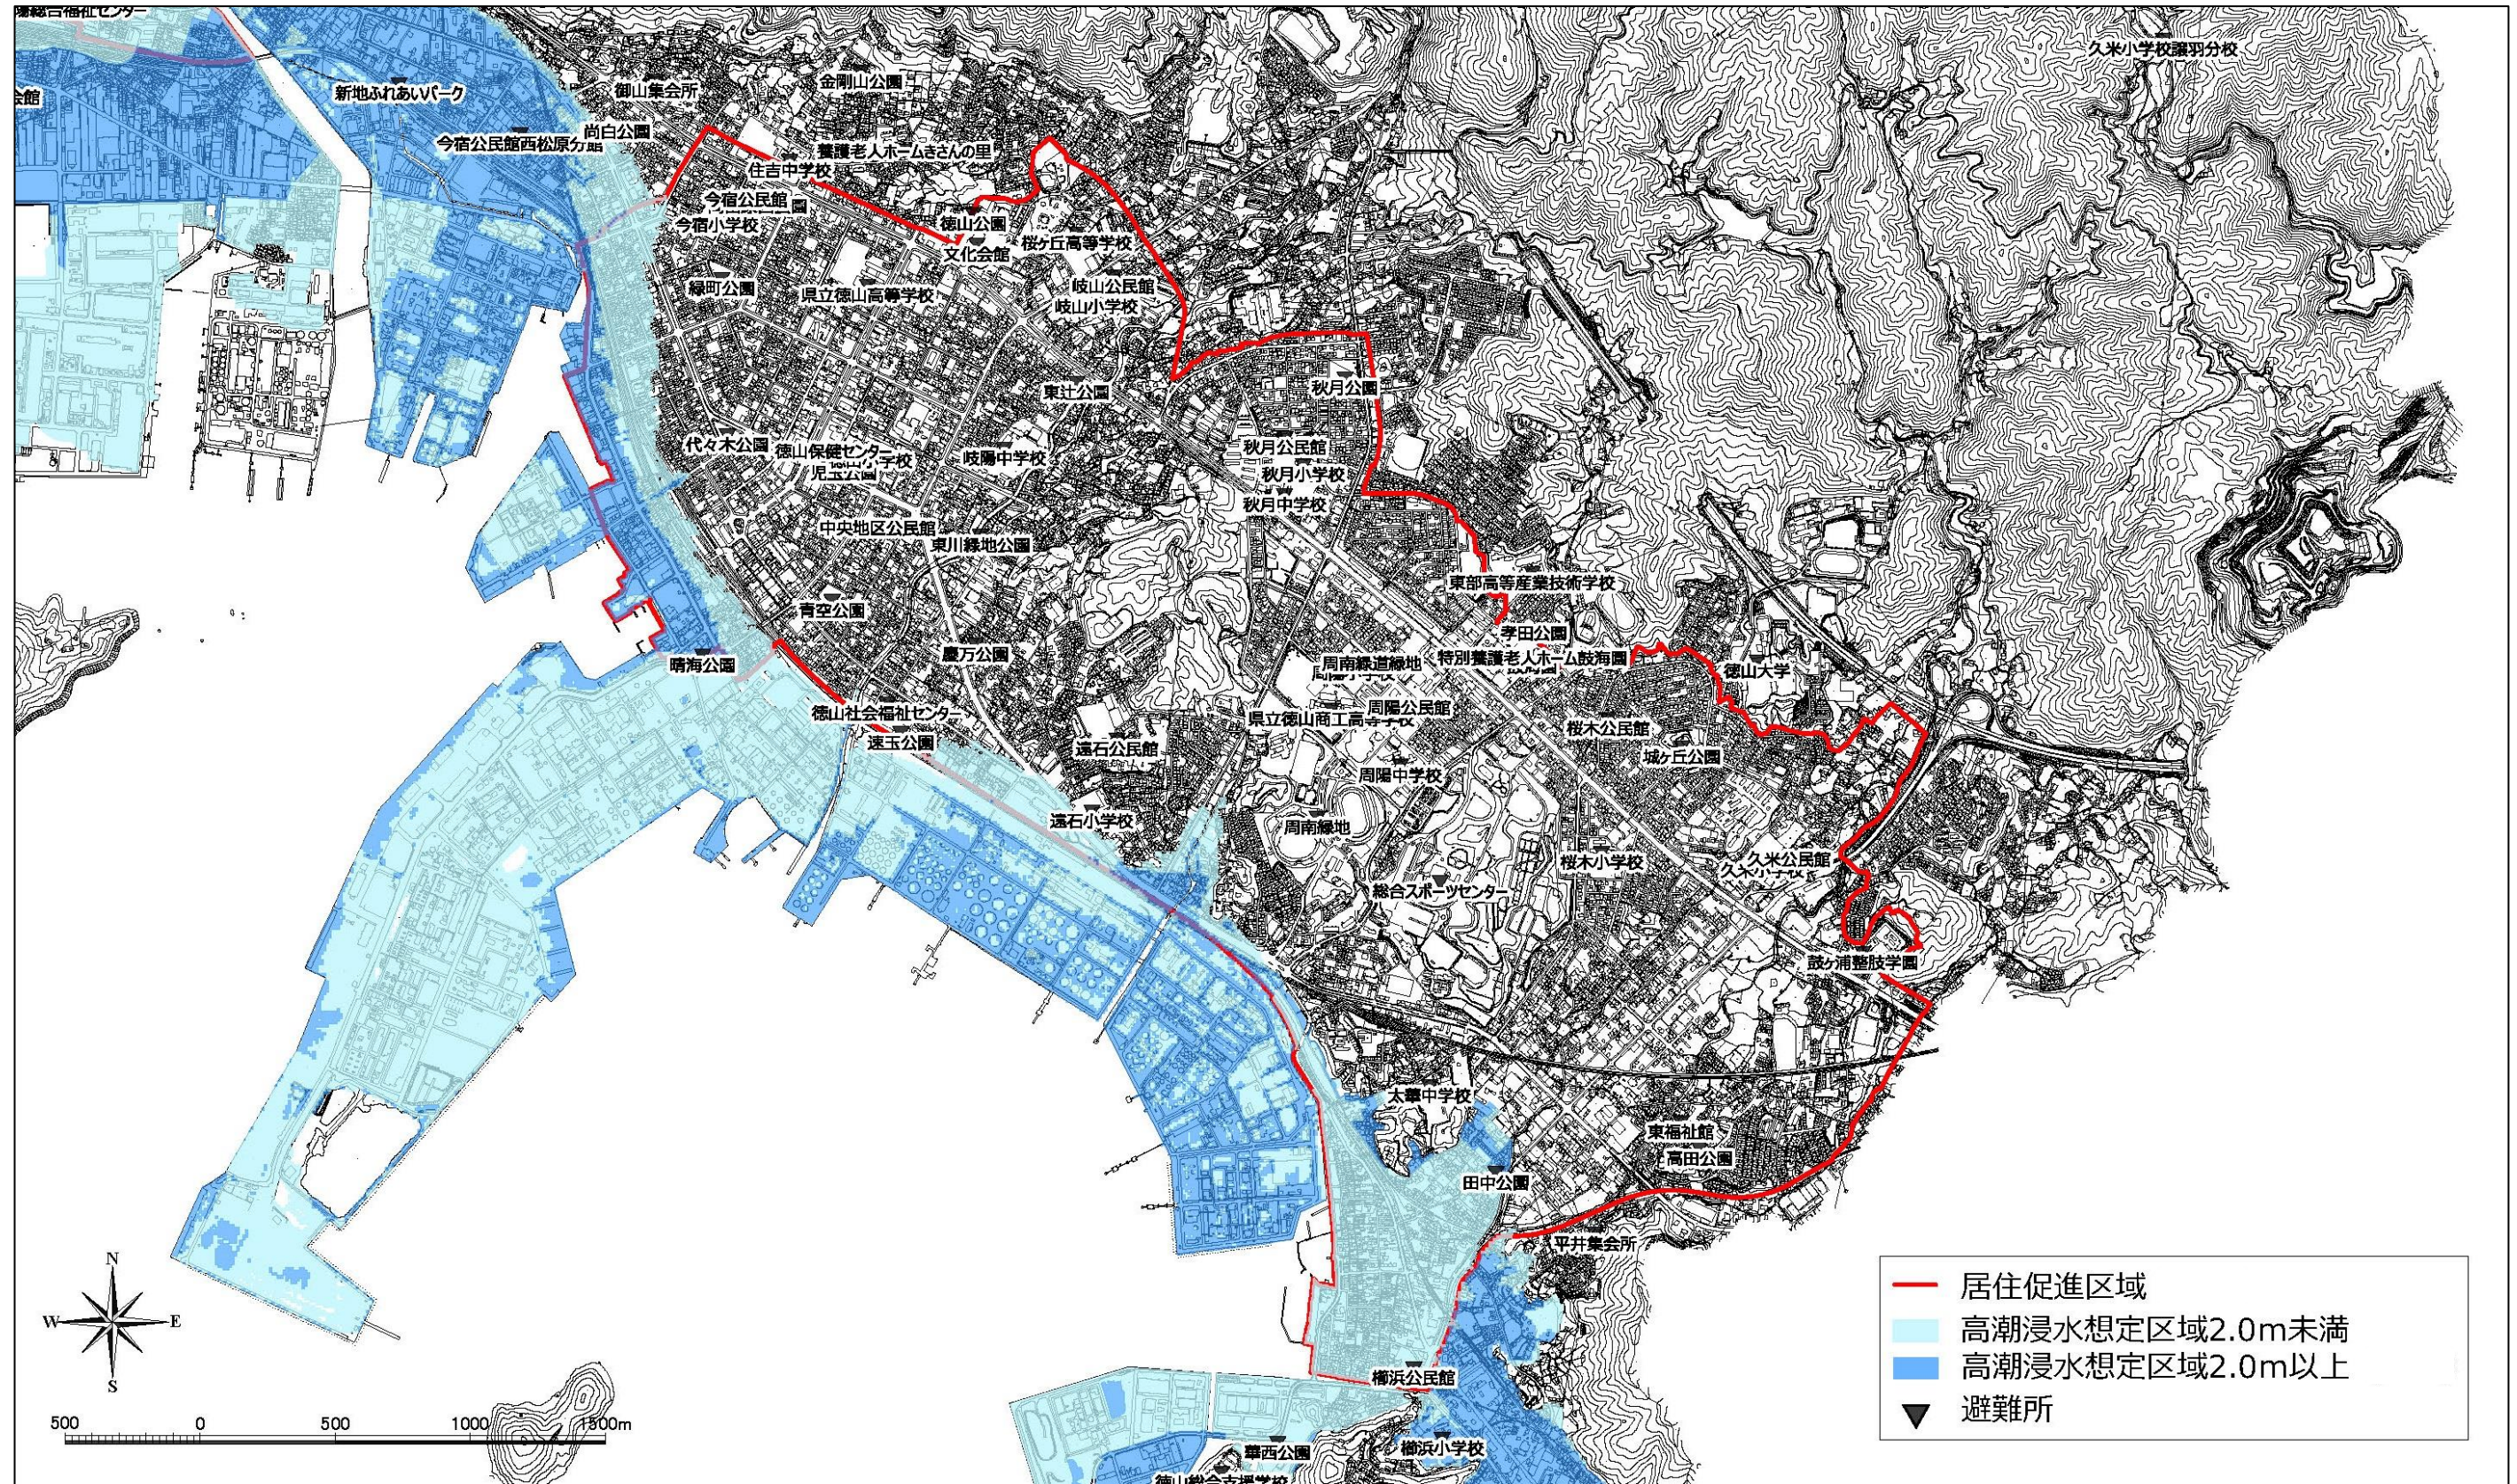

### 3. 高潮浸水災害に関する区域と居住促進区域

#### 1) 徳山地域

2) 新南陽地域

3) 徳山西部地域

4) 熊毛地域

#### 4. 津波浸水災害に関する区域と居住促進区域

##### 1) 徳山地域

2) 新南陽地域

3) 徳山西部地域

4) 熊毛地域