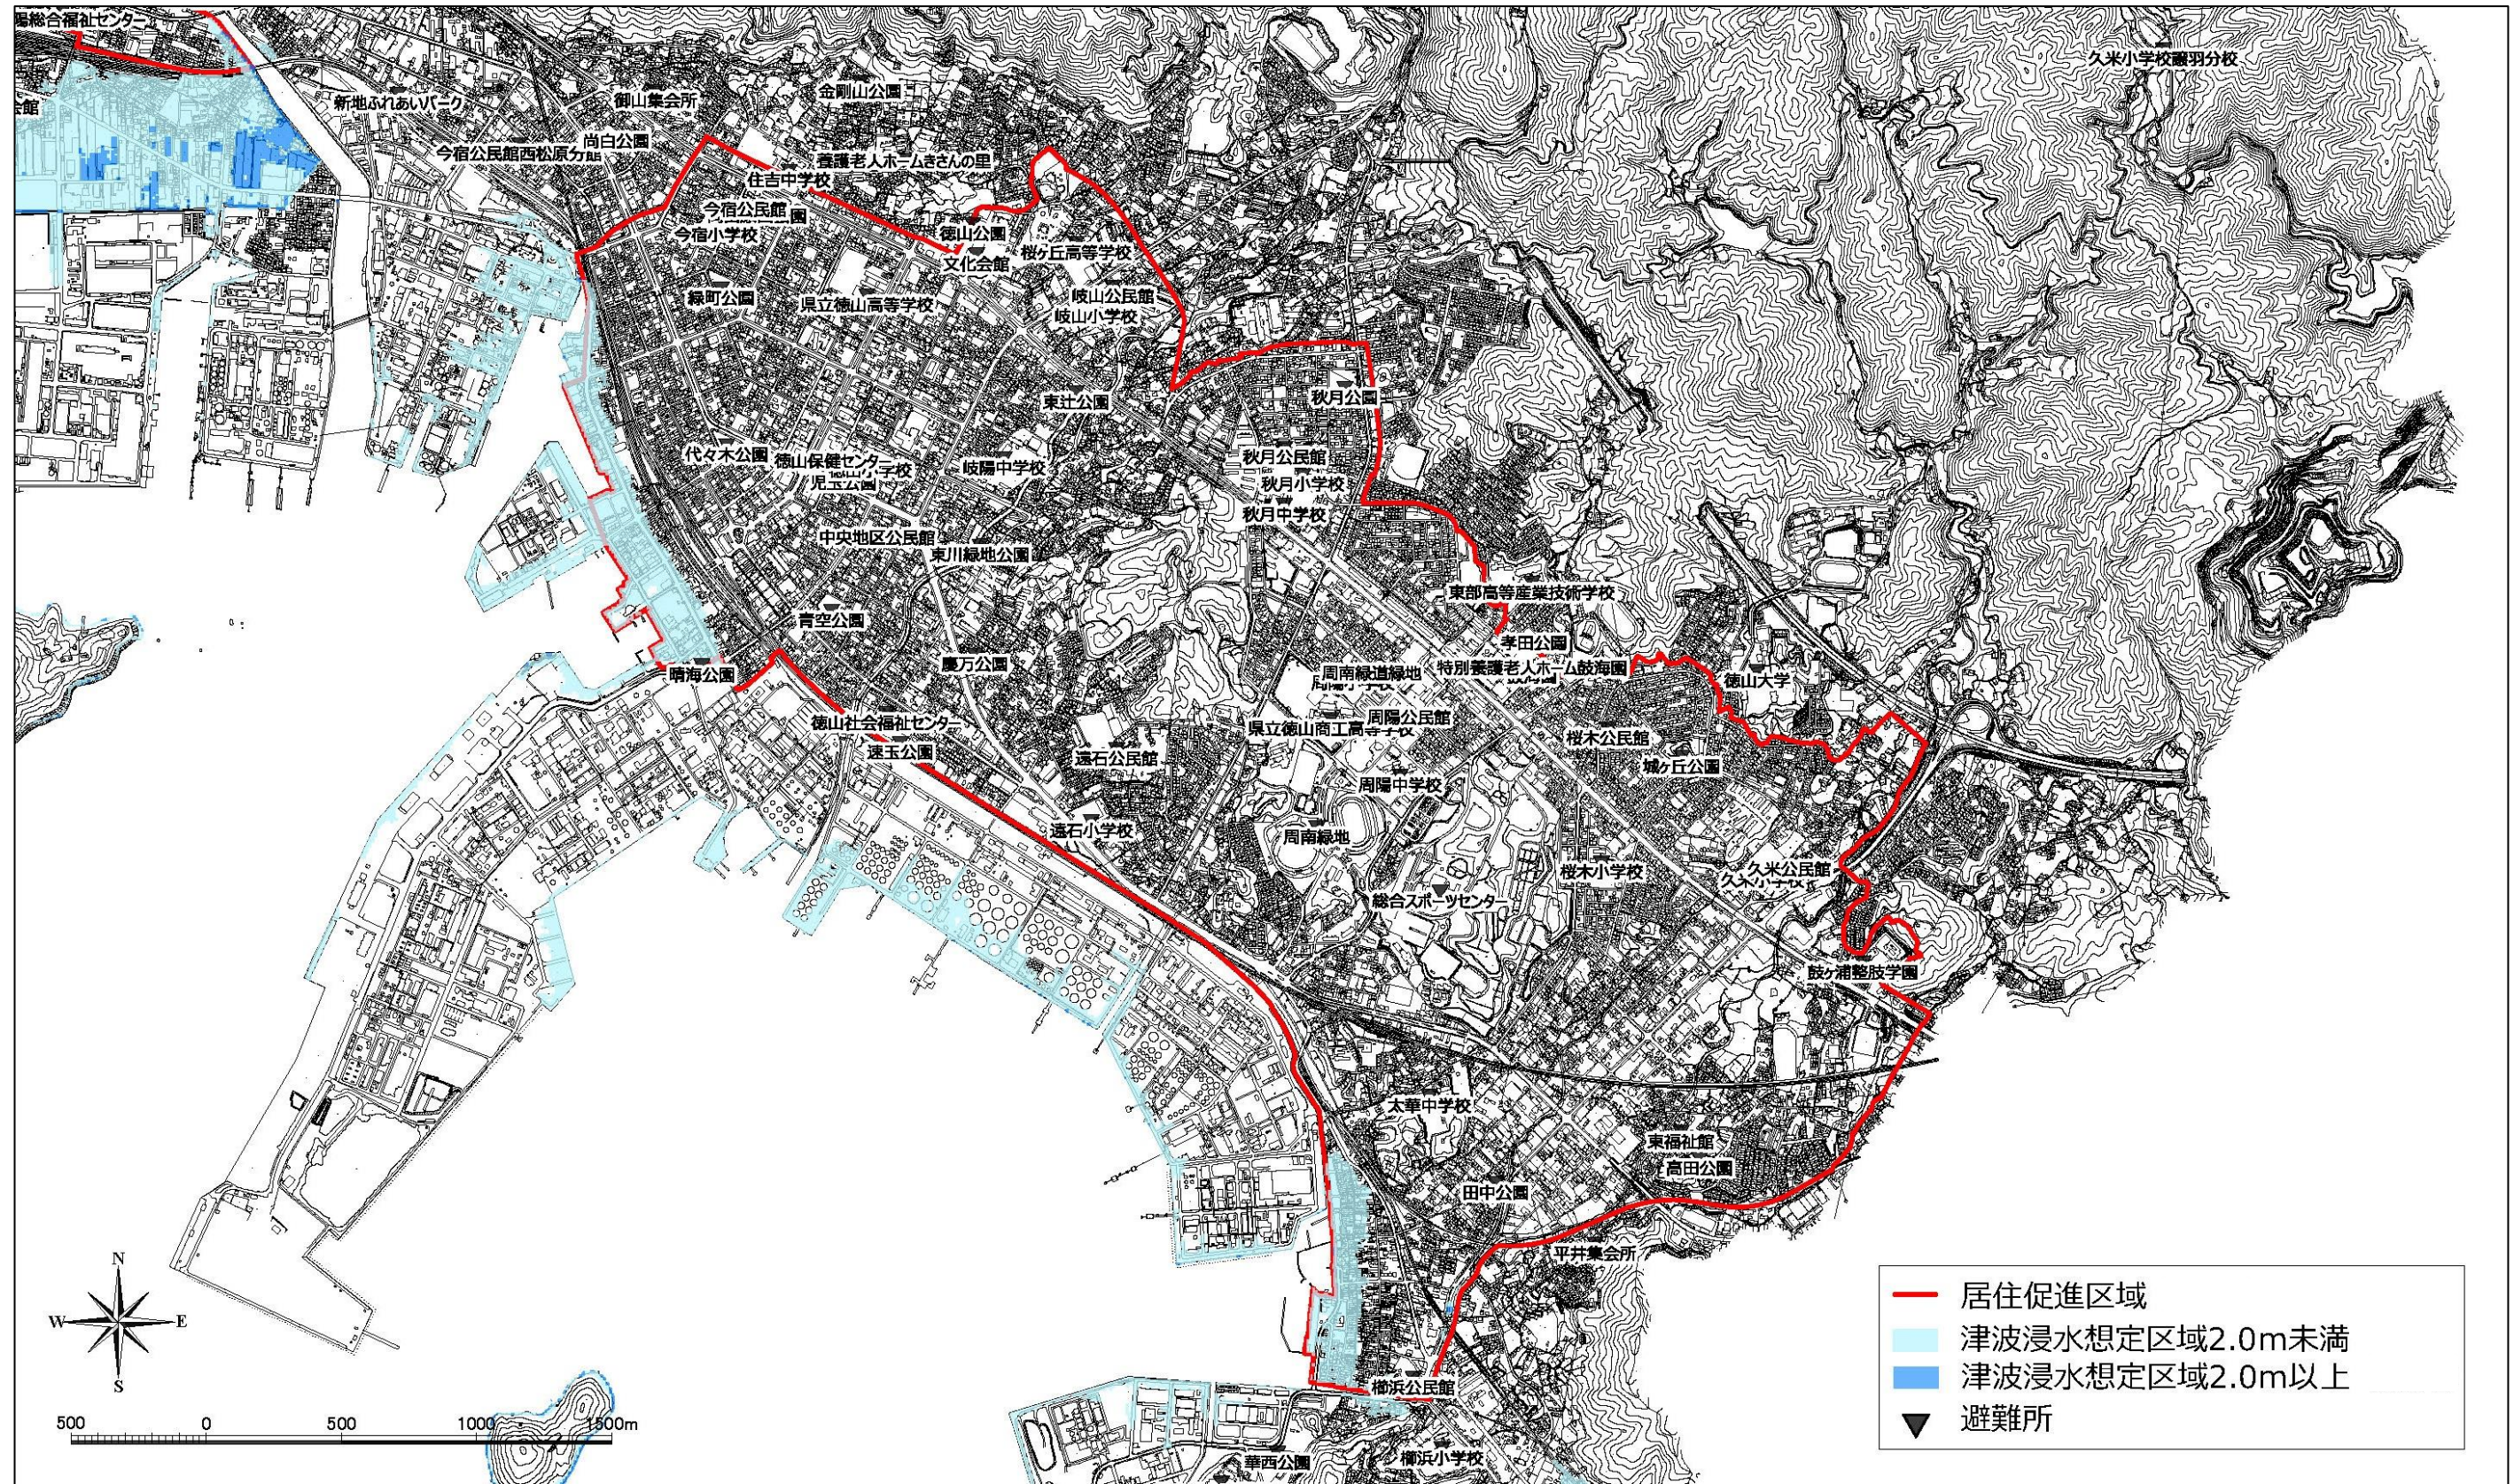

### 3. 高潮浸水災害に関する区域と居住促進区域

#### 1) 徳山地域

2) 新南陽地域

3) 徳山西部地域

4) 熊毛地域

#### 4. 津波浸水災害に関する区域と居住促進区域

##### 1) 徳山地域

2) 新南陽地域

3) 徳山西部地域

4) 熊毛地域