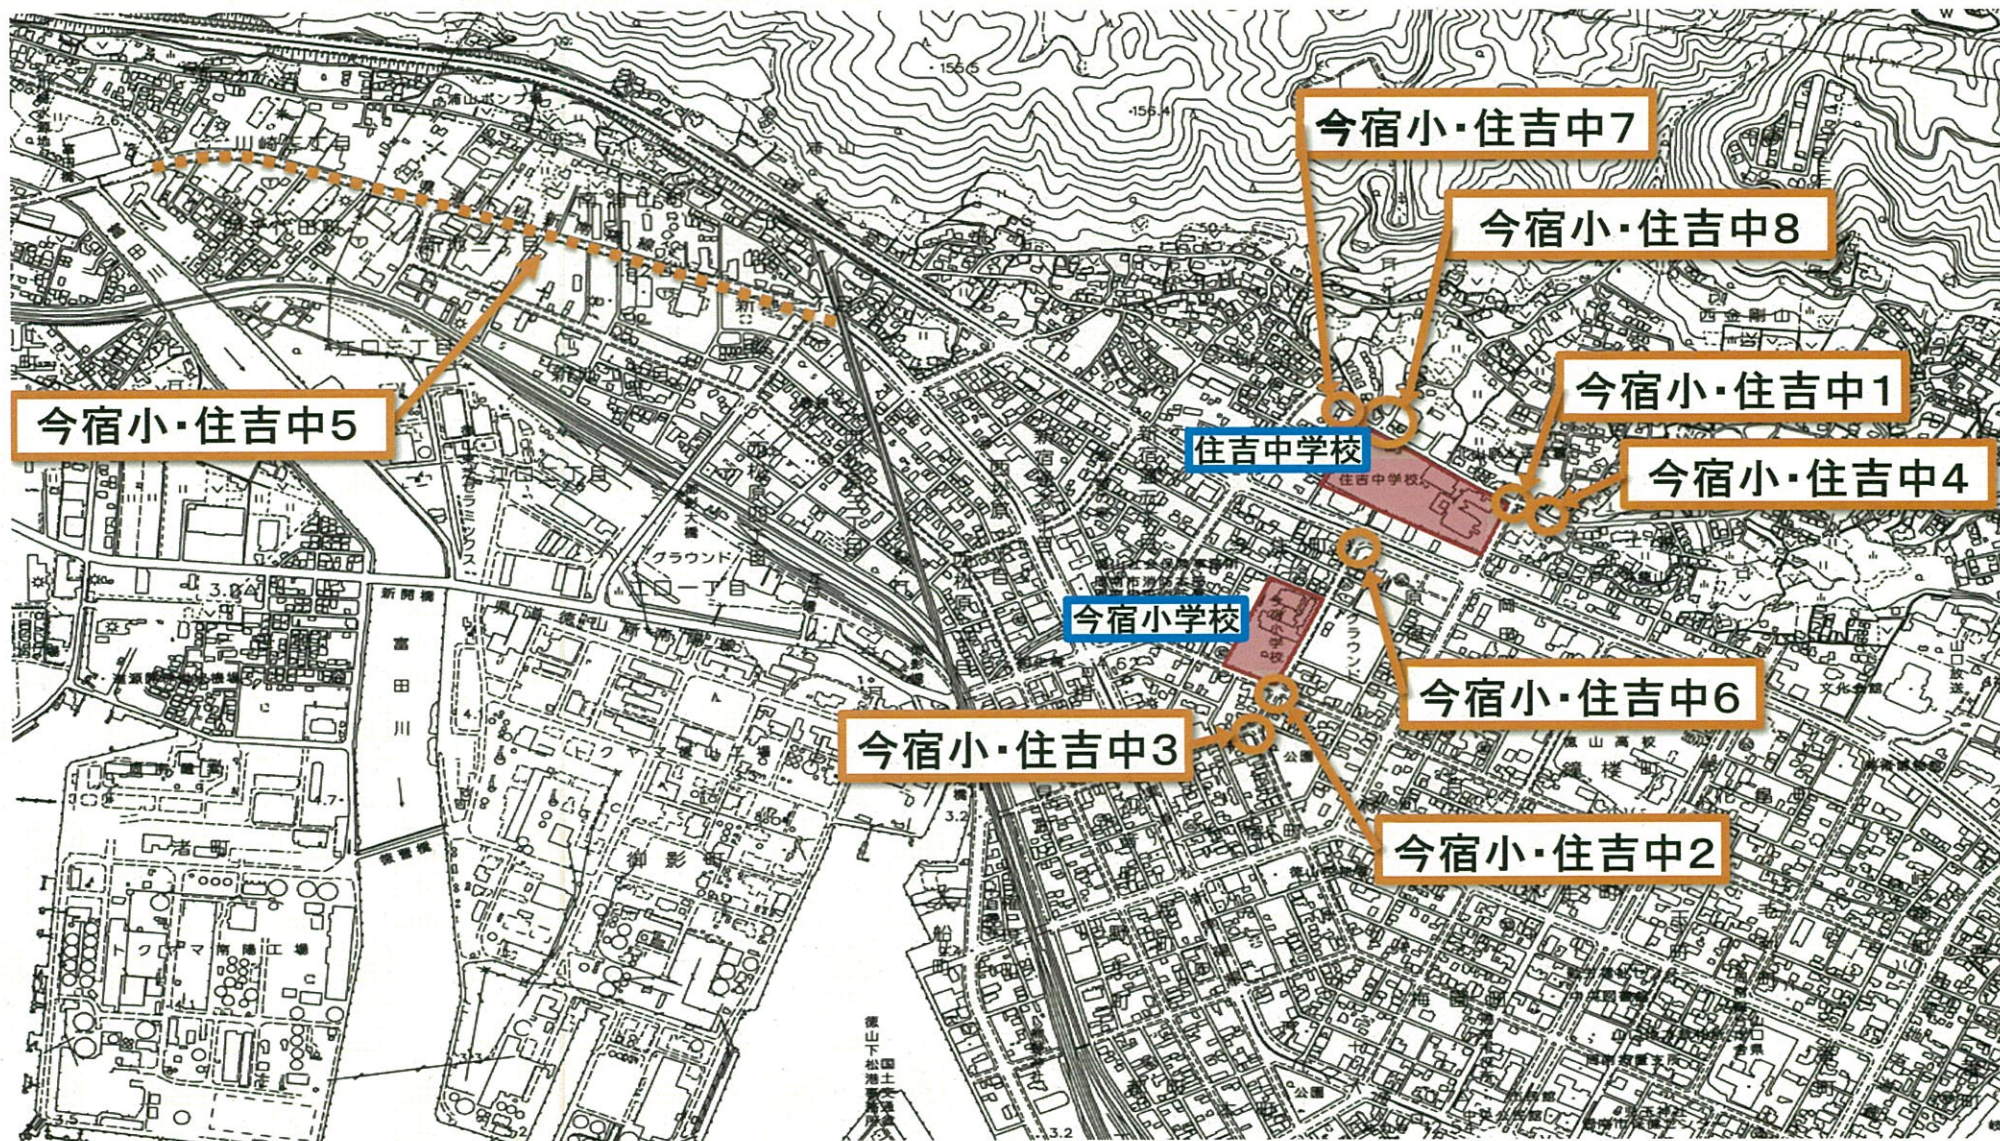

交通安全危険箇所箇所図(令和2年2月)

今宿小・住吉中

防犯・防災危険箇所図(令和2年2月)

徳山下松港土