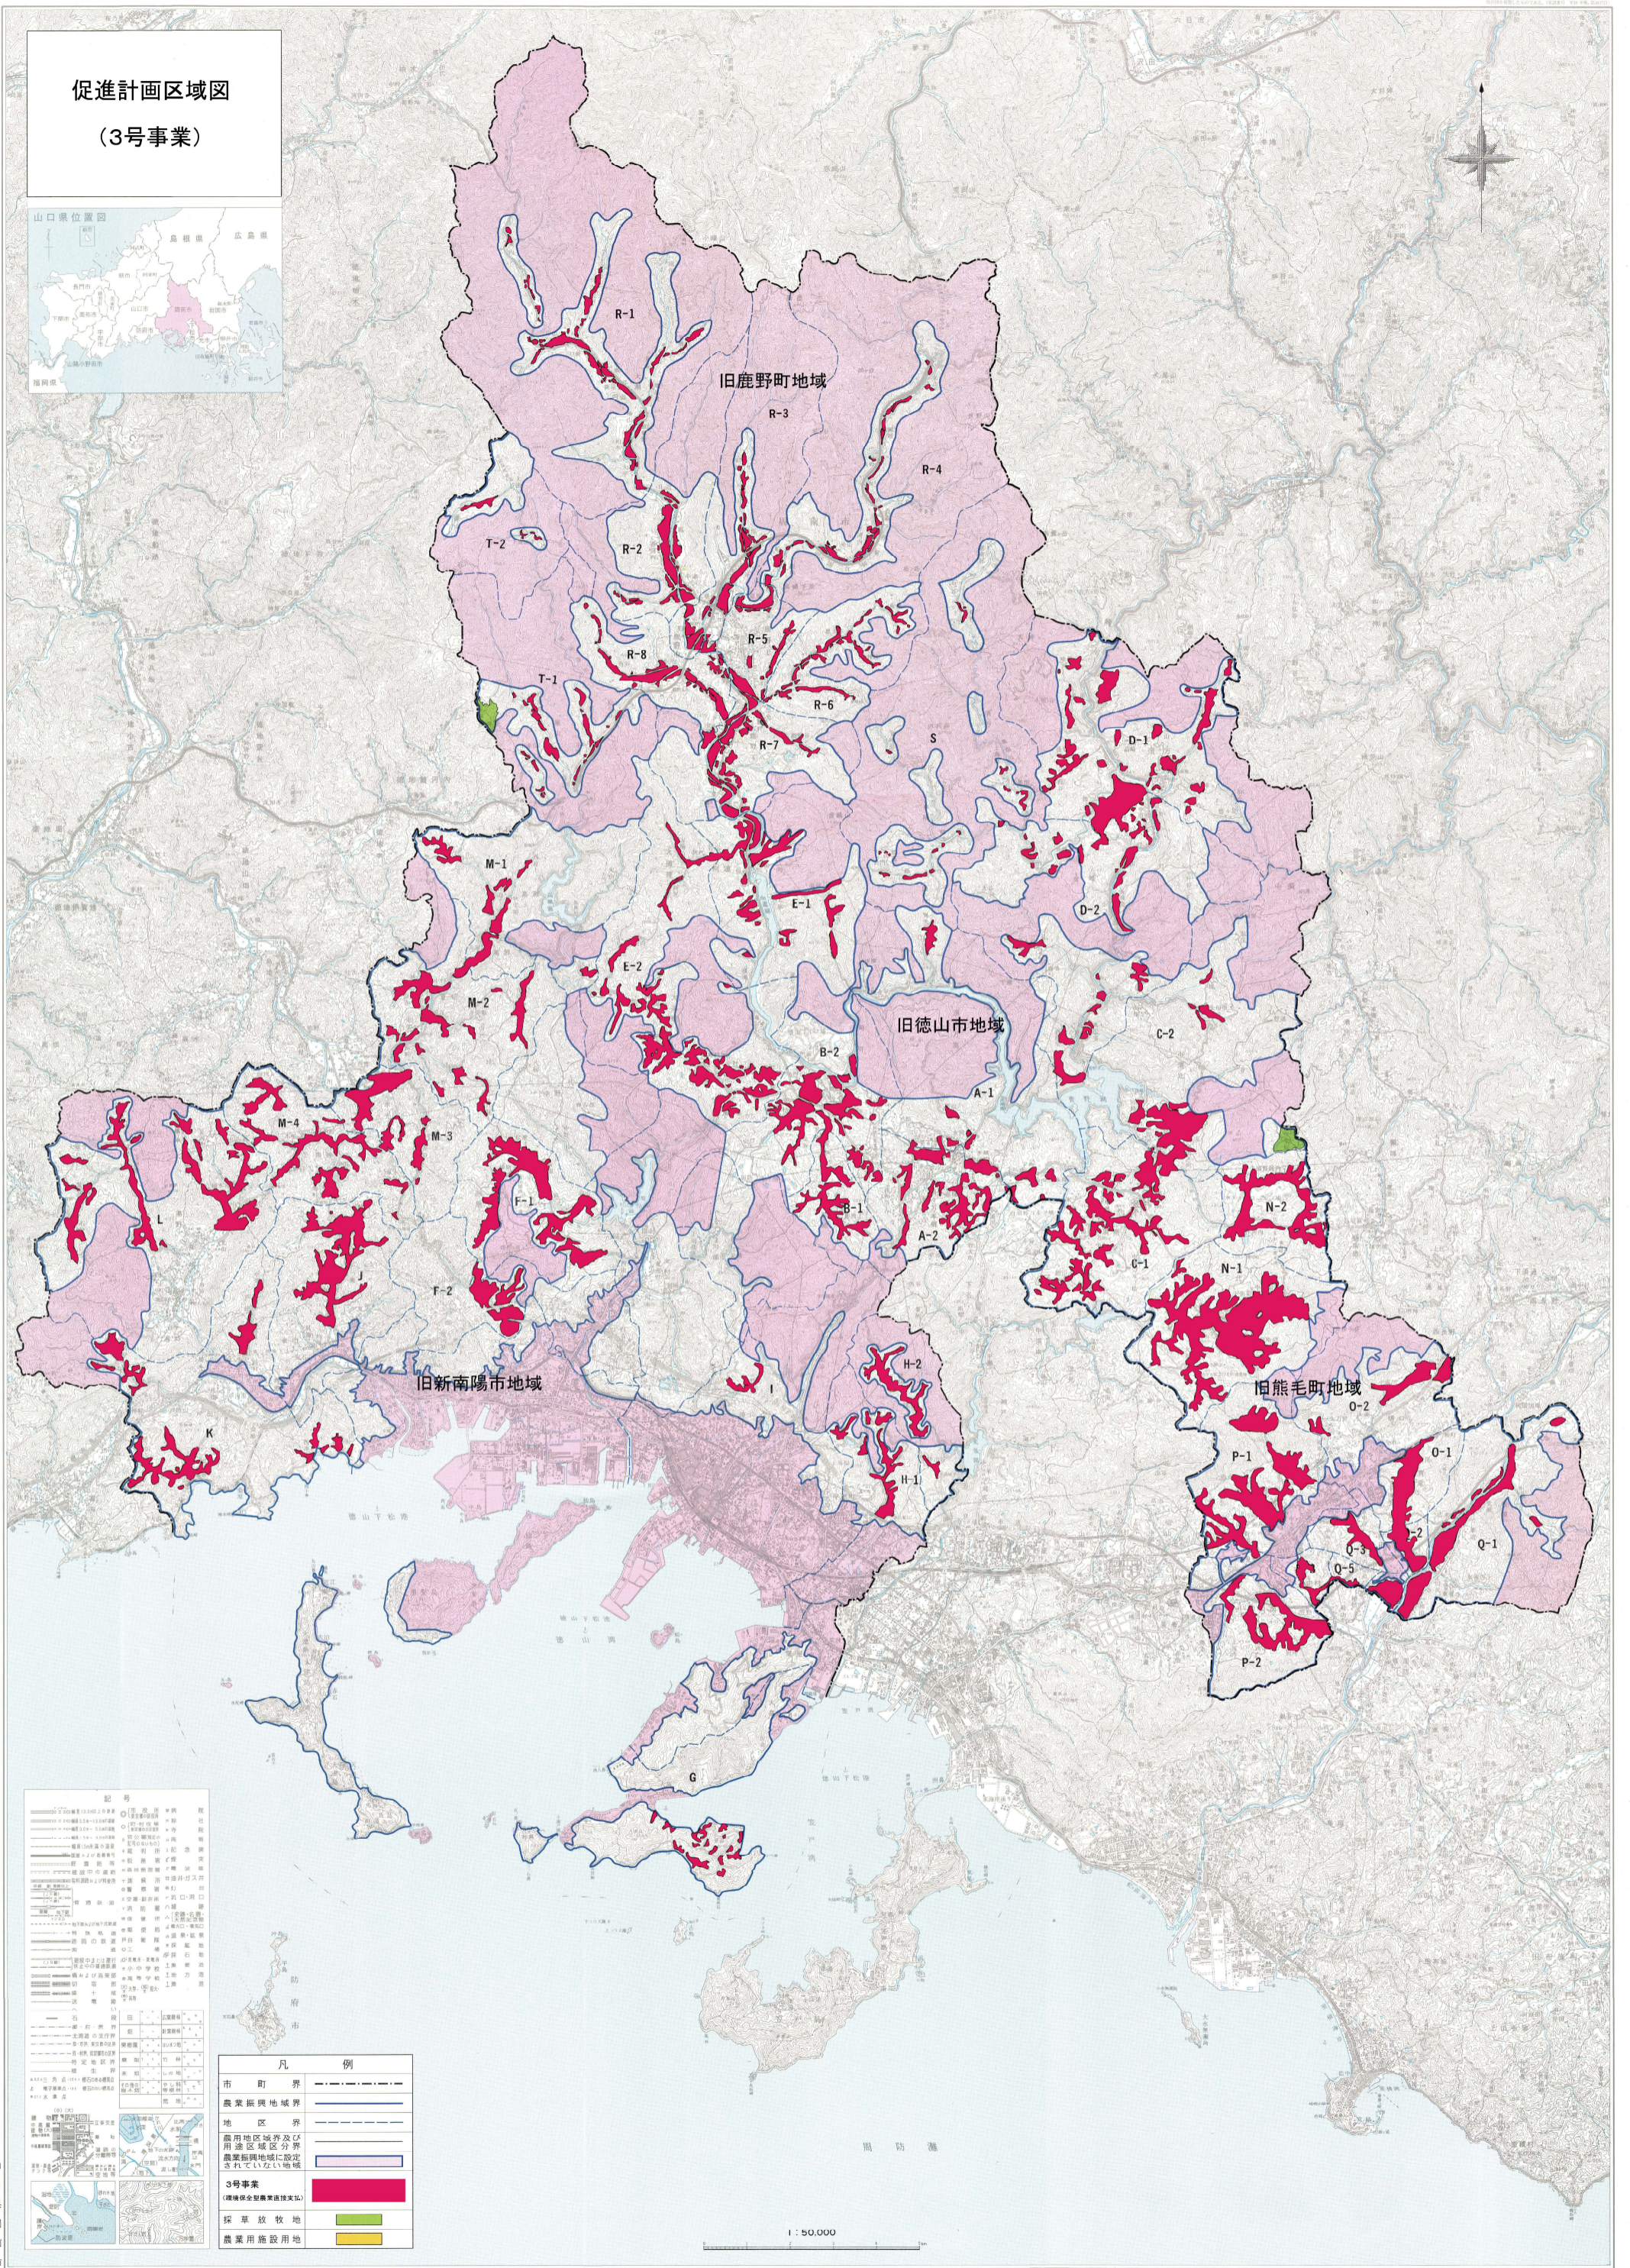

促進計画区域図

(3号事業)

記号

○	市界	市界
○	町界	町界
○	農産振興地域界	農産振興地域界
○	地区界	地区界
○	農用地区境界及び用途区域区分	農用地区境界及び用途区域区分
○	農産振興地域に指定されていない地域	農産振興地域に指定されていない地域
○	3号事業 (環境保全型農業推進事業)	3号事業 (環境保全型農業推進事業)
○	採草放牧地	採草放牧地
○	農業用施設用地	農業用施設用地

凡例

市界	市界
町界	町界
農産振興地域界	農産振興地域界
地区界	地区界
農用地区境界及び用途区域区分	農用地区境界及び用途区域区分
農産振興地域に指定されていない地域	農産振興地域に指定されていない地域
3号事業 (環境保全型農業推進事業)	3号事業 (環境保全型農業推進事業)
採草放牧地	採草放牧地
農業用施設用地	農業用施設用地

1:50,000