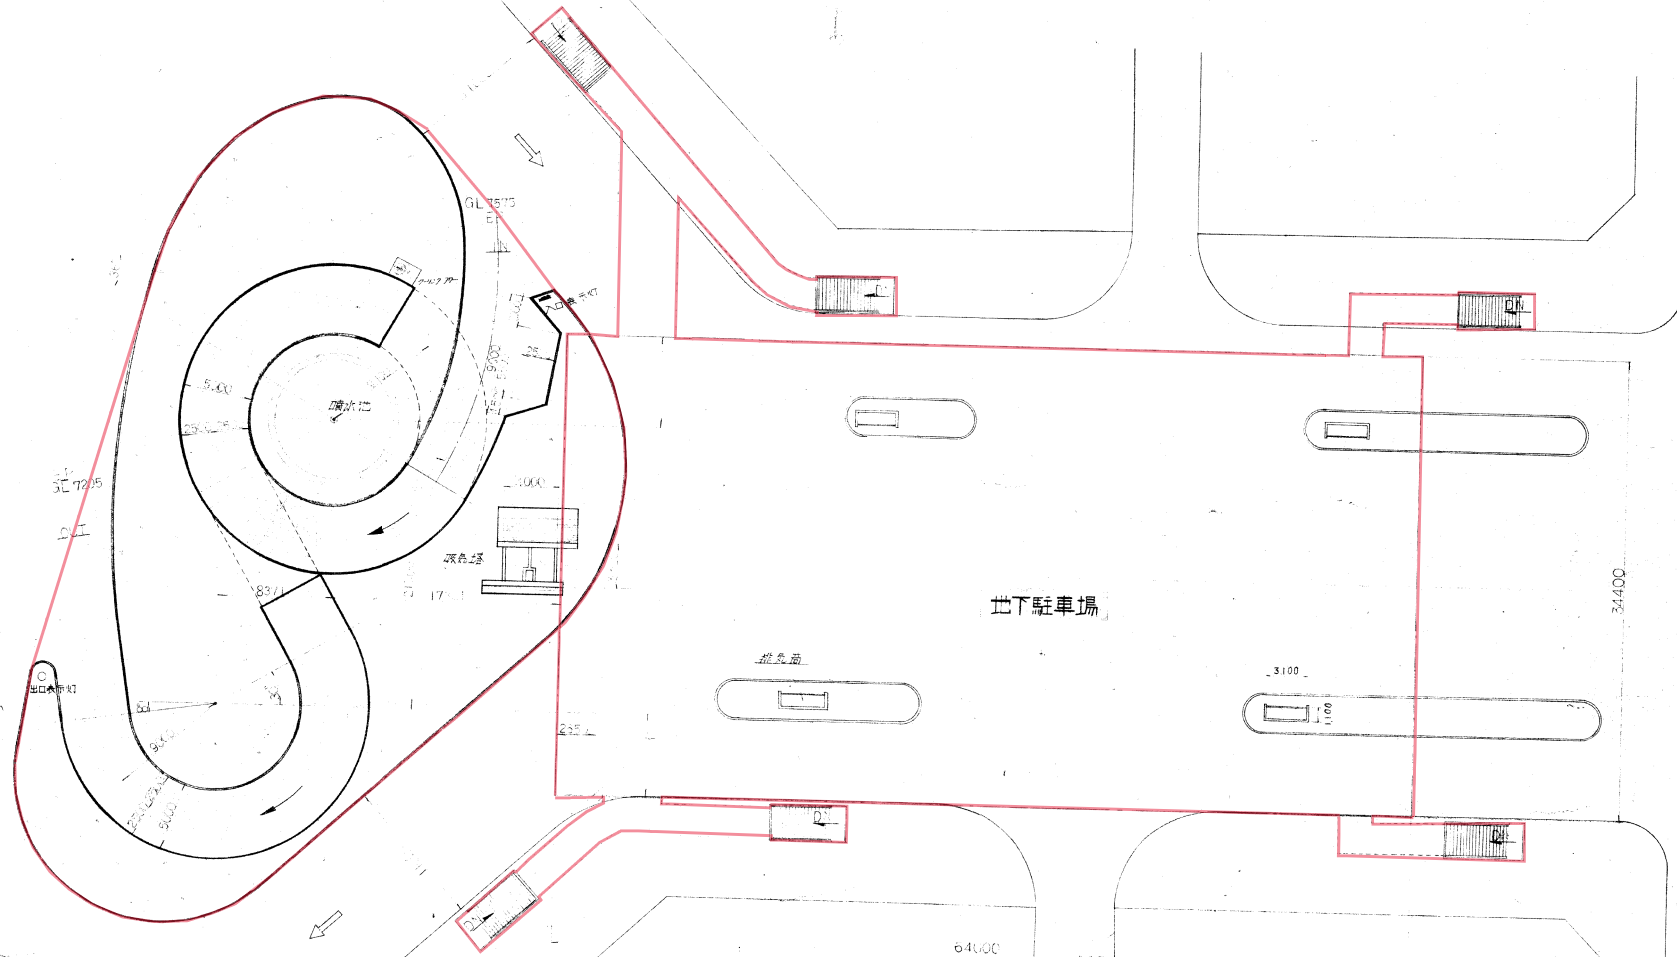

徳山駅前地下駐車場地上平面图

地下一階平面図  
5-1/200

地下二階平面圖  
S-F200