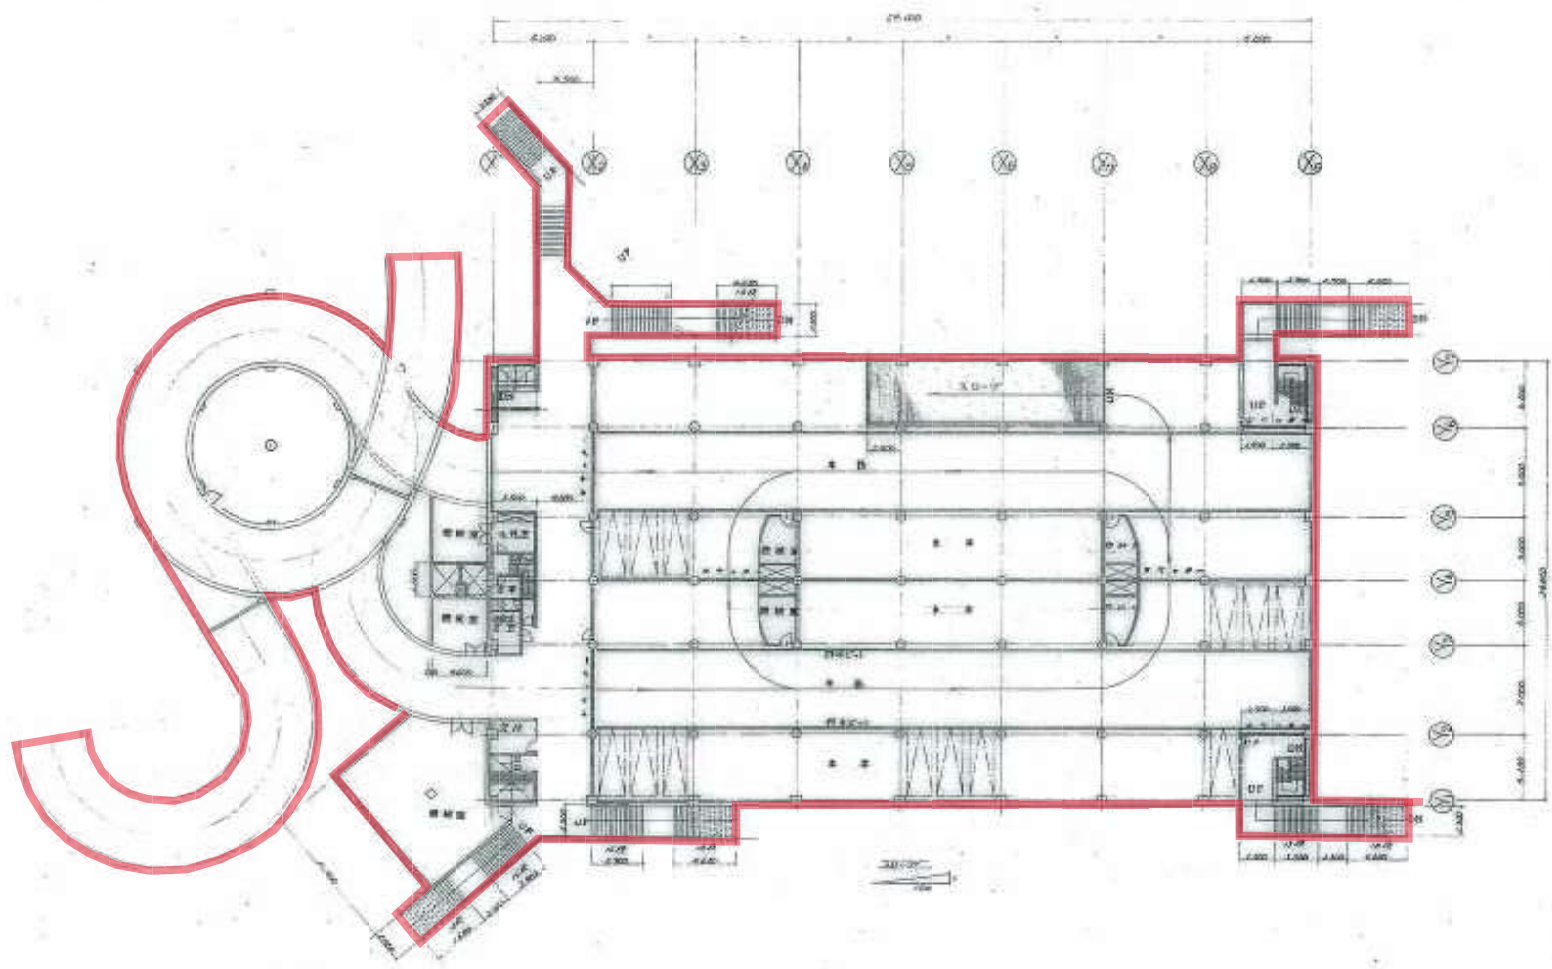

徳山駅前地下駐車場地上平面图

地下一階平面図  
5-1/200

地下二階平面圖  
S-F200