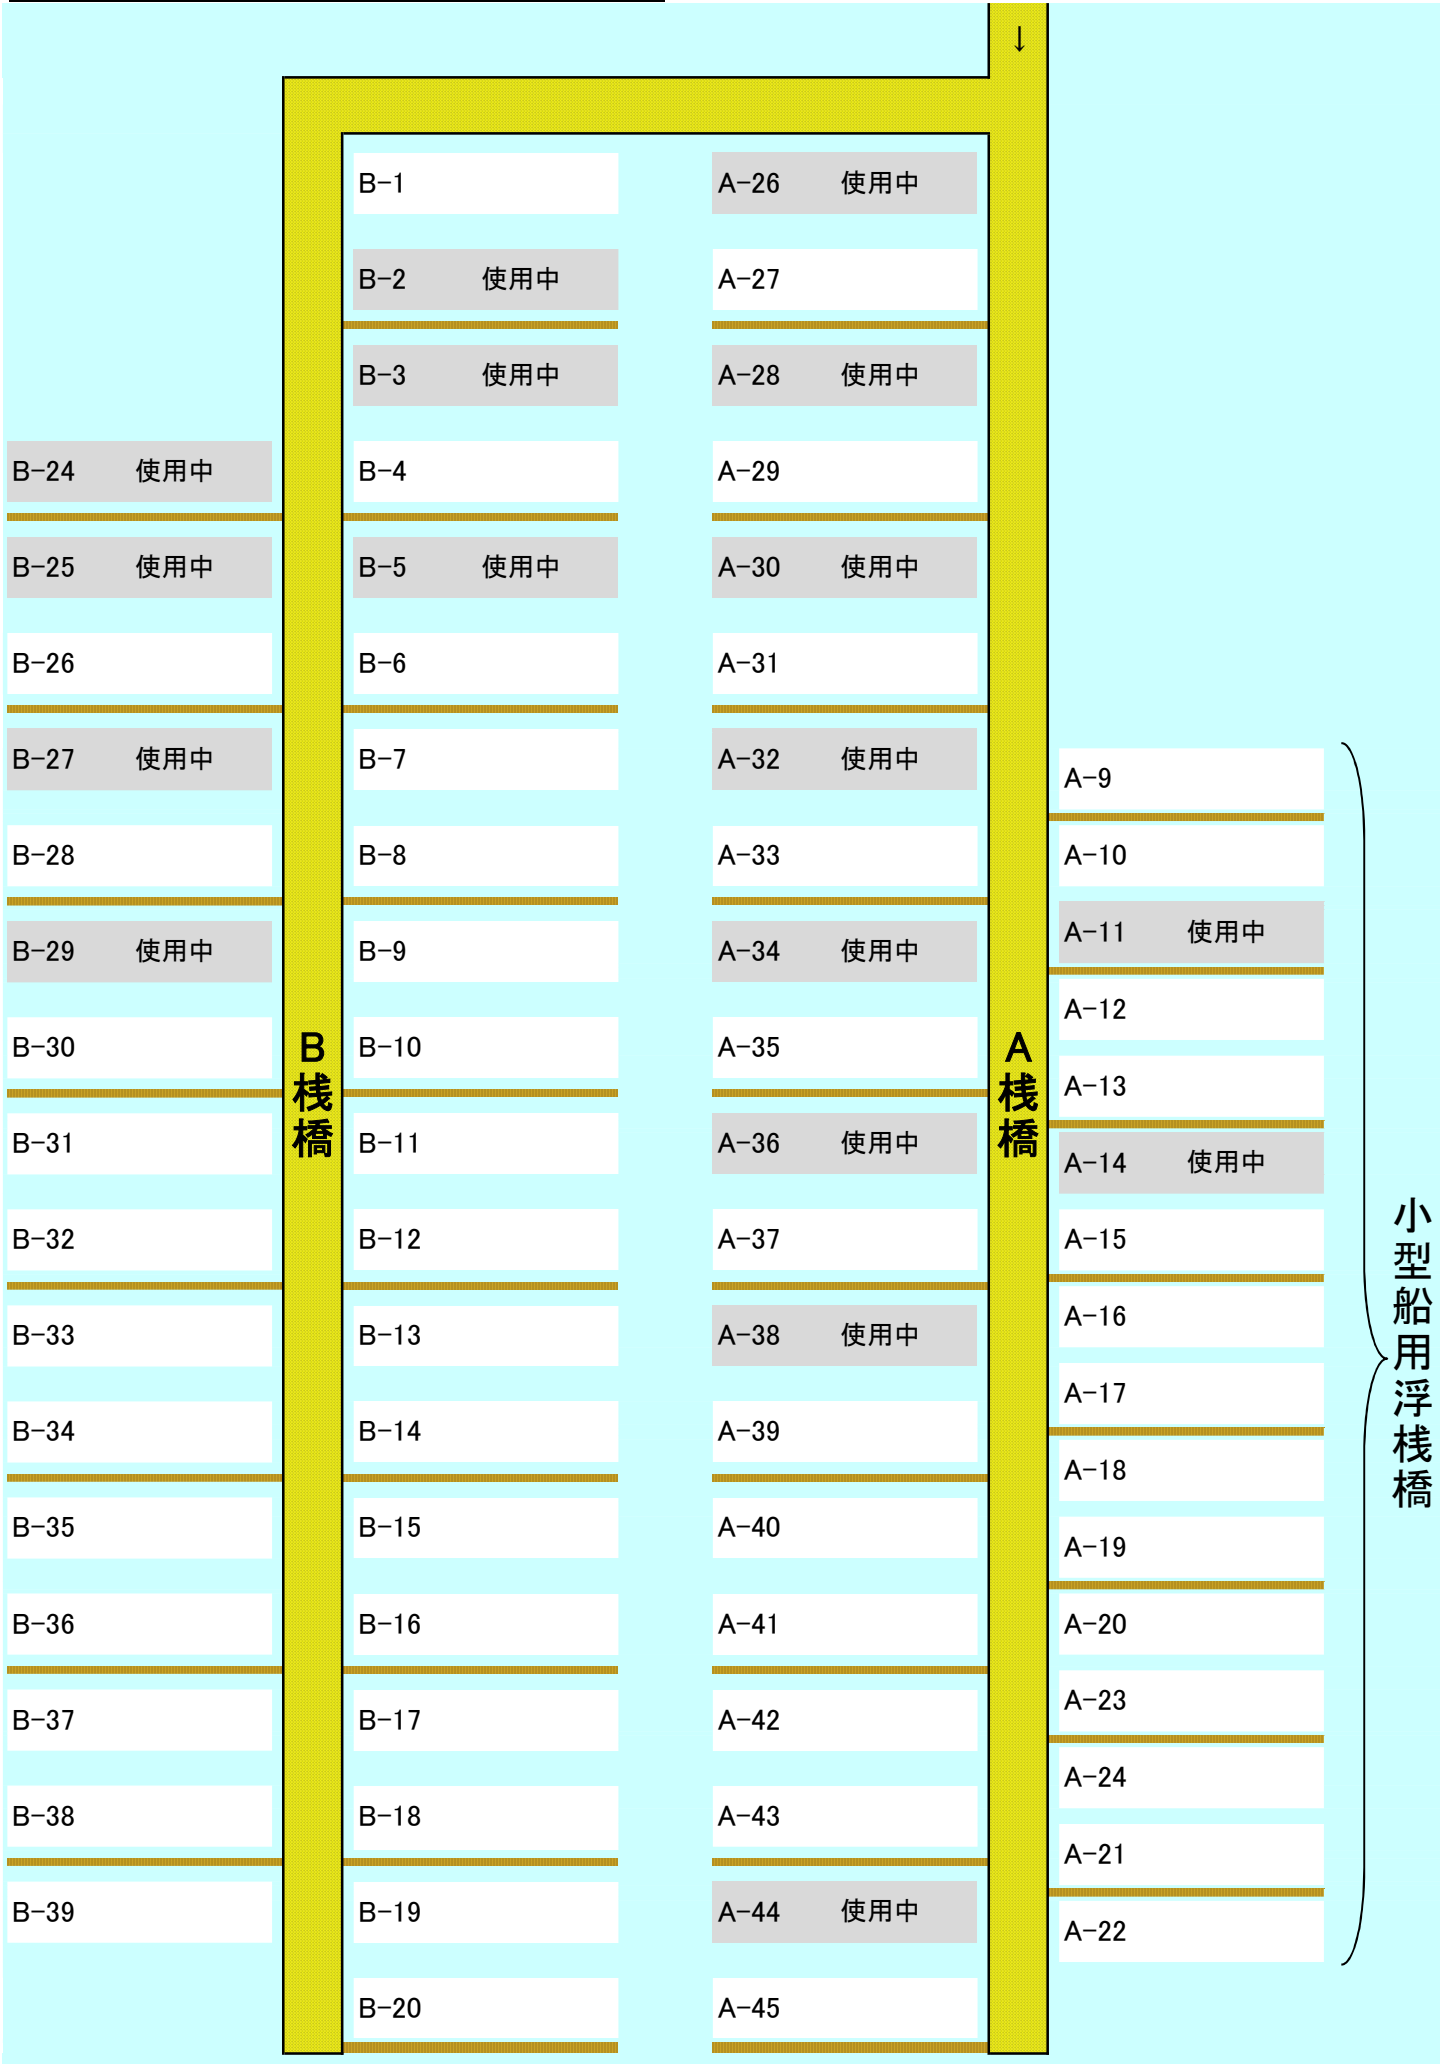

# 長田フィッシャリーナ係留配置図

入口  
↓

小型船用浮棧橋