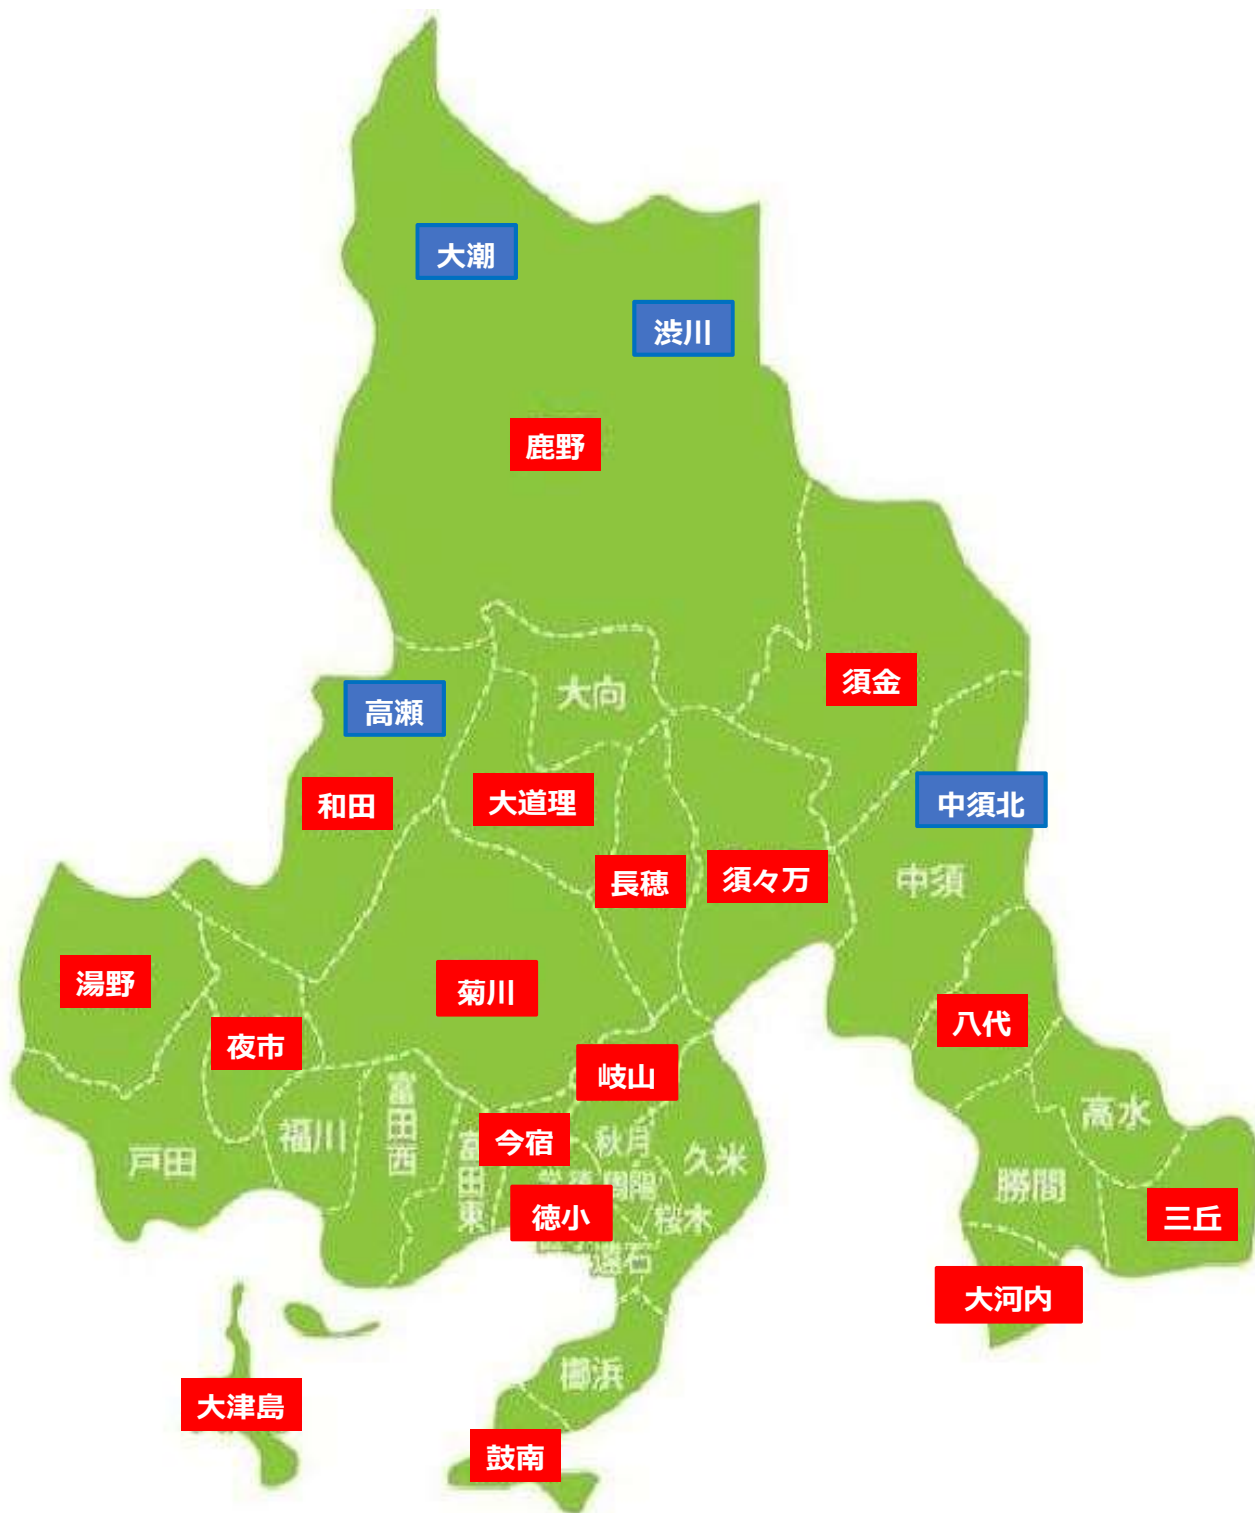

### 地域の夢プラン策定状況

- 地区コミュニティ組織 (17 団体)
- 旧小学校区等の範囲で活動する地域団体 (4 団体)