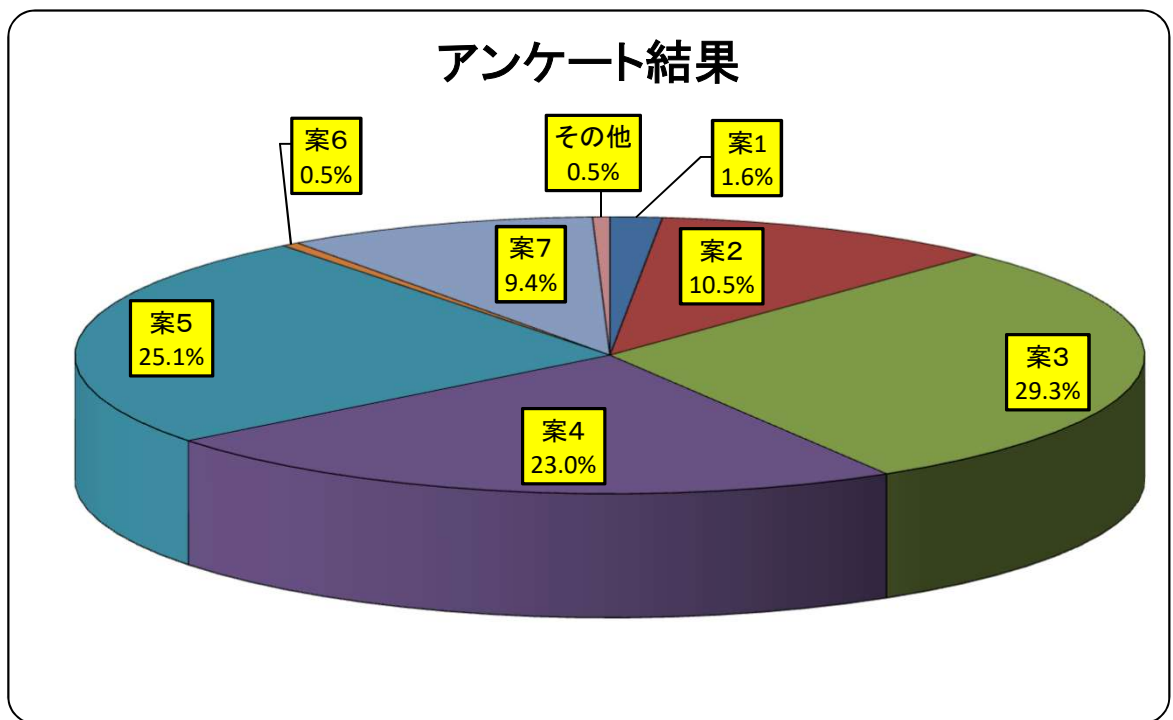

久米中央地区内公園名称アンケート結果

配布数	457
返信数	191
白紙回答	0
回収率(%)	41.79

案No.	1	2	3	4	5	6	7	その他	計
得票数	3	20	56	44	48	1	18	1	191
比率(%)	1.6	10.5	29.3	23.0	25.1	0.5	9.4	0.5	100.0

上記アンケート結果に従い公園名は下記のとおり決定とします。

採用案 No. 3

事業計画上の名称	名 称
1号街区公園	久米中央北公園
2号街区公園	久米中央西公園
3号街区公園	久米中央東公園