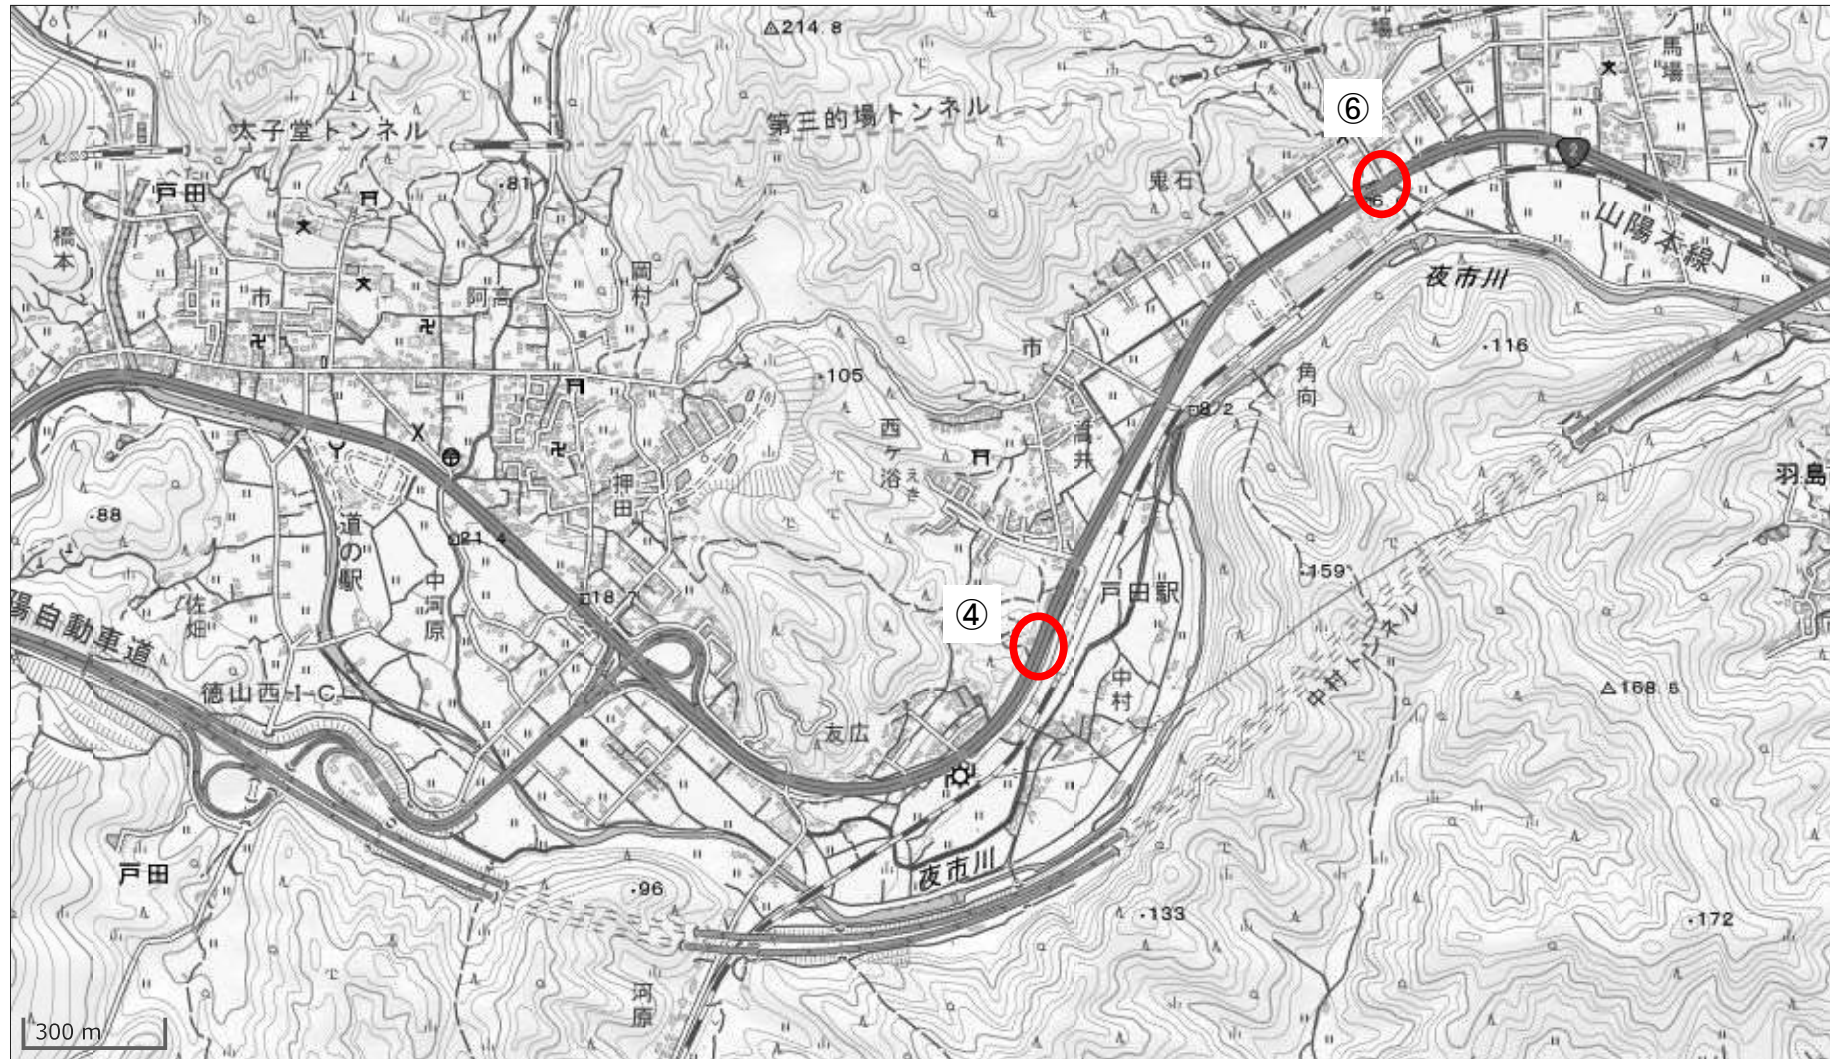

位置図

大字戸田～大字夜市

位置図

若山2丁目～河内町

位置図

大神三丁目～浦山2丁目

位置図 浦山2丁目~秋月1丁目

位置図