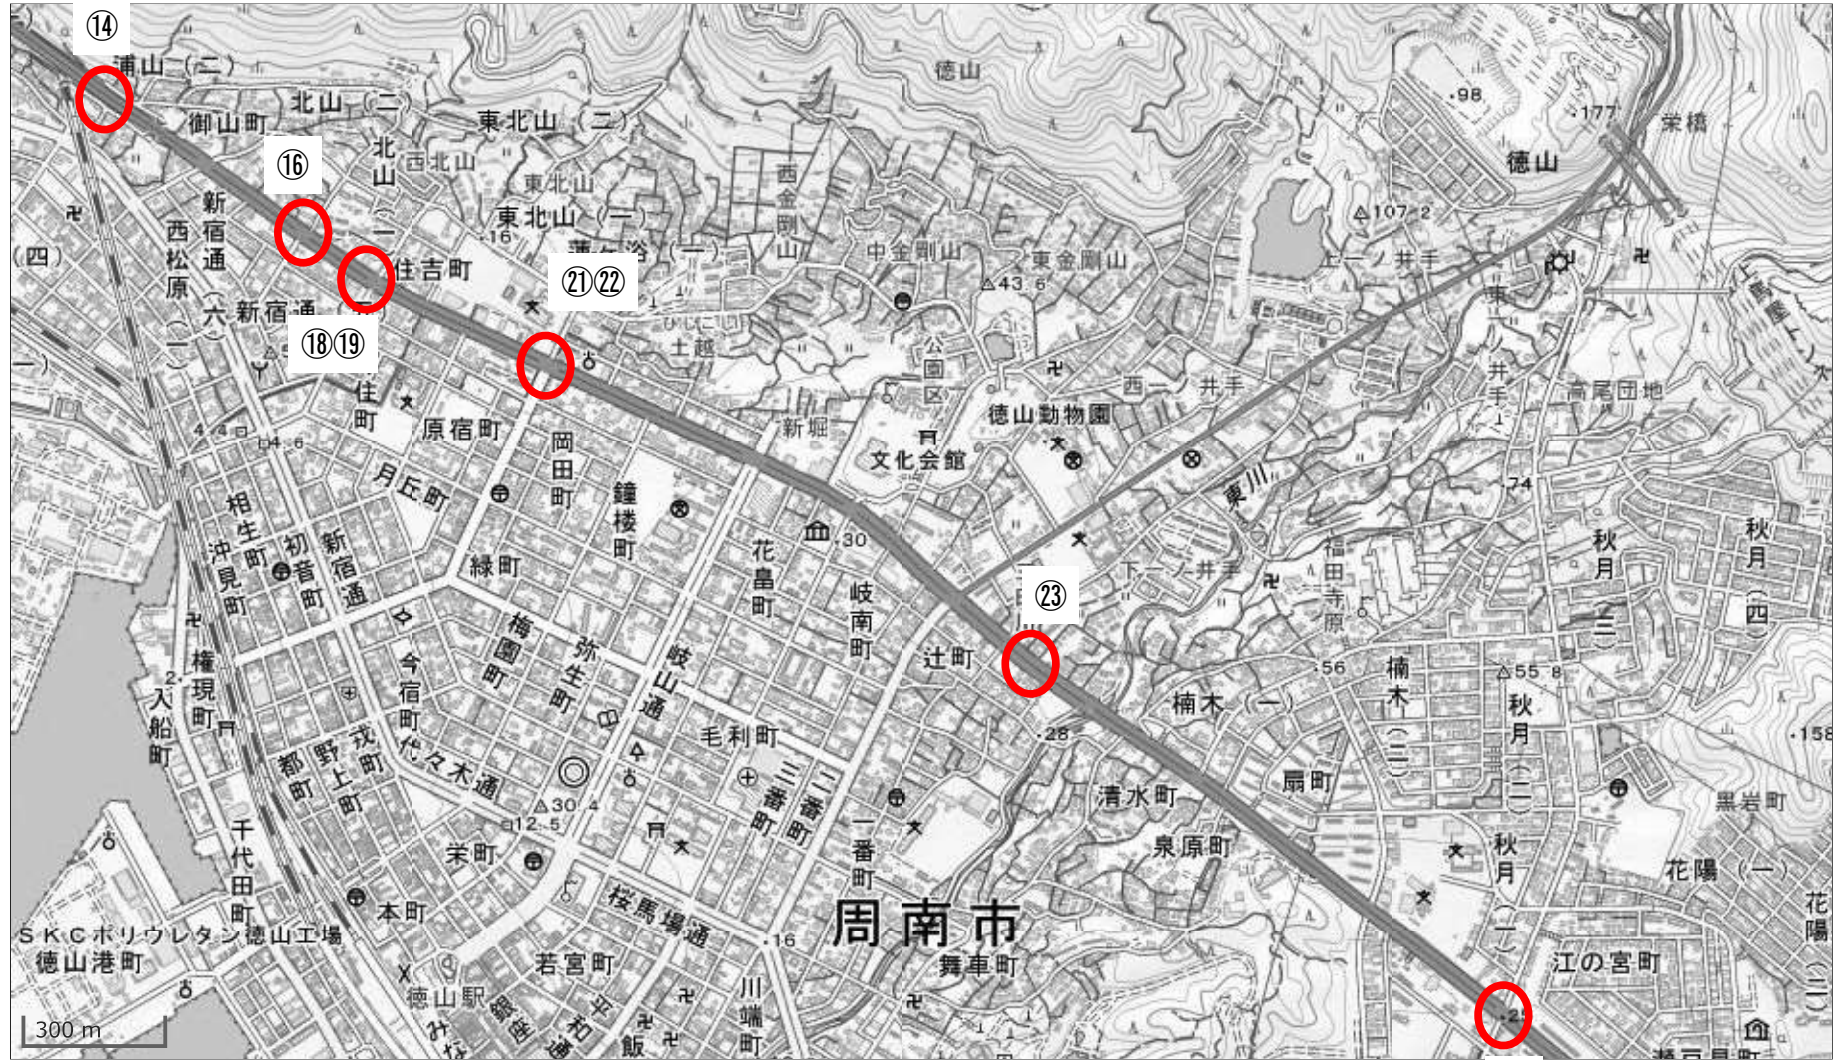

位置図

大字戸田～大字夜市

位置図

若山2丁目～河内町

位置図

大神三丁目～浦山2丁目

位置図 浦山2丁目~秋月1丁目

位置図

秋月 1丁目～大字久米