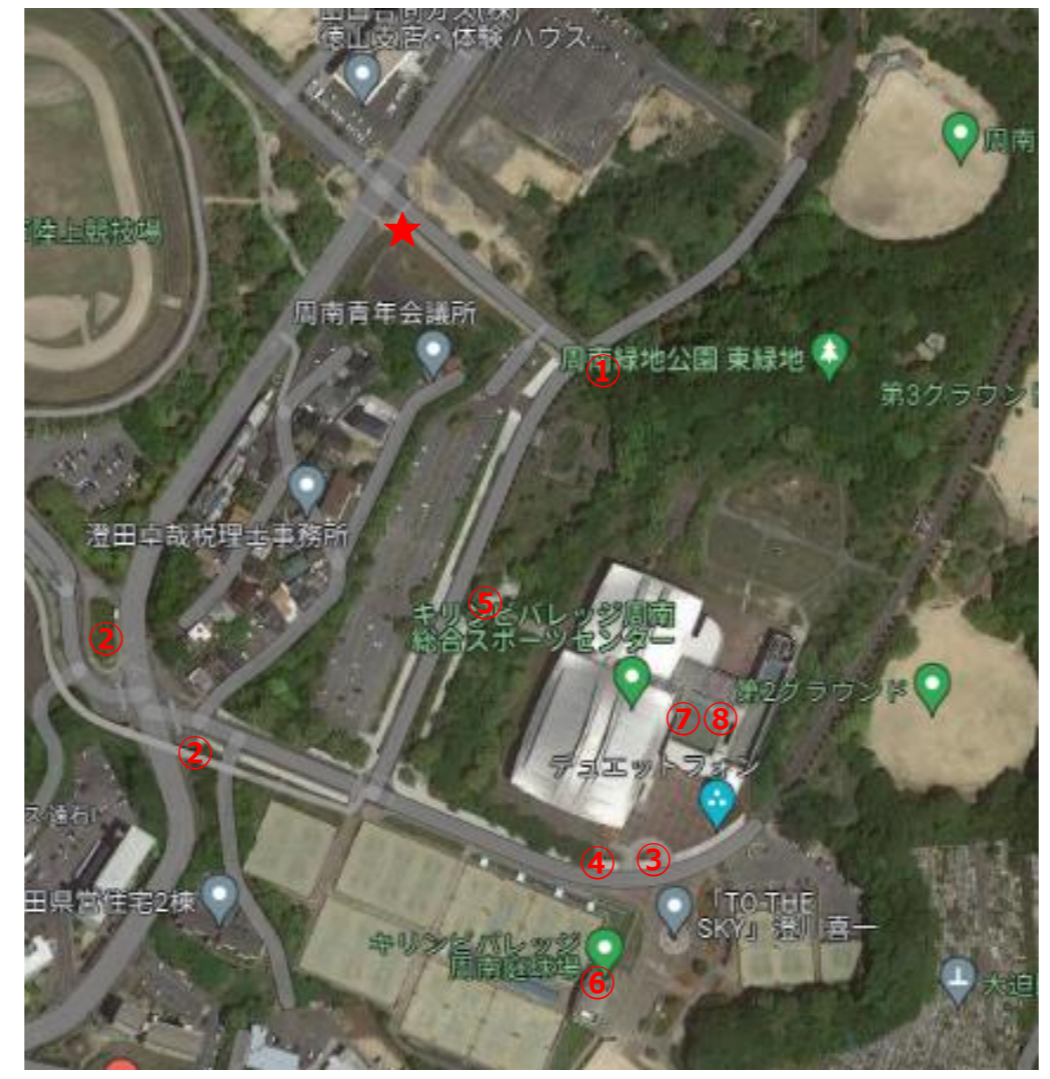

対象施設正面以外の看板設置例

- ネーミングライツパートナーは施設正面に愛称看板を設置することができます。
- 下図は施設正面以外で案内看板として設置可能な場所の例です。
- ネーミングライツパートナーから看板設置について場所等のご提案を頂いた場合、市、指定管理者と協議の上、設置の可否を決定いたします。
- 設置費用はネーミングライツパートナーの負担となります。

①メインエントランス突き当り

⑥庭球場管理棟（入口側）

⑦施設内マップ

②バス停名
※別途協議必要

⑧商品 PR ブース

③総合スポーツセンター正面

④総合スポーツセンター掲示板

⑤総合スポーツセンター西階段下

★メインエントランス入口標識（市が対応）