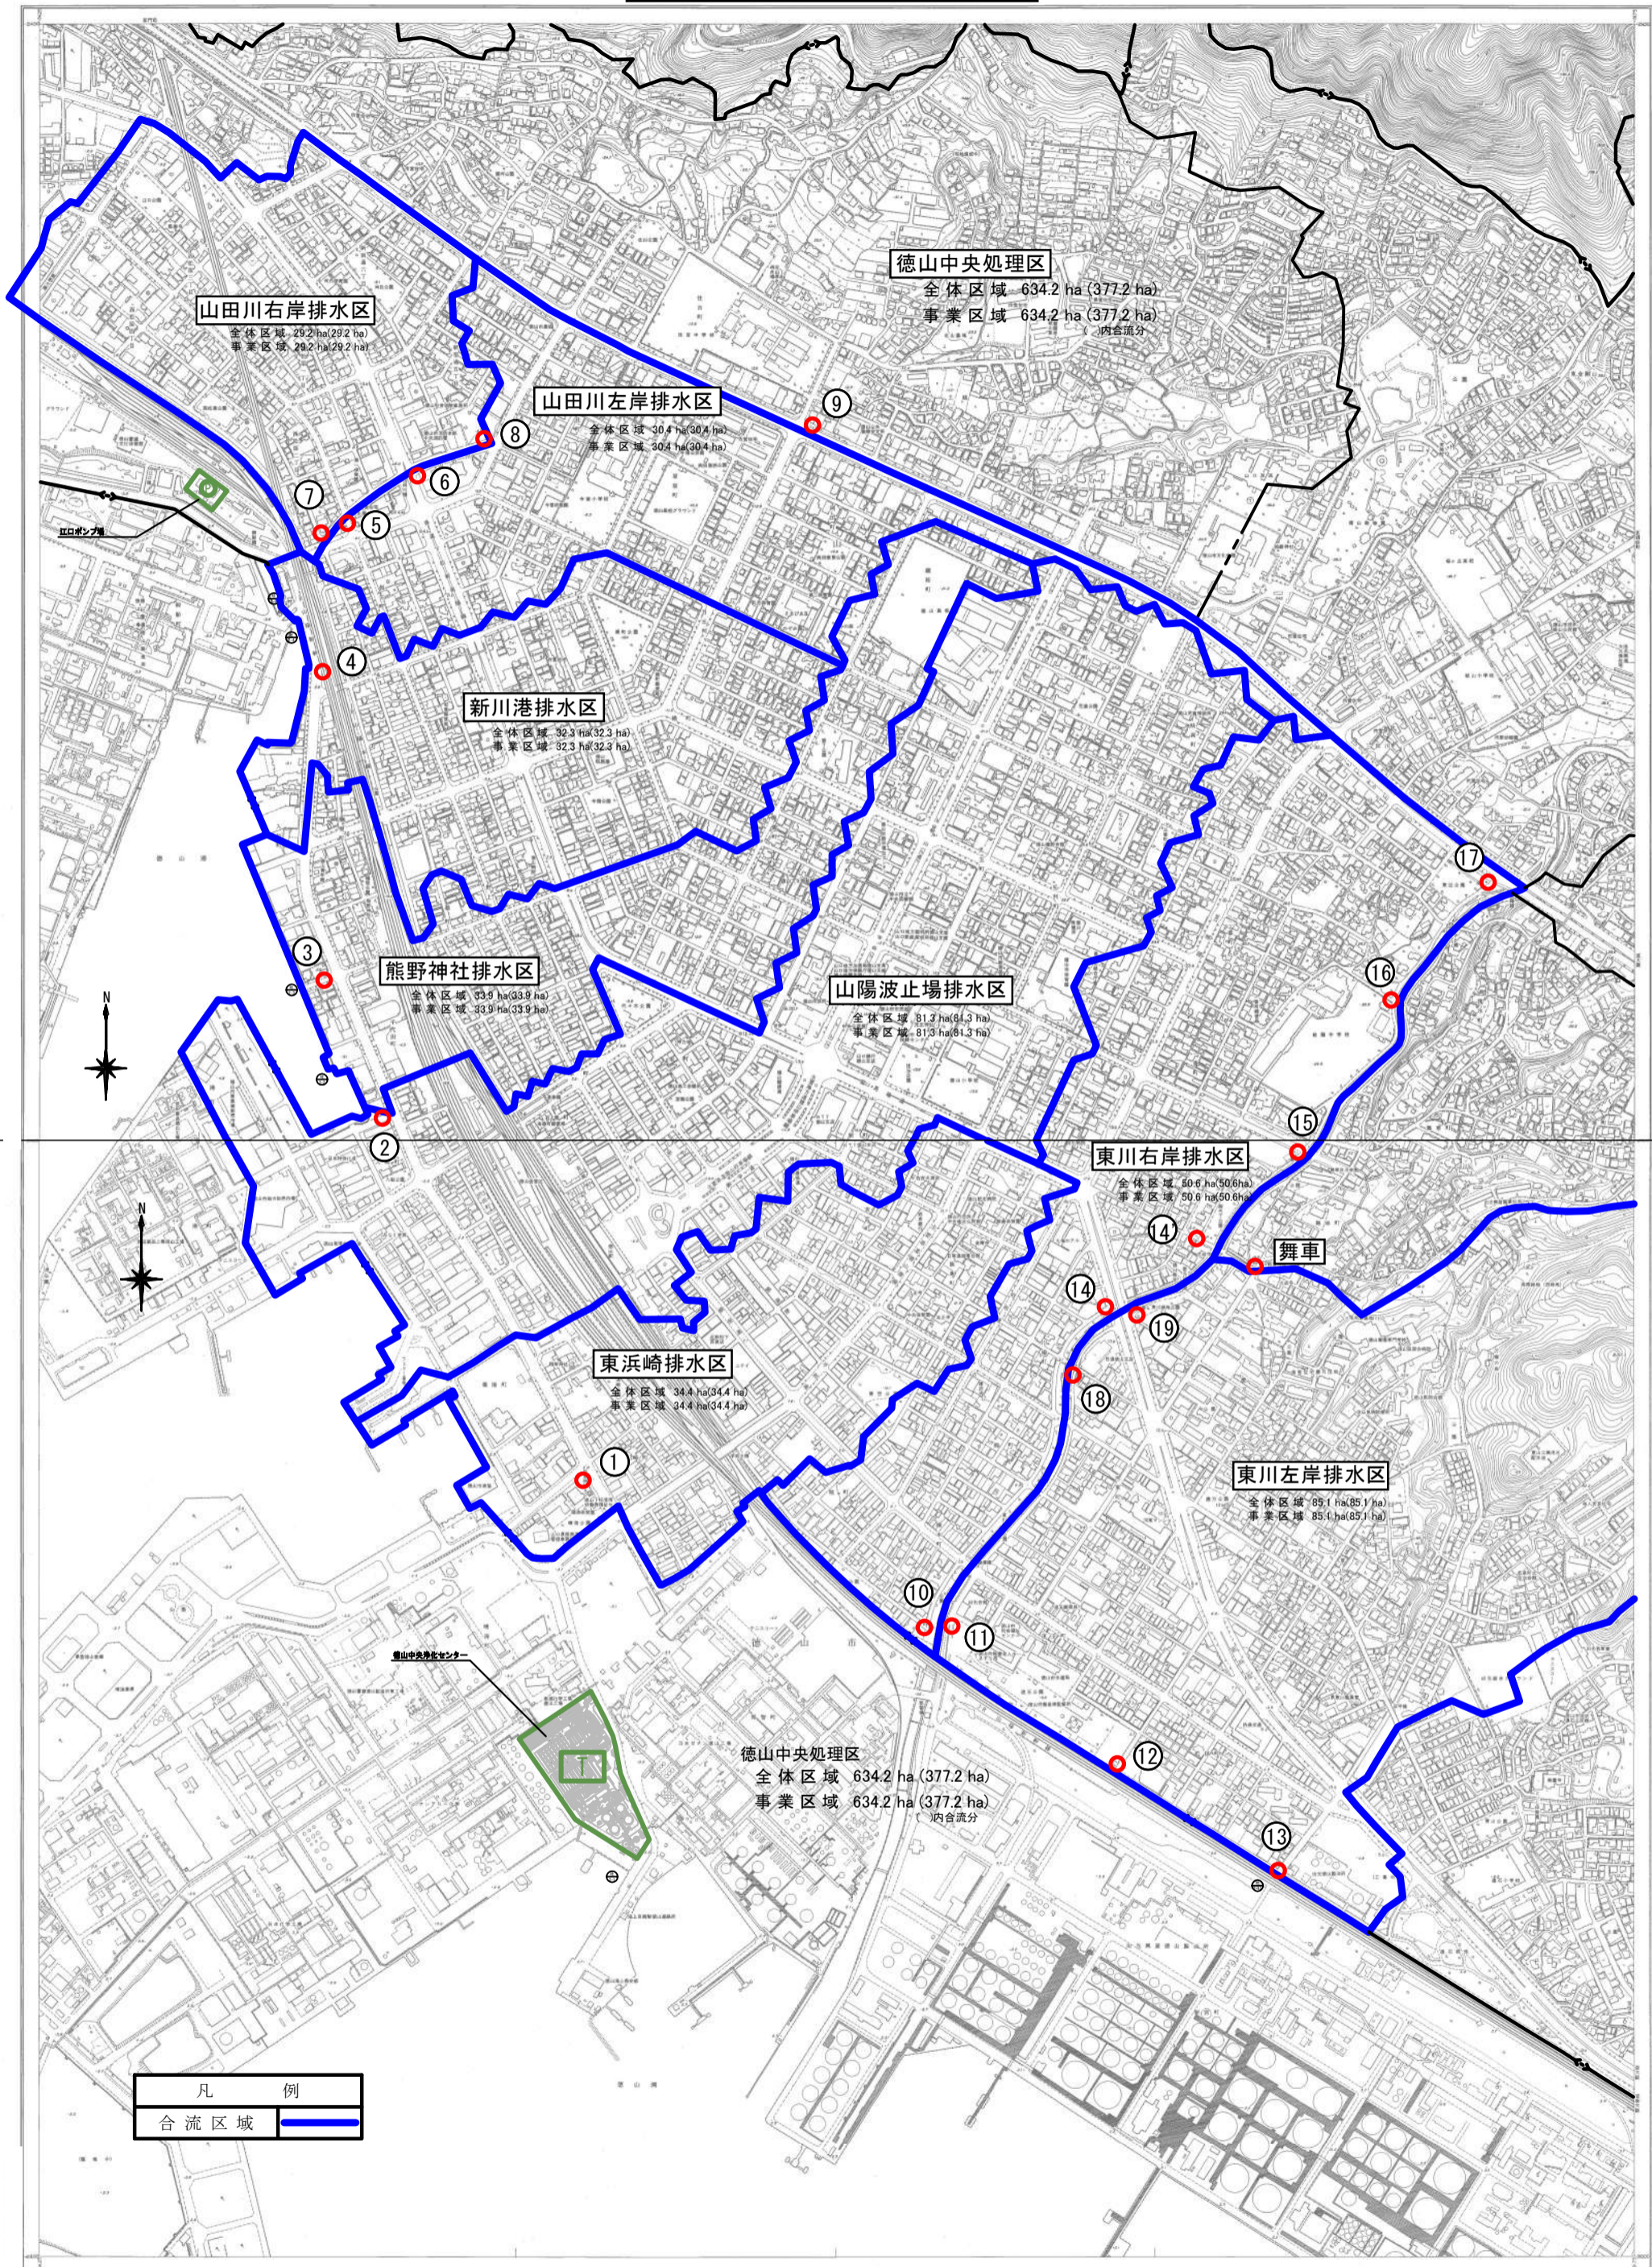

雨水吐室位置図

その他点検所位置図