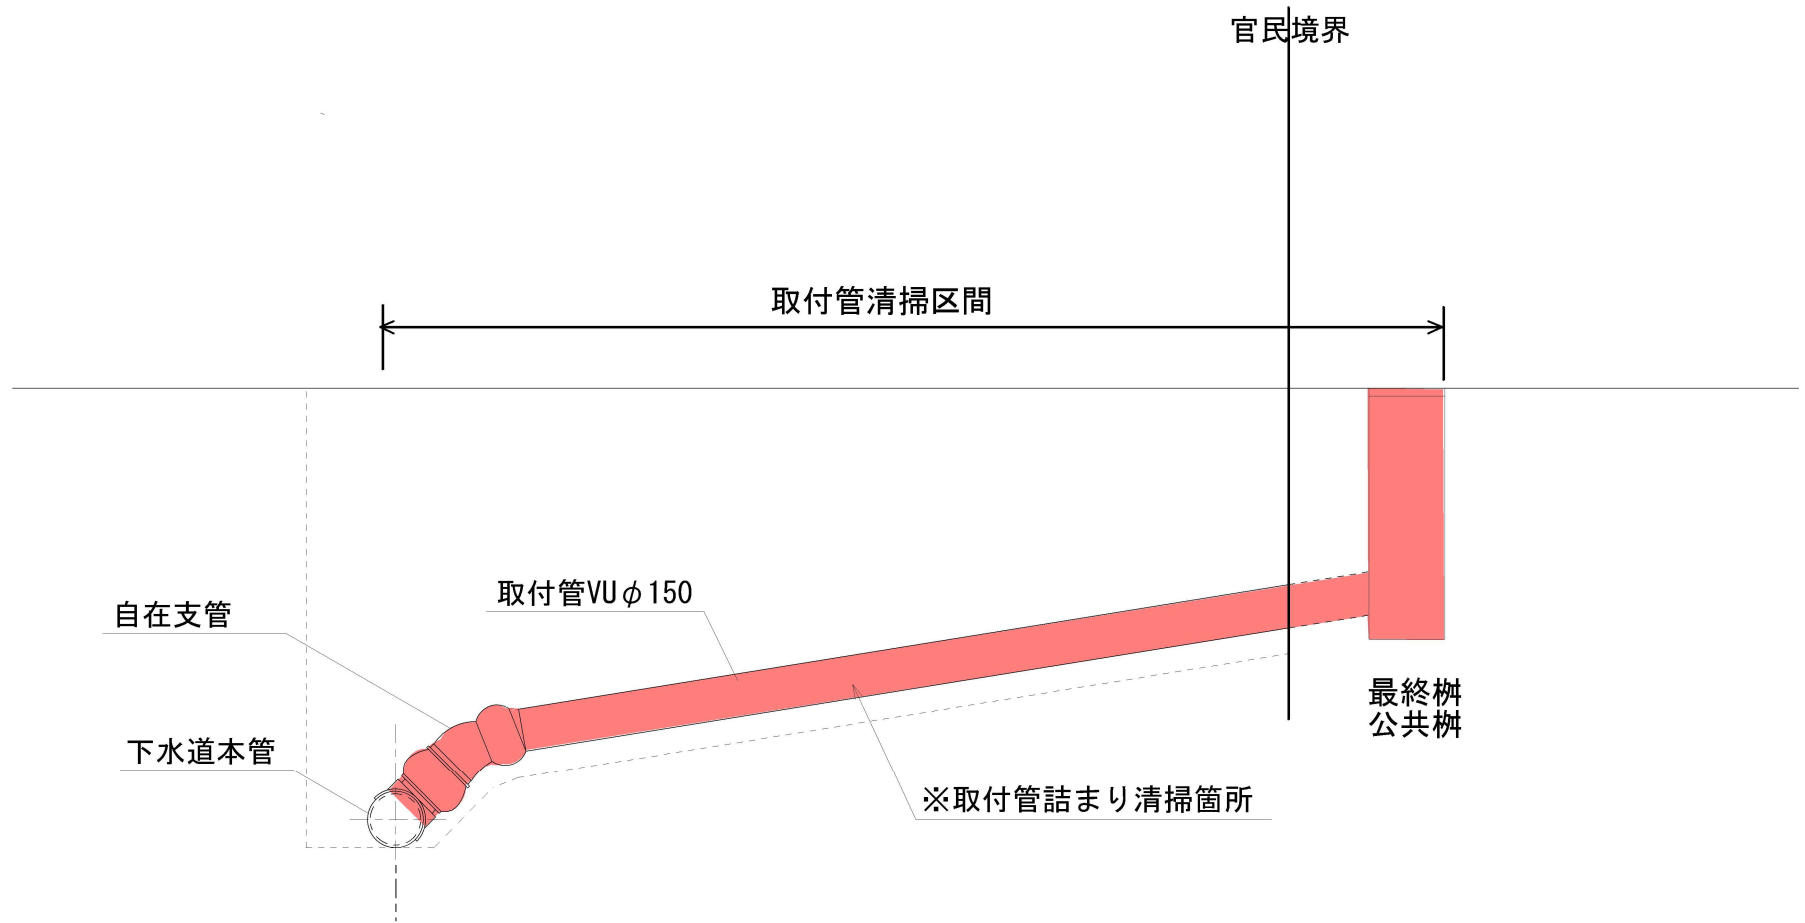

取付管清掃標準図

※最終樹（徳山地区）取付管は、官民境界まで管理
※公共樹（新南陽地区・熊毛地区・鹿野地区）は、公共樹まで管理