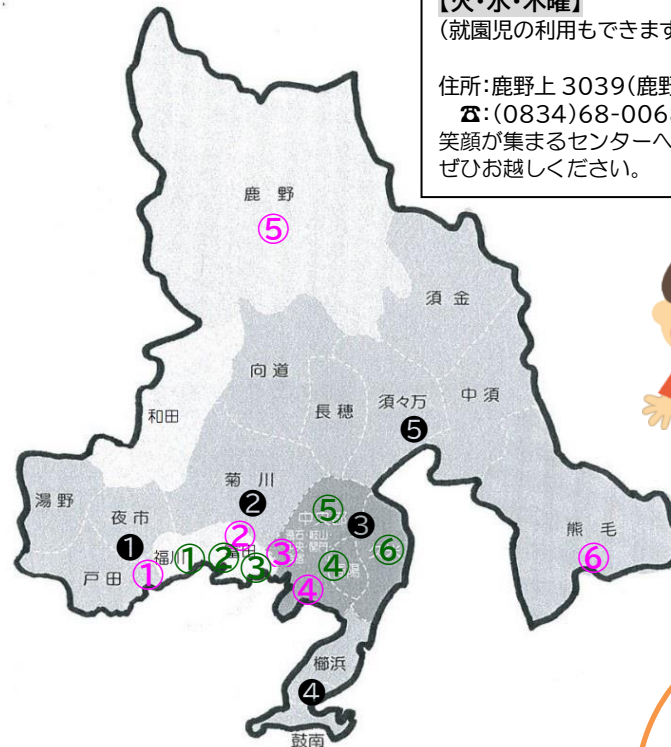

園庭では、すべり台や砂場遊びなどを楽しめます。広い室内には、ぬくもりのある木のおもちゃや、大型遊具もあります。初めての方も安心してご利用ください。

★鹿野子育て支援センターすくすく ⑤

【火・水・木曜】

(就園児の利用もできます)

住所: 鹿野上 3039(鹿野こども園内)

☎: (0834)68-0068

笑顔が集まるセンターへ、ぜひお越しください。

《記号説明》

- 子育て支援センター
- ★子育て支援センター (就園児利用可) 利用可の曜日等は各施設欄をみてね！

☆子育てひろば

●熊毛子育て支援センターたんぽぽ ⑥
【月～金曜】

住所: 熊毛中央町 1-1(ゆめプラザ熊毛内)

☎: (0833)92-1515

種類豊富なおもまごとグッズやブロックなど、充実したおもちゃが魅力です。

①②③④⑤⑥

開所時間はセンターによって異なります。

●子育て支援センターおひさま ①
【火～土曜】

AM 9:00~12:00
PM 1:00~ 3:00

住所: 福川南町 3-30(ふくがわこども園内)

☎: (090)3632-8519

お庭では砂場があり、夏には水遊びもできます。

●子育て支援センターマーガレット ③
【月～金曜】

AM 9:30~12:00
PM 12:45~ 3:15

住所: 野村 2-7-12(すみれ保育園内)

☎: (0834)61-1010

広い園庭を探索！親子でのびのびと遊べます。毎月のカレンダー作りも、ぜひご参加ください。

●みんなのおうち城ヶ丘 ⑤
【火・木・金曜】

AM 9:00~11:30
PM 1:00~ 3:30

住所: 城ヶ丘 2-6-14

☎: (0834)34-8220

裸足でくつろげる和室は、なつかしさがあられます。季節の行事も好評です。

●子育て支援センターさんさん ②
【月～金曜】