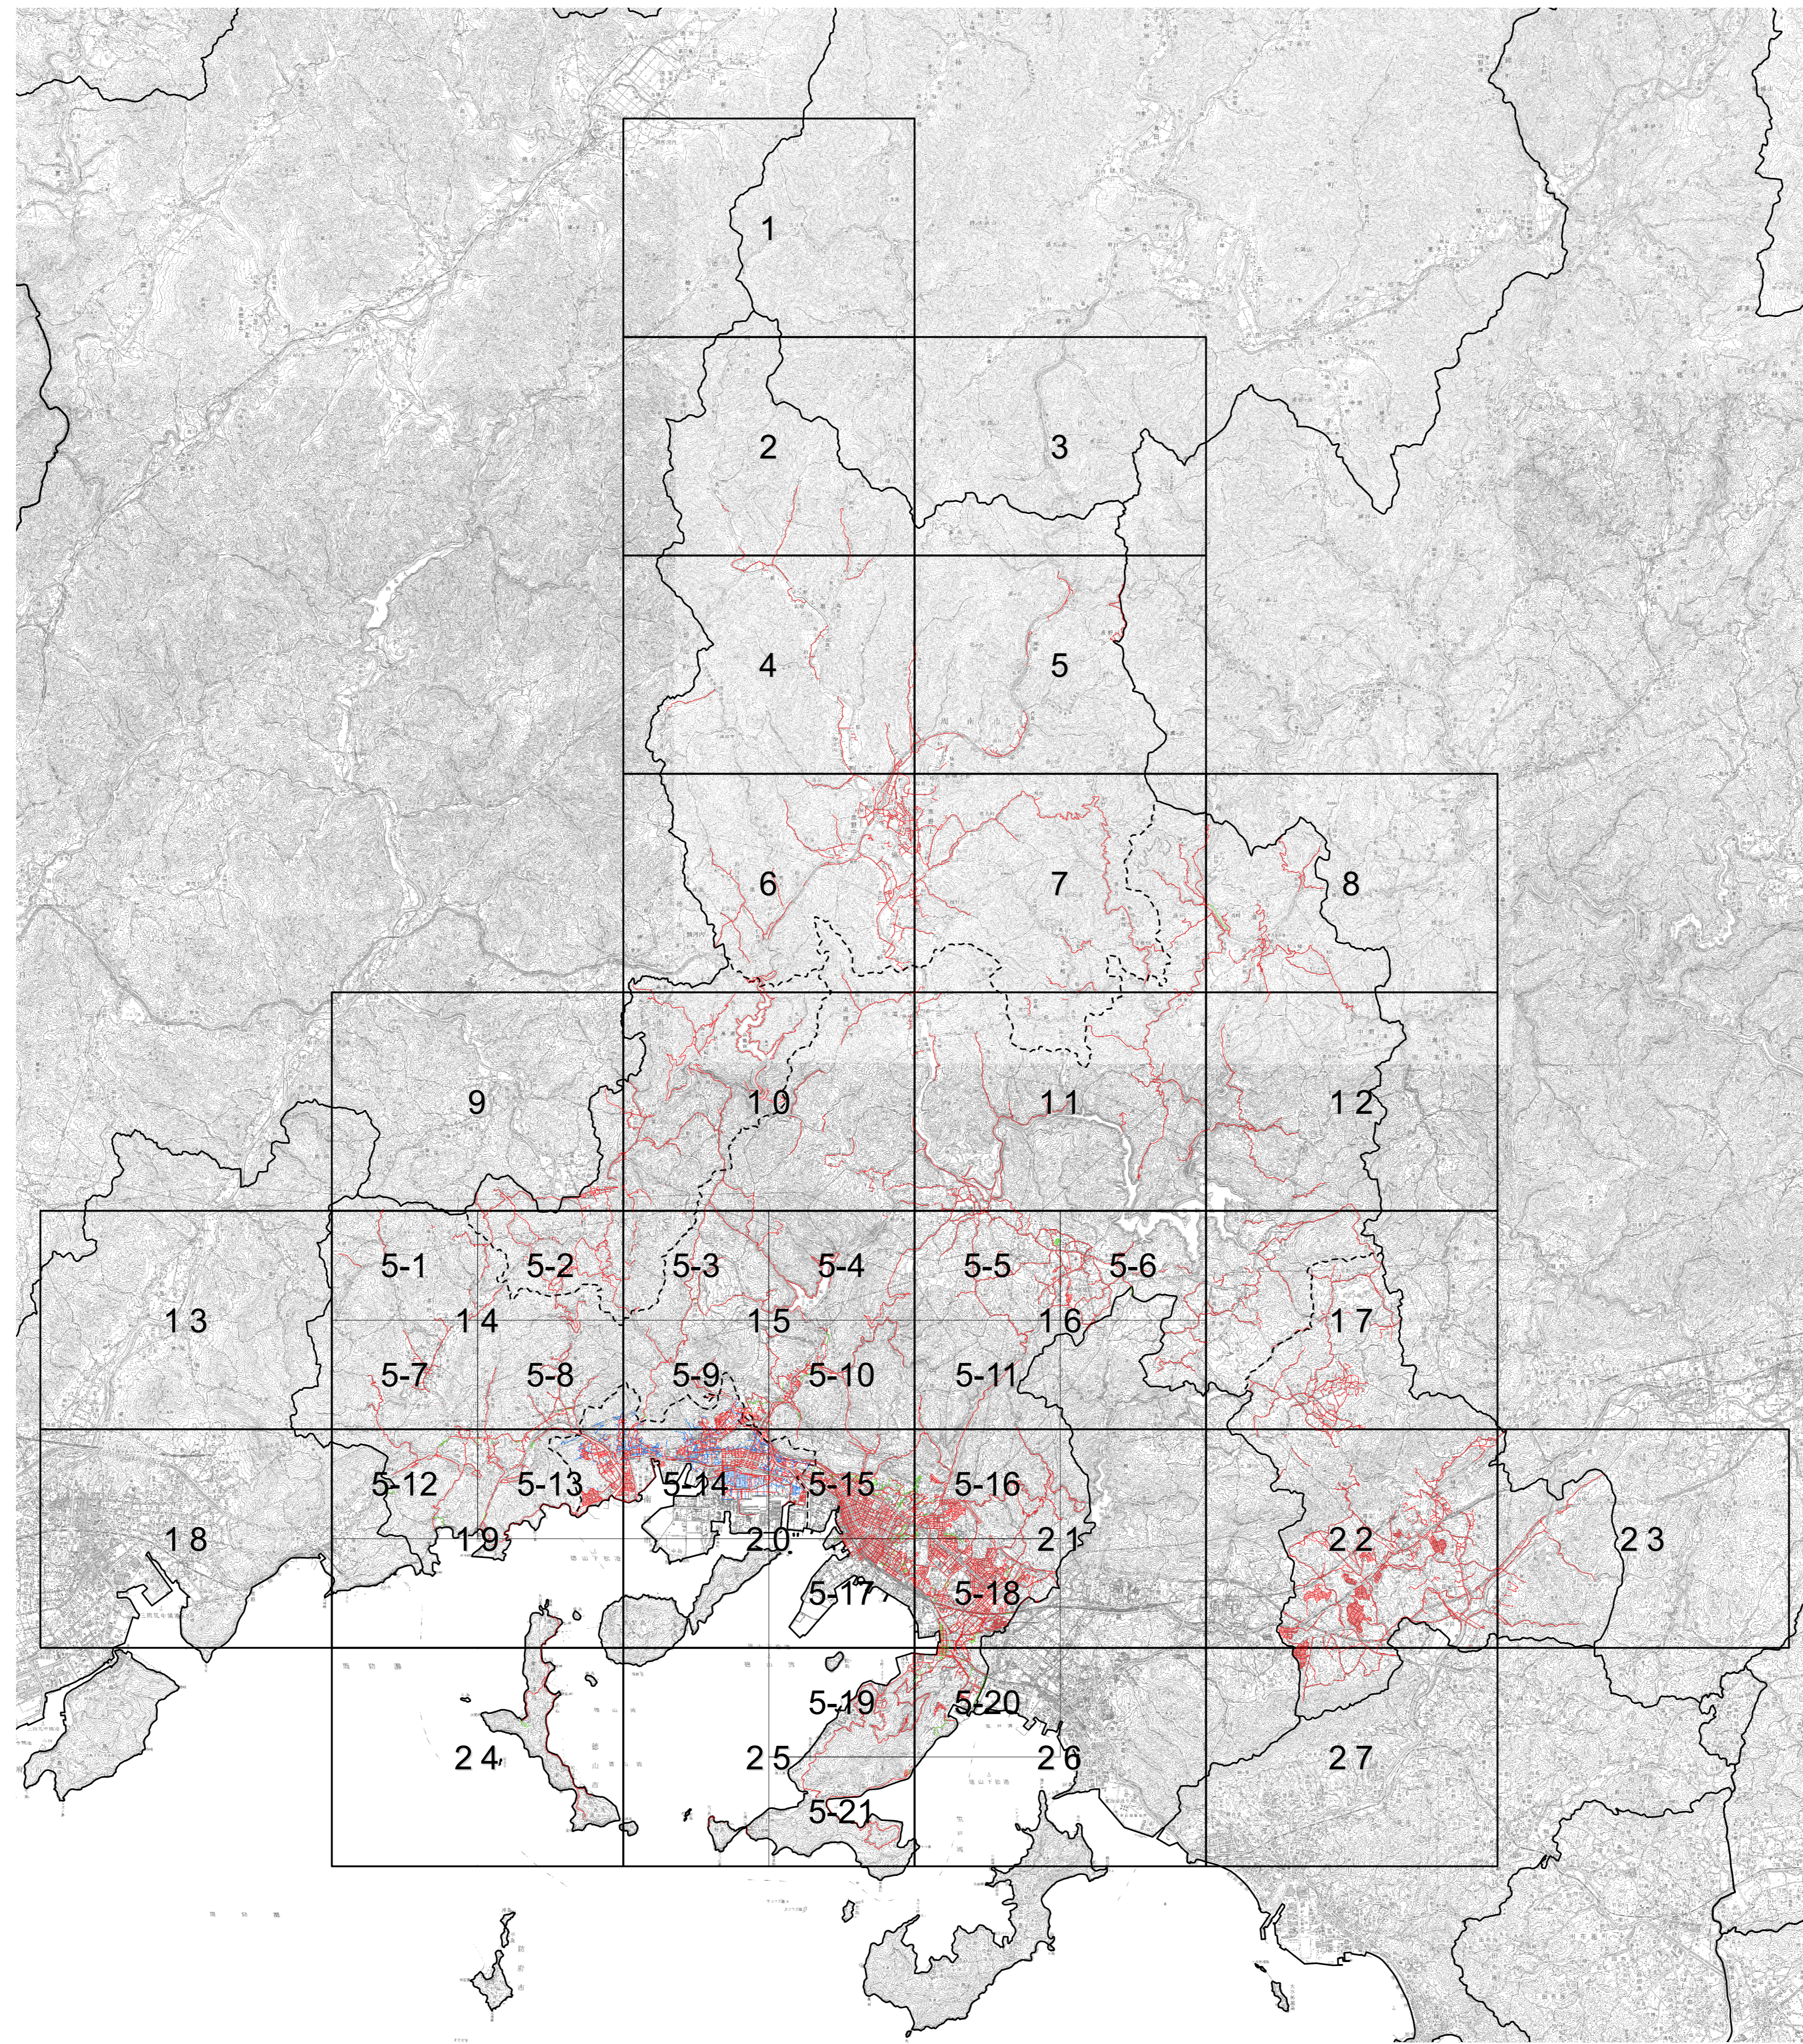

# 周南市認定路線網図図郭割図

株式会社パスコ

周南市

1:100,000