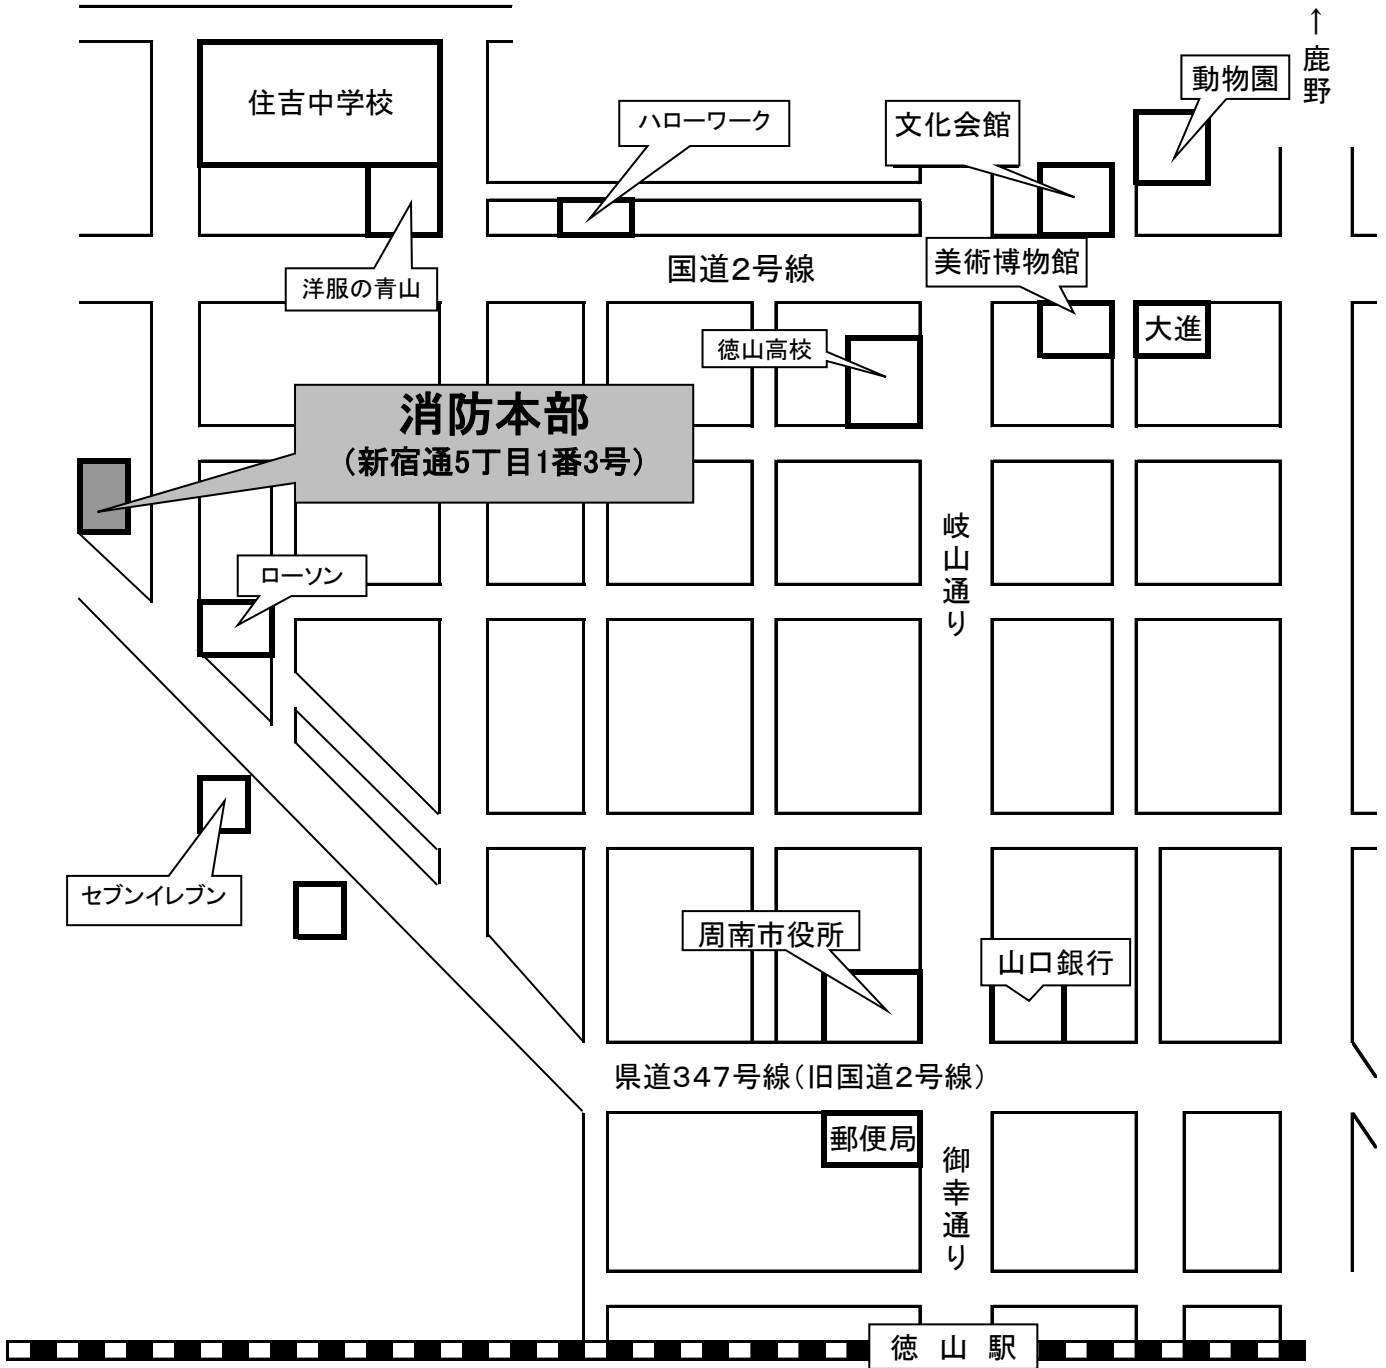

試験会場(消防本部)案内図

- * JR徳山駅から徒歩20分
- * JR徳山駅からタクシー5分