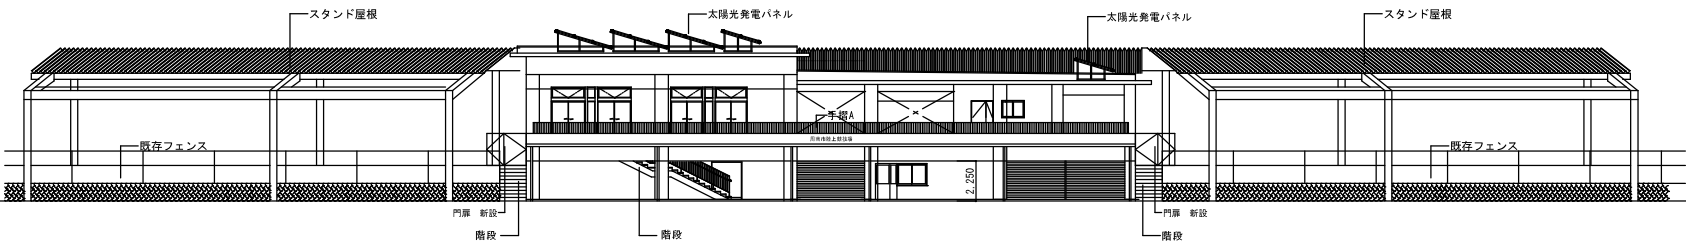

陸上競技場（公認3種：管理棟建替、全天候舗装他）
【工期】2024年10月～2026年3月末（令和8年4月オープン）

陸上競技場（公認3種：管理棟建替、全天候舗装他）
 【工期】2024年10月～2026年3月末（令和8年4月オープン）

陸上競技場（公認3種：管理棟建替、全天候舗装他）
【工期】2024年10月～2026年3月末（令和8年4月オープン）

東側立面図 1/100

西側立面図 1/100

陸上競技場（公認3種：管理棟建替、全天候舗装他）
【工期】2024年10月～2026年3月末（令和8年4月オープン）