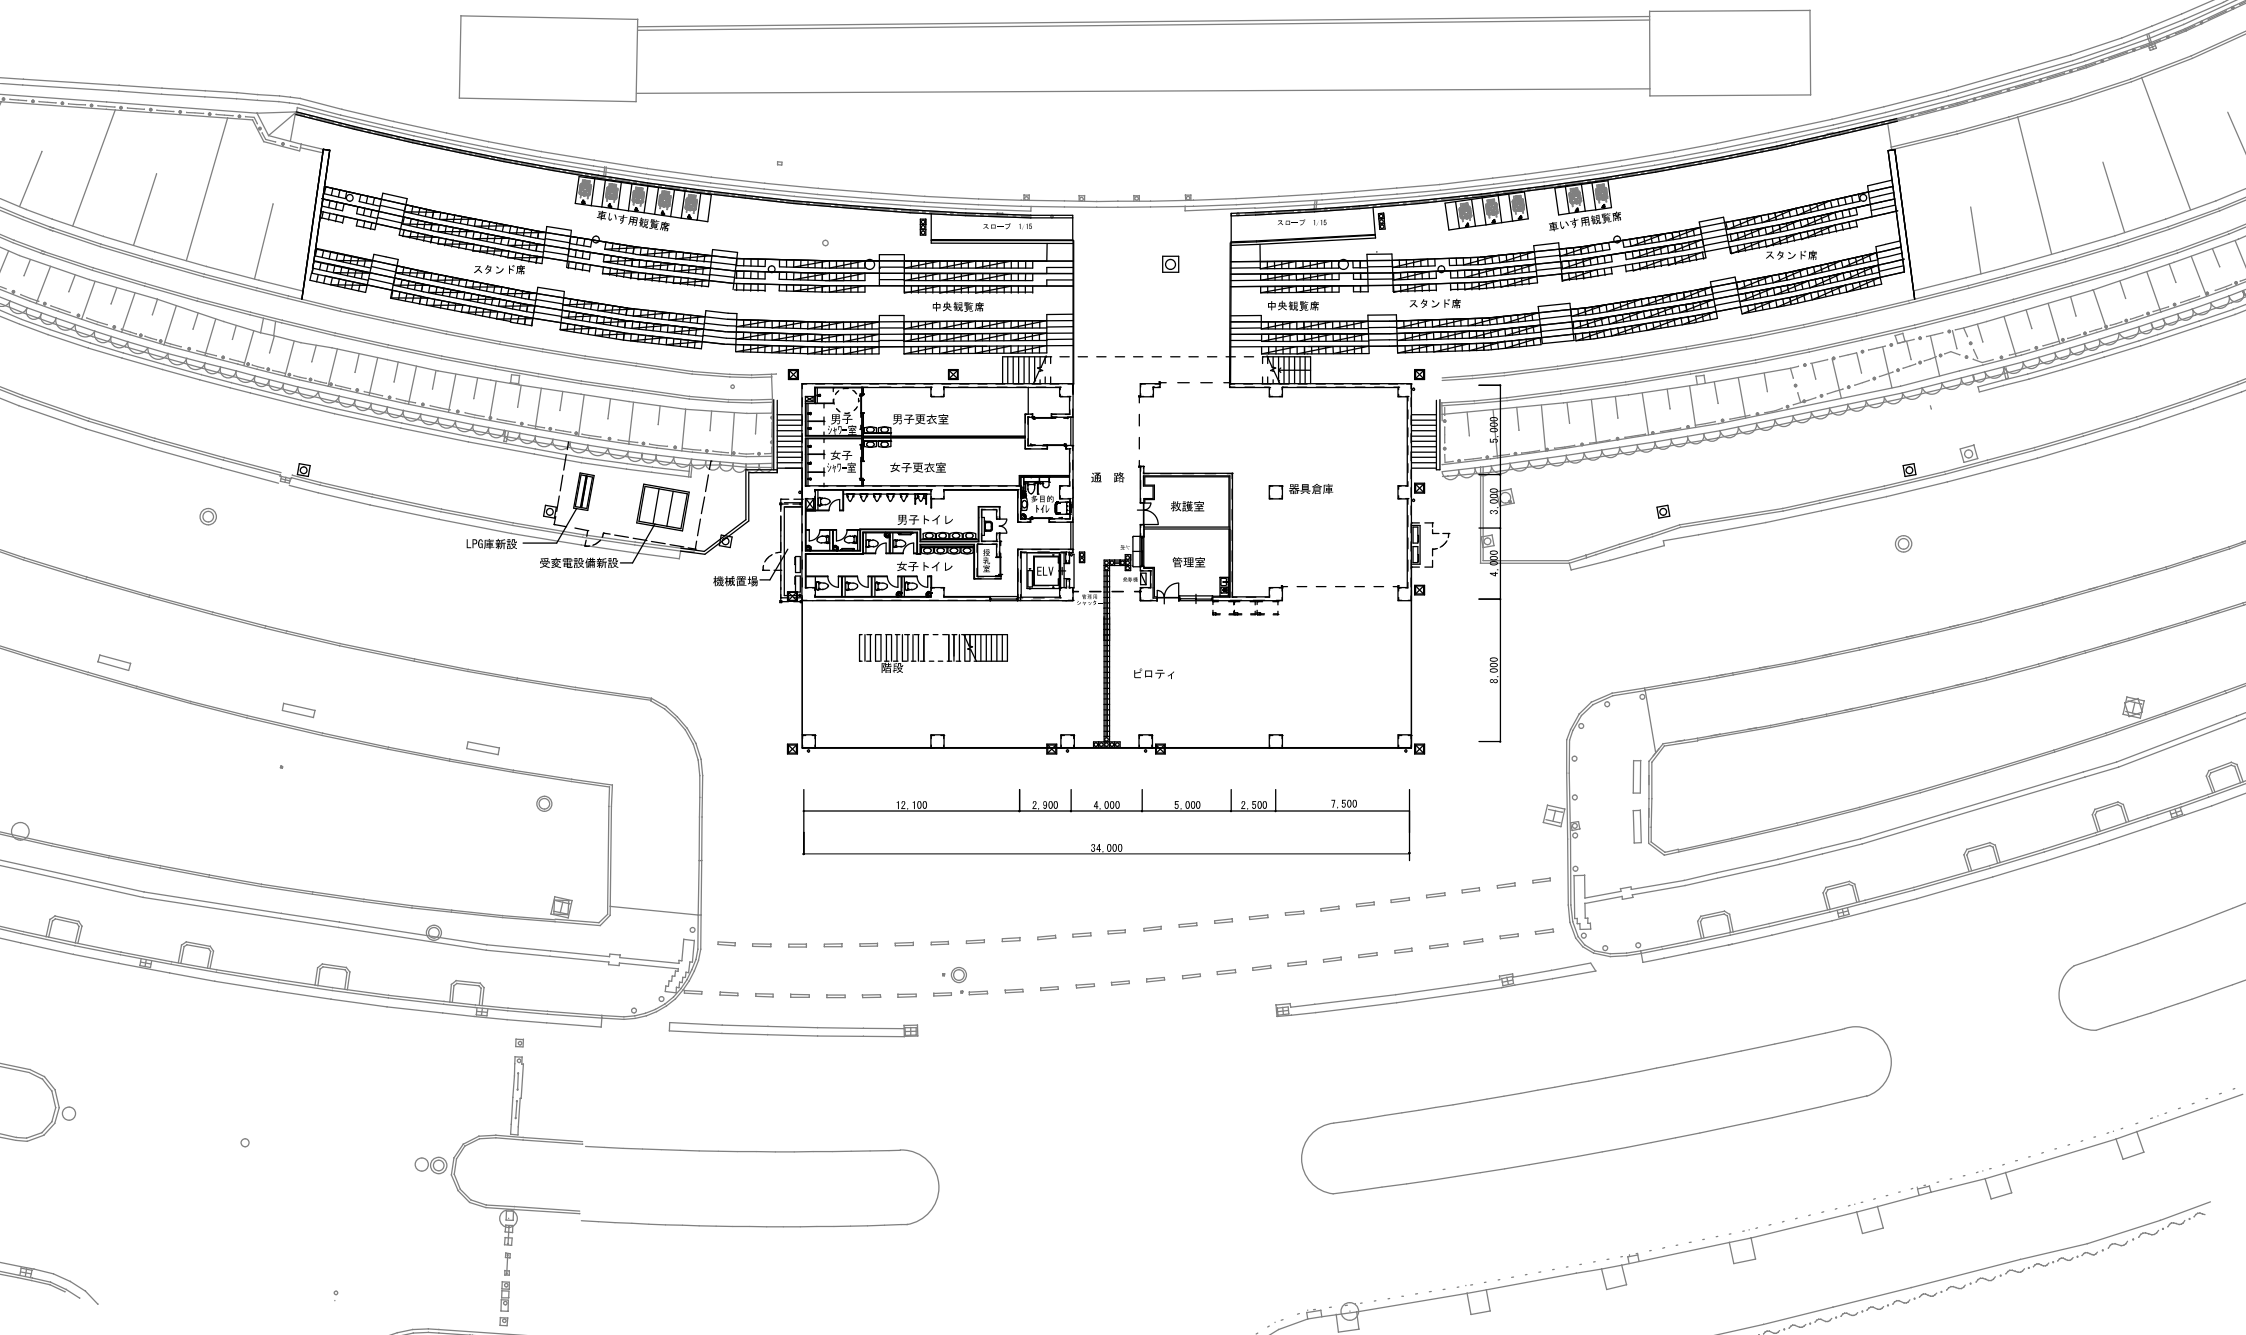

陸上競技場（公認3種：管理棟建替、全天候舗装他）
【工期】2024年10月～2026年3月末（令和8年4月オープン）

陸上競技場（公認3種：管理棟建替、全天候舗装他）
 【工期】2024年10月～2026年3月末（令和8年4月オープン）

陸上競技場（公認3種：管理棟建替、全天候舗装他）
【工期】2024年10月～2026年3月末（令和8年4月オープン）

東側立面図 1/100

西側立面図 1/100

陸上競技場（公認3種：管理棟建替、全天候舗装他）
【工期】2024年10月～2026年3月末（令和8年4月オープン）