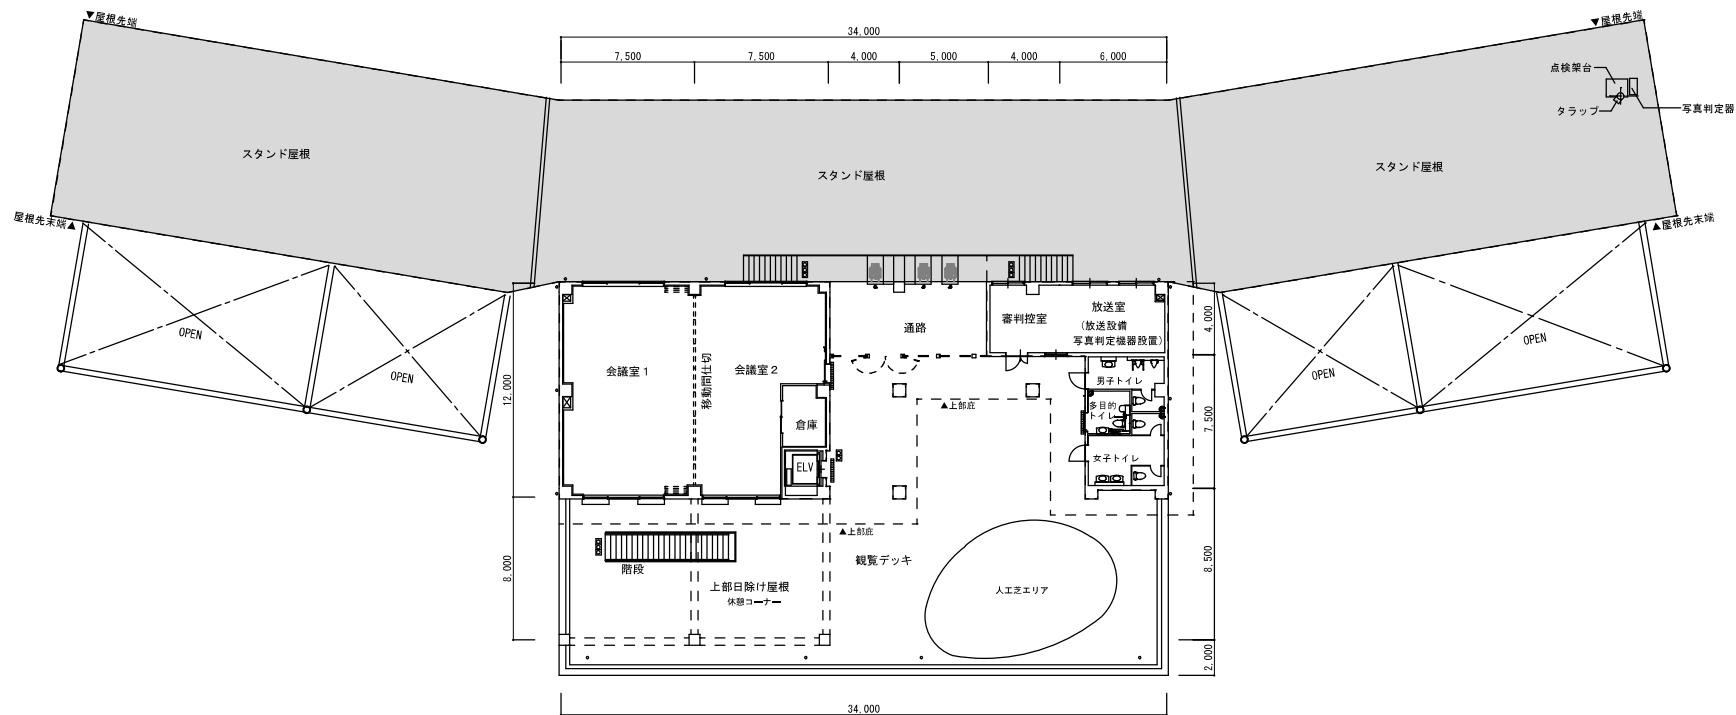

陸上競技場（公認3種：管理棟建替、全天候舗装他）
【工期】2024年10月～2026年3月末（令和8年4月オープン）

陸上競技場（公認3種：管理棟建替、全天候舗装他）
 【工期】2024年10月～2026年3月末（令和8年4月オープン）

陸上競技場（公認3種：管理棟建替、全天候舗装他）
【工期】2024年10月～2026年3月末（令和8年4月オープン）

東側立面図 1/100

西側立面図 1/100

陸上競技場（公認3種：管理棟建替、全天候舗装他）
【工期】2024年10月～2026年3月末（令和8年4月オープン）