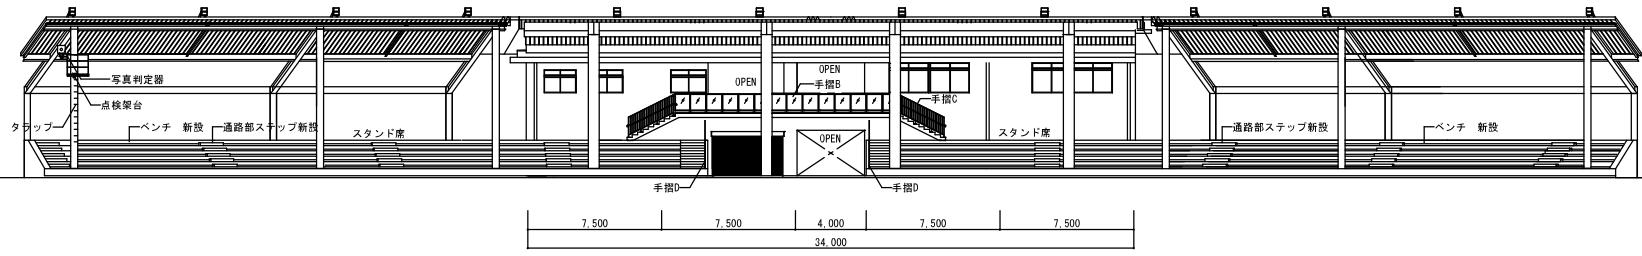

陸上競技場（公認3種：管理棟建替、全天候舗装他）
【工期】2024年10月～2026年3月末（令和8年4月オープン）

陸上競技場（公認3種：管理棟建替、全天候舗装他）
 【工期】2024年10月～2026年3月末（令和8年4月オープン）

陸上競技場（公認3種：管理棟建替、全天候舗装他）
【工期】2024年10月～2026年3月末（令和8年4月オープン）

東側立面図 1/100

西側立面図 1/100

陸上競技場（公認3種：管理棟建替、全天候舗装他）
【工期】2024年10月～2026年3月末（令和8年4月オープン）