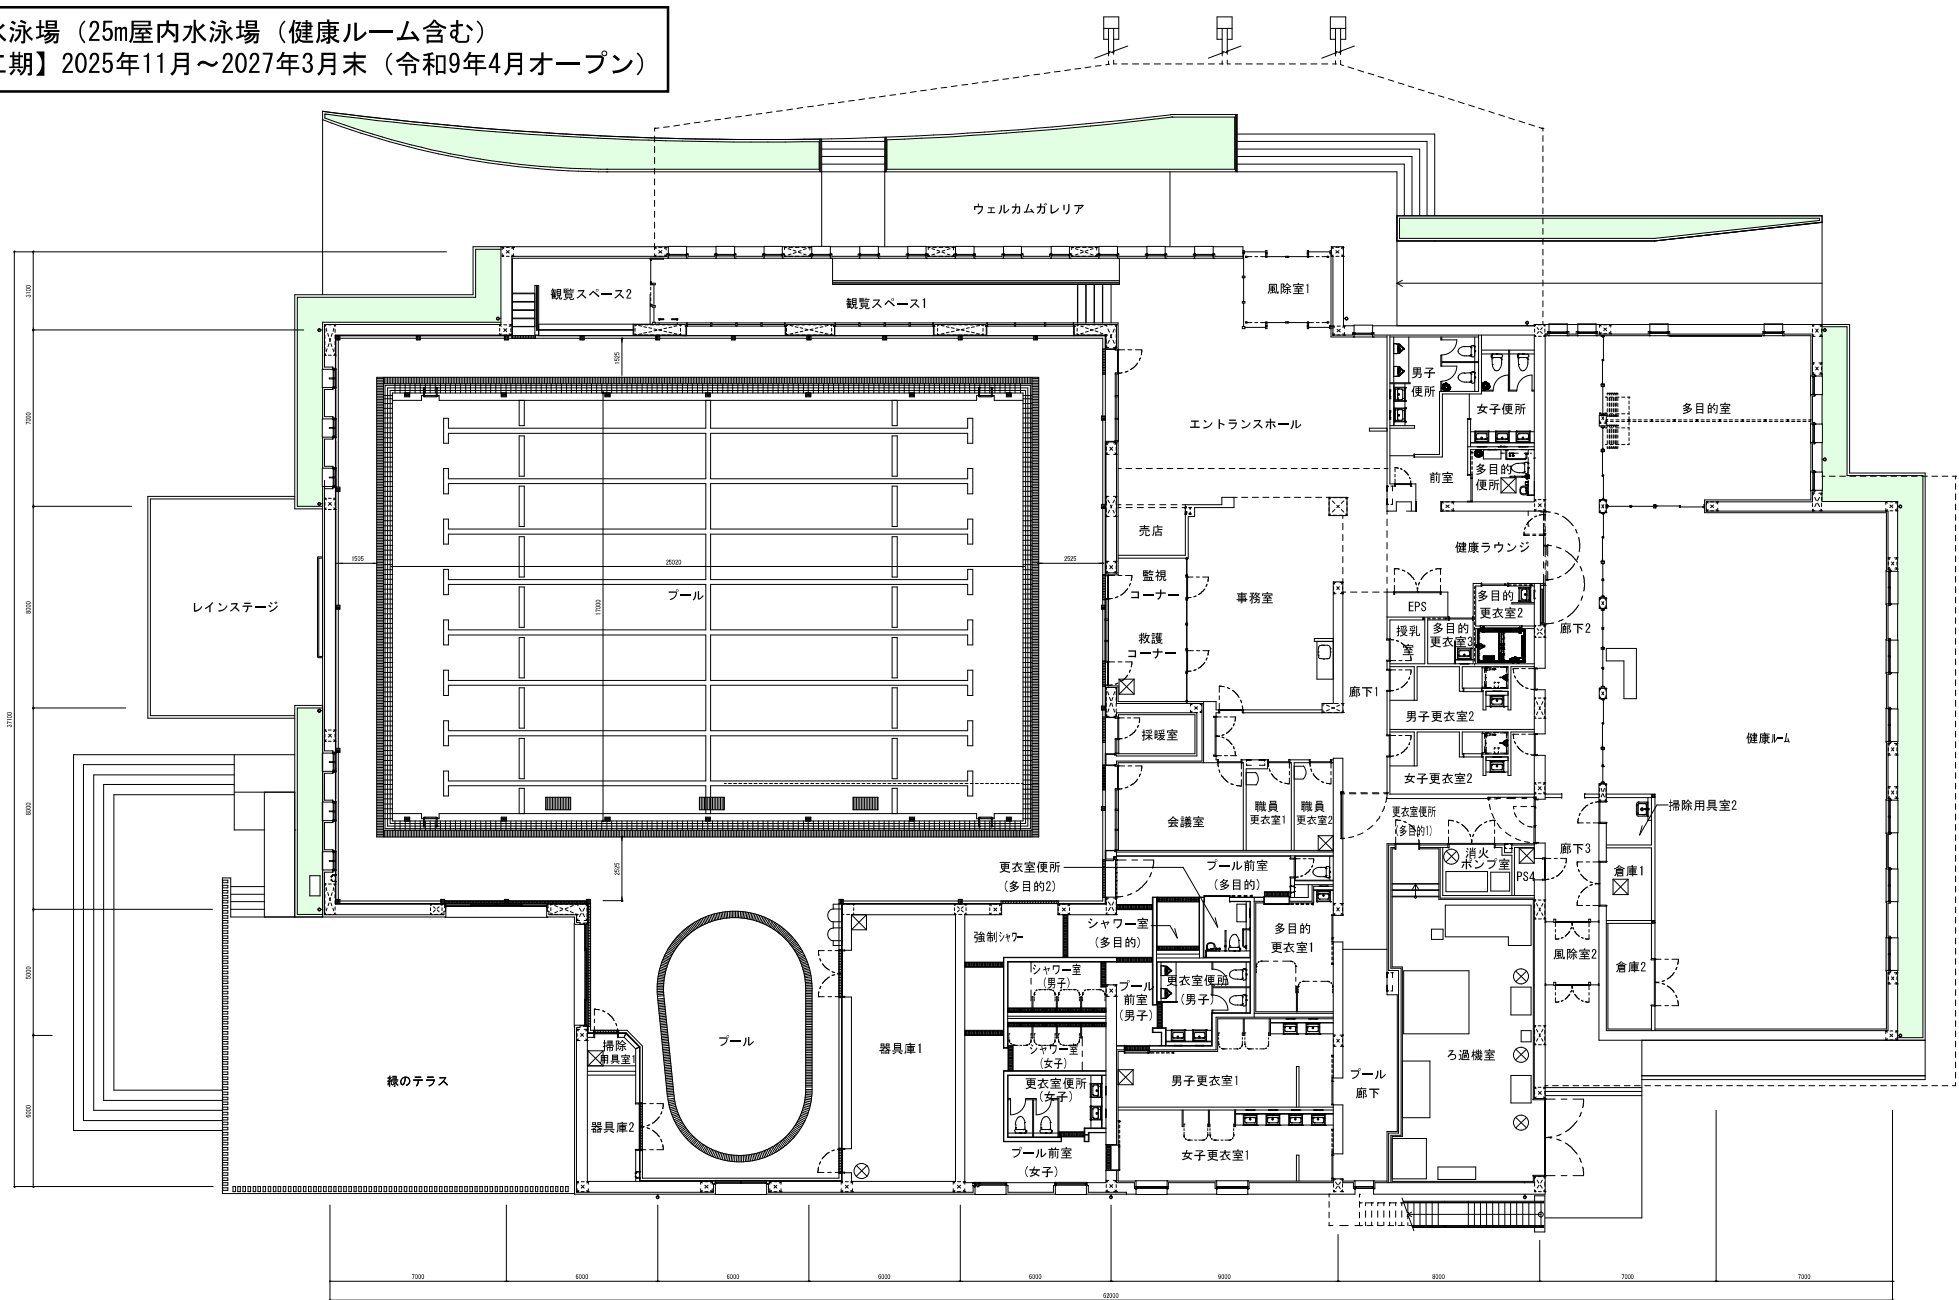

新水泳場 (25m屋内水泳場 (健康ルーム含む))
 【工期】2025年11月～2027年3月末 (令和9年4月オープン)

1 階 平面 図

新水泳場（25m屋内水泳場（健康ルーム含む）
【工期】2025年11月～2027年3月末（令和9年4月オープン）

東 立面図

北 立面図

西 立面図

南 立面図