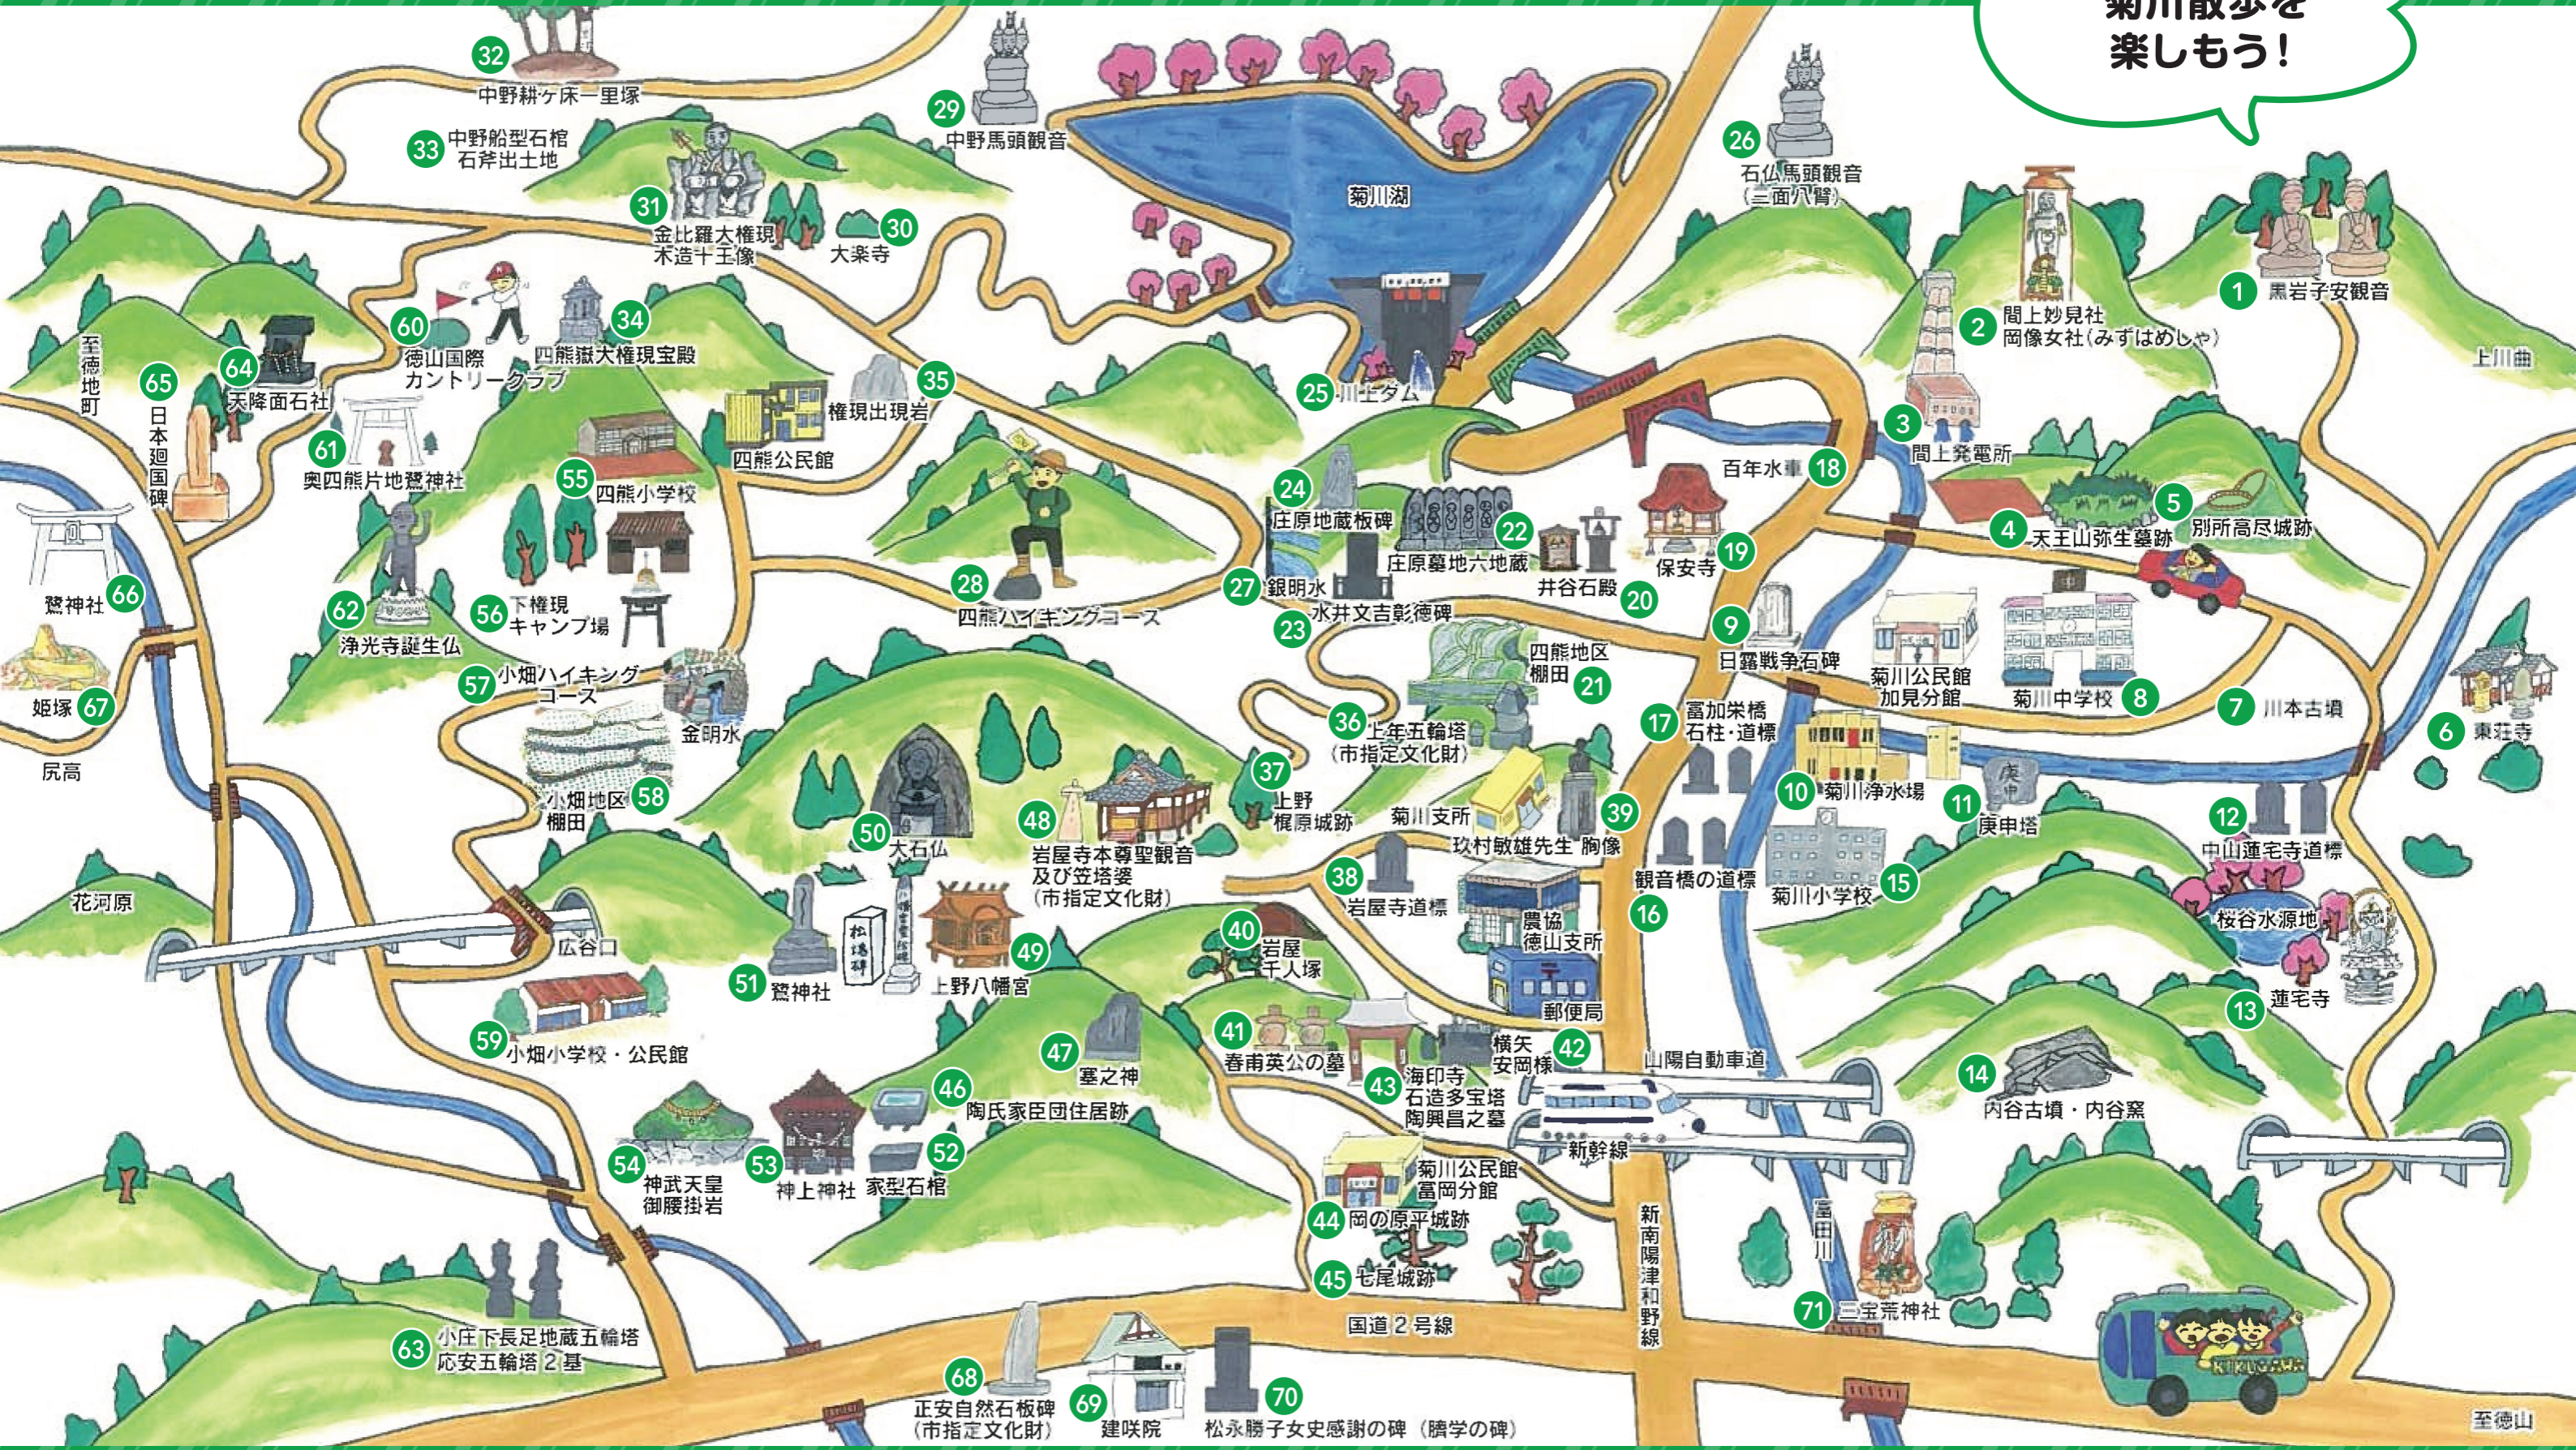

ふるさと菊川 ウォーキングマップ

マップを活用して
菊川散歩を
楽しもう!

- 1 黒岩子安観音 
- 2 間上妙見社
網象社(みずはめしゃ) 
- 3 間上発電所 
- 4 天王山弥生墓跡 
- 5 別所高尽城跡 
- 6 東荘寺 
- 7 川本古墳 
- 8 菊川中学校 
- 9 日露戦争石碑 
- 10 菊川浄水場 
- 11 庚申塔 
- 12 中山漣宅寺道標 
- 13 漣宅寺 
- 14 内谷古墳・内谷窯 
- 15 菊川小学校 

- 16 観音橋の道標 
- 17 富加栄橋石柱・道標 
- 18 百年水車 
- 19 保安寺 
- 20 井谷石殿 
- 21 四熊地区棚田 
- 22 庄原墓地六地藏 
- 23 水井文吉彰徳碑 
- 24 庄原地蔵板碑 
- 25 川上ダム 
- 26 石仏馬頭観音 
- 27 銀明水 
- 28 四熊
ハイキングコース 
- 29 中野馬頭観音 
- 30 大楽寺 

- 31 金毘羅大権現 
- 32 中野耕が床一里塚 山中
不明
- 33 中野船型石棺・
石斧出土地 
- 34 四熊嶽大権現宝殿 
- 35 権現出現岩 
- 36 上年五輪塔 
- 37 上野梶原城跡 
- 38 岩屋寺道標 
- 39 玖村敏雄先生胸像 
- 40 岩屋千人塚 
- 41 春甫英公の墓 
- 42 横矢安岡様 
- 43 海印寺 
- 44 岡の原平城跡 
- 45 七尾城跡 

- 46 陶氏家臣団住居跡 
- 47 賽之神 
- 48 岩屋寺 
- 49 上野八幡宮 
- 50 大石仏 
- 51 鷲神社 
- 52 家型石棺 
- 53 神上神社 
- 54 神武天皇御腰掛岩 
- 55 四熊小学校 
- 56 下権現キャンプ場 
- 57 小畑
ハイキングコース 
- 58 小畑地区棚田 
- 59 小畑小学校 
- 60 徳山国際
カントリー倶楽部 

- 61 奥四熊片地鷲神社 
- 62 浄光寺 
- 63 小庄下長足地藏 
- 64 天降面石社 
- 65 日本廻国碑 
- 66 鷲神社 
- 67 姫塚 
- 68 正安自然石板碑 
- 69 建咲院 
- 70 臍学の碑 
- 71 三宝荒神社 