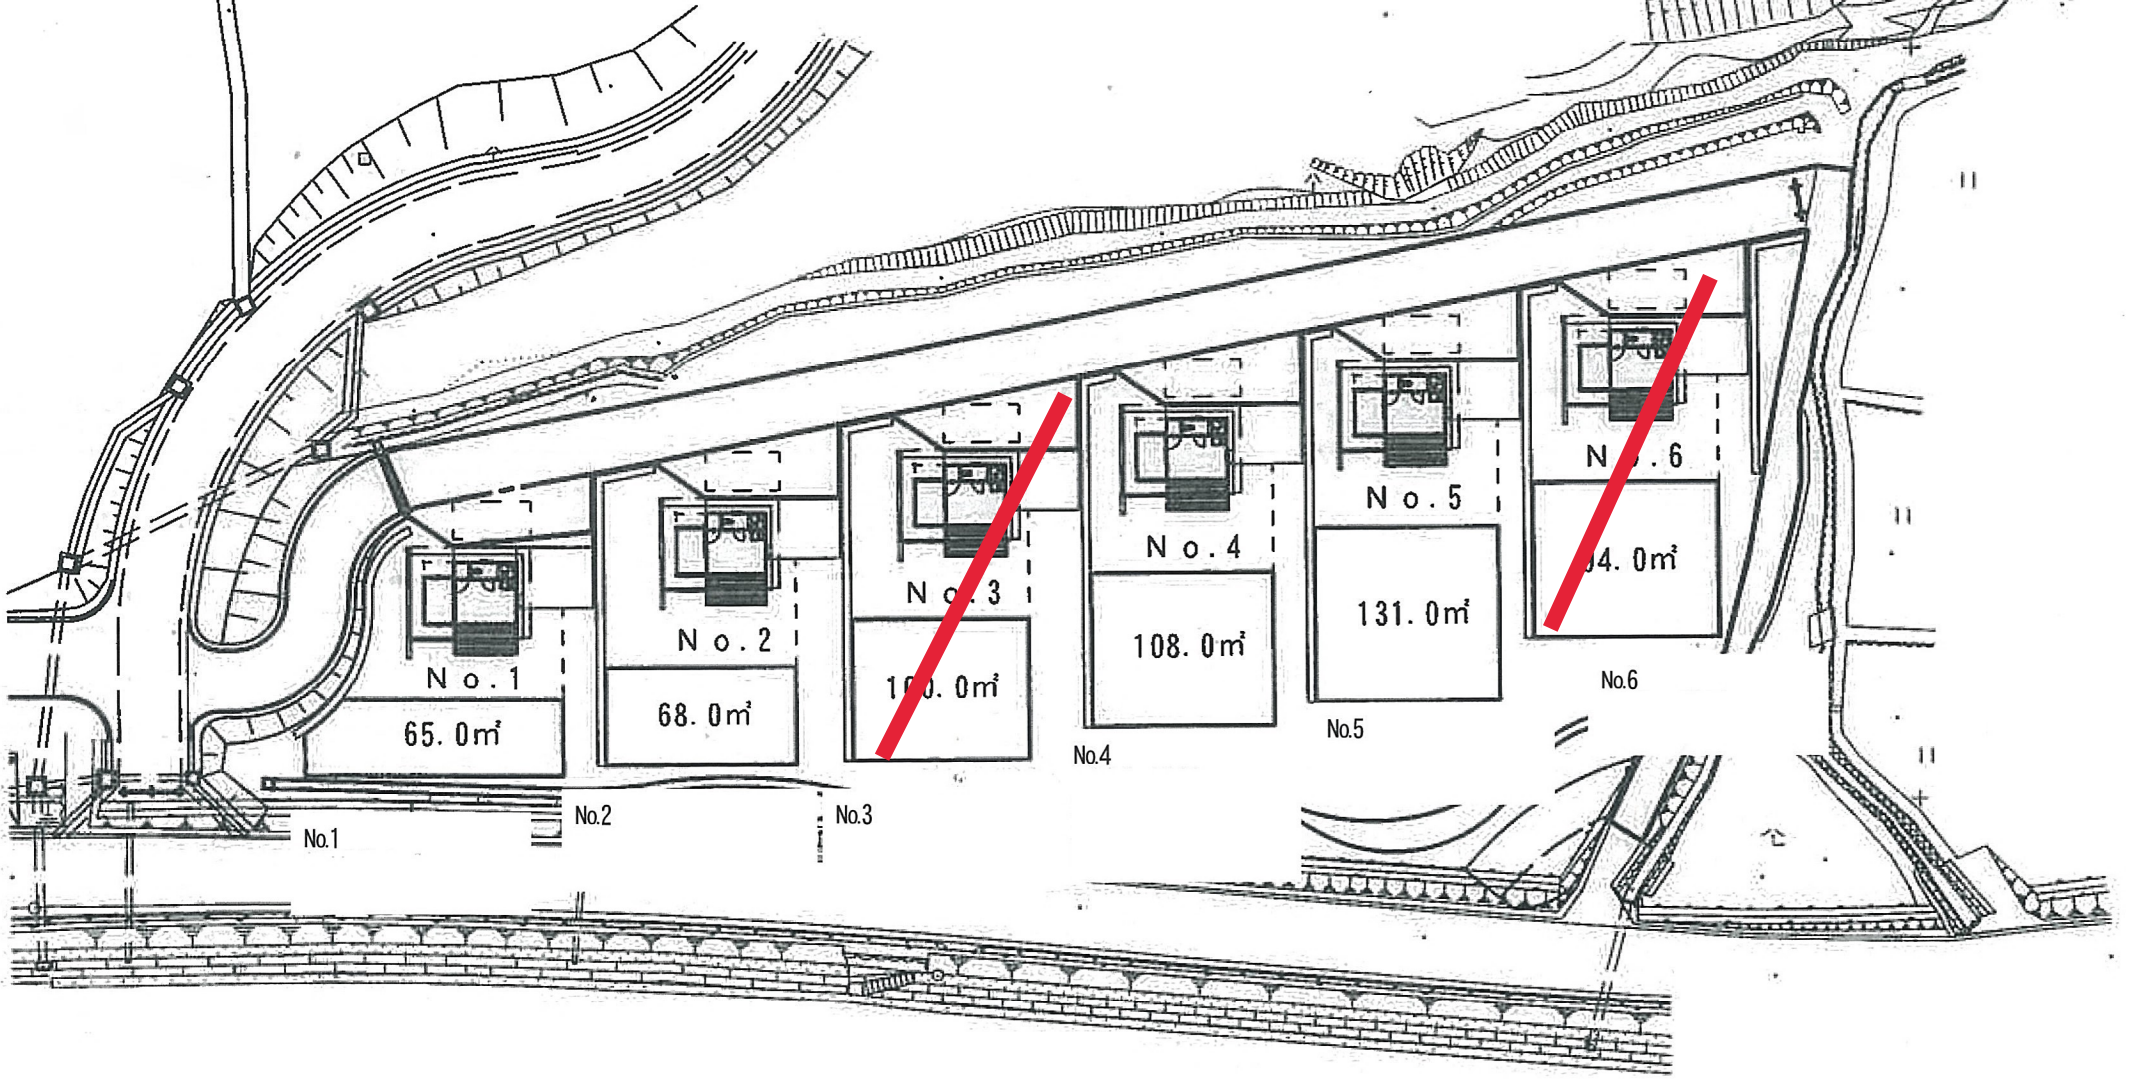

管理休憩施設【クライガルテン】平面図

No. 1
65.0m²

No. 2
68.0m²

No. 3
100.0m²

No. 4
108.0m²

No. 5
131.0m²

No. 6
144.0m²