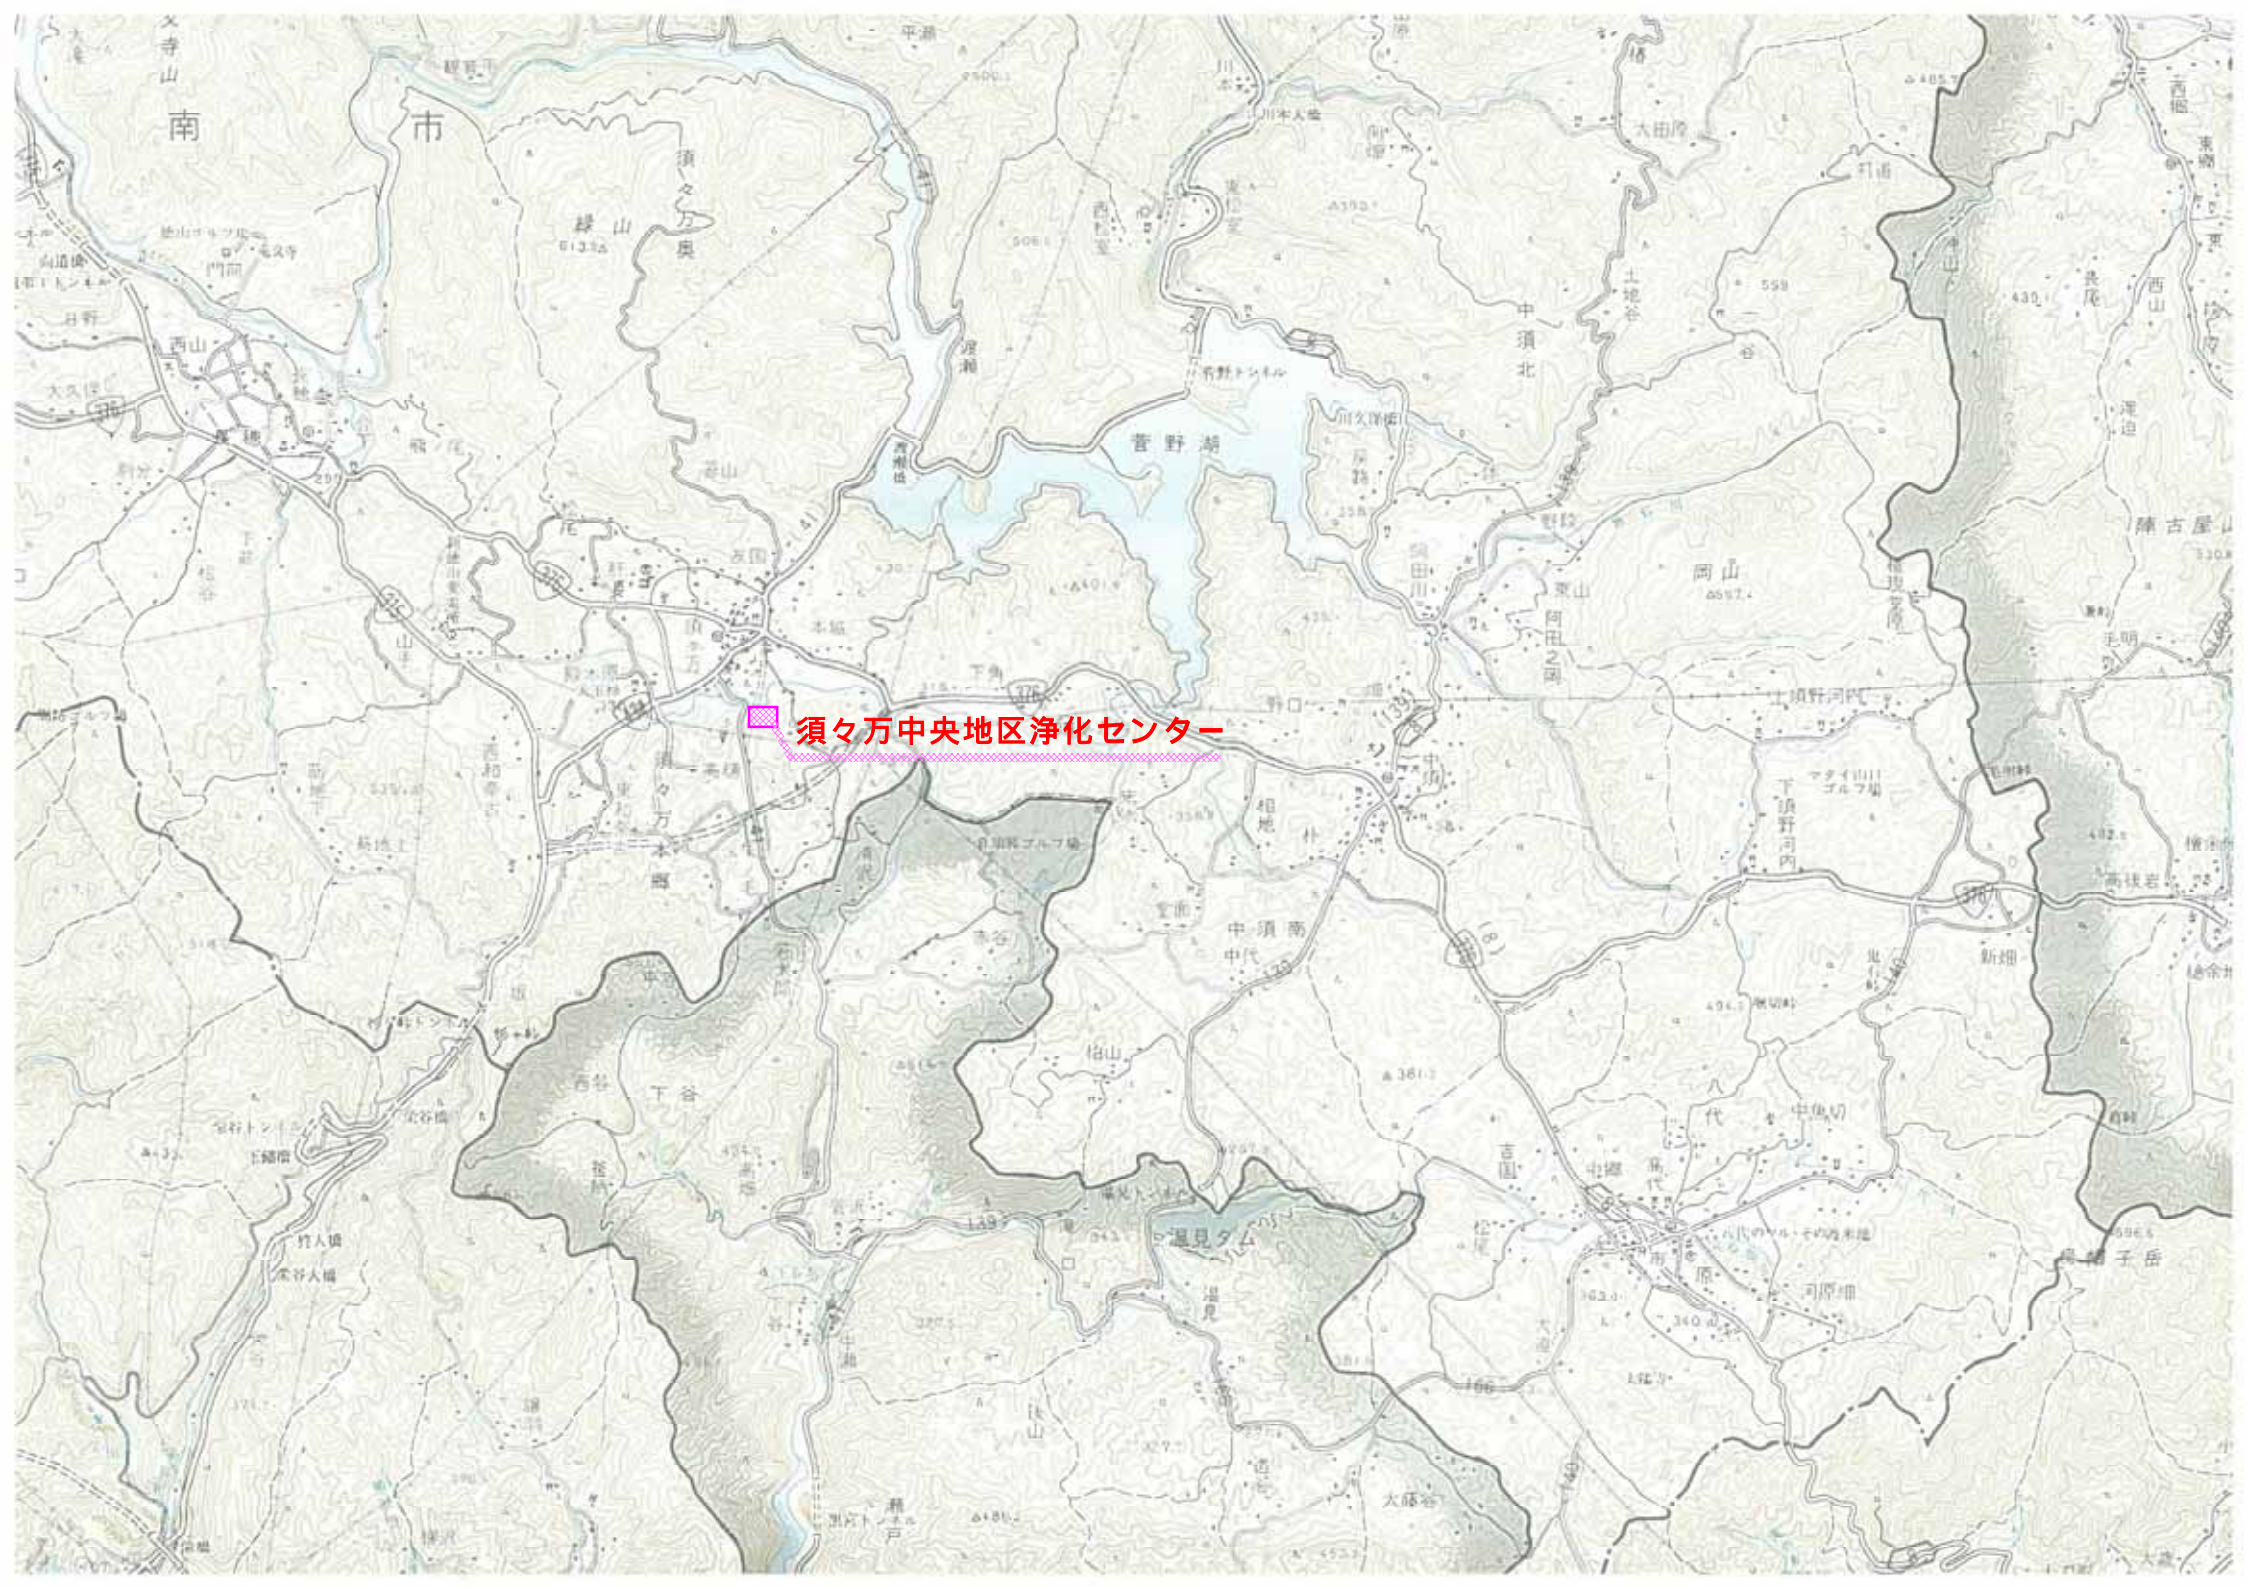

新南陽浄化センター

徳山東部浄化センター

下松市

山陽自動車道

徳川港

徳川海

徳山IC

新頭山

徳川大橋

茶臼山

徳川大橋

主野屋駅

西尾町

徳川大橋

主野屋駅

西尾町

新南陽北部浄化センター

鹿野浄化センター

須々万中央地区浄化センター