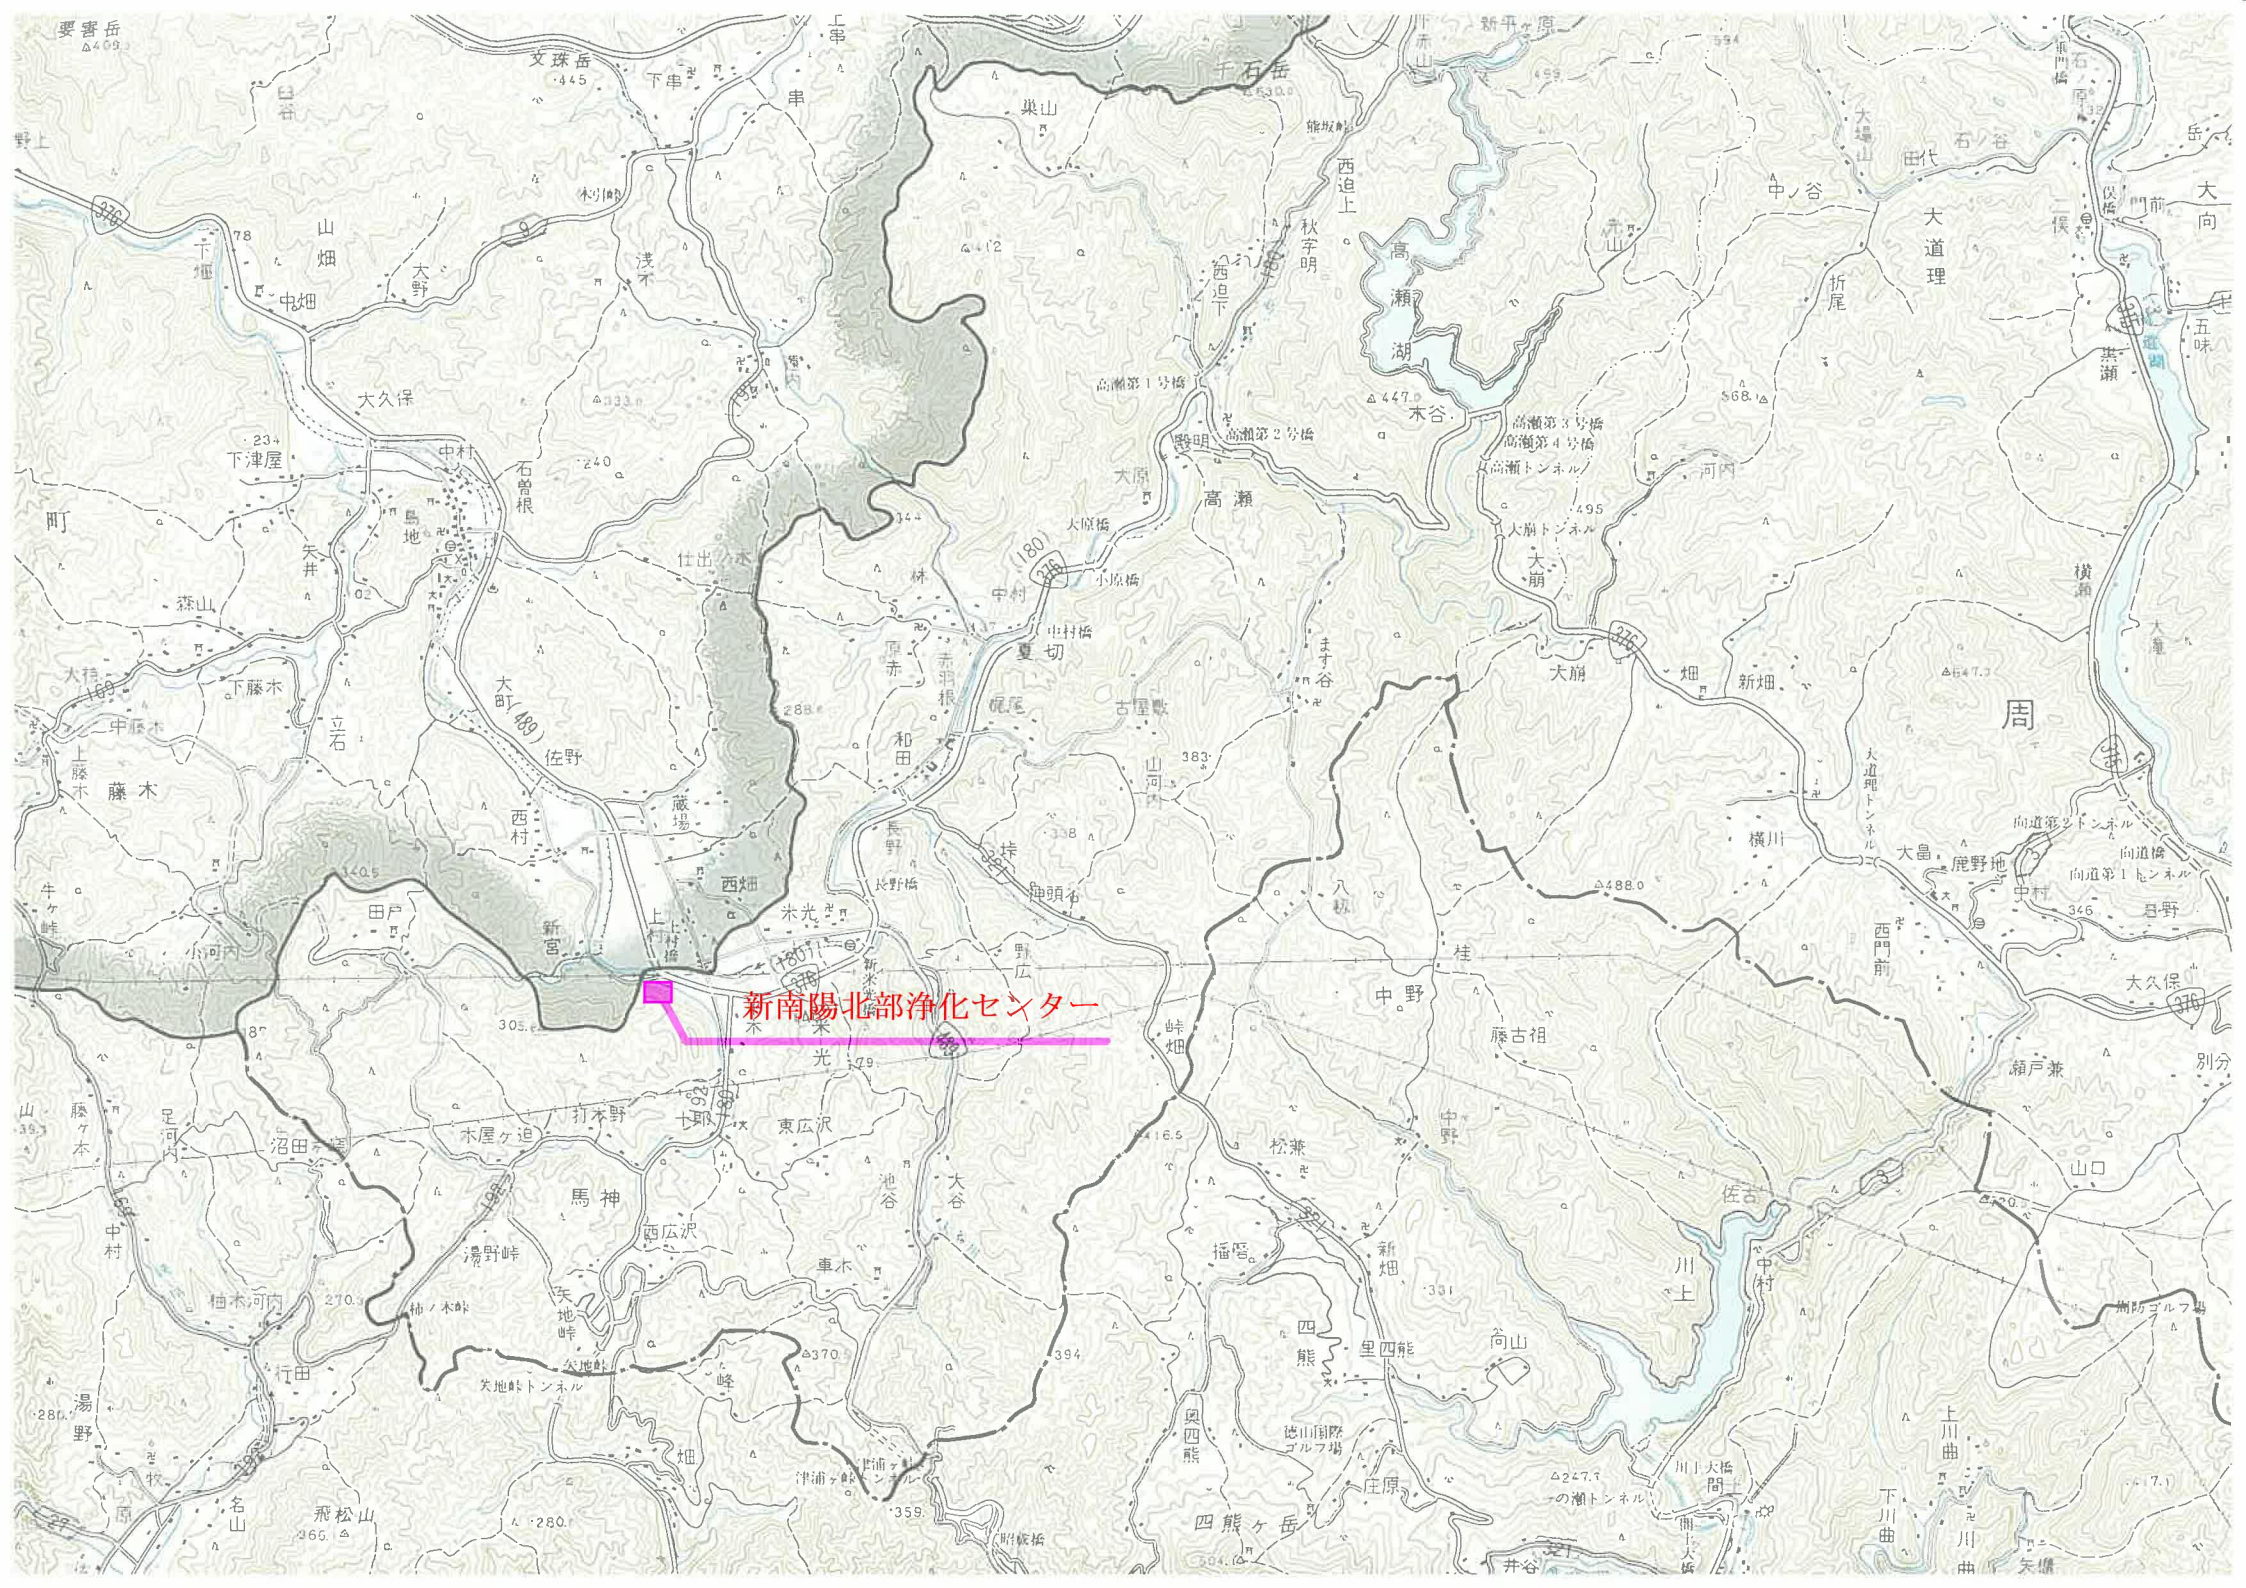

新南陽浄化センター

徳山東部浄化センター

下松市

山陽自動車道

徳川港

徳川海

徳山IC

新頭山

徳川大橋

茶臼山

徳川大橋

主野屋駅

西尾町

徳川大橋

主野屋駅

西尾町

新南陽北部浄化センター

鹿野浄化センター

須々万中央地区浄化センター