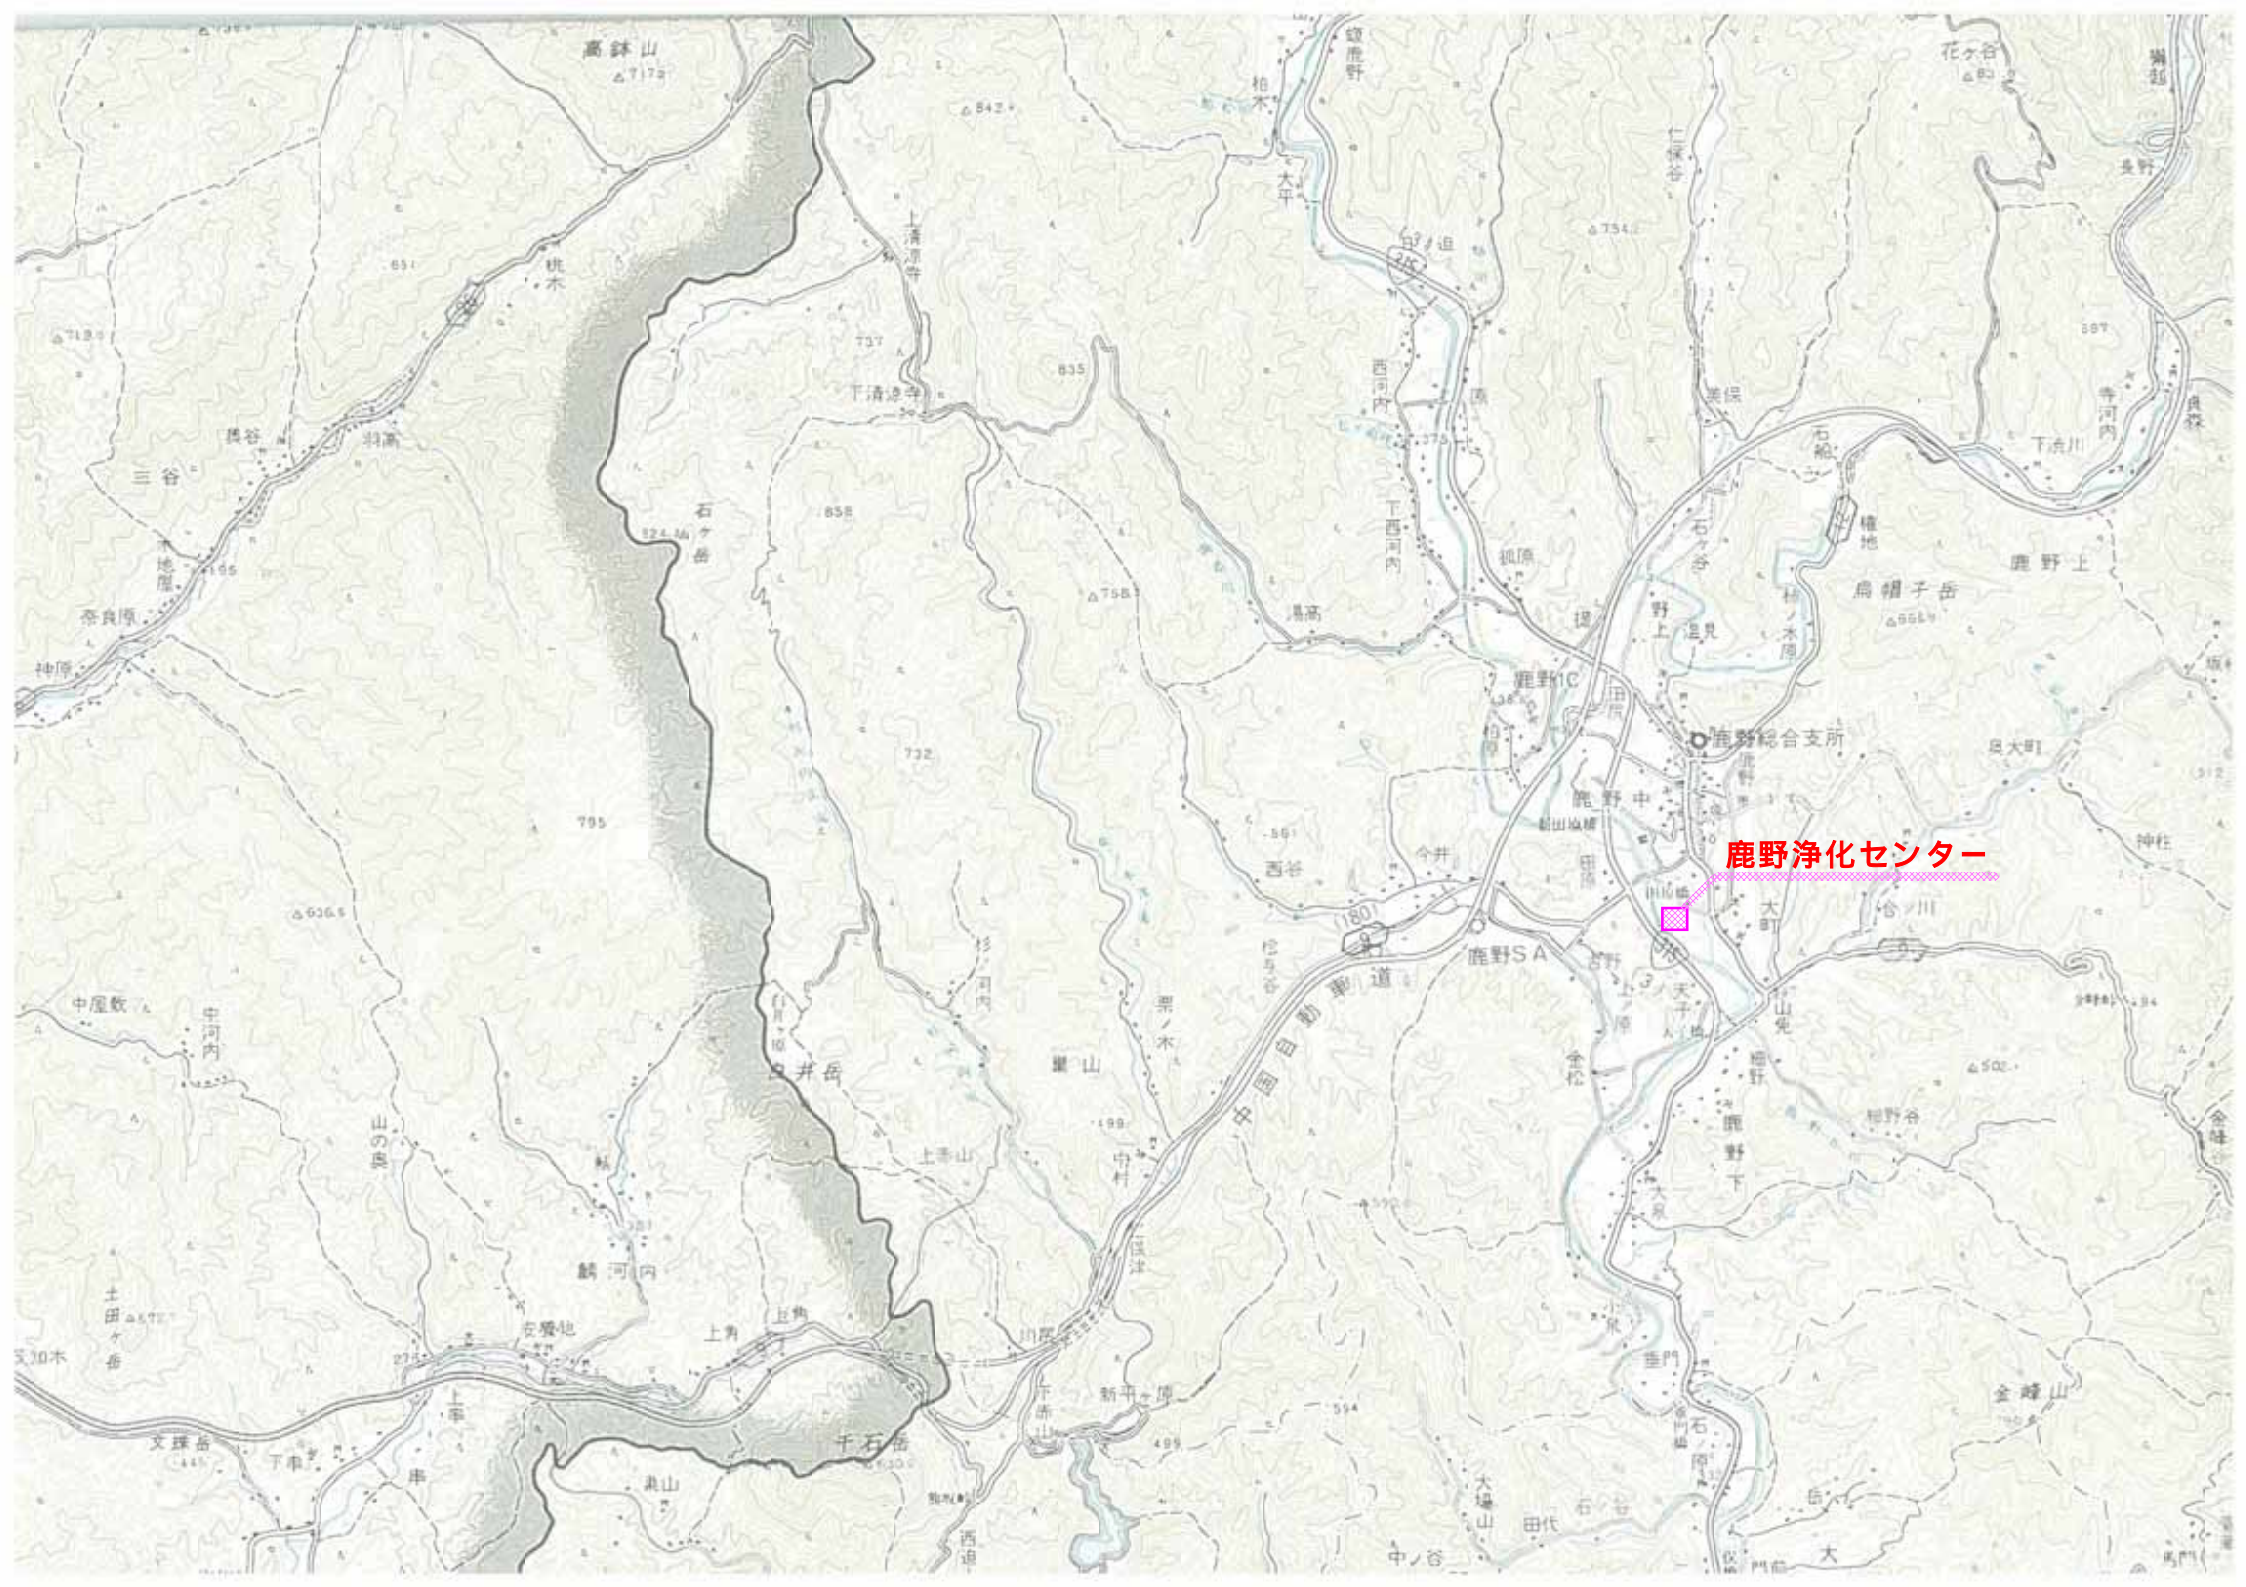

新南陽浄化センター

徳山東部浄化センター

下松市

山陽自動車道

徳川港

徳川海

徳山IC

新頭山

徳川大橋

茶臼山

鹿野浄化センター