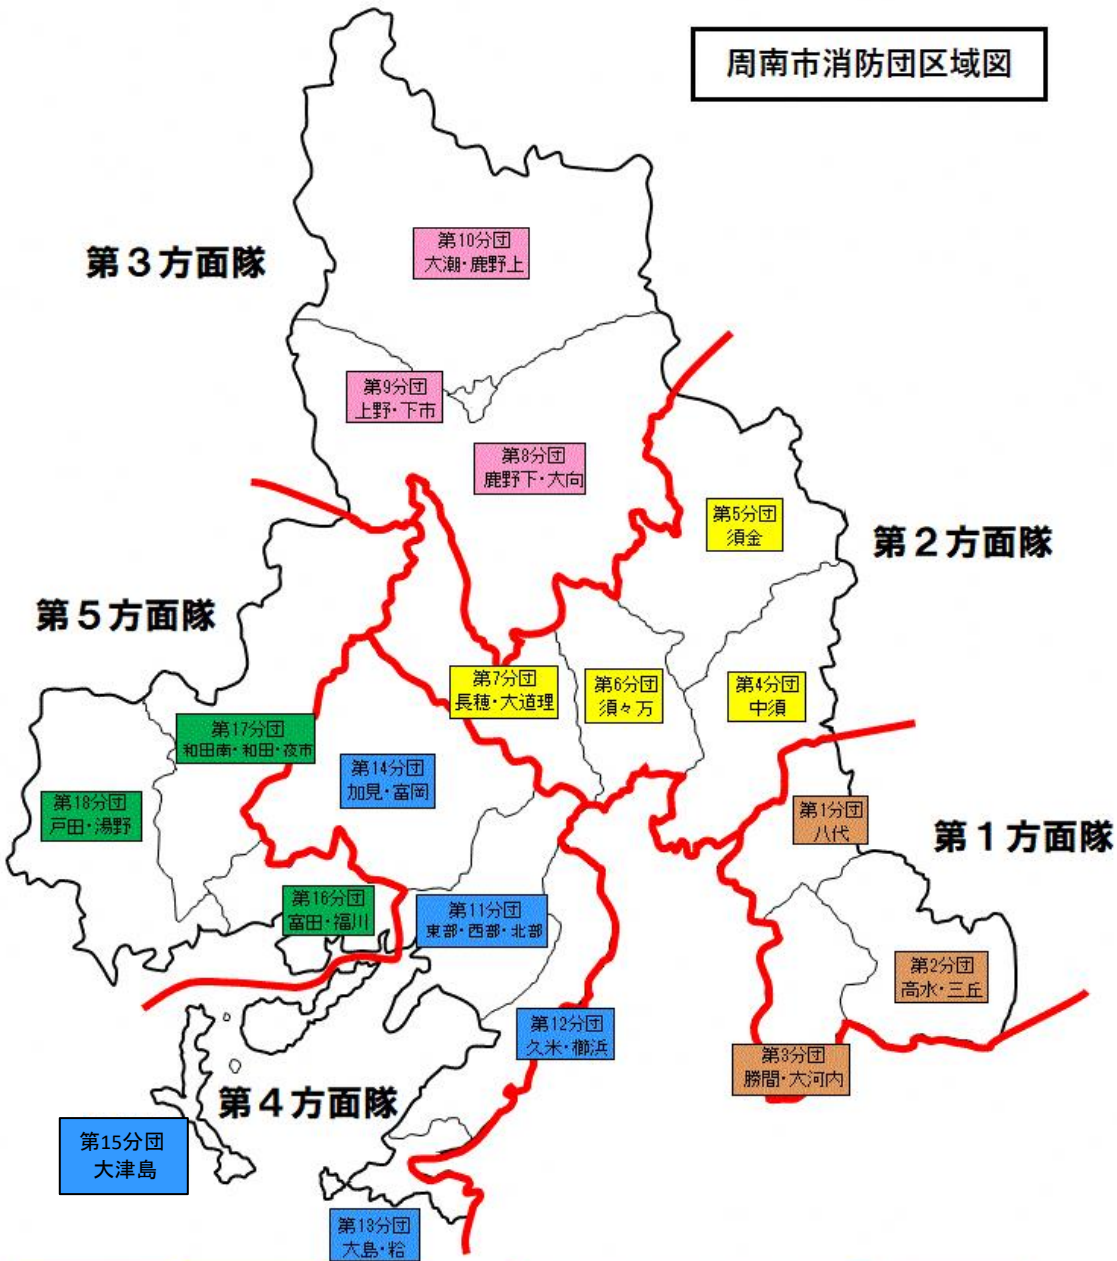

周南市消防団区域図

第1方面隊 熊毛地区	第2方面隊 都濃地区	第3方面隊 鹿野地区	第4方面隊 徳山地区	第5方面隊 新加島・湯野地区
東第1分団 八代	北第4分団 中須	北第8分団 鹿野下・大向	中央第11分団 東部・西部・北部	西第16分団 富田・福川
東第2分団 高水・三丘	北第5分団 須金	北第9分団 上野・下市	中央第12分団 久米・樺浜	西第17分団 和田南・ 和田・夜市
東第3分団 勝間・大河内	北第7分団 長穂・大道理	北第10分団 大潮・鹿野上	中央第13分団 大島・杵	西第18分団 戸田・湯野
			中央第14分団 加見・富岡	
			中央第15分団 大津島	