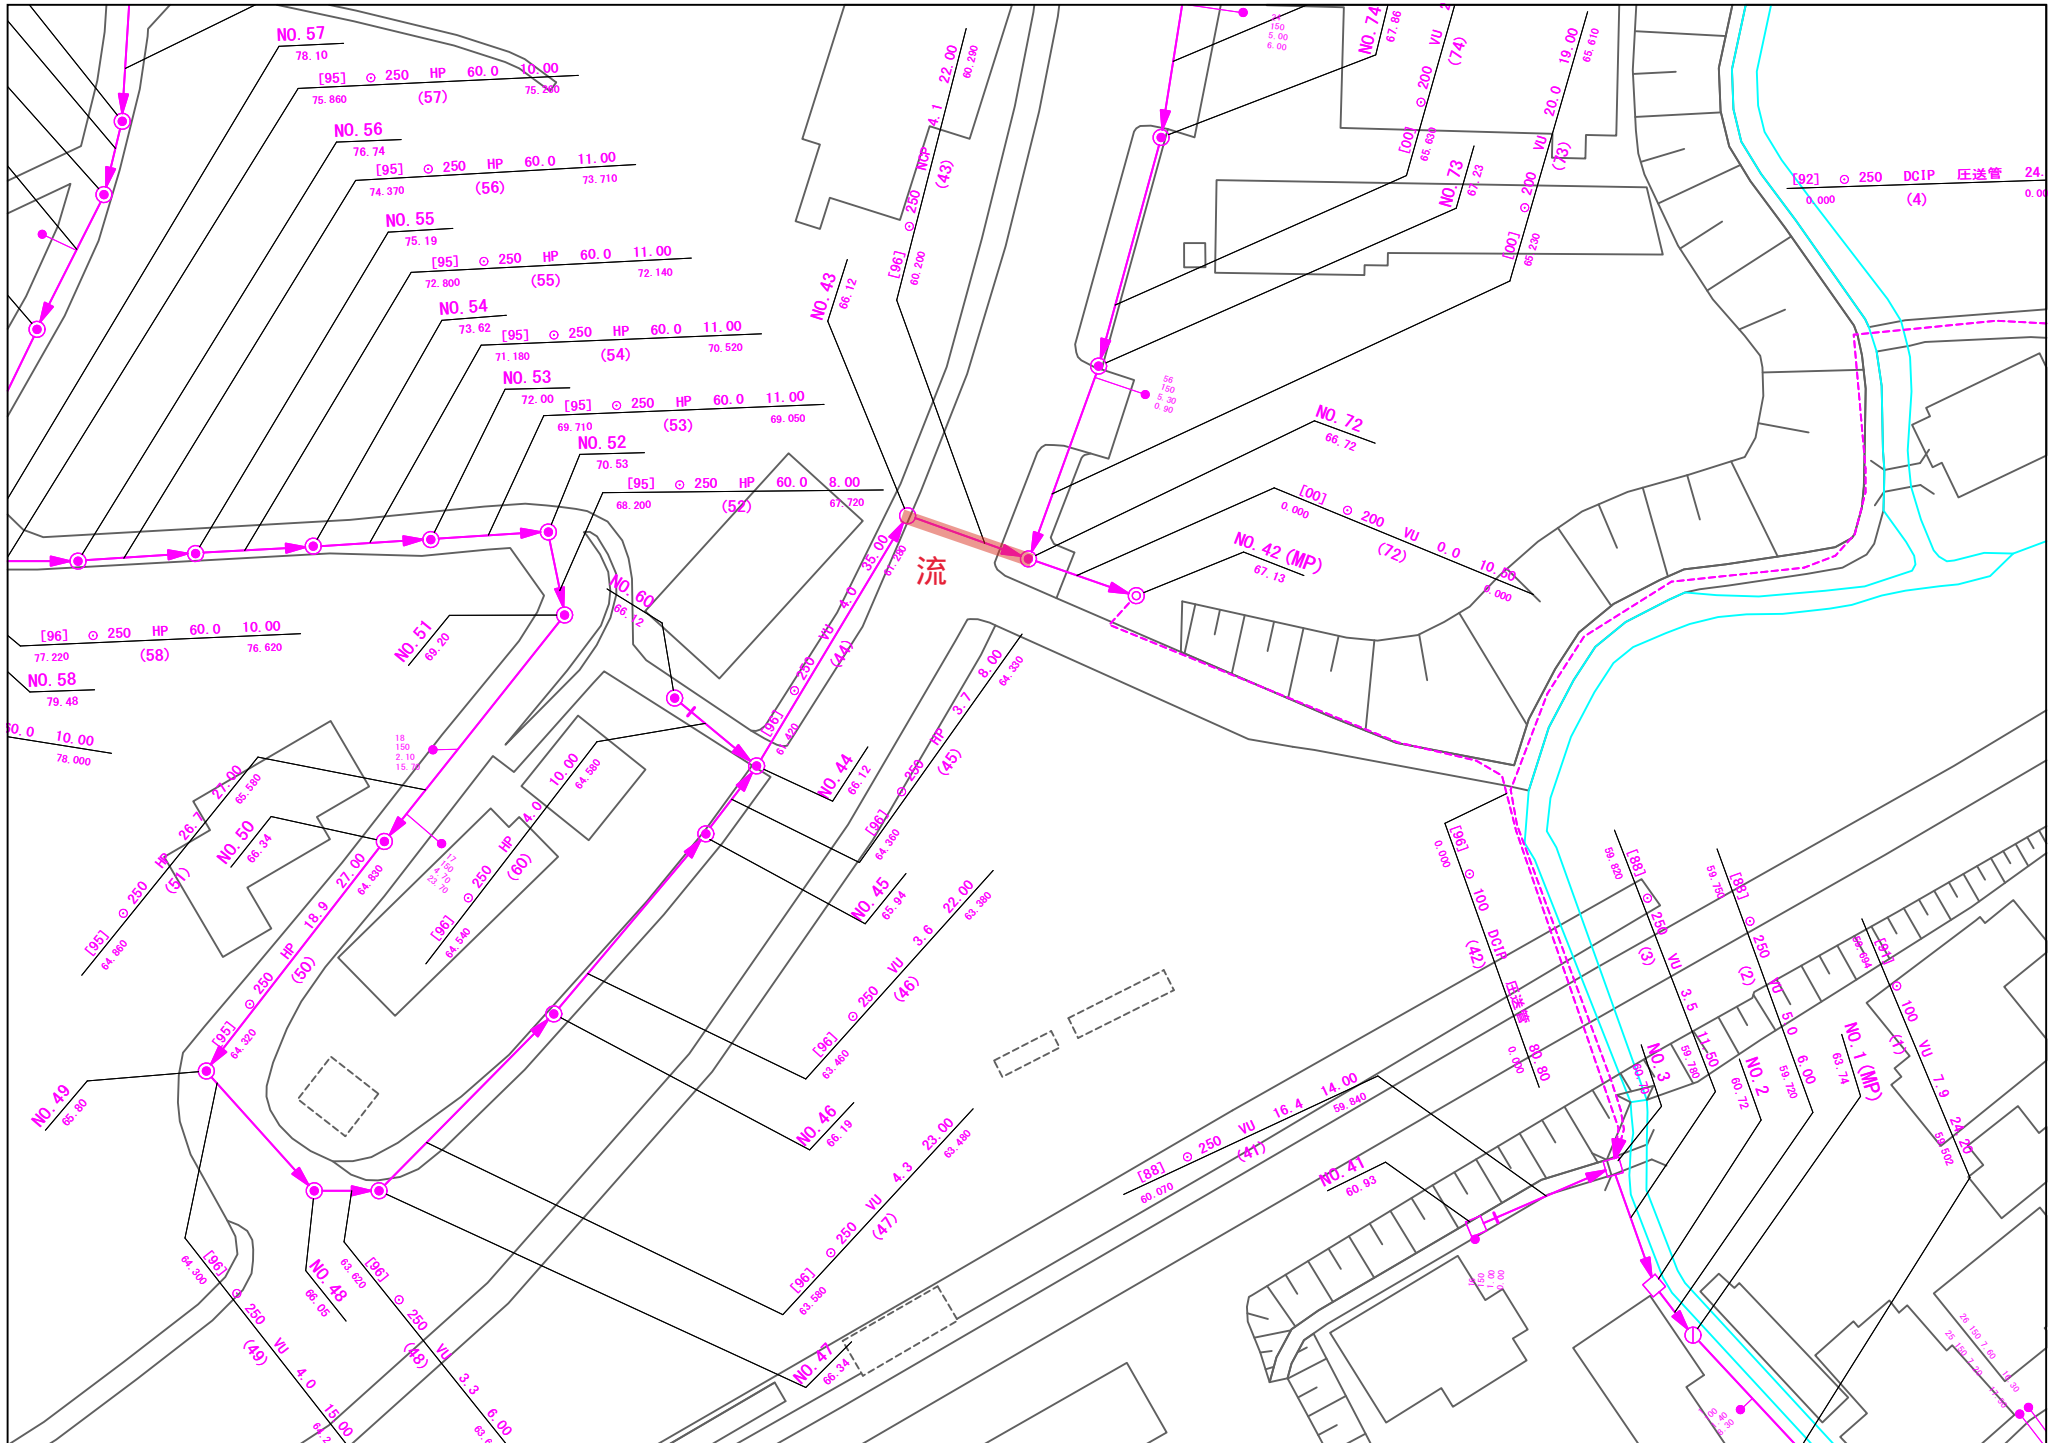

位置図

大字戸田～大字夜市

位置図

若山2丁目～河内町

位置図

大神三丁目～浦山2丁目

本図面は参考図面です。
現地の状況を優先としますので必ず現地確認をしてください。

本図面は参考図面です。
現地状況を優先としますので必ず現地確認をしてください。

本図面は参考図面です。
現地の状況を優先としますので必ず現地確認をしてください。

本図面は参考図面です。
現地の状況を優先としますので必ず現地確認をしてください。

本図面は参考図面です。
現地状況を優先としますので必ず現地確認をしてください。

本図面は参考図面です。
現地状況を優先としますので必ず現地確認をしてください。