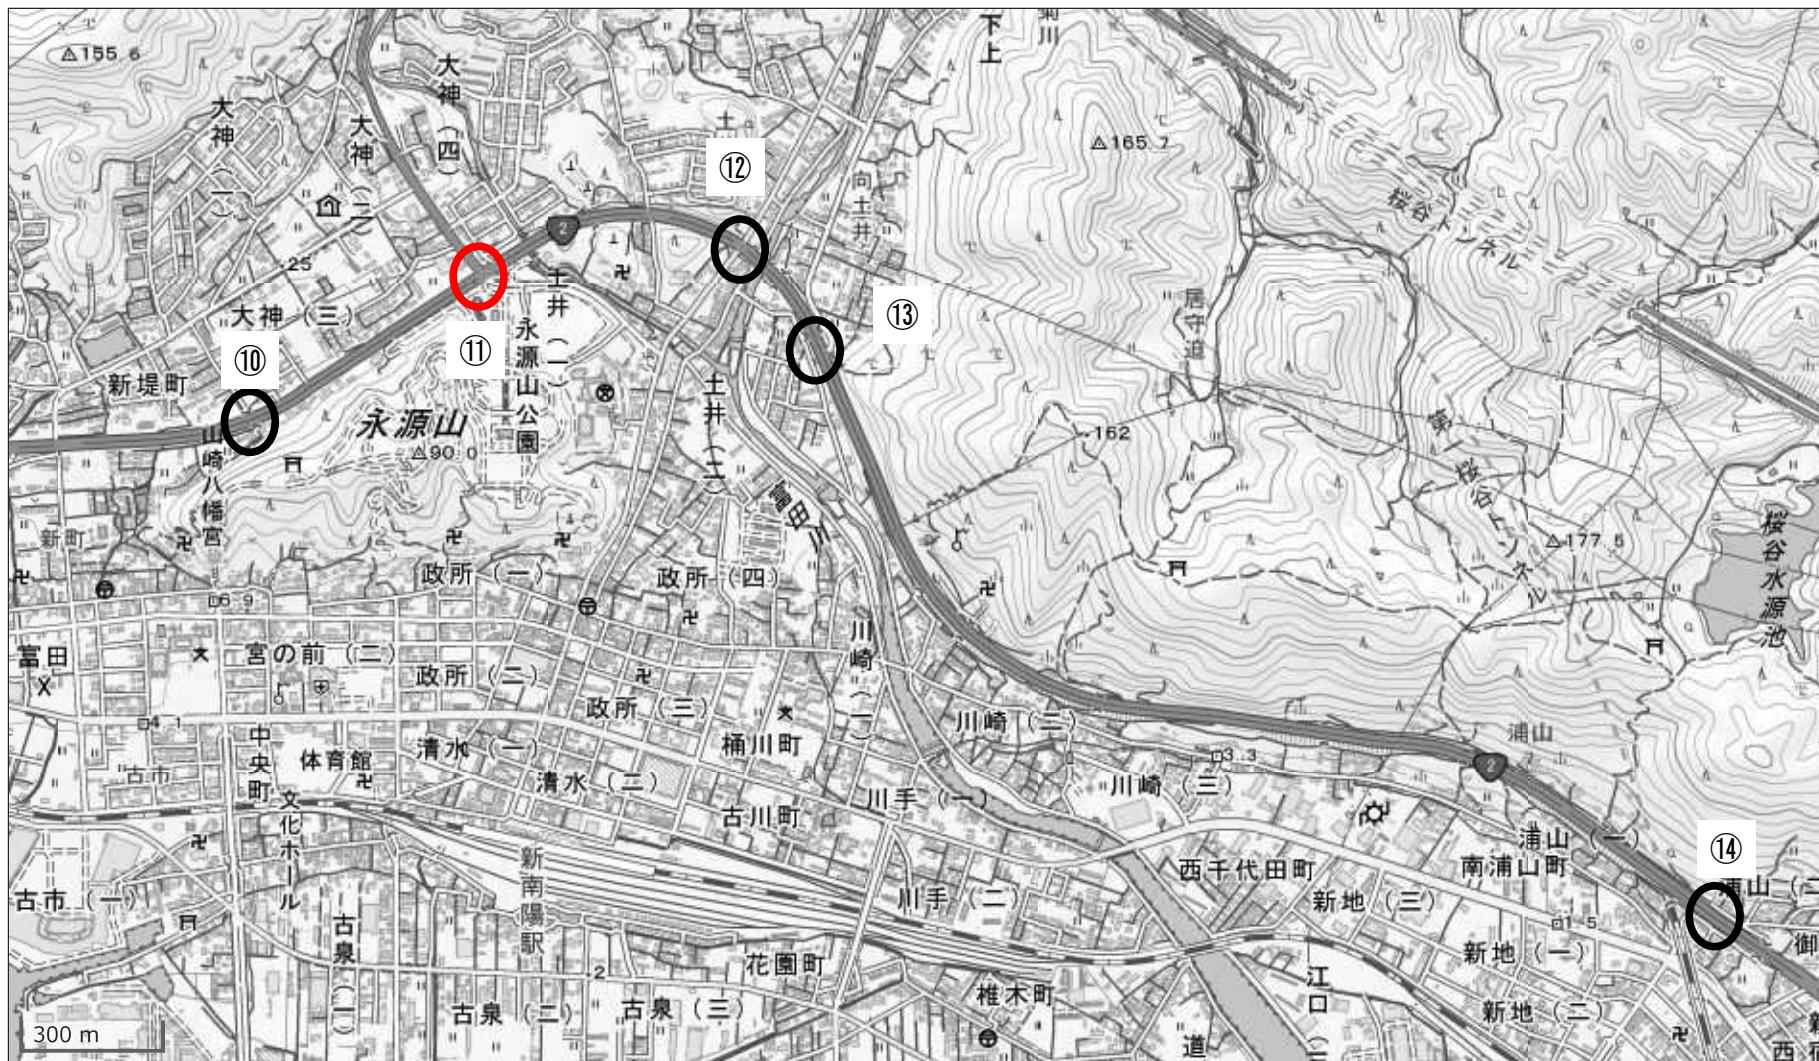

位置図

大字戸田～大字夜市

位置図

若山2丁目～河内町

位置図

大神三丁目～浦山2丁目

本図面は参考図面です。
現地の状況を優先としますので必ず現地確認をしてください。

本図面は参考図面です。
現地状況を優先としますので必ず現地確認をしてください。