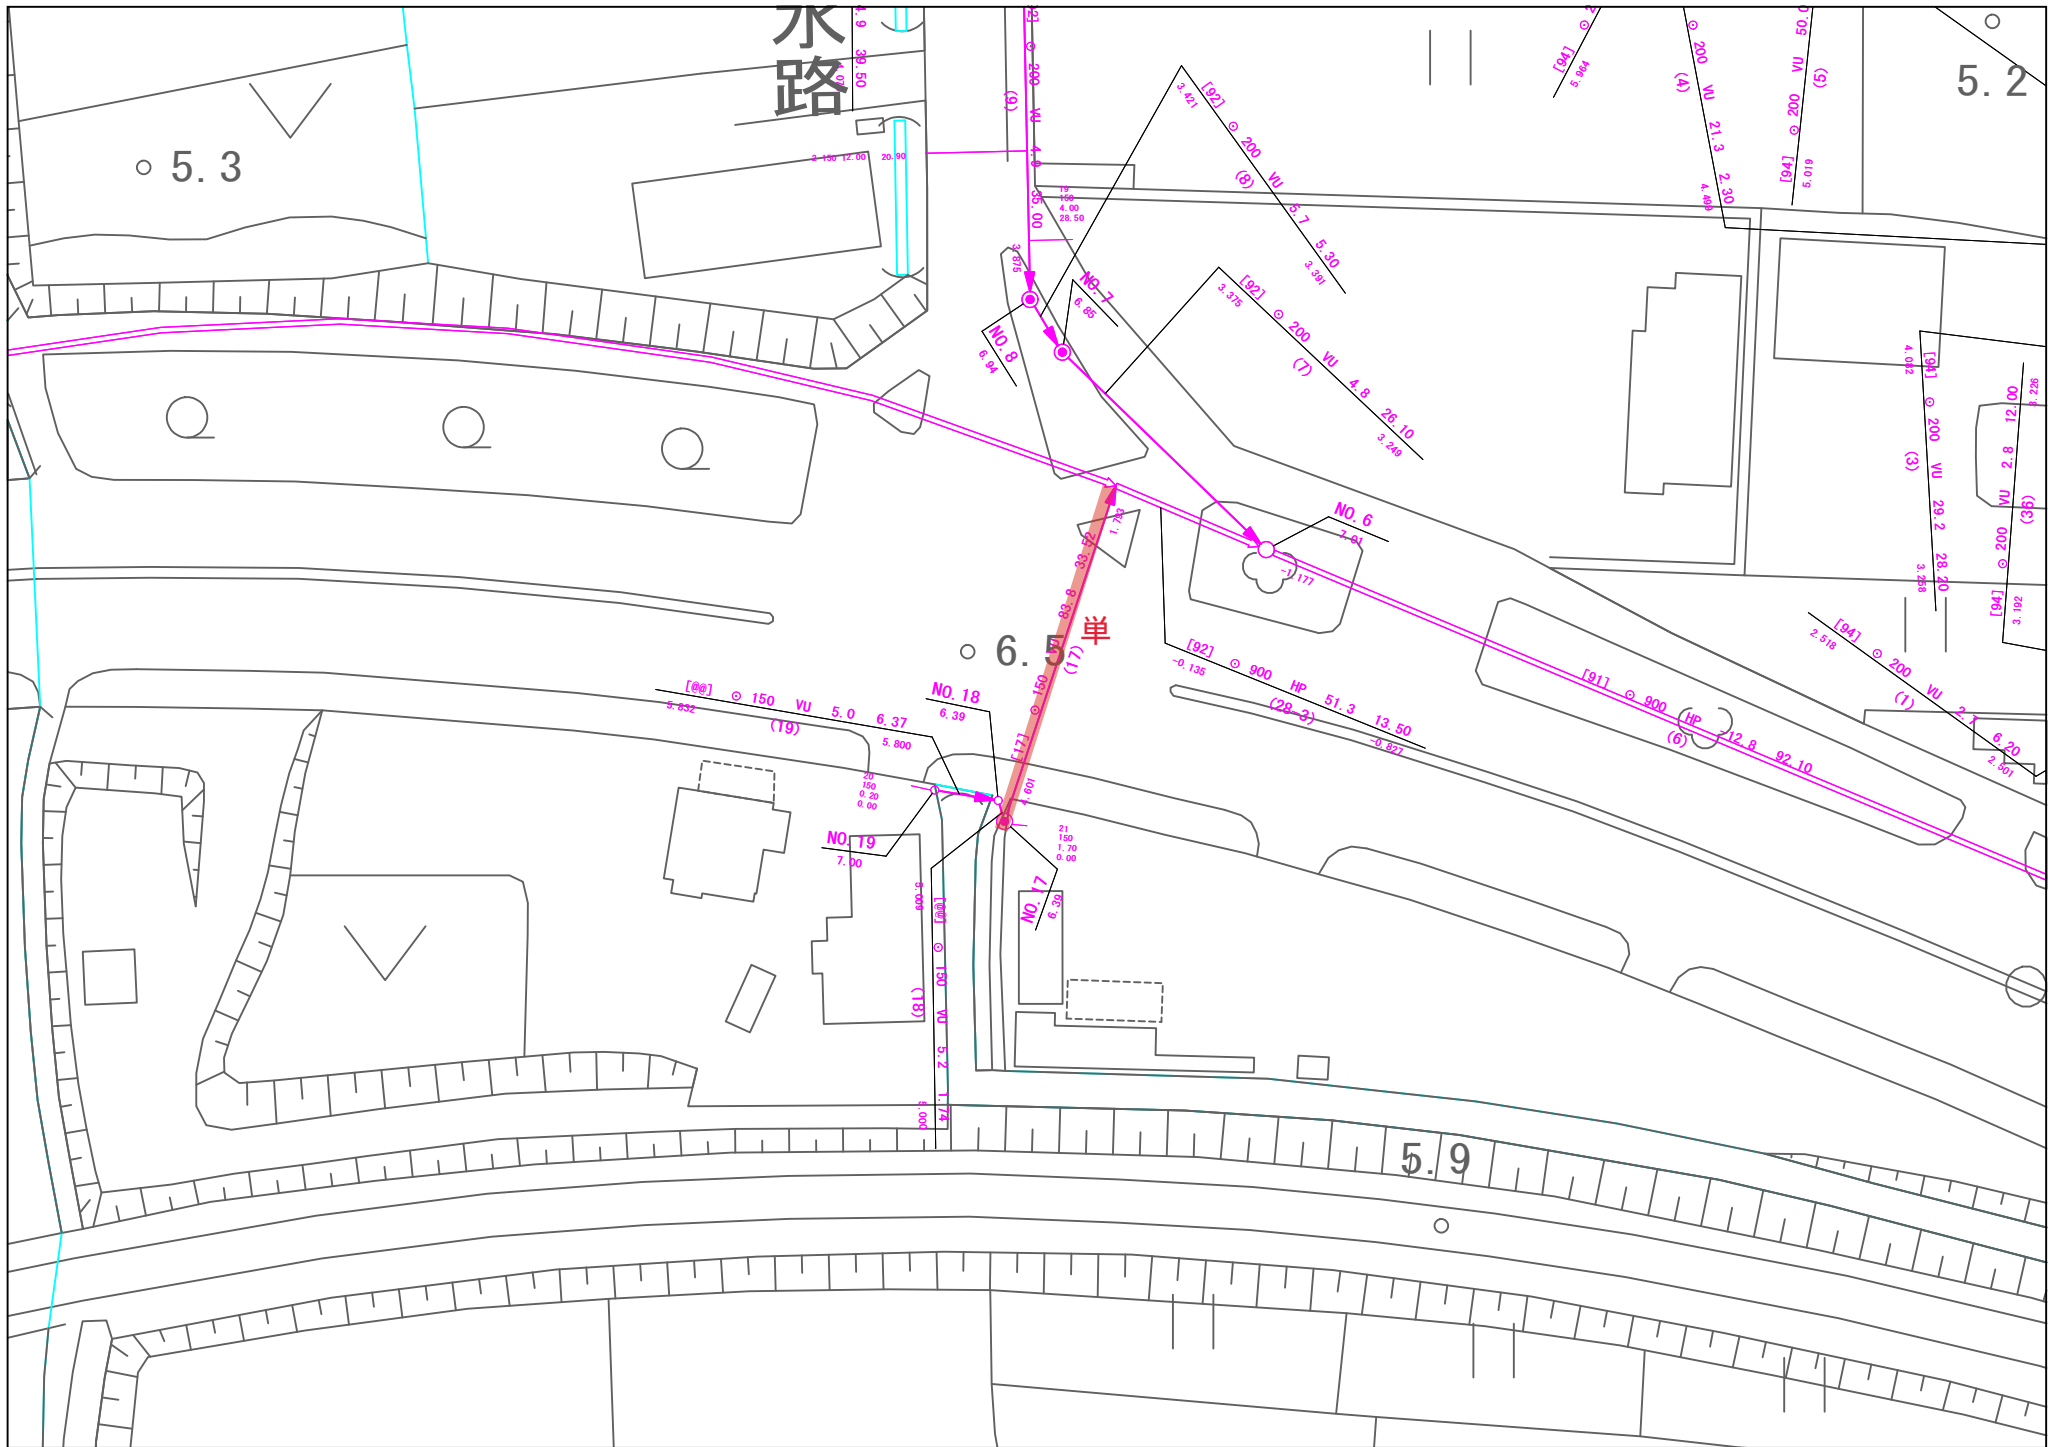

位置図

大字戸田～大字夜市

位置図

若山2丁目～河内町

位置図

大神三丁目～浦山2丁目

本図面は参考図面です。
現地の状況を優先としますので必ず現地確認をしてください。

本図面は参考図面です。
現地状況を優先としますので必ず現地確認をしてください。

本図面は参考図面です。
現地の状況を優先としますので必ず現地確認をしてください。

本図面は参考図面です。
現地の状況を優先としますので必ず現地確認をしてください。

本図面は参考図面です。
現地状況を優先としますので必ず現地確認をしてください。

本図面は参考図面です。
現地状況を優先としますので必ず現地確認をしてください。