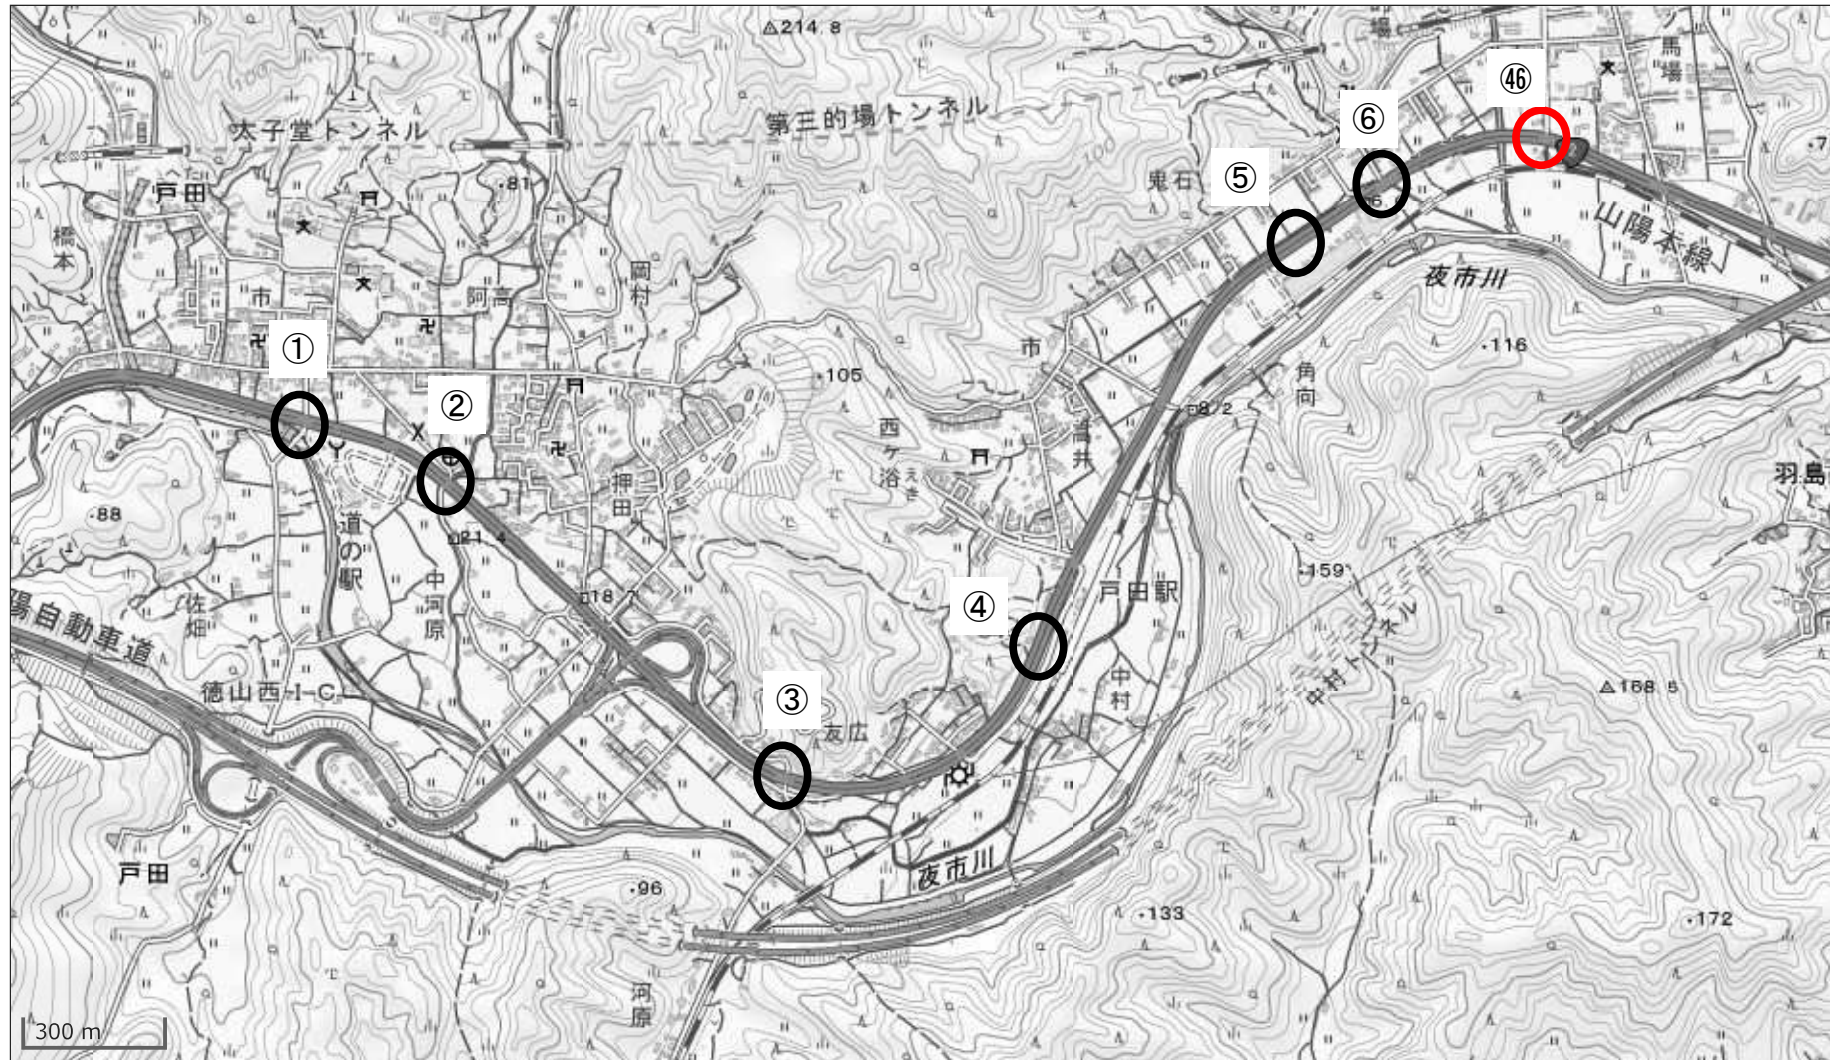

位置図

大字戸田～大字夜市

位置図

若山2丁目～河内町

位置図

大神三丁目～浦山2丁目

本図面は参考図面です。
現地の状況を優先としますので必ず現地確認をしてください。

本図面は参考図面です。
現地状況を優先としますので必ず現地確認をしてください。