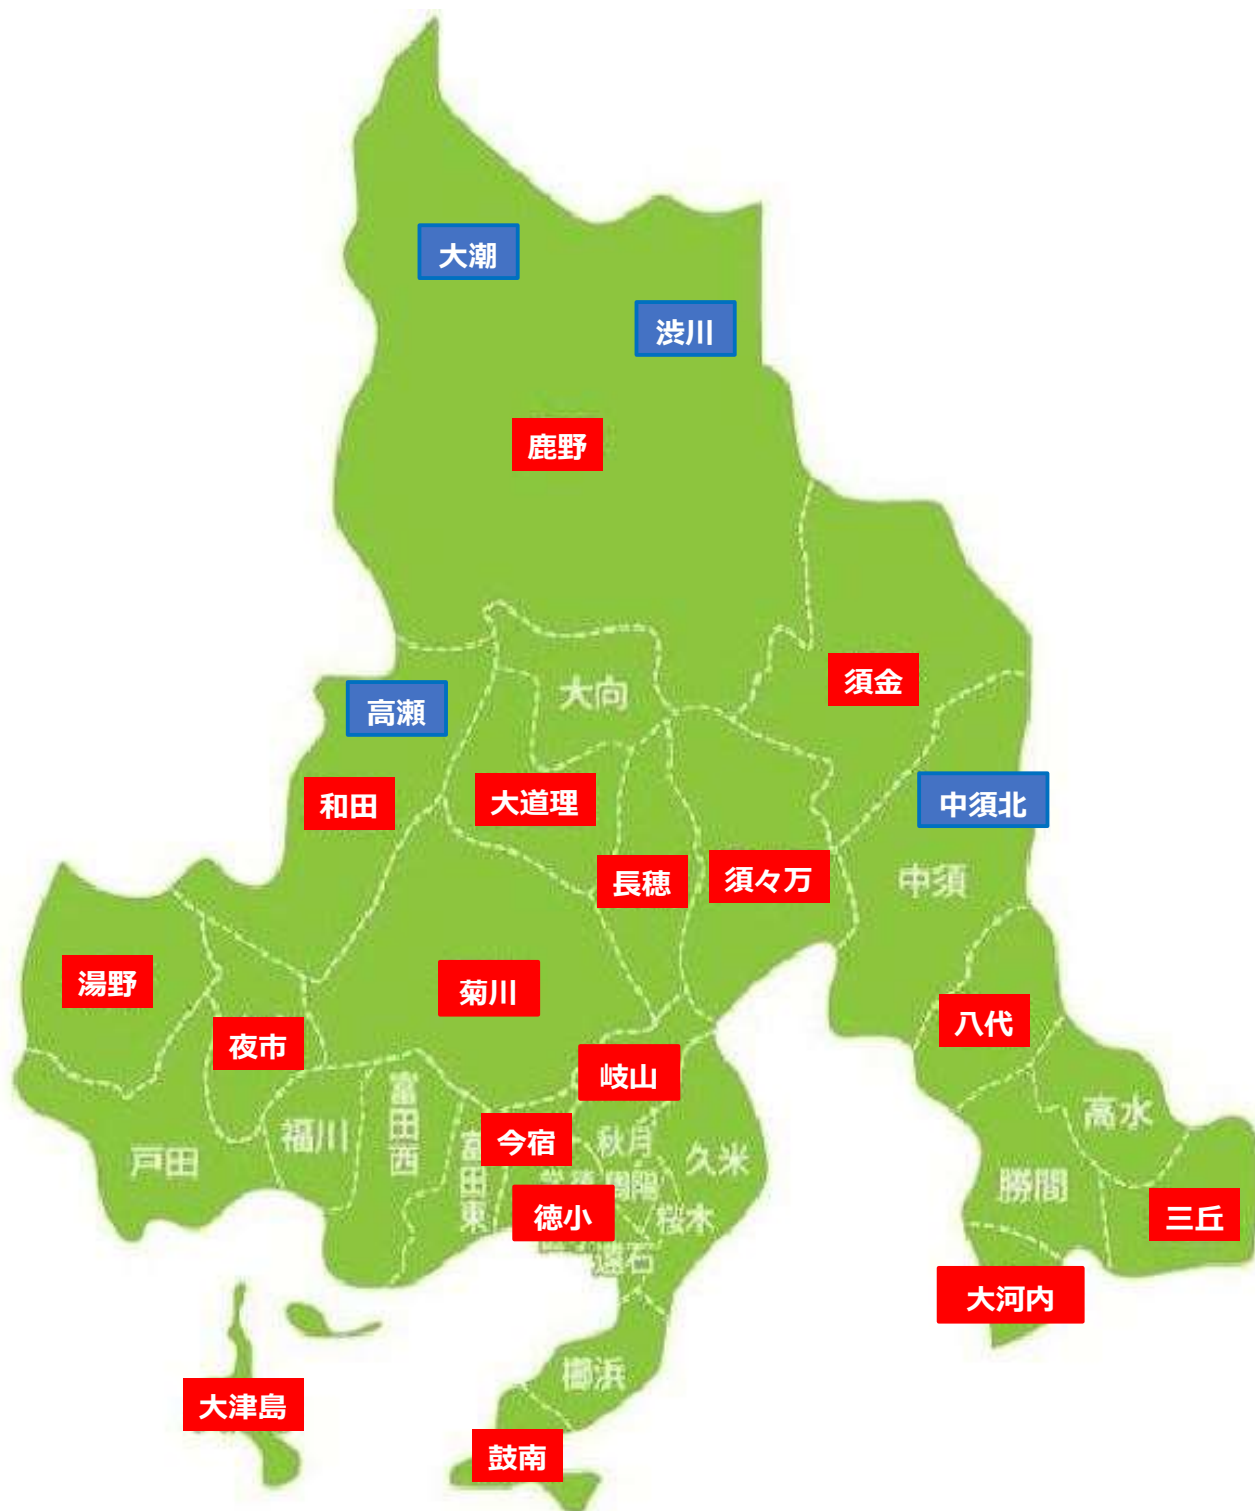

地域の夢プラン策定状況

- 地区コミュニティ組織 (17 団体)
- 旧小学校区等の範囲で活動する地域団体 (4 団体)