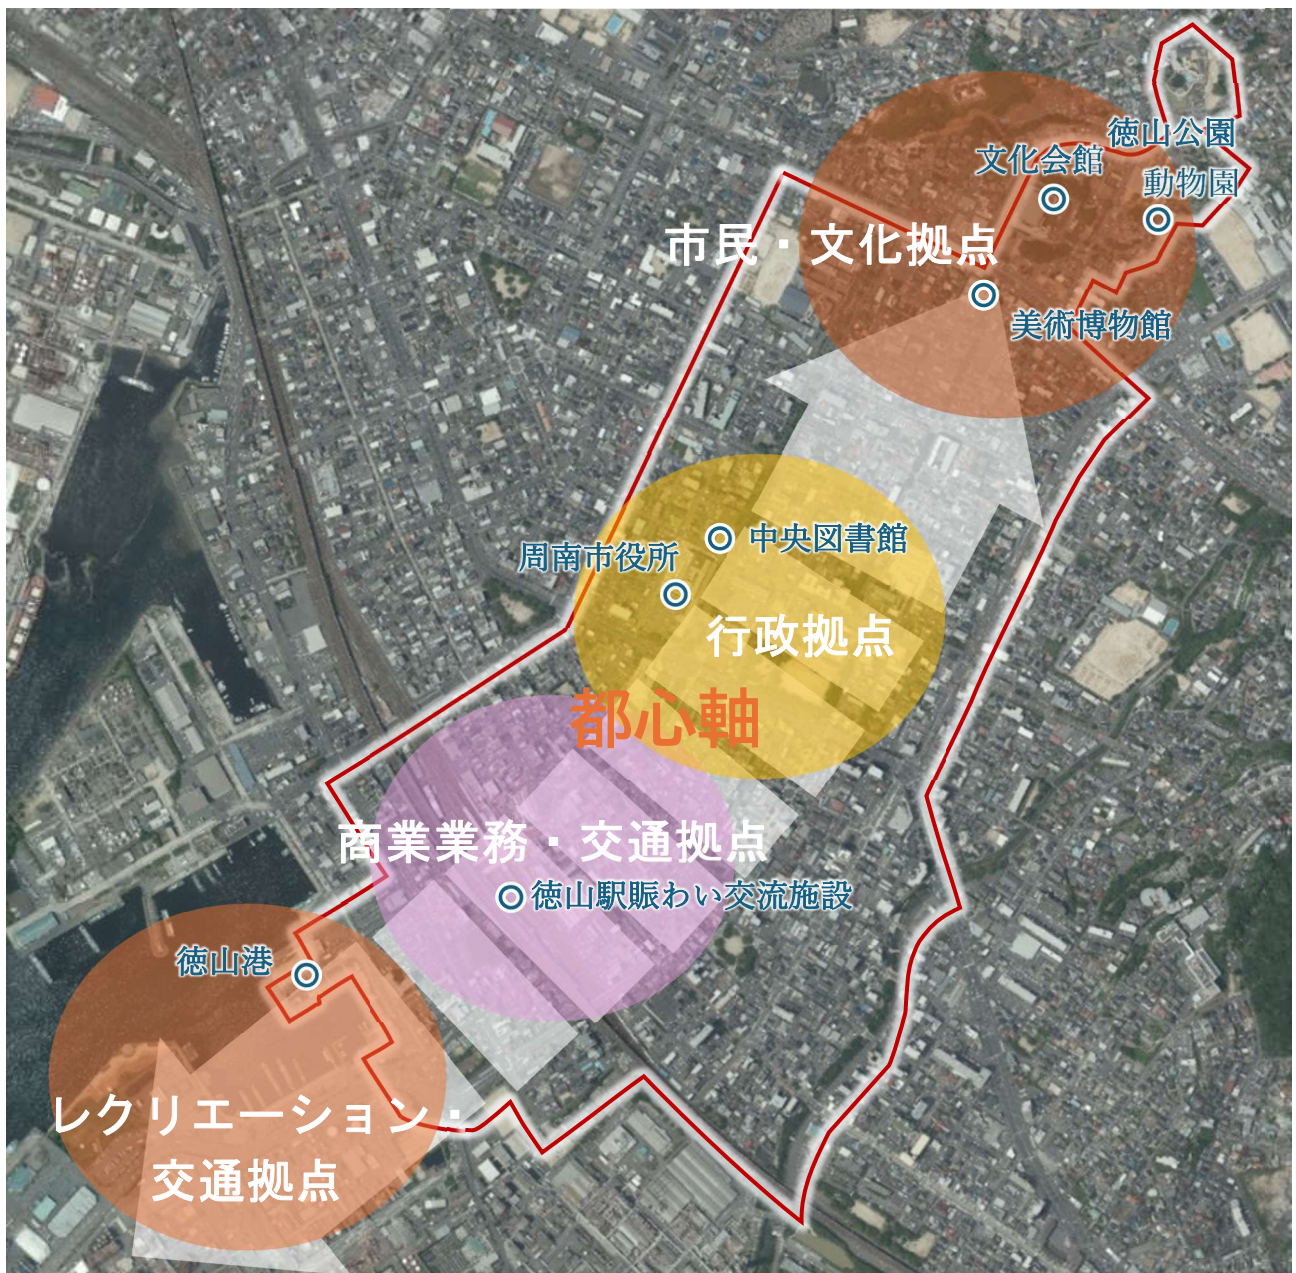

周南市都心軸地区（第2期中心市街地活性化基本計画区域とその周辺）

第2期周南市中心市街地活性化基本計画区域