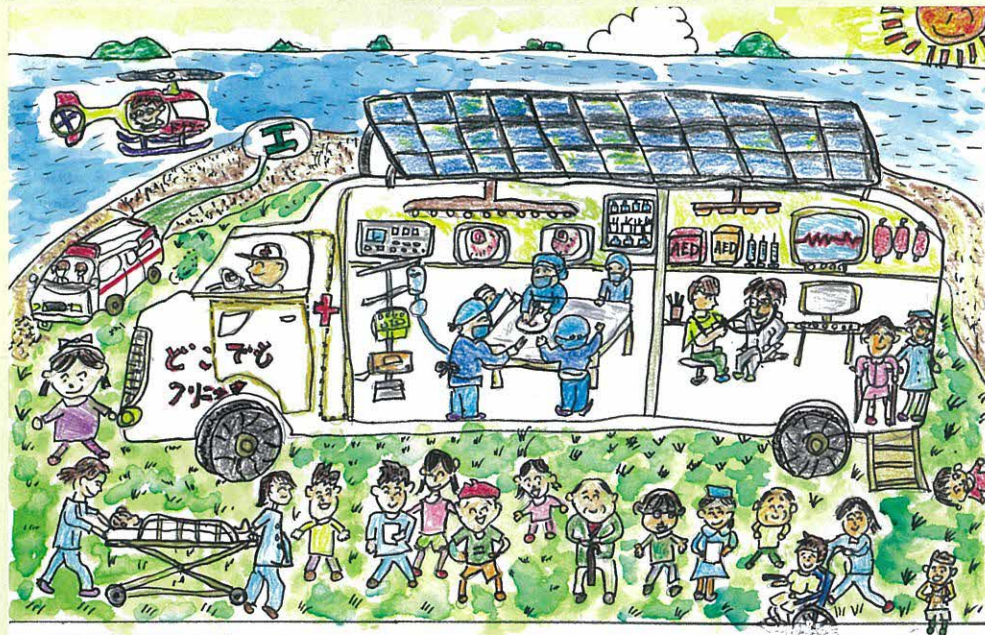

第32回「トラックの日」

絵画コンクール作品募集

未来のトラックを想像して描いてみよう

平生町立平生小学校
4年 森繁 彩羽

第31回最優秀作品
「ドックアムトラック」

10月9日は「トラックの日」

～トラックは生活(暮らし)と経済のライフライン～

テーマ「夢・未来のトラック～あったらいいなこんなトラック」

◆対象 山口県下の小学生

◆応募要領 八切画用紙横書き (縦27cm、横38cm)

◆募集期間 令和8年7月17日(金)～9月4日(金)

◆応募先 (一社)山口県トラック協会 TEL 083-922-0978
〒753-0812 山口市宝町2-84
※本年の応募先は上記のみです。

◆賞品
・最優秀賞(図書カード10,000円)… 1名
・特別賞(図書カード 5,000円)… 6名
・優秀賞(図書カード 3,000円)… 15名
・佳作(図書カード 1,000円)… 48名
・参加賞(応募者全員)

◆絵画展 令和8年10月9日(金)～10月12日(月)
・「ゆめタウン」山口県内6店舗 (柳井・徳山・新南陽・防府・山口・宇部)・「ゆめシティ新下関」
・「フジグラン岩国」(岩国)・「サンリブ萩」(萩)の会場を予定

※展示期間、会場は変更になることがあります。

※応募作品が多数の場合、一部の会場では入選作品のみの展示となりますのであらかじめご了承がいます。

※作品の著作権は主催者に帰属し、応募作品は返却しません。