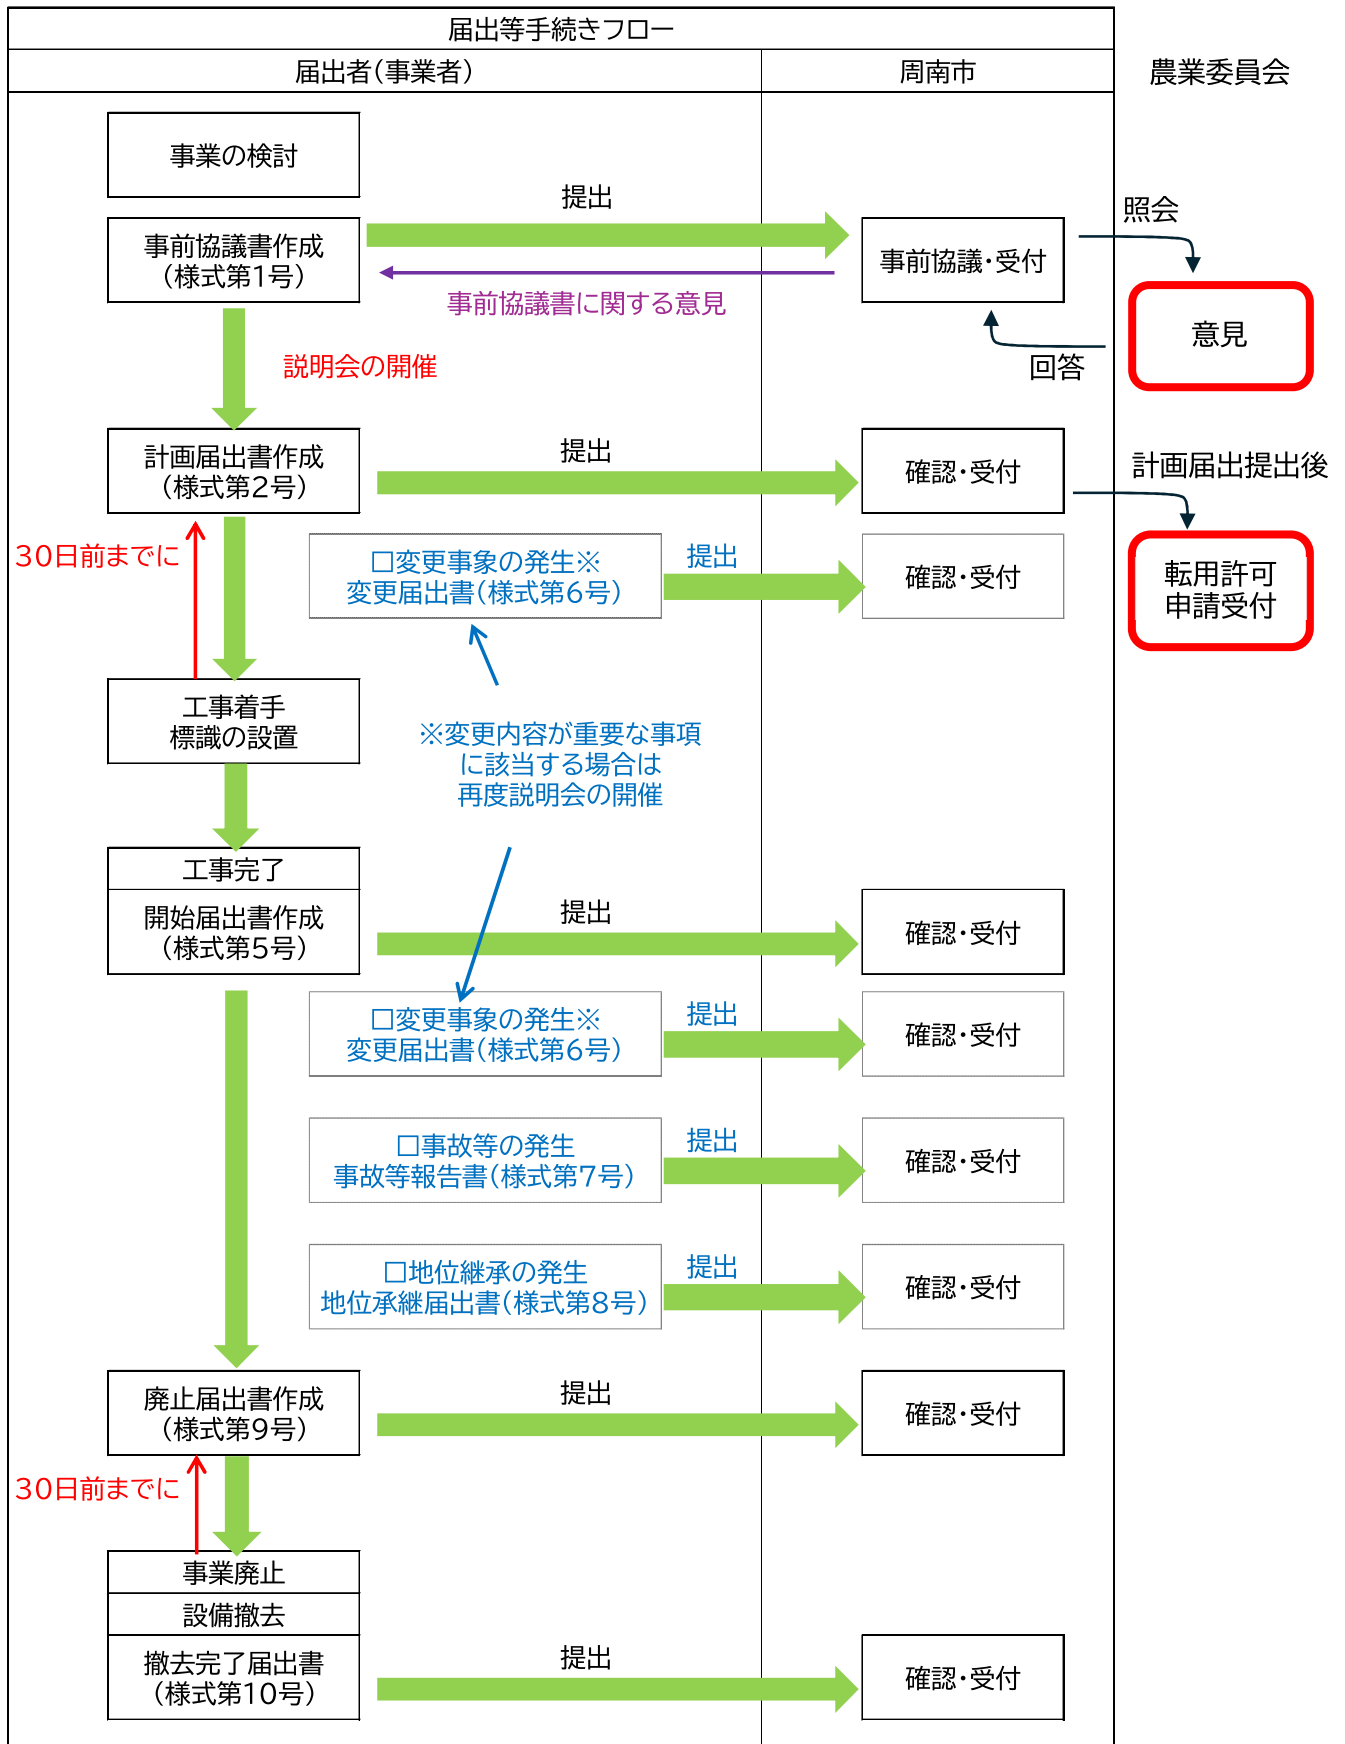

周南市太陽光発電設備の適正な設置及び管理に関する条例・規則手続きの流れ

「周南市太陽光発電設備の適正な設置及び管理に関する条例・規則 手引書」から引用し、加工