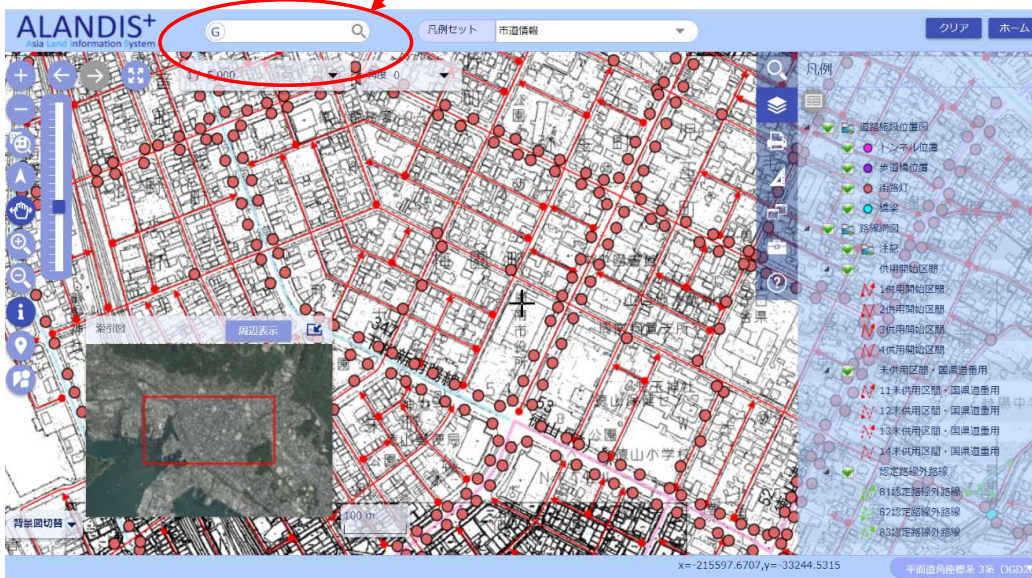

「しゅうなんデジタルまっぷ」の入り方

(Google検索)

※お気に入り登録をおすすめします

※検索窓（Google検索）にランドマークや大字や町を記入するとヒットすることがあります。
（例：周南市下上、学校名、大型店舗など）

<参考>

※「須々万本郷」はヒットしますが、「下上」の場合は「周南市下上」と入力しないとヒットしません。
（Googleの仕様によるもの）