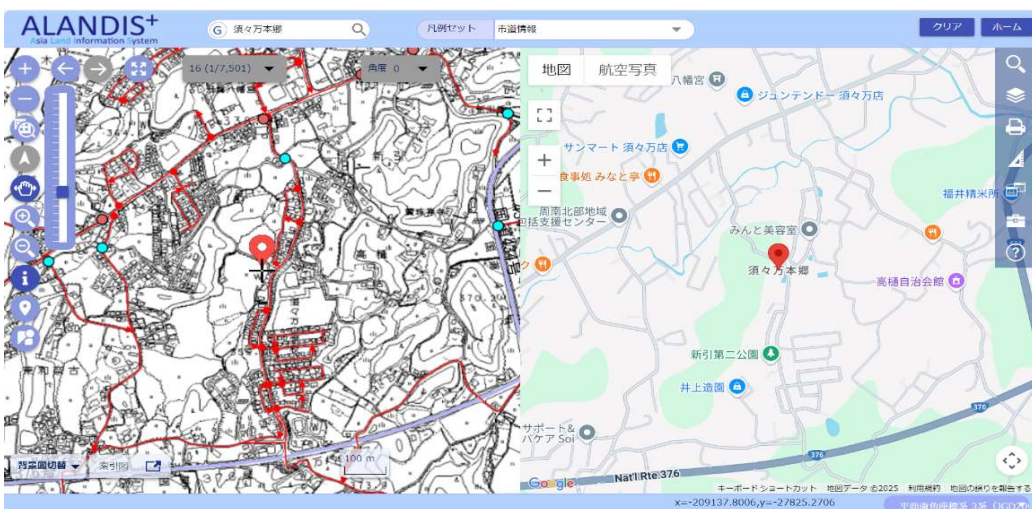

「しゅうなんデジタルまっぷ」の入り方

(Google検索)

※お気に入り登録をおすすめします

※検索窓（Google検索）にランドマークや大字や町を記入するとヒットすることがあります。
（例：周南市下上、学校名、大型店舗など）

<参考>

※「須々万本郷」はヒットしますが、「下上」の場合は「周南市下上」と入力しないとヒットしません。
（Googleの仕様によるもの）