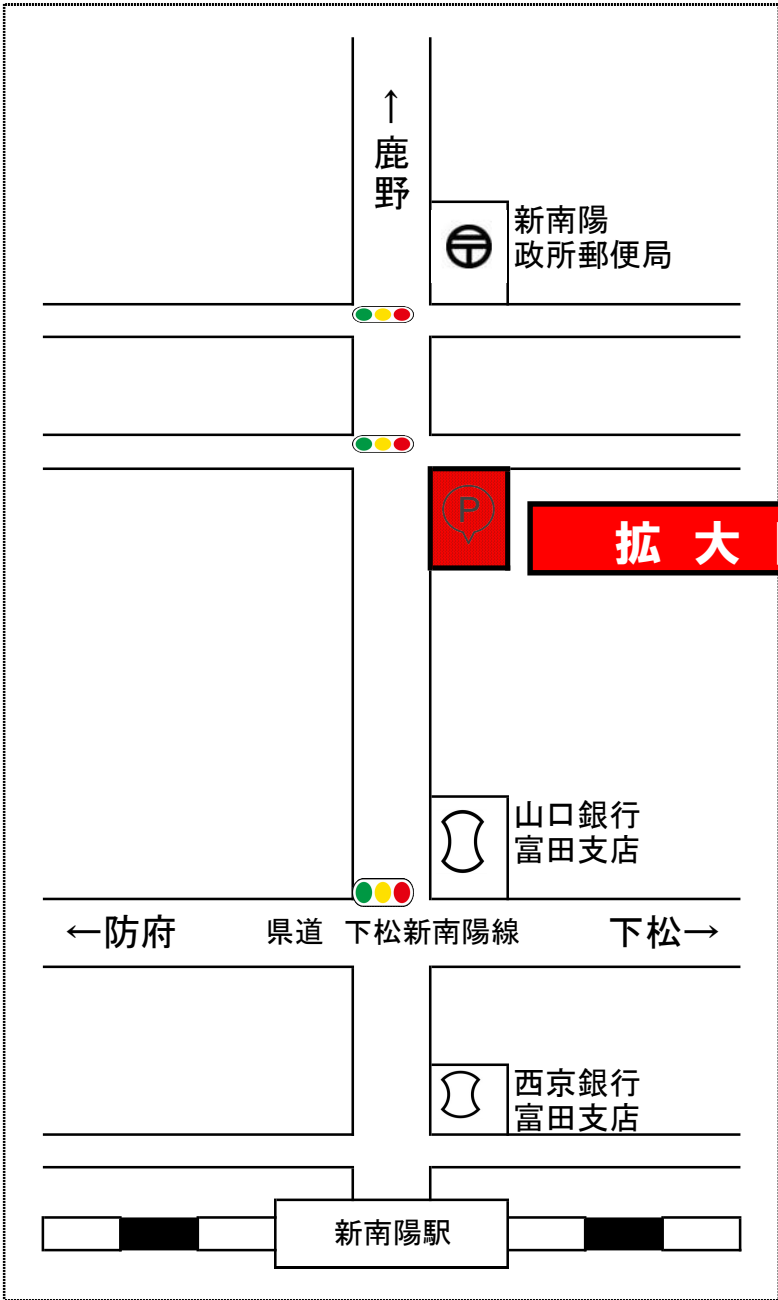

# 政所駐車場 広告塔配置図

※サインージ設置イメージ

※現場写真