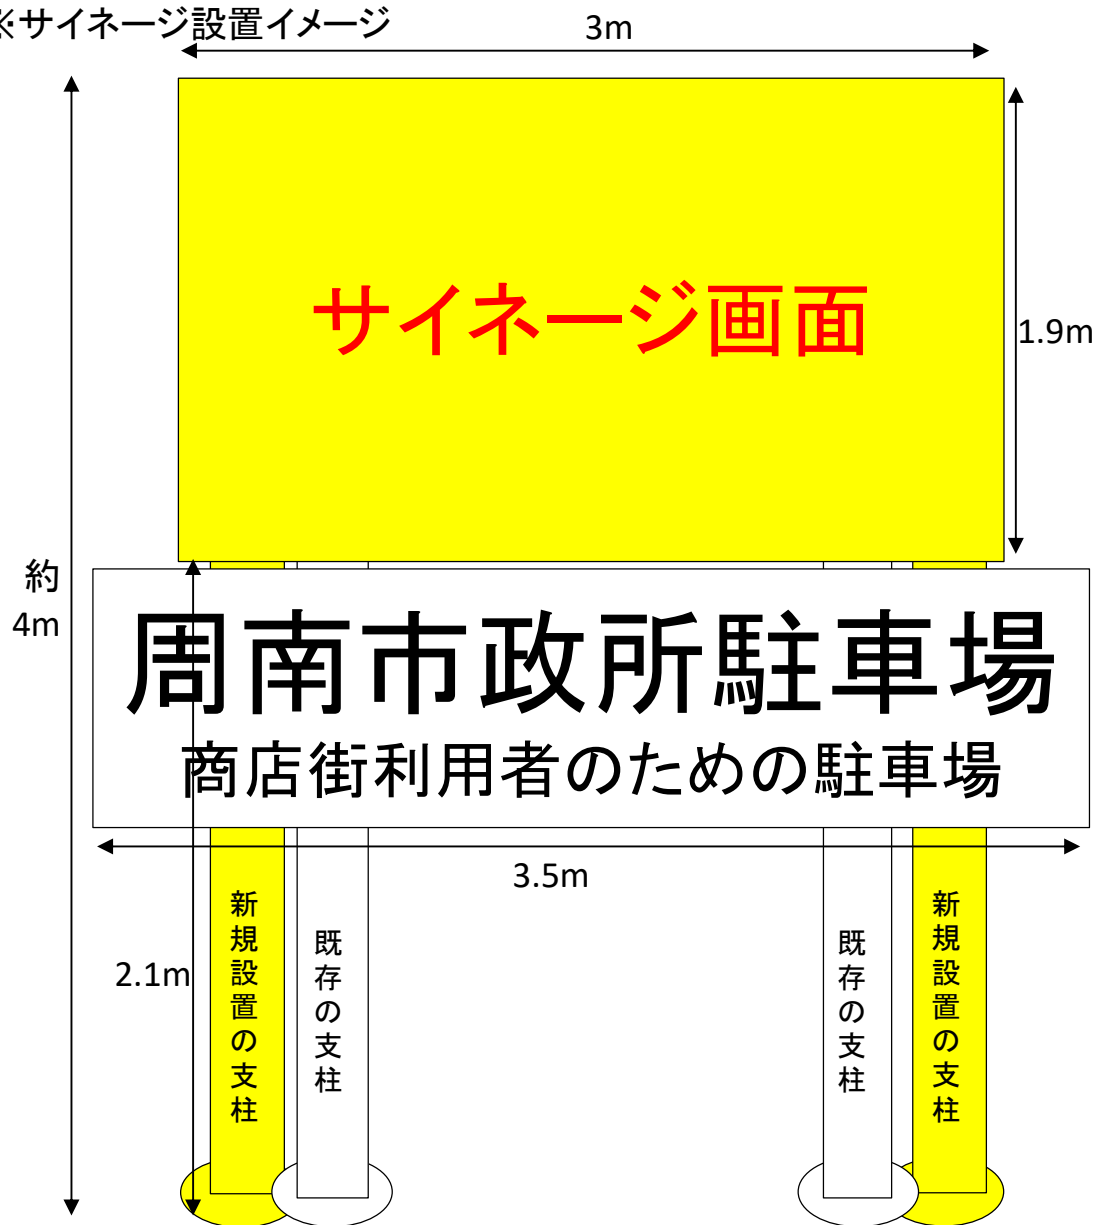

# 政所駐車場 広告塔配置図

※サインージ設置イメージ

※現場写真