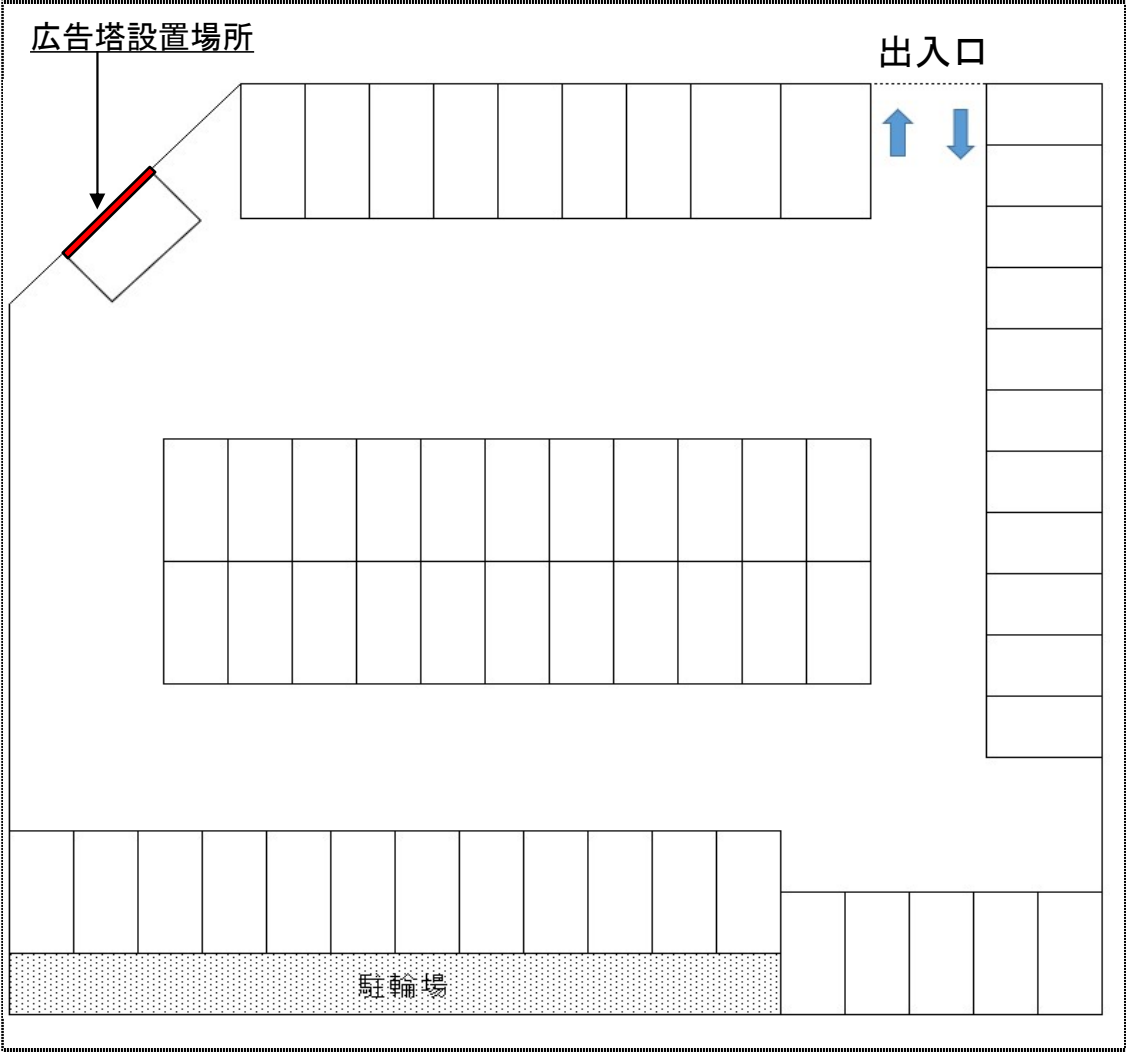

# 政所駐車場 広告塔配置図

※サインージ設置イメージ

※現場写真