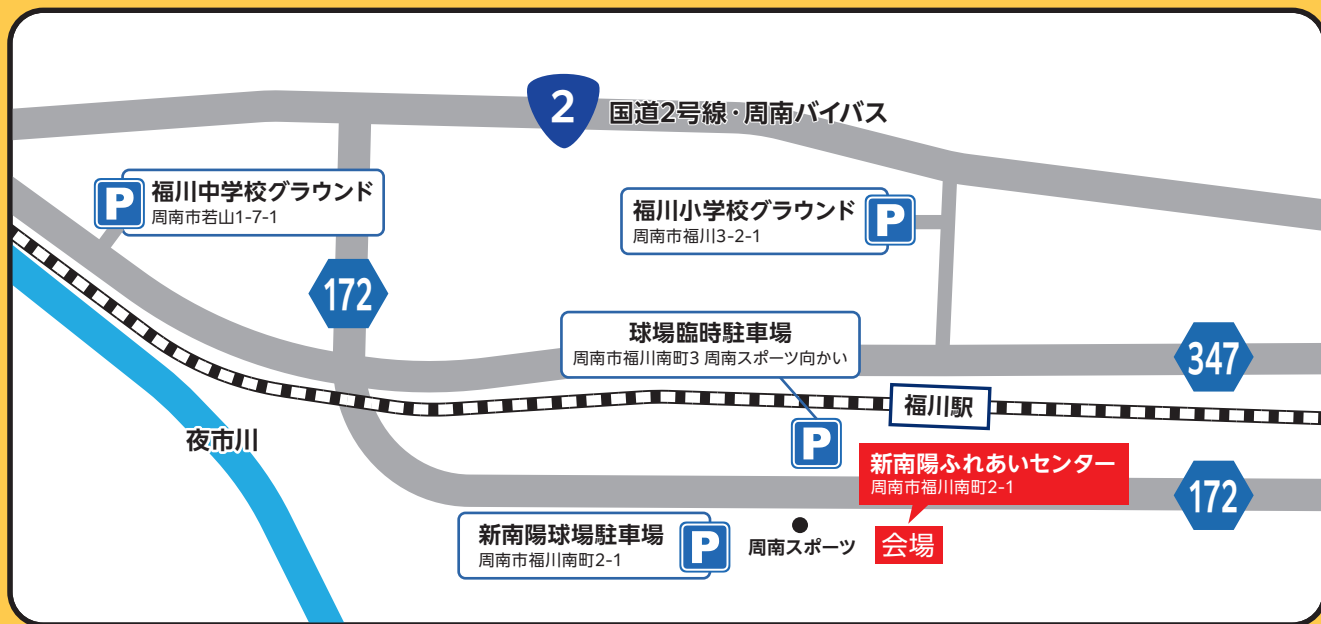

2026
8/22 **土**

Global Interview 2026
10:00~16:30
特別講演 / 丸山ゴンザレス氏
10:30~12:30

場所:新南陽ふれあいセンター

〒746-0042 山口県周南市福川南町2-1

特別講演 丸山ゴンザレス氏

「世界を歩いて見つけた、言葉を越えた対話術」

未知の環境で現地の人とどう接するか / 信頼を築くためのコミュニケーションの心得

参加無料 抽選**500名** **対象** **学生・保護者**

(小学生~大学院生)

Global Interview 2026

TIME SCHEDULE -タイムスケジュール-

10:00-10:30 開場 | みんなで集まって、今日の冒険がスタート!

10:30-12:30 特別講演 | 丸山ゴンザレスさんのお話を聴こう!

12:30-13:30 お昼ごはん | チームのみんなといっしょに食べよう!

13:30-14:30 インタビューに挑戦! | 留学生のお兄さんお姉さんに話を聴こう!

14:30-15:15 世界発見レポートづくり | 発見したことをチームでまとめよう!

15:15-16:00 発表タイム! | みんなの前でチームの発見を発表!

16:00-16:30 おわりの会 | 1日を振り返ろう!

新南陽ふれあいセンター 会場周辺案内図

会場・駐車場・主要道路のみを表示した略図です

福川小学校、福川中学校グラウンド シャトルバスあります

※9時～10時まで:10分置きにバスが福川小学校・中学校の臨時駐車場より出発します。
マイクロバスではないため、1台につき定員には限りがございます。
駐車場にも限りがあるため、なるべく公共交通機関をご利用ください。