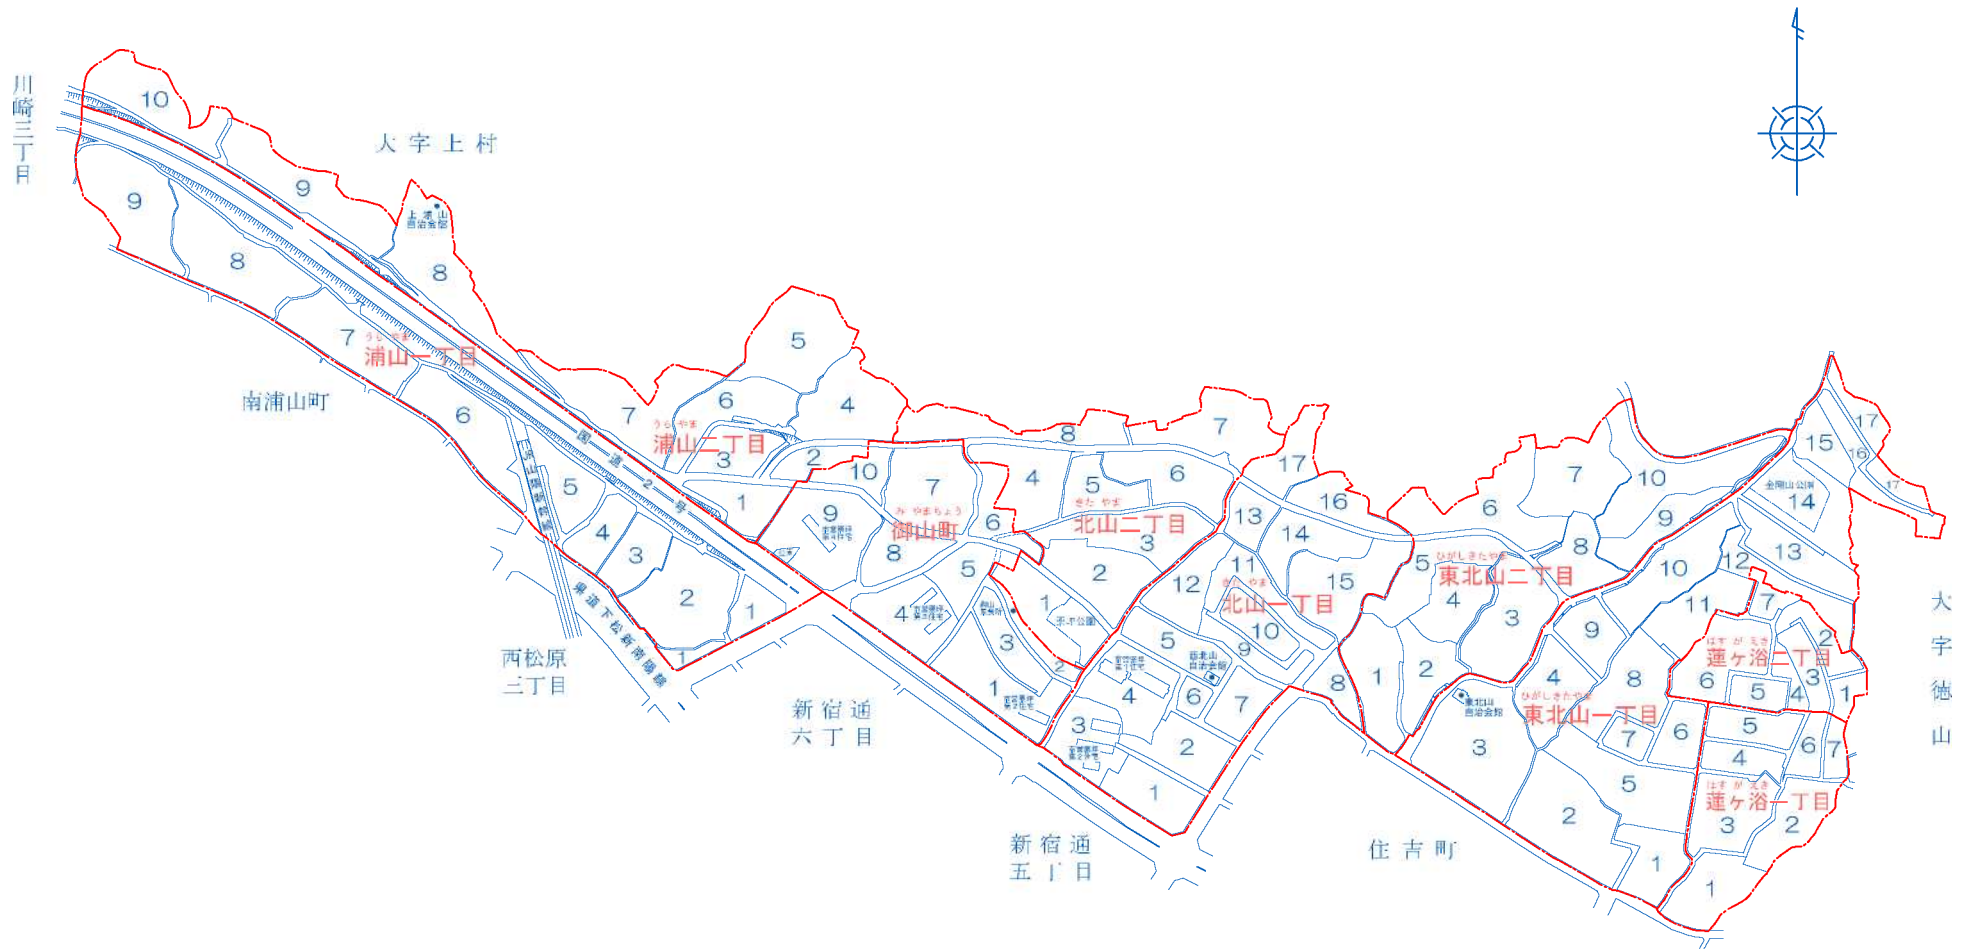

# 住居表示新町界・新町名及び新街区図

周南市

- 凡例
- 5 街区符号
  - 新町界