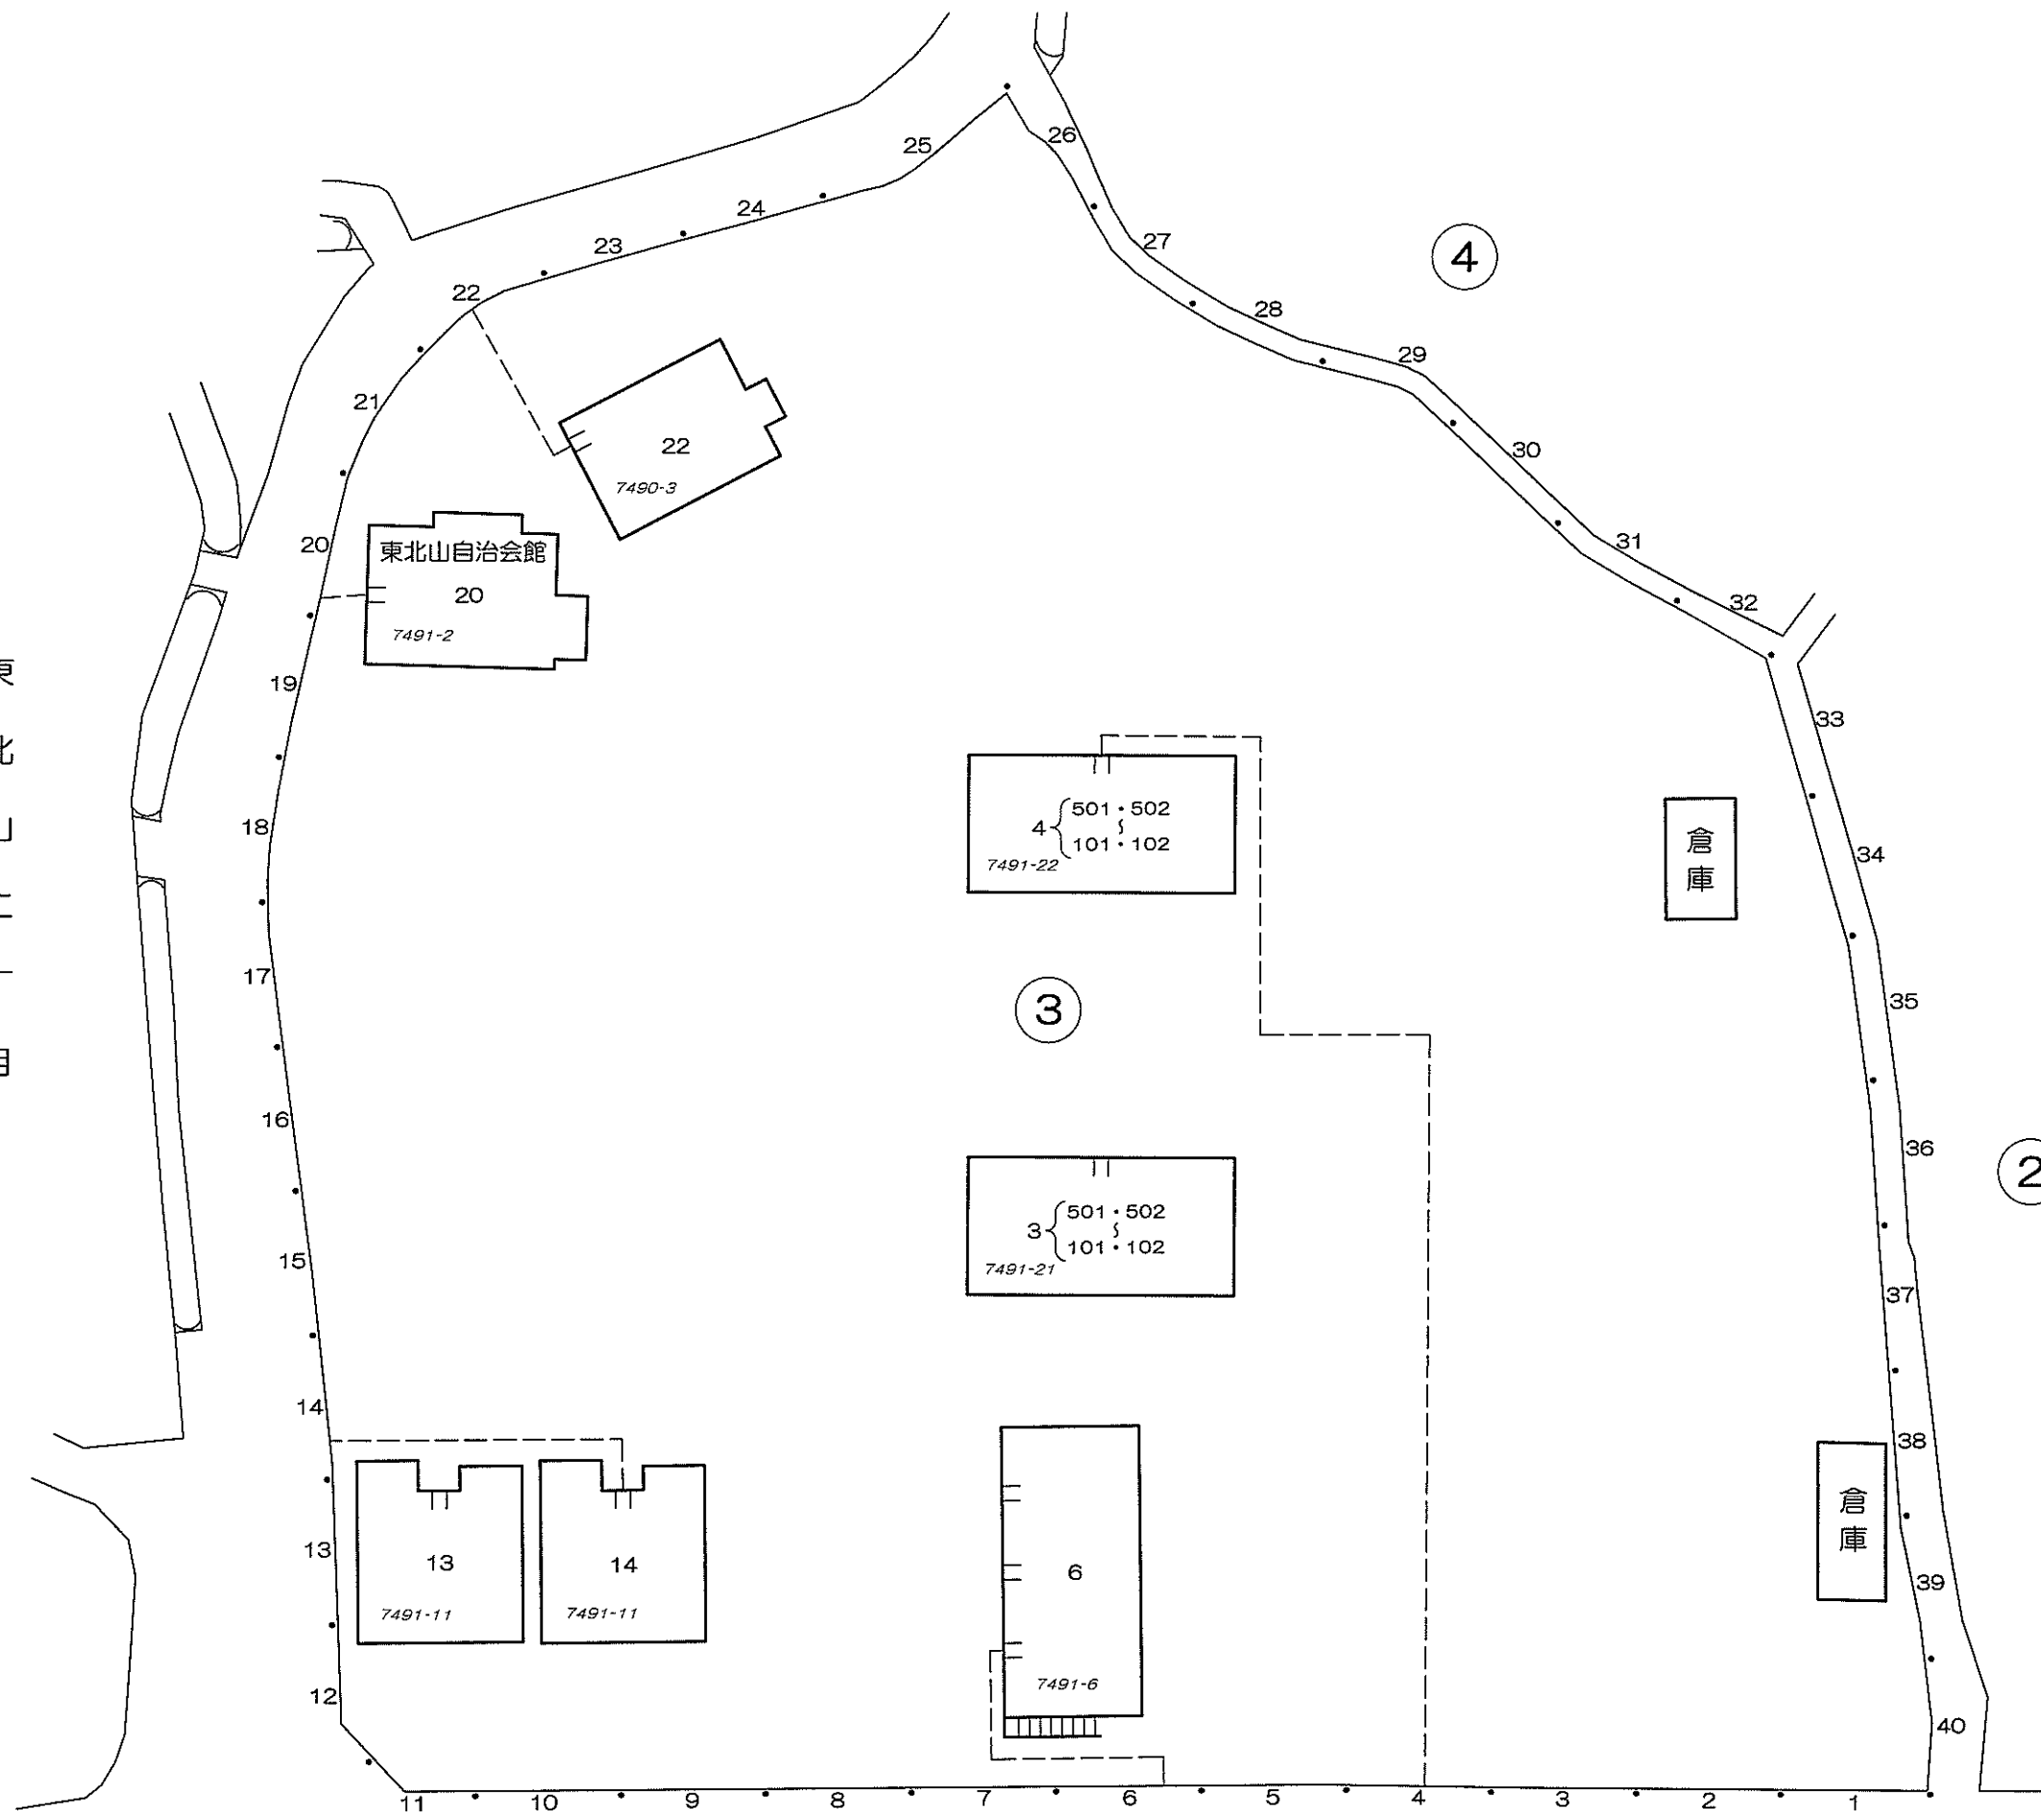

蓮ヶ浴一丁目

住吉町

大字徳山

東北山一丁目 1街区

東北山一丁目 2街区

東北山二丁目

2

4

3

東北山一丁目 3街区

住吉町

東北山二丁目

東北山一丁目 4街区

東北山一丁目 5街区

東北山一丁目 6,7街区

東北山一丁目 8街区

東北山二丁目

東北山一丁目 9街区

東北山二丁目

蓮ヶ浴二丁目

東北山一丁目 10,11街区

東北山二丁目

大字徳山

蓮ヶ浴二丁目