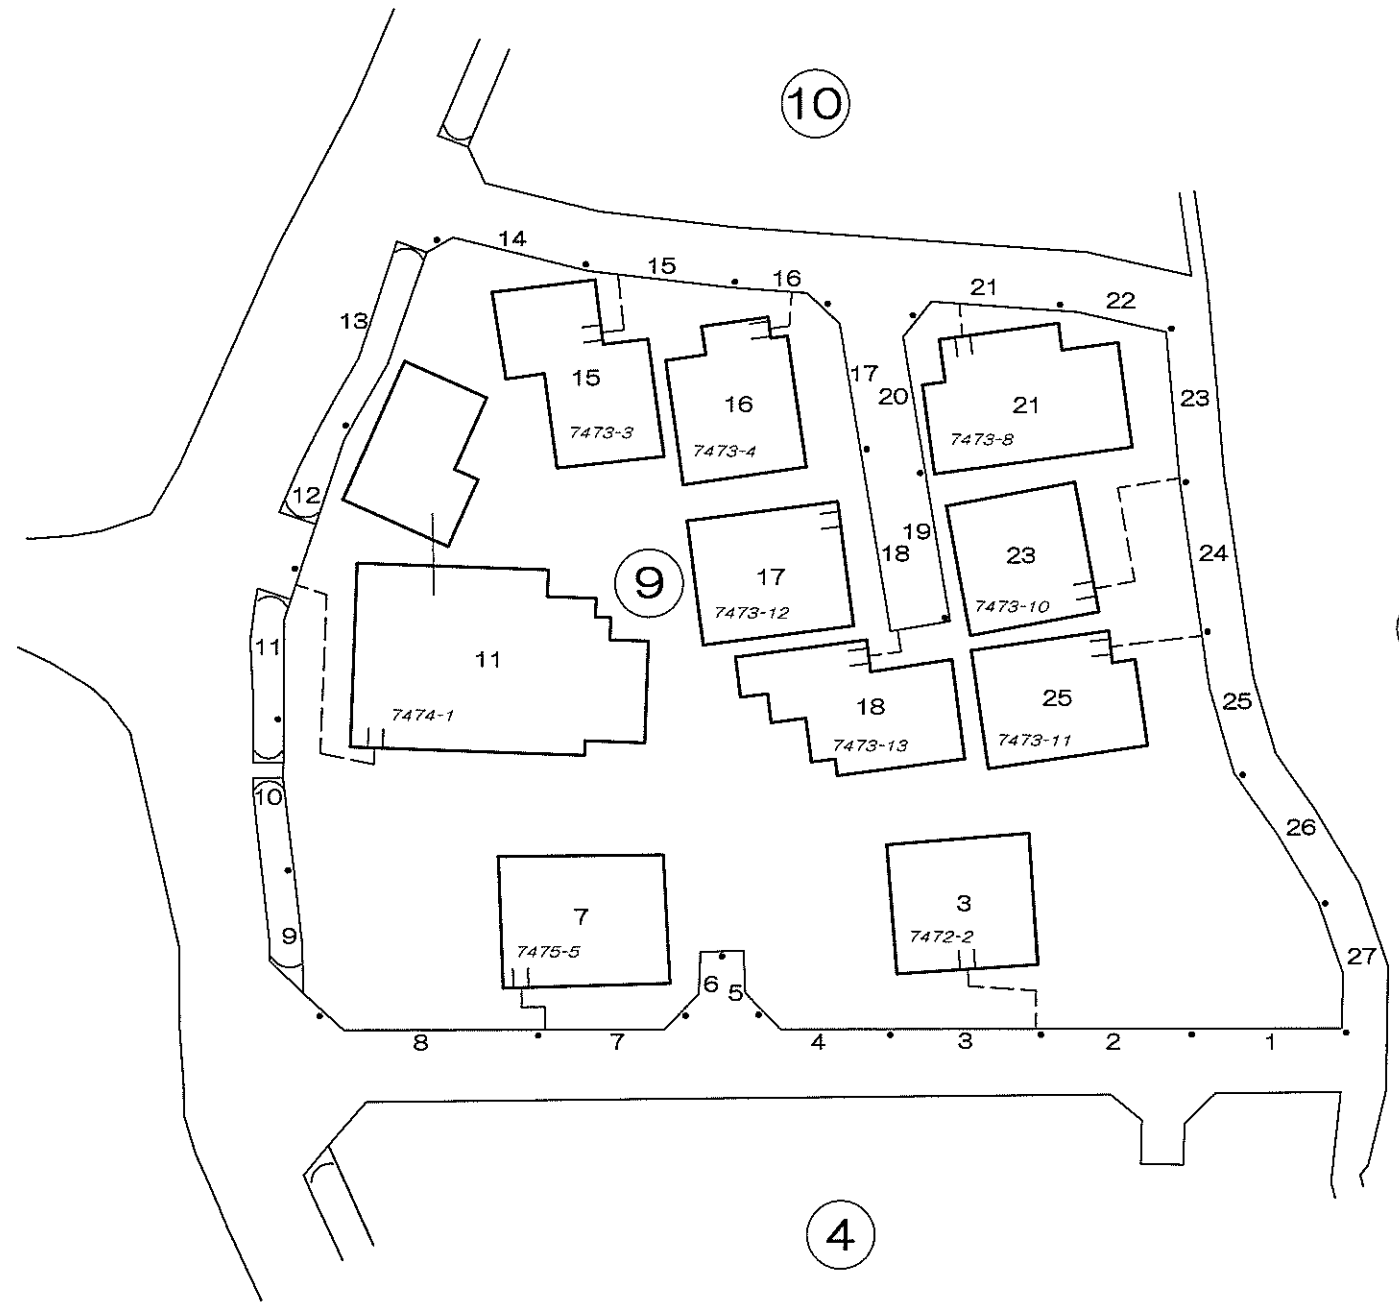

蓮ヶ浴一丁目

住吉町

大字徳山

東北山一丁目 1街区

東北山一丁目 2街区

東北山二丁目

2

4

3

東北山一丁目 3街区

住吉町

東北山二丁目

東北山一丁目 4街区

東北山一丁目 5街区

東北山一丁目 6,7街区

東北山一丁目 8街区

東北山二丁目

東北山一丁目 9街区

東北山二丁目

蓮ヶ浴二丁目

東北山一丁目 10,11街区

東北山二丁目

大字徳山

蓮ヶ浴二丁目