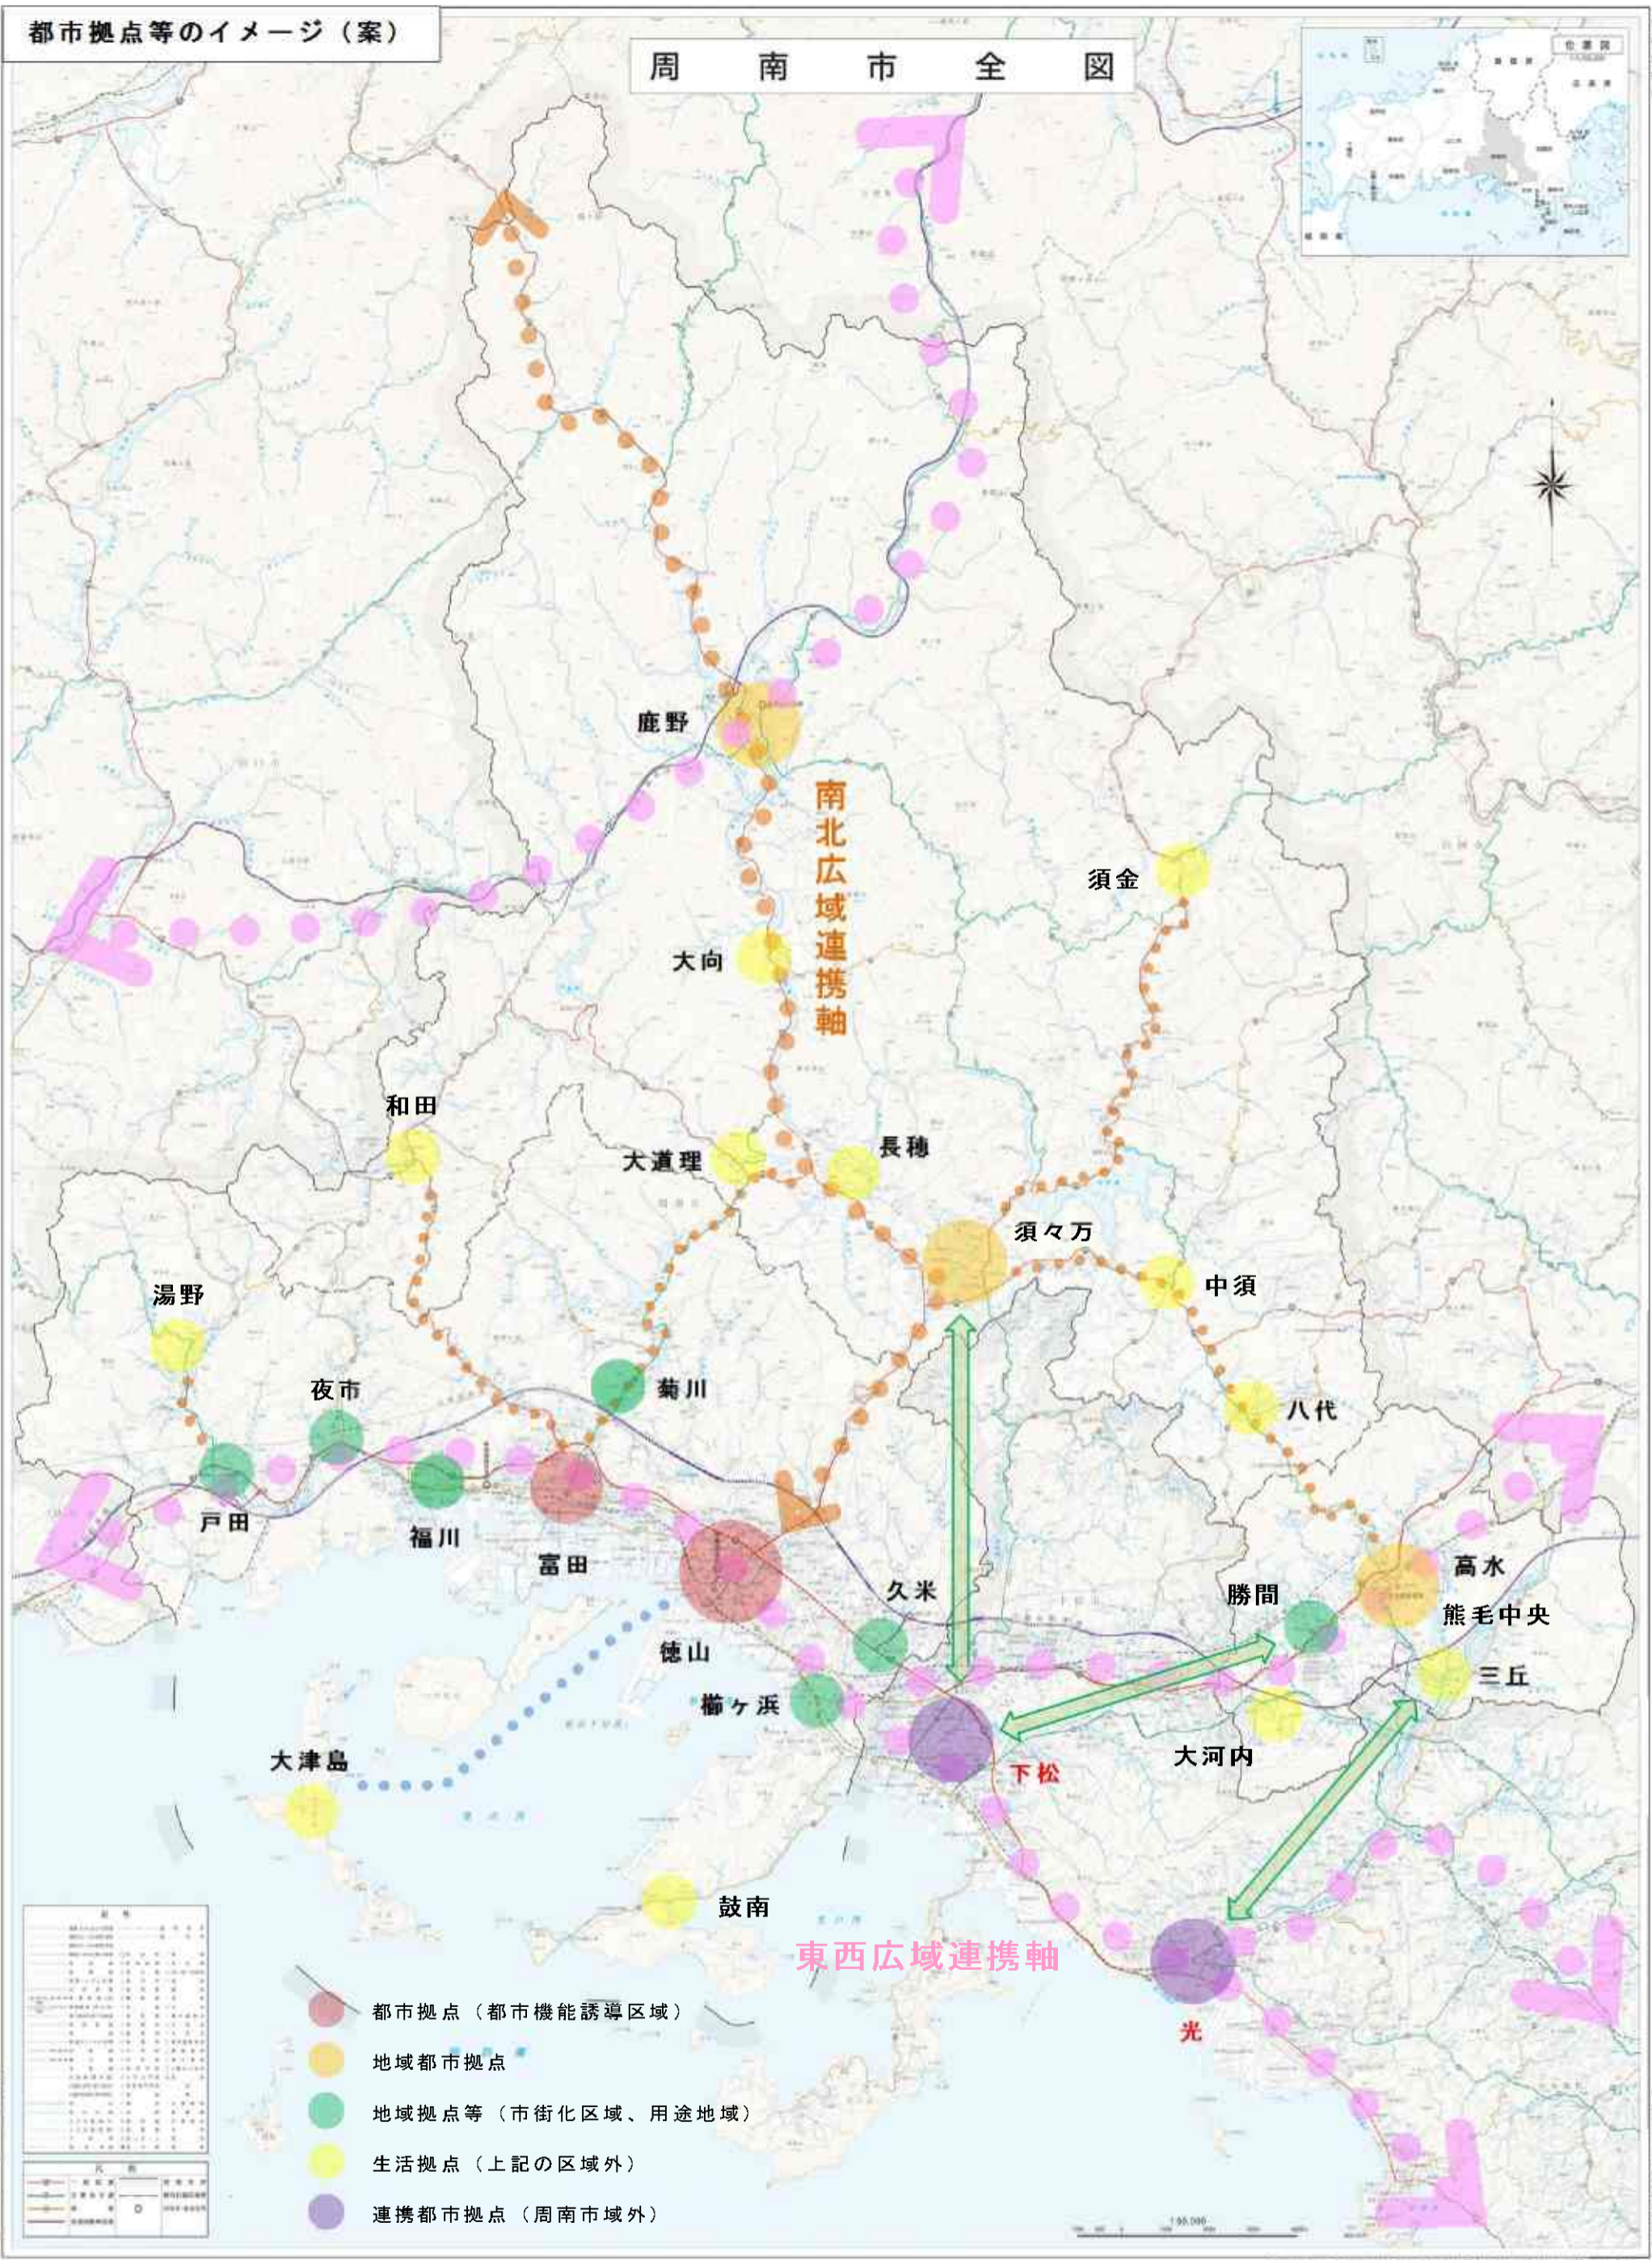

都市拠点等のイメージ（案）

周南市 全 図

南北広域連携軸

東西広域連携軸

- 都市拠点（都市機能誘導区域）
- 地域都市拠点
- 地域拠点等（市街化区域、用途地域）
- 生活拠点（上記の区域外）
- 連携都市拠点（周南市域外）

種別	色	説明
都市機能誘導区域	赤	都市拠点
市街化区域	緑	地域拠点等
用途地域	黄緑	地域拠点等
生活拠点	黄	生活拠点
連携都市拠点	紫	連携都市拠点

1:95,000