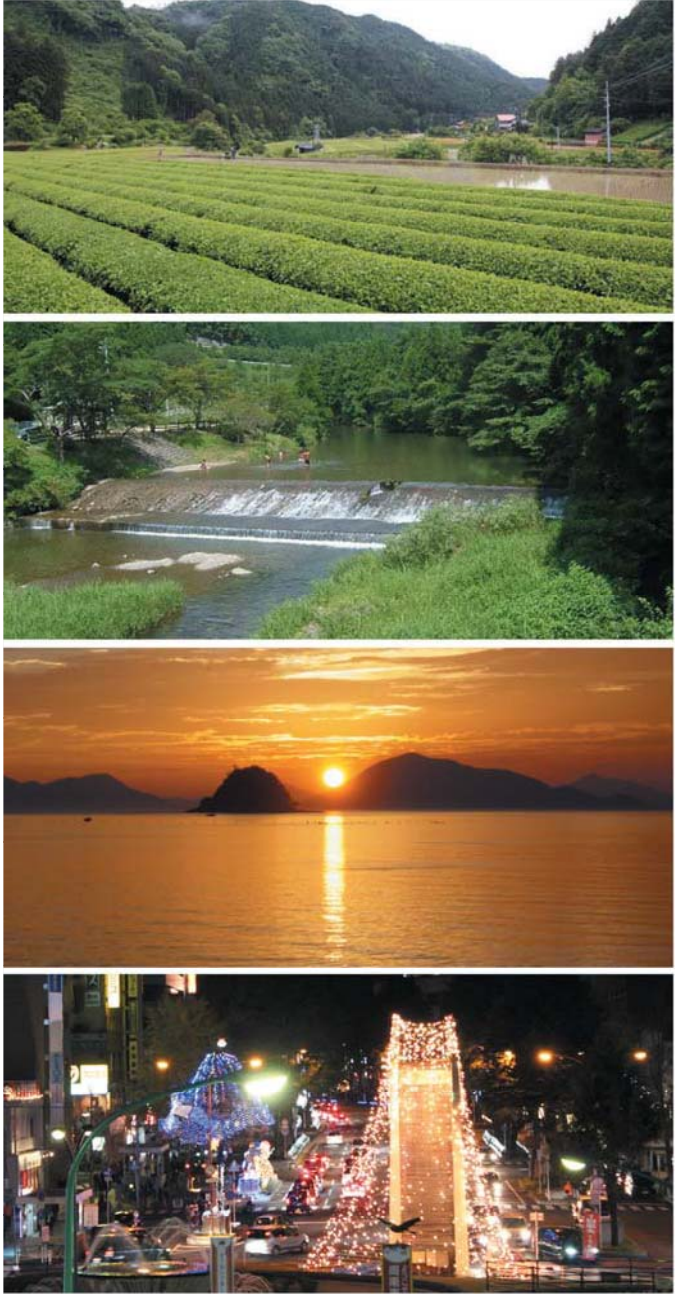

ぶちえーとこ
みーつけた!!

自然・人・地域が紡ぎだす心地よい周南の景観

ふるさと周南

景観特選

ぶちえーとこみーつけた
ふるさと周南景観特選

市の木:クスノキ

市の花:サルビア