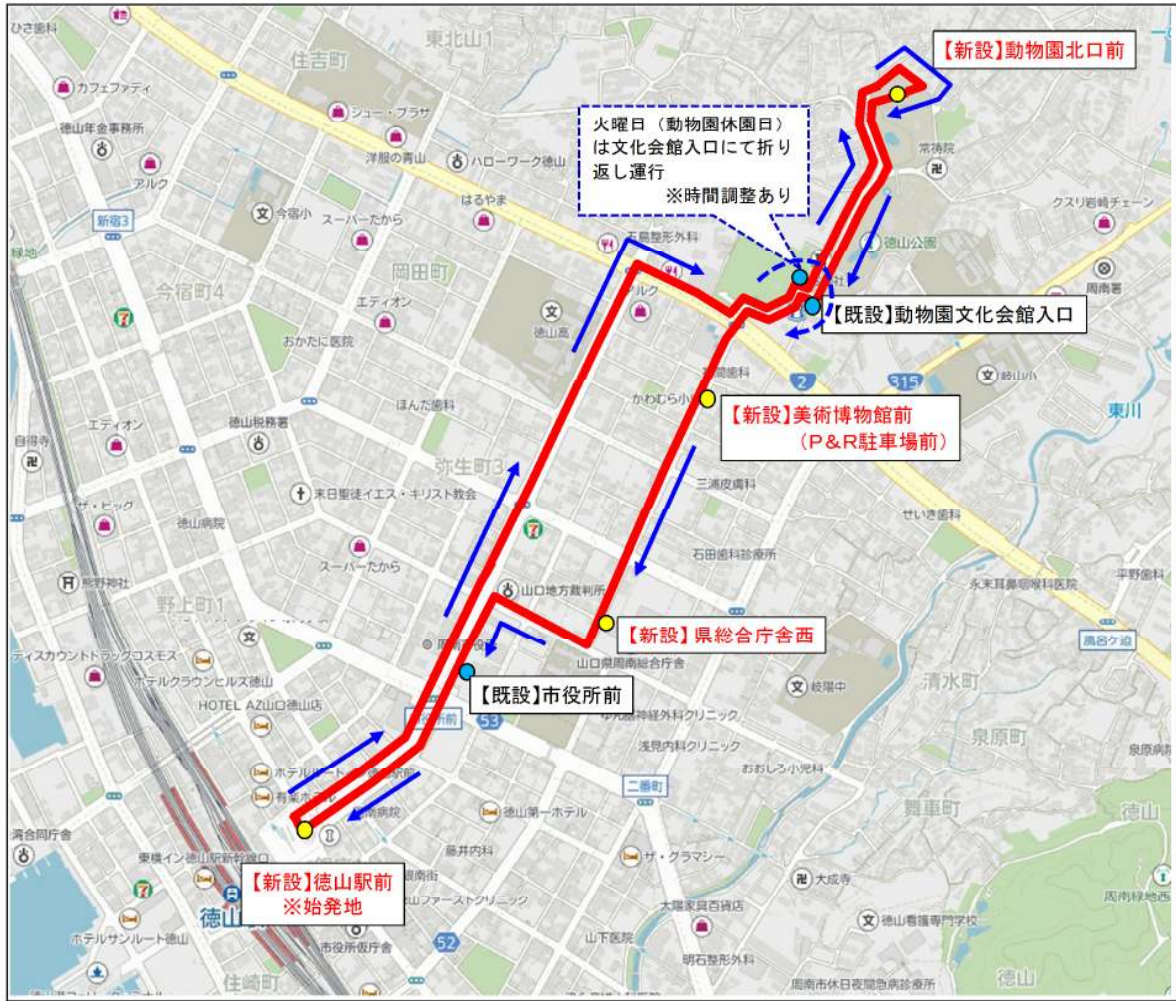

周南市市街地循環バス「ちょい乗り100円バス」(概要)

事業の目的

来訪者の回遊性の向上や賑わいの促進を目的とし、徳山駅周辺から動物園までの区間を循環運行することによる効果を検証するため実証運行を実施します。

併せて、徳山駅前賑わい交流施設のオープンに伴い想定される駅周辺の駐車場不足の解消のため、美術博物館周辺に乗用車を駐車し、循環バスを利用して徳山駅前賑わい交流施設等へ来訪していただけるような、「周南市版市街地パーク・アンド・ライド」の効果も検証します。

実証期間

平成30年2月3日～9月30日

①平成30年2月3日～6月30日 9時～17時 (15分間隔)

②平成30年7月1日～9月30日 13時～21時 (15分間隔)

※イベント等に合わせたダイヤによる運行も実施予定

(試乗運行)

平成30年1月20日～2月2日

・1/15 広報で試乗券の配布

運行事業者 防長交通株式会社

運行形態 一般乗合旅客自動車運送事業 (運行の態様：路線定期運行)

運行車両 小型バス (定員36名) リフト付き

運賃 大人 1日フリー乗車券 100円/枚

小児 (小学生以下) 無賃

※1日フリー乗車券は、発売日当日限り有効で、払い戻しは行いません。

運行経路・時刻

平成30年1月20日～平成30年6月30日の間

	9時				10時				11時				12時				13時				14時				15時				16時								
徳山駅前	0	15	30	45	0	15	30	45	0	15	30	45	0	15	30	45	0	15	30	45	0	15	30	45	0	15	30	45	0	15	30	45	0	15	30	45	
動物園文化会館入口	7	22	37	52	7	22	37	52	7	22	37	52	7	22	37	52	7	22	37	52	7	22	37	52	7	22	37	52	7	22	37	52	7	22	37	52	
動物園北口前	着	8	23	38	53	8	23	38	53	8	23	38	53	8	23	38	53	8	23	38	53	8	23	38	53	8	23	38	53	8	23	38	53	8	23	38	53
	発	10	25	40	55	10	25	40	55	10	25	40	55	10	25	40	55	10	25	40	55	10	25	40	55	10	25	40	55	10	25	40	55	10	25	40	55
動物園文化会館入口	11	26	41	56	11	26	41	56	11	26	41	56	11	26	41	56	11	26	41	56	11	26	41	56	11	26	41	56	11	26	41	56	11	26	41	56	
美術博物館前	12	27	42	57	12	27	42	57	12	27	42	57	12	27	42	57	12	27	42	57	12	27	42	57	12	27	42	57	12	27	42	57	12	27	42	57	
県総合庁舎西	13	28	43	58	13	28	43	58	13	28	43	58	13	28	43	58	13	28	43	58	13	28	43	58	13	28	43	58	13	28	43	58	13	28	43	58	
市役所前	14	29	44	59	14	29	44	59	14	29	44	59	14	29	44	59	14	29	44	59	14	29	44	59	14	29	44	59	14	29	44	59	14	29	44	59	
徳山駅前	15	30	45	0	15	30	45	0	15	30	45	0	15	30	45	0	15	30	45	0	15	30	45	0	15	30	45	0	15	30	45	0	15	30	45	0	