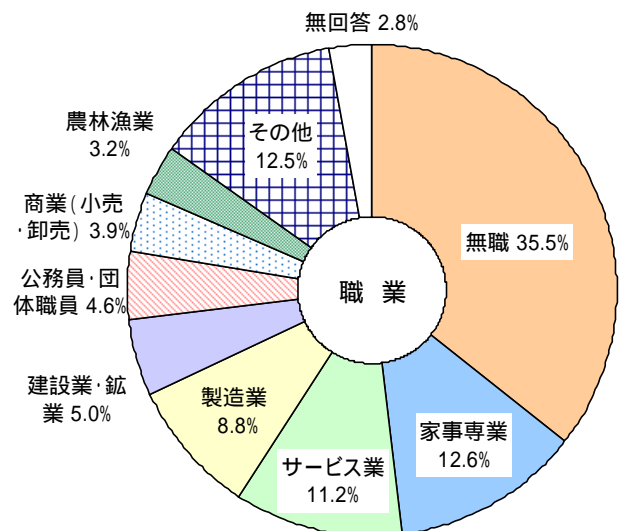

. アンケートの調査結果

1. 回答者の属性

(1) 居住地域別 (設問 1)

(2) 性別 (設問 2)

- ・居住地域別では、都市地域が 66.3%、都市周辺地域が 19.1%、中山間地域が 13.1%となっています。
- ・性別では、「女性」が 53.1%、「男性」が 44.0%で、「女性」が「男性」を 9.1ポイント上回っています。

(3) 年齢別 (設問 3)

(4) 職業別 (設問 4)

- ・年齢別では、「65歳以上」が44.2%で最も多く、次いで50歳代(17.1%)、40歳代(11.7%)となっています。
- ・職業別では、「無職」が 35.5%で最も多く、次いで「家事専業」(12.6%)、「サービス業」(11.2%)となっています。

(5) 世帯構成別（設問5）

(6) 居住年数別（設問6）

- ・世帯構成別では、「二世帯同居（子どもと同居）」が 34.0%で最も多く、次いで「夫婦のみ」（28.0%）、「一人住まい」（20.1%）となっています。
- ・居住年数別では、「30年以上」が 66.4%と最も多く、次いで「20～30年未満」（10.0%）、「1～10年未満」（8.4%）となっています。