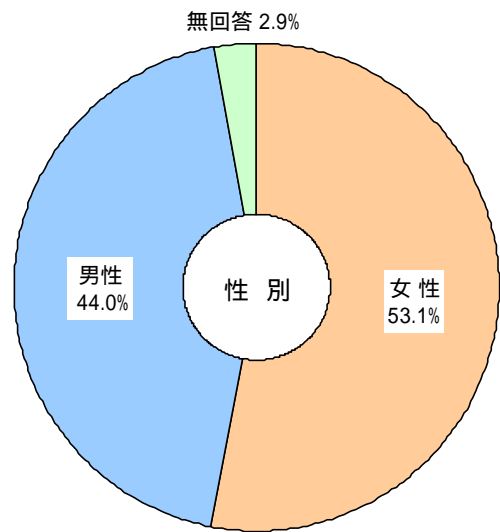

. アンケートの調査結果

1. 回答者の属性

(1) 居住地域別 (設問 1)

(2) 性別 (設問 2)

- ・居住地域別では、都市地域が 66.3%、都市周辺地域が 19.1%、中山間地域が 13.1%となっています。
- ・性別では、「女性」が 53.1%、「男性」が 44.0%で、「女性」が「男性」を 9.1ポイント上回っています。

(3) 年齢別 (設問 3)

(4) 職業別 (設問 4)

- ・年齢別では、「65歳以上」が44.2%で最も多く、次いで50歳代(17.1%)、40歳代(11.7%)となっています。
- ・職業別では、「無職」が 35.5%で最も多く、次いで「家事専業」(12.6%)、「サービス業」(11.2%)となっています。

(5) 世帯構成別（設問5）

(6) 居住年数別（設問6）

- ・世帯構成別では、「二世帯同居（子どもと同居）」が 34.0%で最も多く、次いで「夫婦のみ」（28.0%）、「一人住まい」（20.1%）となっています。
- ・居住年数別では、「30年以上」が 66.4%と最も多く、次いで「20～30年未満」（10.0%）、「1～10年未満」（8.4%）となっています。