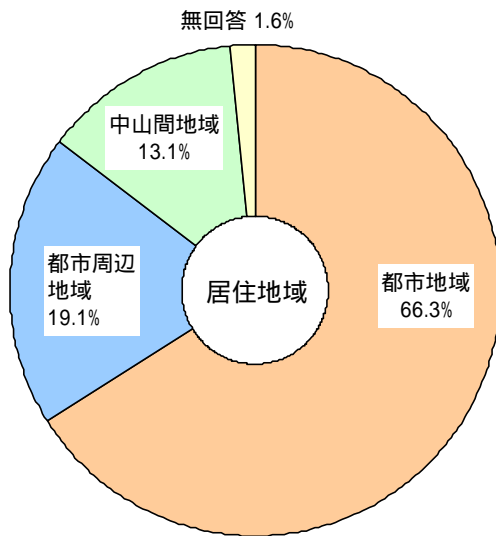

. アンケートの調査結果

1. 回答者の属性

(1) 居住地域別 (設問 1)

(2) 性別 (設問 2)

- ・居住地域別では、都市地域が 66.3%、都市周辺地域が 19.1%、中山間地域が 13.1%となっています。
- ・性別では、「女性」が 53.1%、「男性」が 44.0%で、「女性」が「男性」を 9.1ポイント上回っています。

(3) 年齢別 (設問 3)

(4) 職業別 (設問 4)

- ・年齢別では、「65歳以上」が44.2%で最も多く、次いで50歳代(17.1%)、40歳代(11.7%)となっています。
- ・職業別では、「無職」が 35.5%で最も多く、次いで「家事専業」(12.6%)、「サービス業」(11.2%)となっています。

(5) 世帯構成別（設問5）

(6) 居住年数別（設問6）

- ・世帯構成別では、「二世帯同居（子どもと同居）」が 34.0%で最も多く、次いで「夫婦のみ」（28.0%）、「一人住まい」（20.1%）となっています。
- ・居住年数別では、「30年以上」が 66.4%と最も多く、次いで「20～30年未満」（10.0%）、「1～10年未満」（8.4%）となっています。