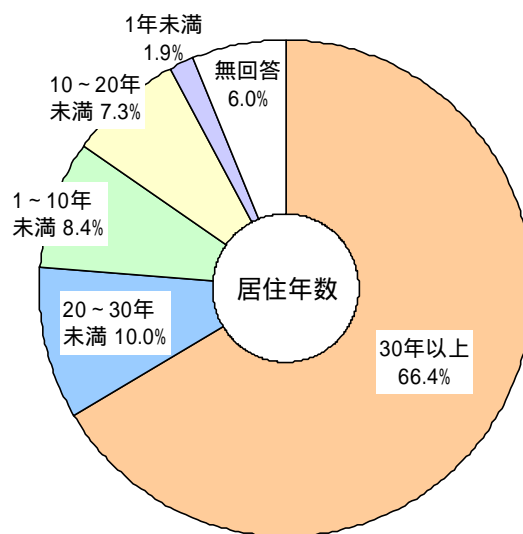

. アンケートの調査結果

1. 回答者の属性

(1) 居住地域別 (設問 1)

(2) 性別 (設問 2)

- ・居住地域別では、都市地域が 66.3%、都市周辺地域が 19.1%、中山間地域が 13.1%となっています。
- ・性別では、「女性」が 53.1%、「男性」が 44.0%で、「女性」が「男性」を 9.1ポイント上回っています。

(3) 年齢別 (設問 3)

(4) 職業別 (設問 4)

- ・年齢別では、「65歳以上」が44.2%で最も多く、次いで50歳代(17.1%)、40歳代(11.7%)となっています。
- ・職業別では、「無職」が 35.5%で最も多く、次いで「家事専業」(12.6%)、「サービス業」(11.2%)となっています。

(5) 世帯構成別（設問5）

(6) 居住年数別（設問6）

- ・世帯構成別では、「二世帯同居（子どもと同居）」が 34.0%で最も多く、次いで「夫婦のみ」（28.0%）、「一人住まい」（20.1%）となっています。
- ・居住年数別では、「30年以上」が 66.4%と最も多く、次いで「20～30年未満」（10.0%）、「1～10年未満」（8.4%）となっています。