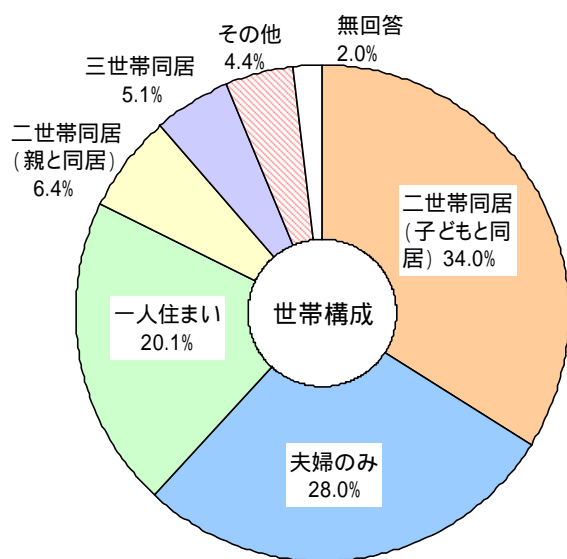

. アンケートの調査結果

1. 回答者の属性

(1) 居住地域別 (設問 1)

(2) 性別 (設問 2)

- ・居住地域別では、都市地域が 66.3%、都市周辺地域が 19.1%、中山間地域が 13.1%となっています。
- ・性別では、「女性」が 53.1%、「男性」が 44.0%で、「女性」が「男性」を 9.1ポイント上回っています。

(3) 年齢別 (設問 3)

(4) 職業別 (設問 4)

- ・年齢別では、「65歳以上」が44.2%で最も多く、次いで50歳代(17.1%)、40歳代(11.7%)となっています。
- ・職業別では、「無職」が 35.5%で最も多く、次いで「家事専業」(12.6%)、「サービス業」(11.2%)となっています。

(5) 世帯構成別（設問5）

(6) 居住年数別（設問6）

- ・世帯構成別では、「二世帯同居（子どもと同居）」が 34.0%で最も多く、次いで「夫婦のみ」（28.0%）、「一人住まい」（20.1%）となっています。
- ・居住年数別では、「30年以上」が 66.4%と最も多く、次いで「20～30年未満」（10.0%）、「1～10年未満」（8.4%）となっています。