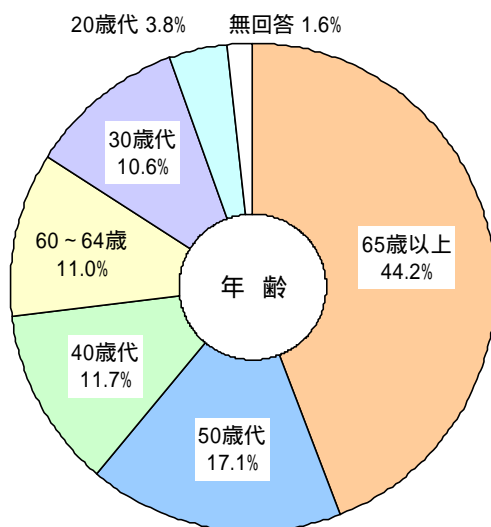

. アンケートの調査結果

1. 回答者の属性

(1) 居住地域別 (設問 1)

(2) 性別 (設問 2)

- ・居住地域別では、都市地域が 66.3%、都市周辺地域が 19.1%、中山間地域が 13.1%となっています。
- ・性別では、「女性」が 53.1%、「男性」が 44.0%で、「女性」が「男性」を 9.1ポイント上回っています。

(3) 年齢別 (設問 3)

(4) 職業別 (設問 4)

- ・年齢別では、「65歳以上」が44.2%で最も多く、次いで50歳代(17.1%)、40歳代(11.7%)となっています。
- ・職業別では、「無職」が 35.5%で最も多く、次いで「家事専業」(12.6%)、「サービス業」(11.2%)となっています。

(5) 世帯構成別（設問5）

(6) 居住年数別（設問6）

- ・世帯構成別では、「二世帯同居（子どもと同居）」が 34.0%で最も多く、次いで「夫婦のみ」（28.0%）、「一人住まい」（20.1%）となっています。
- ・居住年数別では、「30年以上」が 66.4%と最も多く、次いで「20～30年未満」（10.0%）、「1～10年未満」（8.4%）となっています。