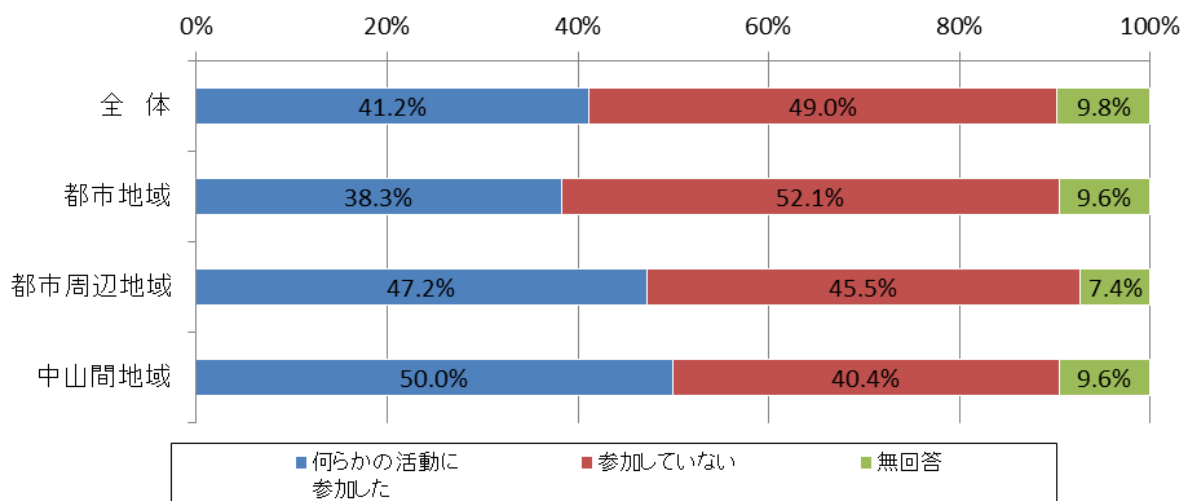

## ■ ボランティア活動への取り組み

### 【設問17】 この1年間に、ボランティア活動に参加されましたか？

全体では「何らかの活動に参加した」と回答した人の割合が 41.2%となっています。

また、地域別では「何らかの活動に参加した」と回答した人の割合は、中山間地域(50.0%)が最も高く、次いで都市周辺地域(47.2%)、都市地域(38.3%)となっています。