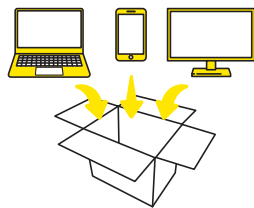

違法回収業者は、
利用しないでください。

※無料の対象はパソコン本体を含む回収1回につき1箱の宅配便回収料金となります。

宅配便がご自宅まで回収!

年中無休、最短翌日回収!

パソコンが入ると **無料!**

市の拠点回収

回収ボックスへの 持ち込み

40cm×20cmの投入口に入る使用済み小型家電(パソコン・携帯電話・デジカメ等)を市役所リサイクル推進課、リサイクルプラザベガサス環境館、熊毛総合支所、鹿野総合支所に回収ボックスを設置し、回収しています。

燃やせないごみからの回収

収集した「燃やせないごみ」の中から「小型家電」対象品目を一部選別して回収しています。

詳しくは市のホームページにてご確認ください。

▼市の回収方法 [「市のホームページ内の検索窓から」](#)

[小型家電リサイクル](#)

[サイト内](#)

[検索](#)

宅配便での回収だから便利です!

▶ **ご利用方法** **簡単3ステップ!** **自宅で待つだけ!** **最短翌日に回収!**

1 お申し込み

インターネットからお申し込み

2 回収物を詰める

段ボール箱等に詰めるだけでOK!

3 佐川急便が回収

宅配業者が、ご希望日時に回収へお伺いします

お客様の声