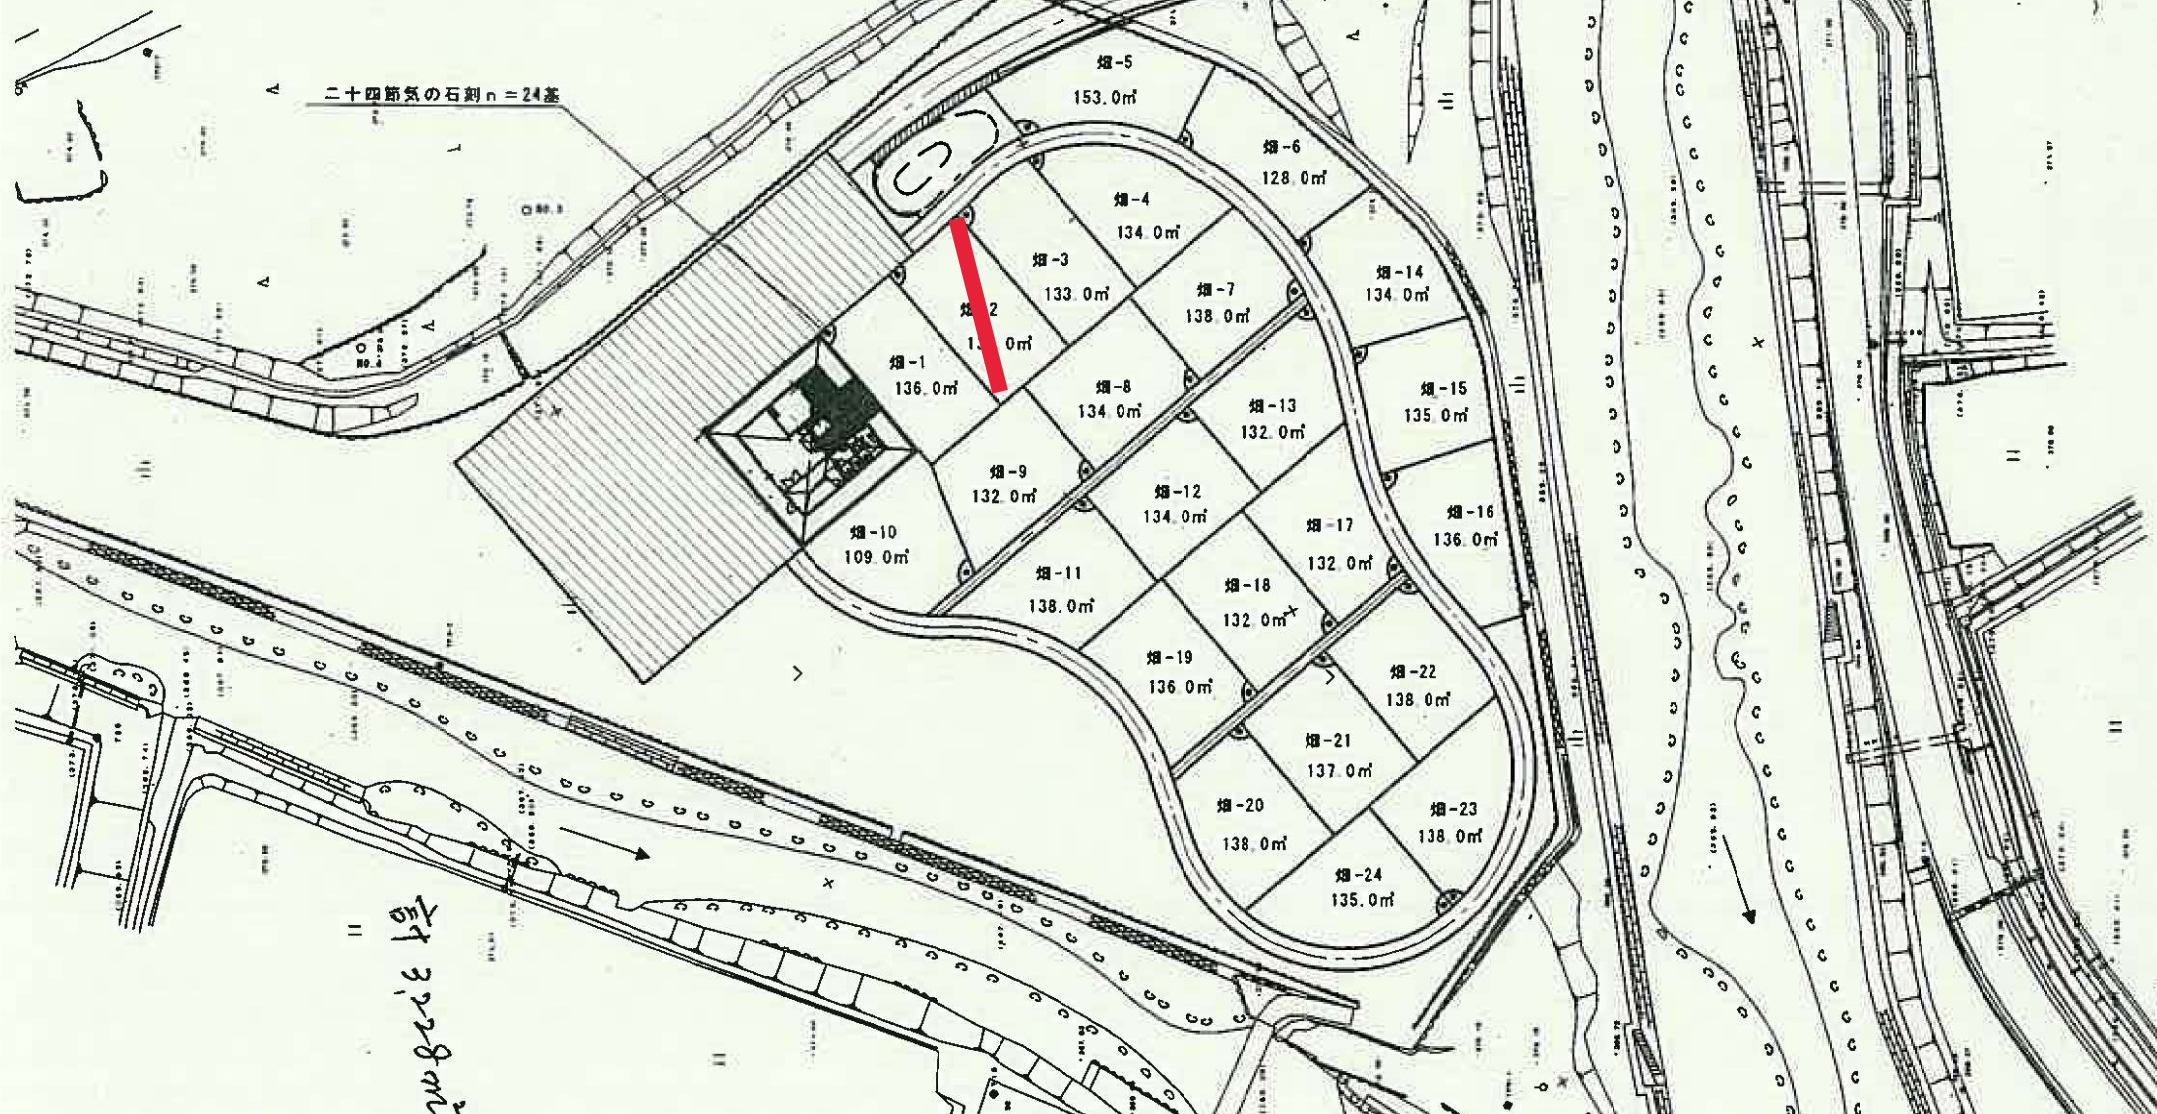

下温見体験農園施設【平面図】

二十四箇所の石刻 n=24基

計 3,228㎡