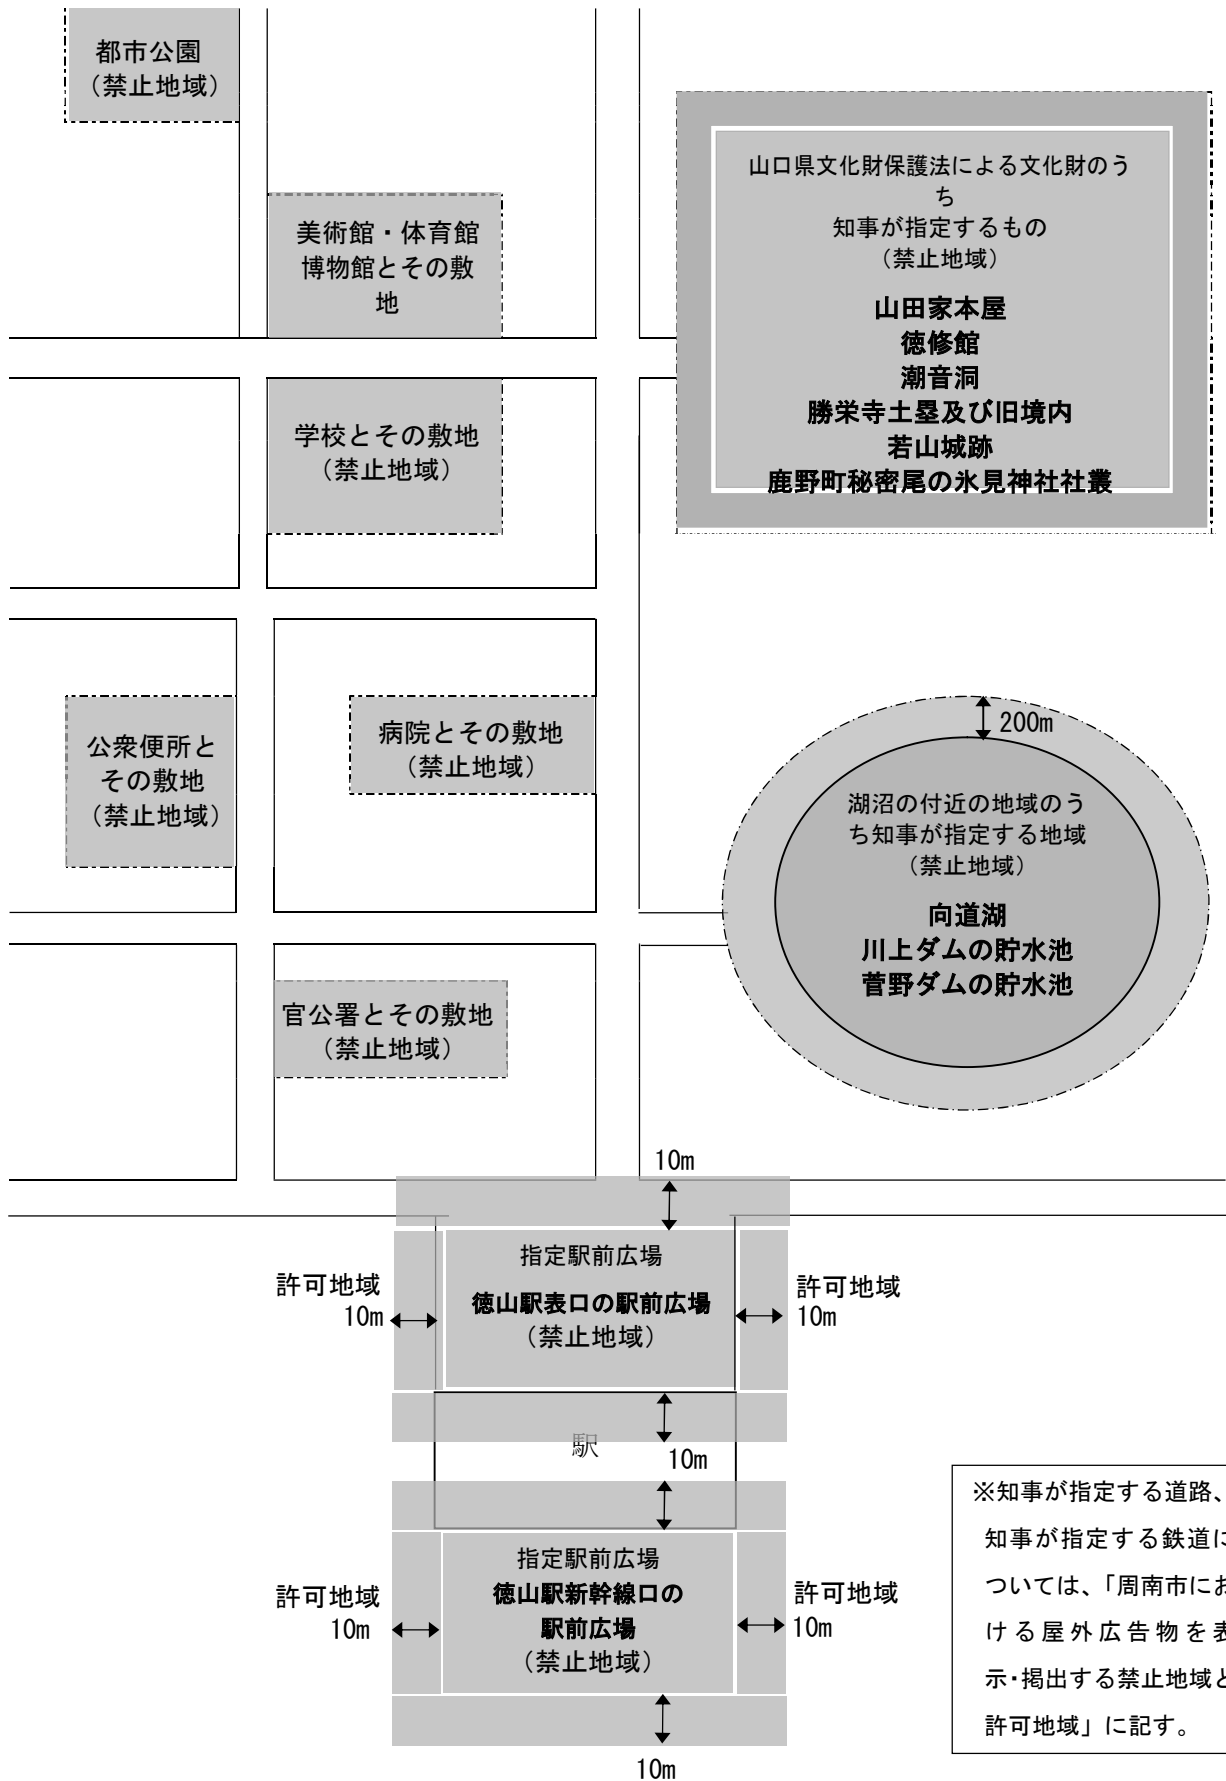

周南市における屋外広告物を表示・掲出する禁止地域と許可地域

道路や鉄道の知事が指定する区間について、屋外広告物の表示や掲出を禁止する禁止地域と、許可が必要となる許可地域があります。また、道路や鉄道から展望することができる地域のうち知事が指定する地域にも、禁止地域・許可地域があります。

指定道路

高速道路

一般道路①

一般道路②

指定鉄道

山陽新幹線

山陽本線

岩徳線

禁止地域 許可地域 指定のない地域

周南市における道路・鉄道以外の禁止地域

※知事が指定する道路、知事が指定する鉄道については、「周南市における屋外広告物を表示・掲出する禁止地域と許可地域」に記す。