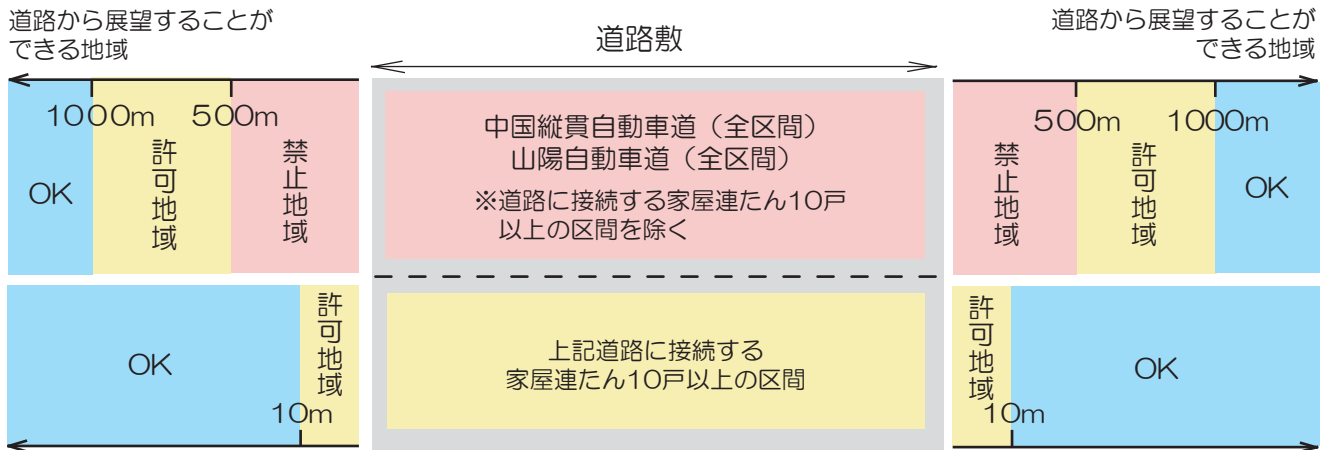

周南市における屋外広告物を表示・掲出する禁止地域と許可地域

道路や鉄道の知事が指定する区間について、屋外広告物の表示や掲出を禁止する禁止地域と、許可が必要となる許可地域があります。また、道路や鉄道から展望することができる地域のうち知事が指定する地域にも、禁止地域・許可地域があります。

指定道路

高速道路

一般道路①

一般道路②

指定鉄道

山陽新幹線

山陽本線

岩徳線

禁止地域 許可地域 指定のない地域

周南市における道路・鉄道以外の禁止地域

※知事が指定する道路、知事が指定する鉄道については、「周南市における屋外広告物を表示・掲出する禁止地域と許可地域」に記す。