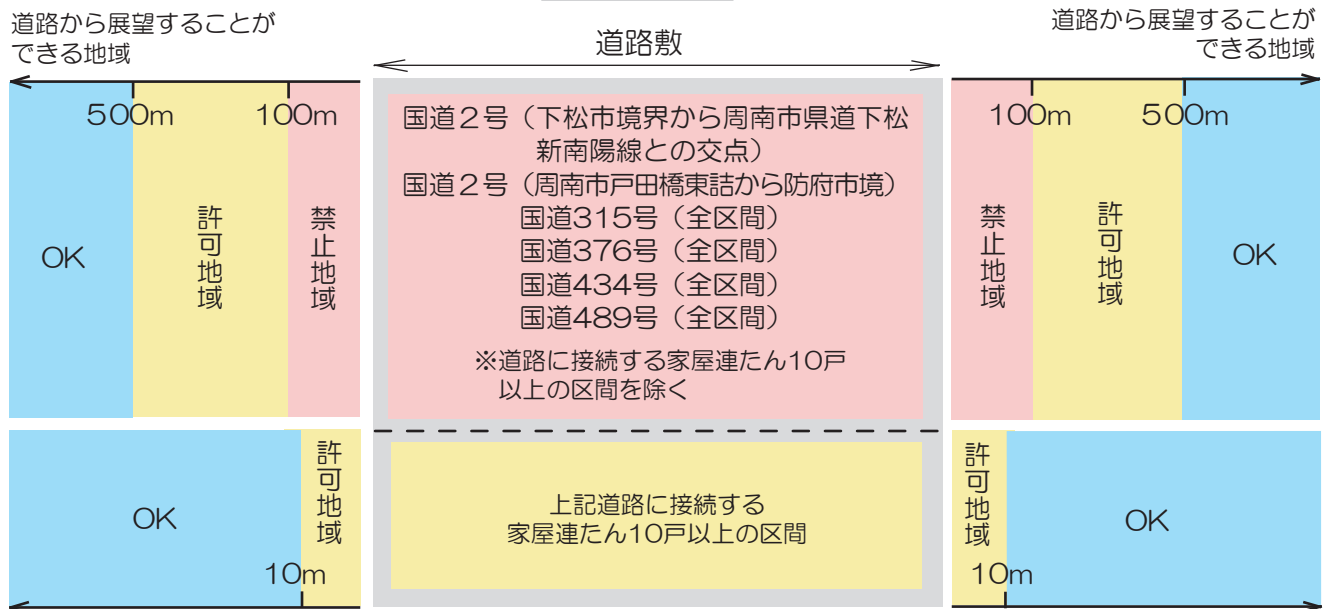

周南市における屋外広告物を表示・掲出する禁止地域と許可地域

道路や鉄道の知事が指定する区間について、屋外広告物の表示や掲出を禁止する禁止地域と、許可が必要となる許可地域があります。また、道路や鉄道から展望することができる地域のうち知事が指定する地域にも、禁止地域・許可地域があります。

指定道路

高速道路

一般道路①

一般道路②

指定鉄道

山陽新幹線

山陽本線

岩徳線

禁止地域 許可地域 指定のない地域

周南市における道路・鉄道以外の禁止地域

※知事が指定する道路、知事が指定する鉄道については、「周南市における屋外広告物を表示・掲出する禁止地域と許可地域」に記す。