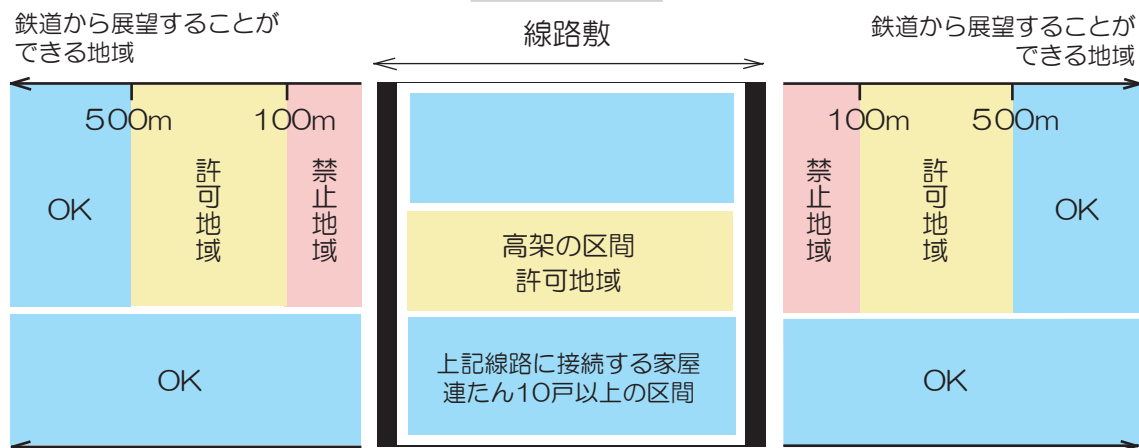

周南市における屋外広告物を表示・掲出する禁止地域と許可地域

道路や鉄道の知事が指定する区間について、屋外広告物の表示や掲出を禁止する禁止地域と、許可が必要となる許可地域があります。また、道路や鉄道から展望することができる地域のうち知事が指定する地域にも、禁止地域・許可地域があります。

指定道路

高速道路

一般道路①

一般道路②

指定鉄道

山陽新幹線

山陽本線

岩徳線

禁止地域 許可地域 指定のない地域

周南市における道路・鉄道以外の禁止地域

※知事が指定する道路、知事が指定する鉄道については、「周南市における屋外広告物を表示・掲出する禁止地域と許可地域」に記す。