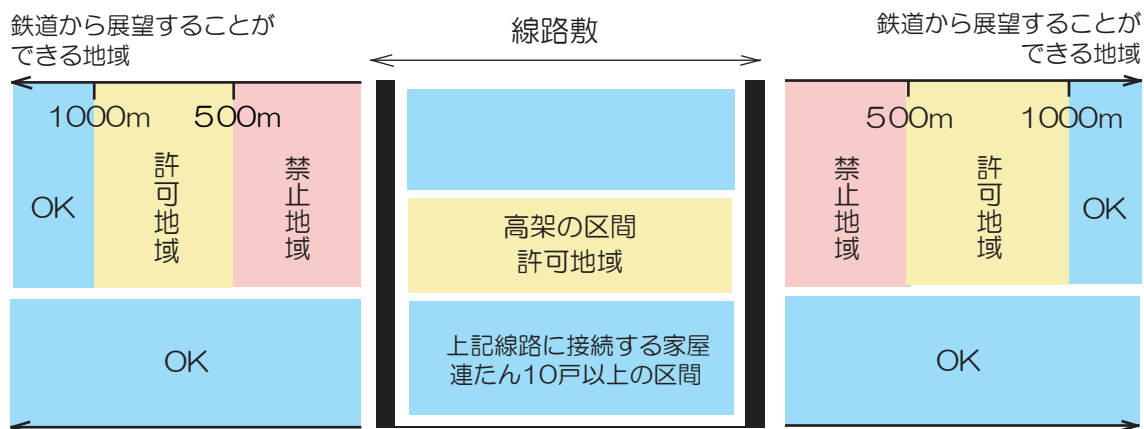

周南市における屋外広告物を表示・掲出する禁止地域と許可地域

道路や鉄道の知事が指定する区間について、屋外広告物の表示や掲出を禁止する禁止地域と、許可が必要となる許可地域があります。また、道路や鉄道から展望することができる地域のうち知事が指定する地域にも、禁止地域・許可地域があります。

指定道路

高速道路

一般道路①

一般道路②

指定鉄道

山陽新幹線

山陽本線

岩徳線

禁止地域 許可地域 指定のない地域

周南市における道路・鉄道以外の禁止地域

※知事が指定する道路、知事が指定する鉄道については、「周南市における屋外広告物を表示・掲出する禁止地域と許可地域」に記す。