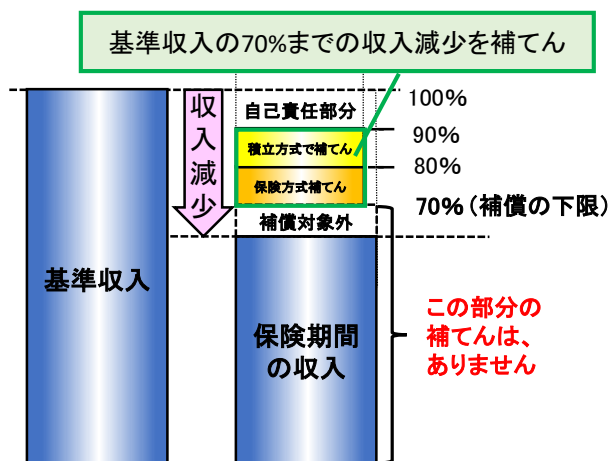

基準収入の70%を補償の下限とした場合の補てん方式

(注) 5年以上の青色申告実績がある方の場合

無利子のつなぎ融資が受けられます！

収入保険の補てん金の支払は、保険期間の終了後になりますが、**保険期間中**であっても、自然災害や価格低下等により、**補てん金の受け取りが見込まれる場合**、NOSAI全国連から、**無利子のつなぎ融資**を受けることができます。