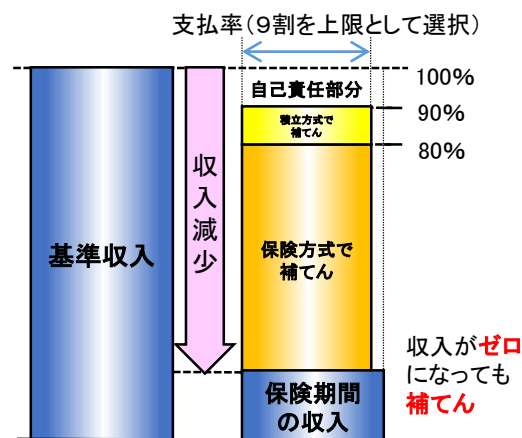

収入保険の補てん方式

保険方式（掛捨て）と積立方式（掛捨てではない）の組み合わせができます。

基本のタイプでは、

例えば、**基準収入1,000万円**の場合、

保険方式の**保険料7.8万円**、

積立方式の**積立金22.5万円**、

付加保険料**2.2万円**で、

最大810万円の補てんが受けられます。

保険期間の**収入がゼロ**になったときは、

810万円（積立金90万円、保険金720万円）

の補てんが受けられます。

- ※ 保険料には50%、積立金には75%、付加保険料には50%の国庫補助があります。積立金は補てんに使われなければ、翌年に持ち越します。
- ※ 保険料、積立金は分割払（最大9回）や制度資金の活用ができます。

基本のタイプ

(注) 5年以上の青色申告実績がある方の場合

保険料の安いタイプもあります！

保険方式の補償の下限を選択することで、保険料を安くすることができます。

※ **補償の下限は、基準収入の70%、60%、50%から選択**できます。

基準収入の70%を補償の下限とすると、

例えば、**基準収入が1,000万円**の場合、

保険料4.4万円（基本のタイプより約4割安い）、

積立金22.5万円、

付加保険料**1.9万円**で、

保険期間の**収入が700万円**になったときは、**180万円（積立金90万円、保険金90万円）**の補てんが受けられます。

ただし、**700万円を下回った分の補てんはありません。**