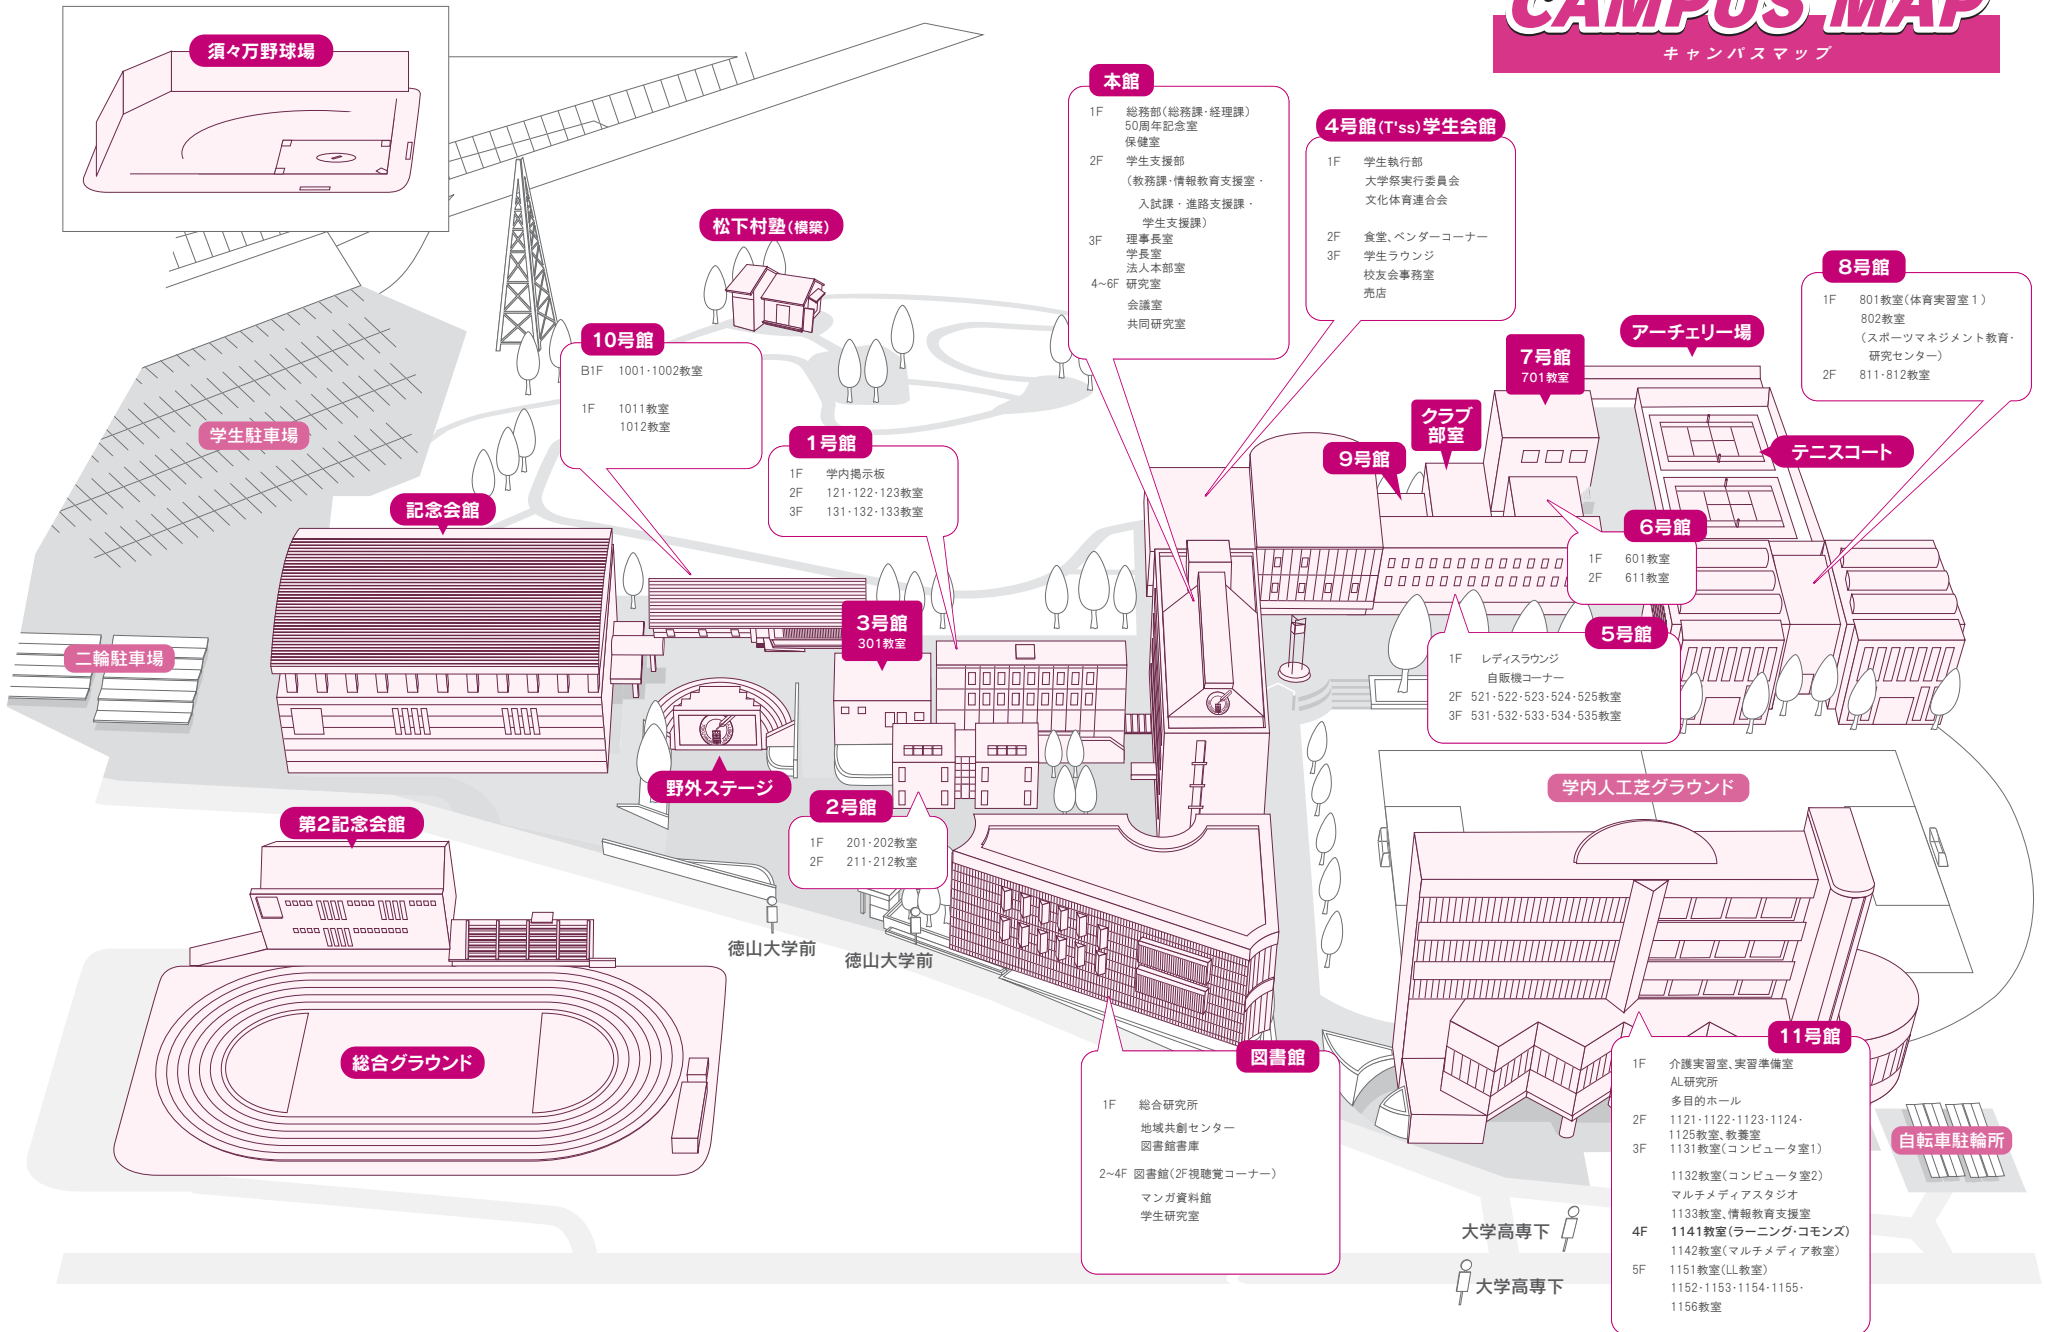

CAMPUS MAP

キャンパスマップ

須々万野球場

松下村塾(模築)

10号館

B1F 1001-1002教室
1F 1011教室
1012教室

1号館

1F 学内掲示板
2F 121-122-123教室
3F 131-132-133教室

3号館

301教室

2号館

1F 201-202教室
2F 211-212教室

本館

1F 総務部(総務課・経理課)
50周年記念室
保健室
2F 学生支援部
(教務課・情報教育支援室・
入試課・進路支援課・
学生支援課)
3F 理事長室
学長室
法人本部室
研究室
4~6F 会議室
共同研究室

4号館(T'ss)学生会館

1F 学生執行部
大学祭実行委員会
文化体育連合会
2F 食堂、ベンダーコーナー
3F 学生ラウンジ
校友会事務室
売店

1F 601教室
2F 611教室

テニスコート

5号館

1F レディースラウンジ
自販機コーナー
2F 521-522-523-524-525教室
3F 531-532-533-534-535教室

学内人工芝グラウンド

第2記念会館

野外ステージ

徳山大学前

自転車駐輪所

大学高専下

大学高専下