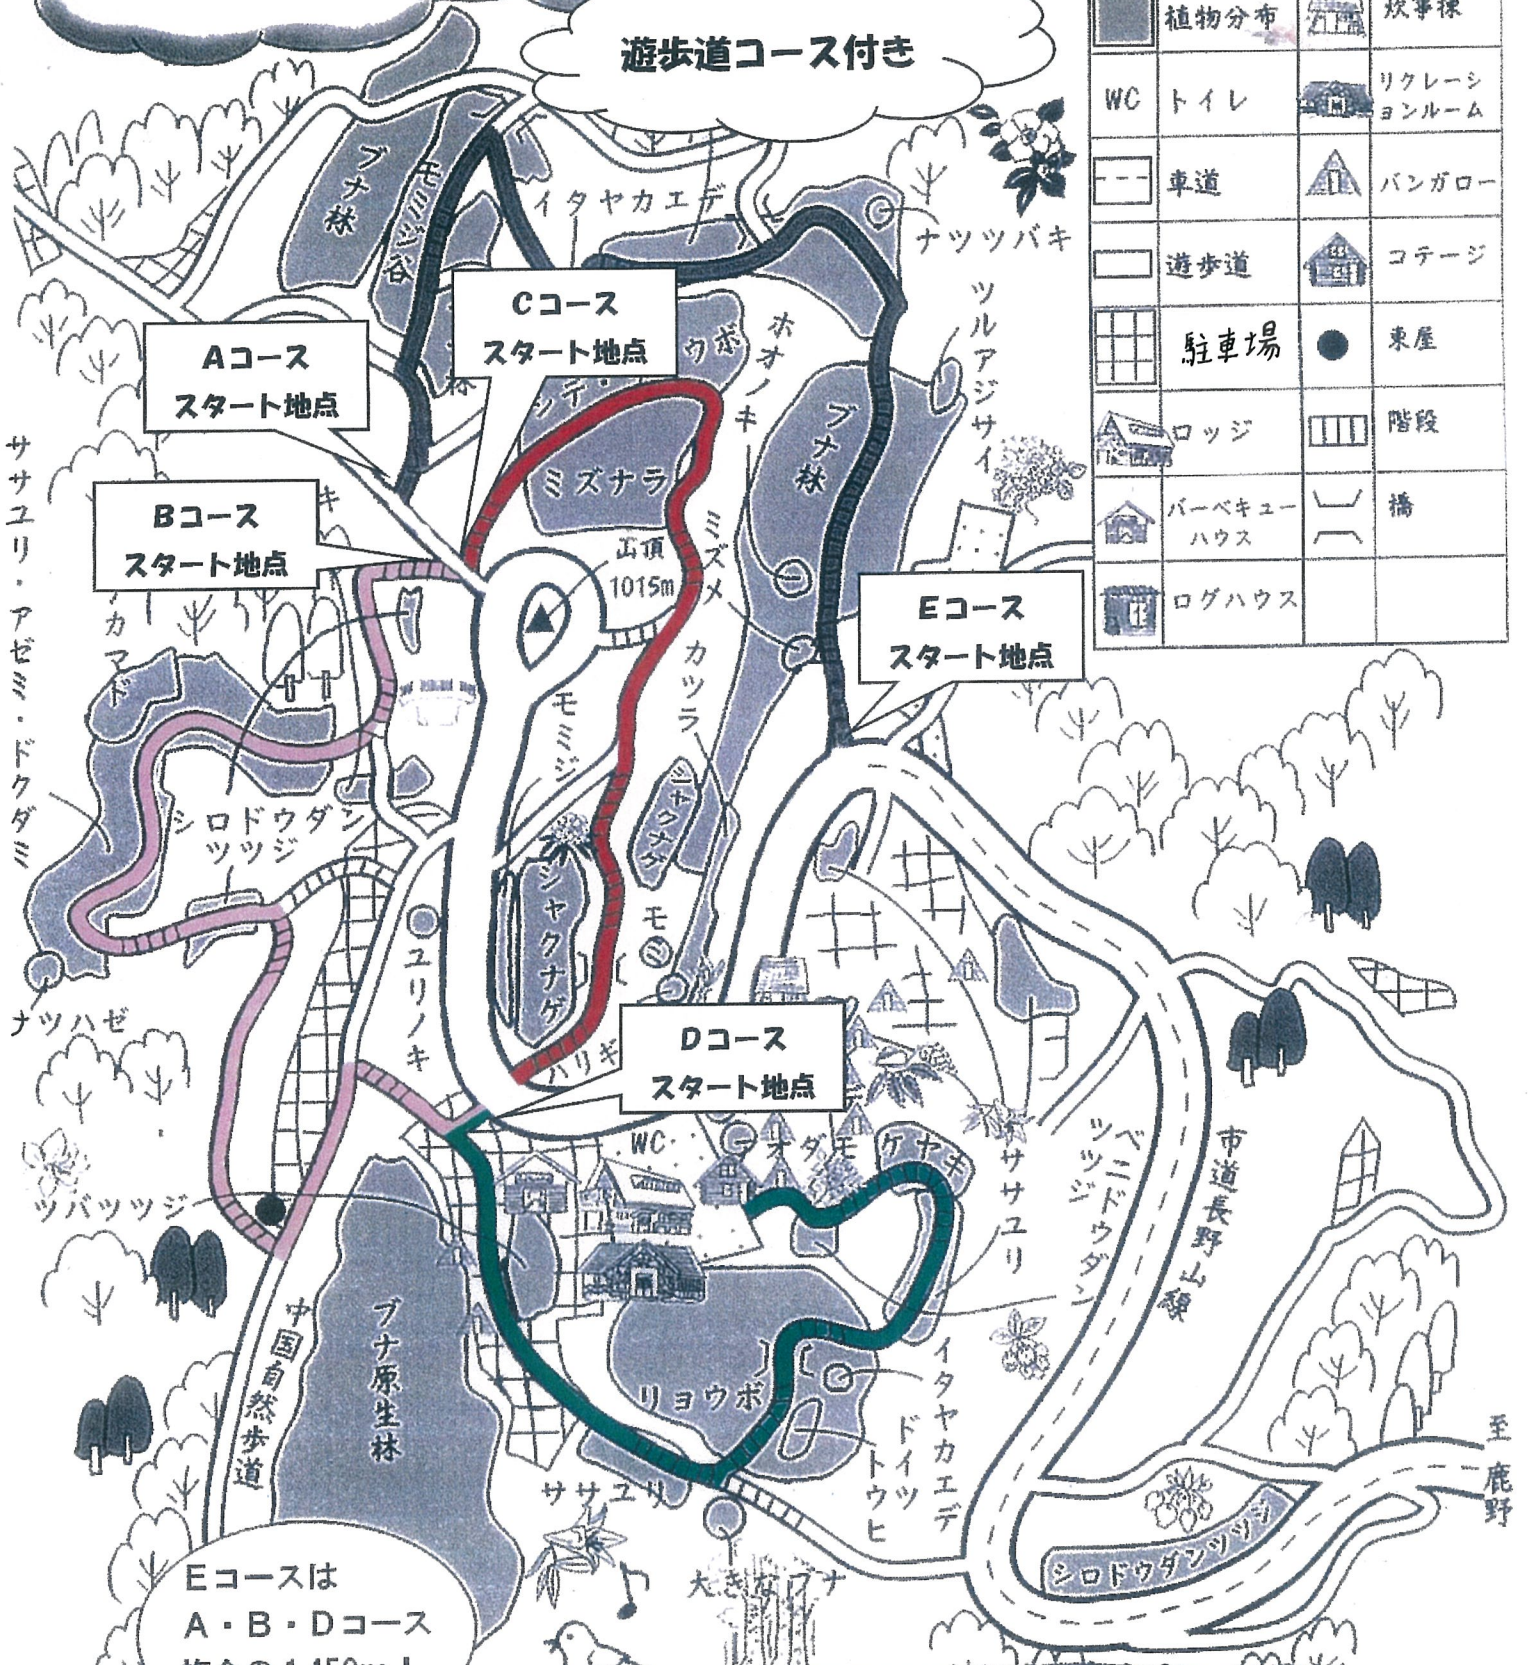

長野山緑地公園散策マップ

遊歩道コース付き

	広場		展望台
	植物分布		炊事棟
	トイレ		リクレーシ ョンルーム
	車道		バンガロー
	遊歩道		コテージ
	駐車場		束屋
	ロッジ		階段
	バーベキュー ハウス		橋
	ログハウス		

Eコースは
A・B・Dコース
複合の 1,450m!

Aコース 460m		Bコース 610m	
Cコース 340m		Dコース 450m	