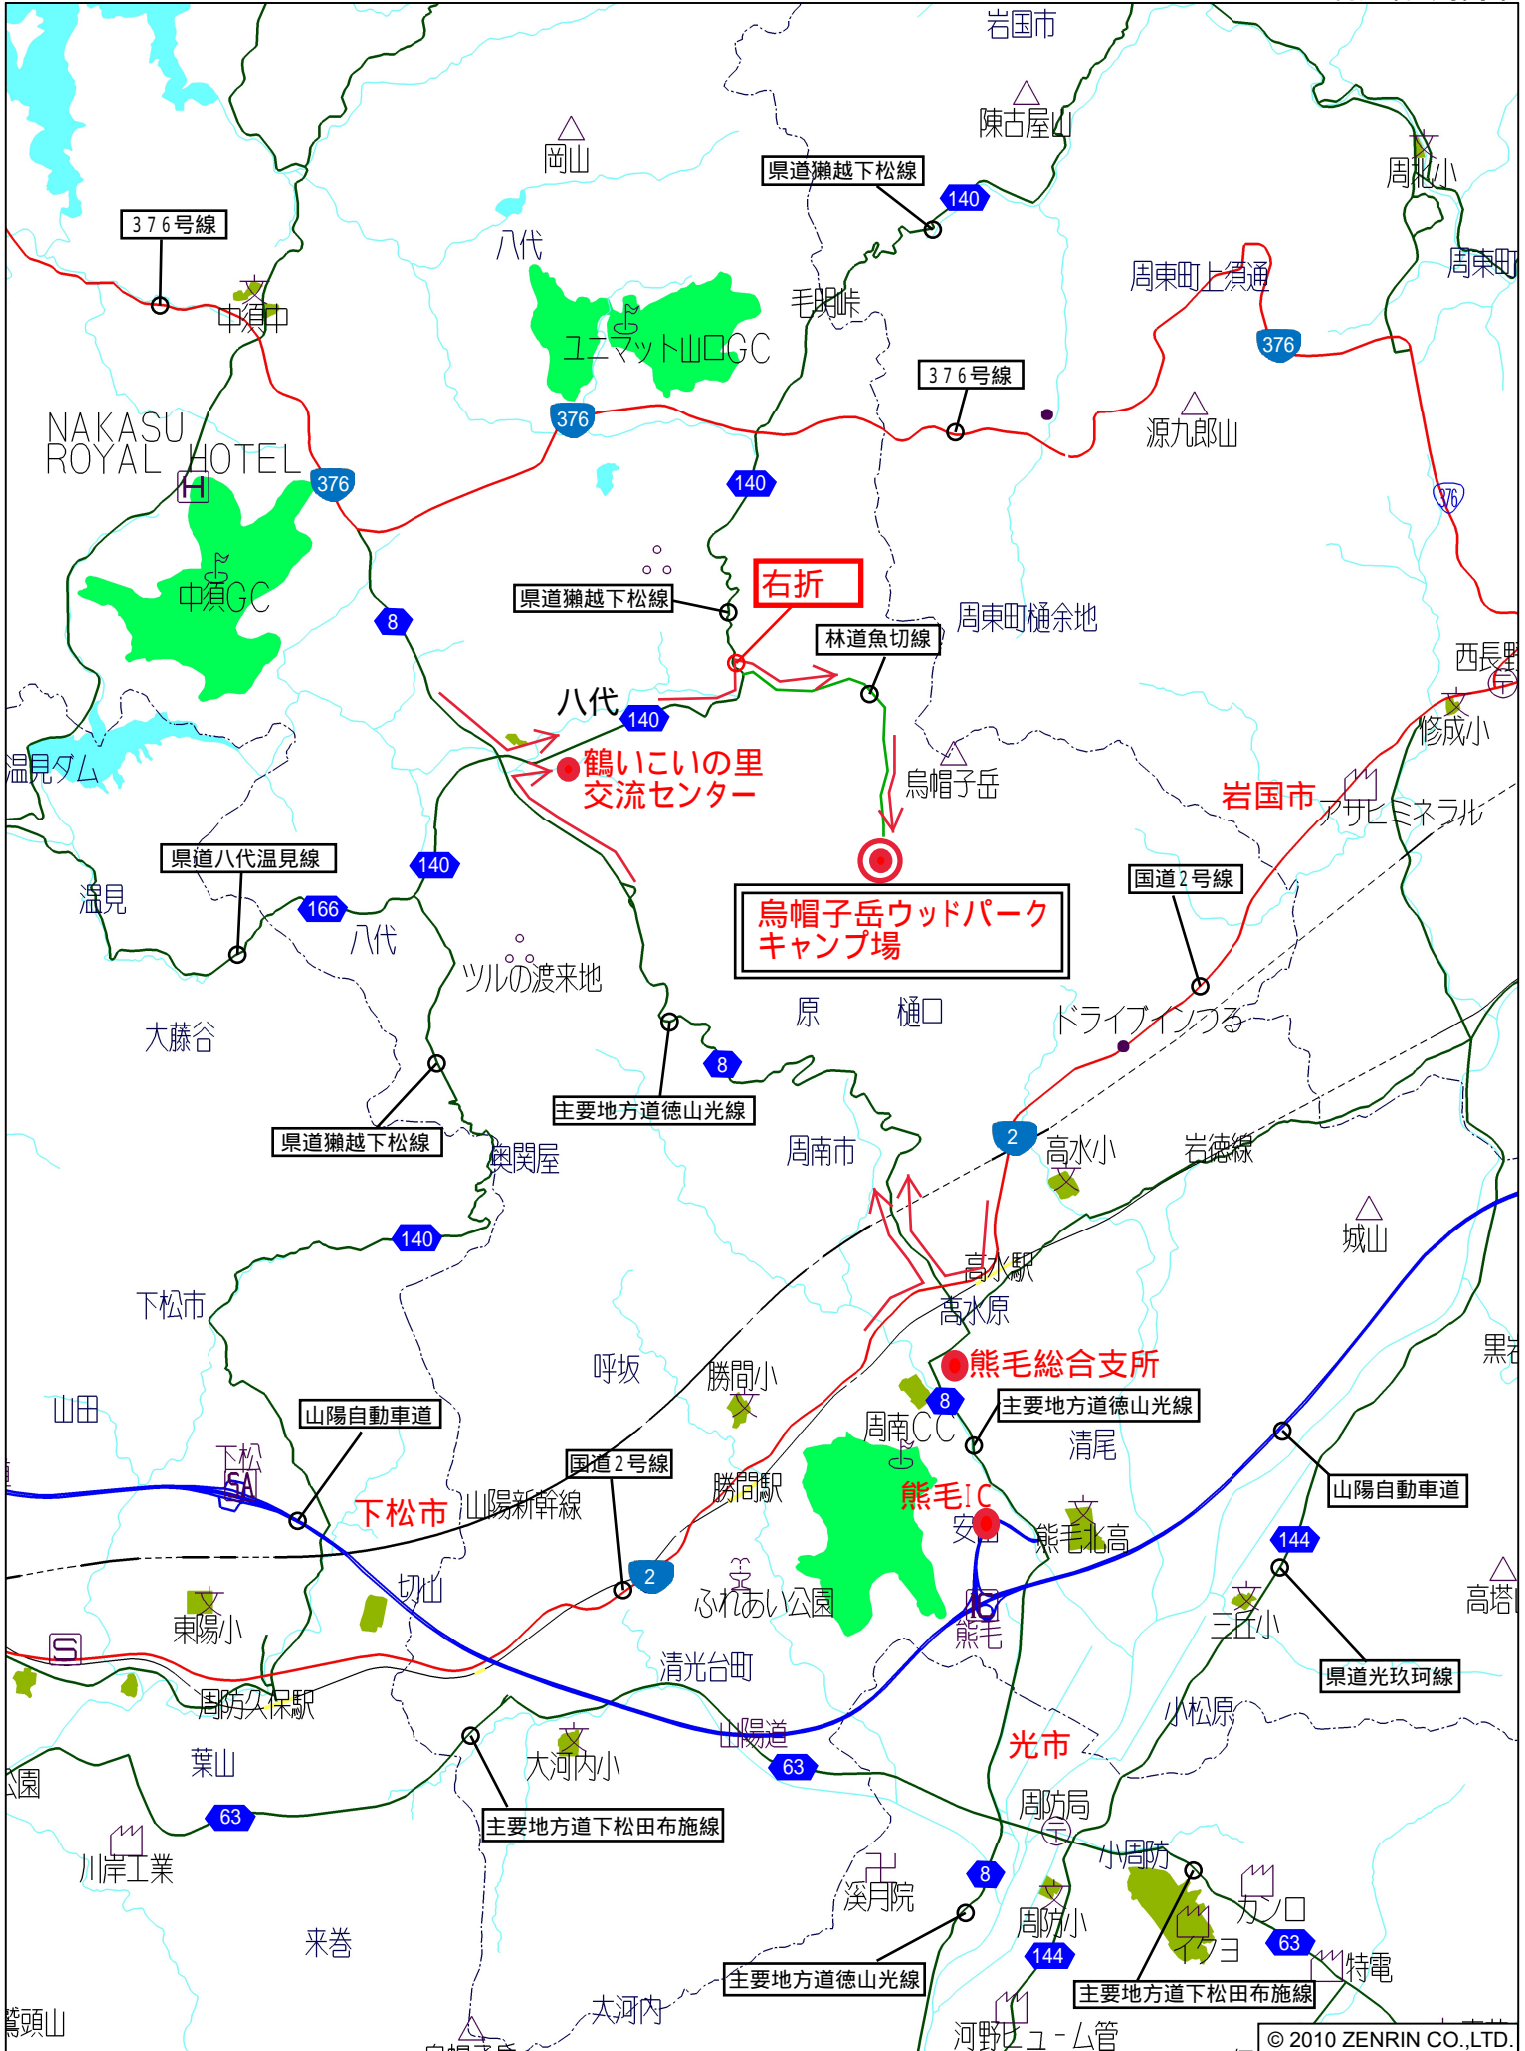

烏帽子岳ウッドパークキャンプ場案内広域図

周南市大字原付近