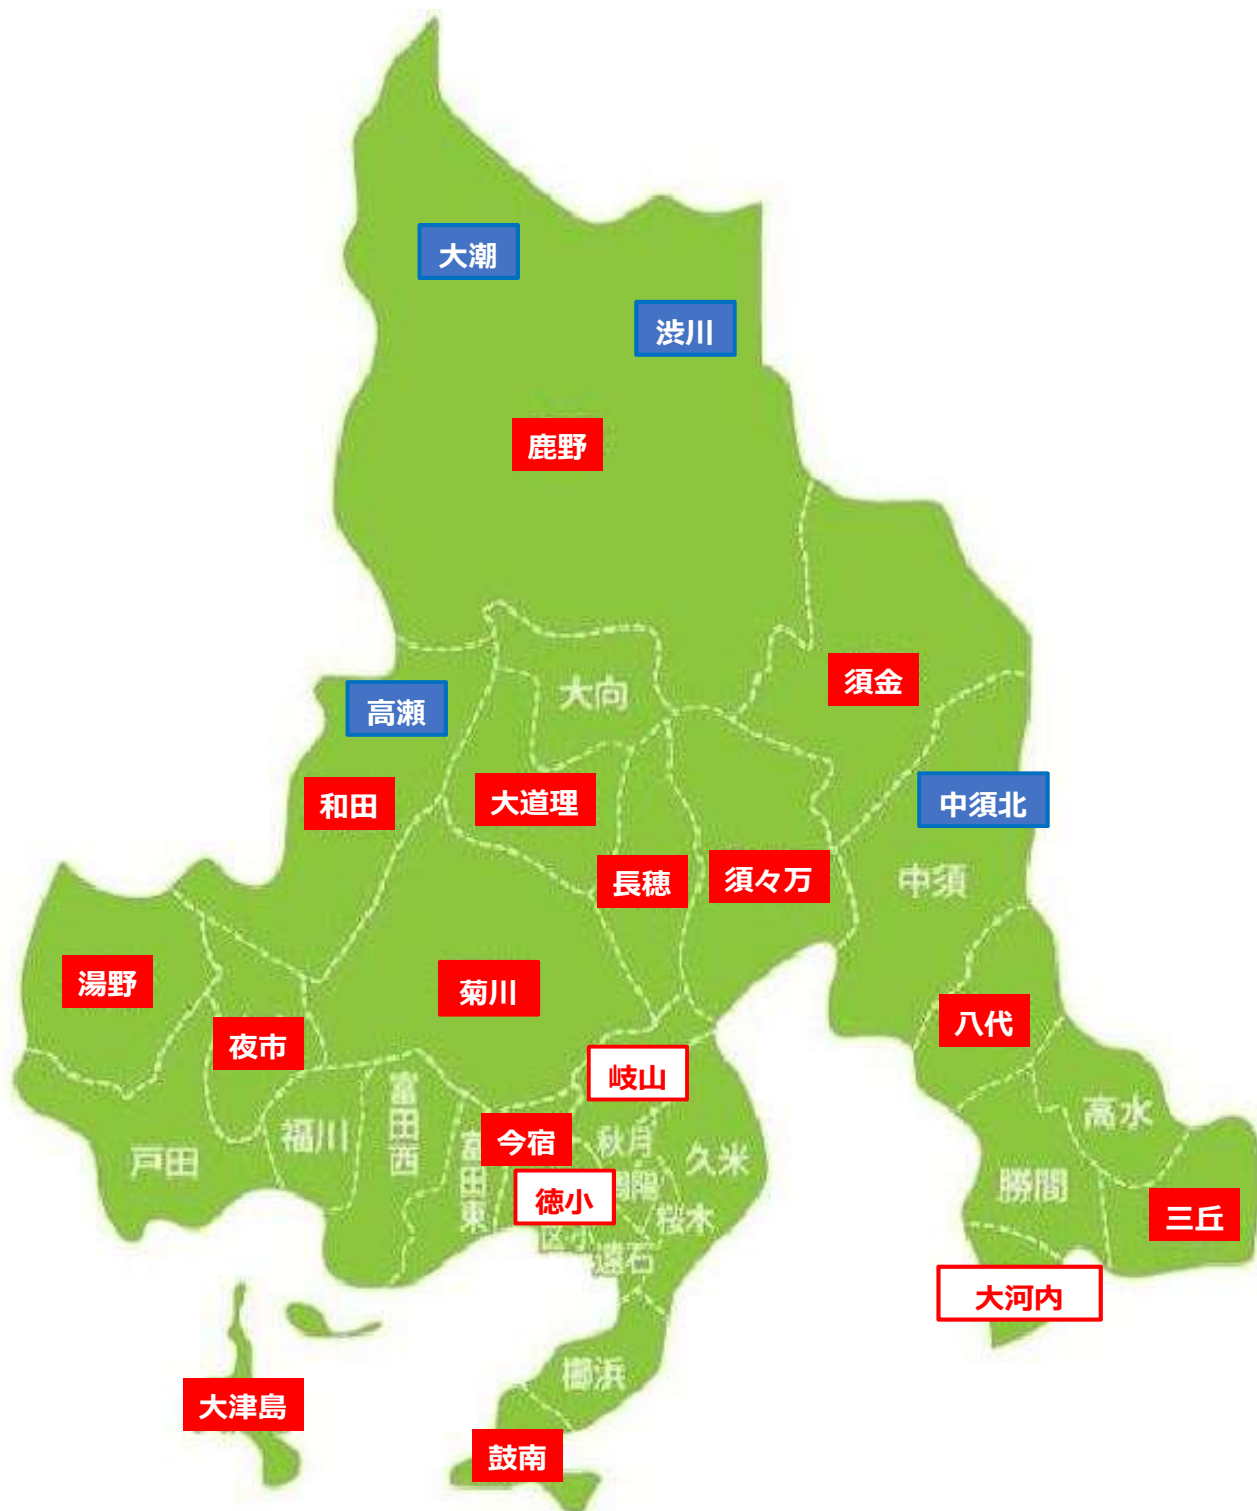

地域の夢プラン策定状況

- 地区コミュニティ組織（14 団体）
- 旧小学校区等の範囲で活動する地域団体（4 団体）
- 策定中（3 地区）